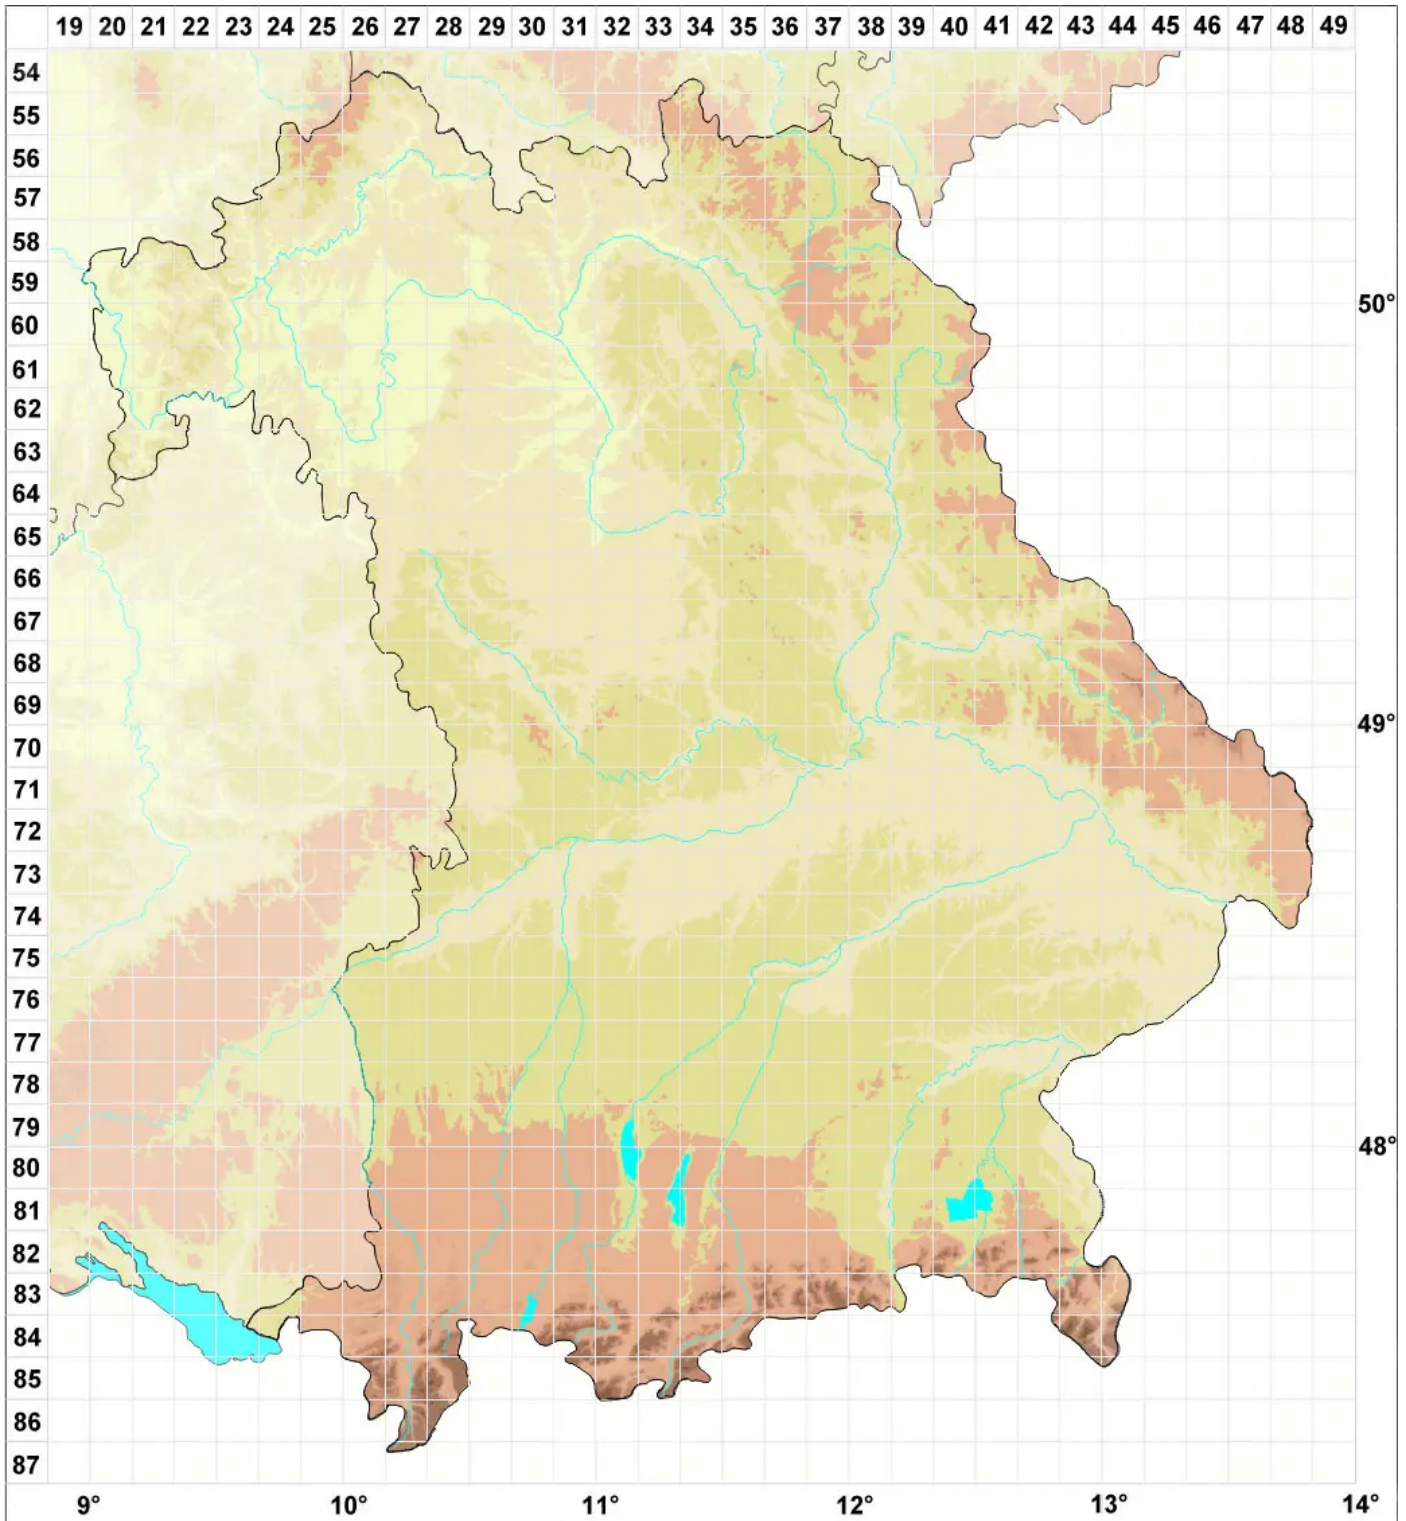

Mesoptychia rutheana (Limpr.) L.Söderstr. & Vánna

Ruthes Glattkelchmoos

Legende:

Symbole:

Ausgefülltes Symbol:
Zeitraum von 1980 bis heute (Aktuelle Angabe)

Leeres Symbol:
Zeitraum vor 1980 (Altangabe)

Quadrat: Herbarbeleg