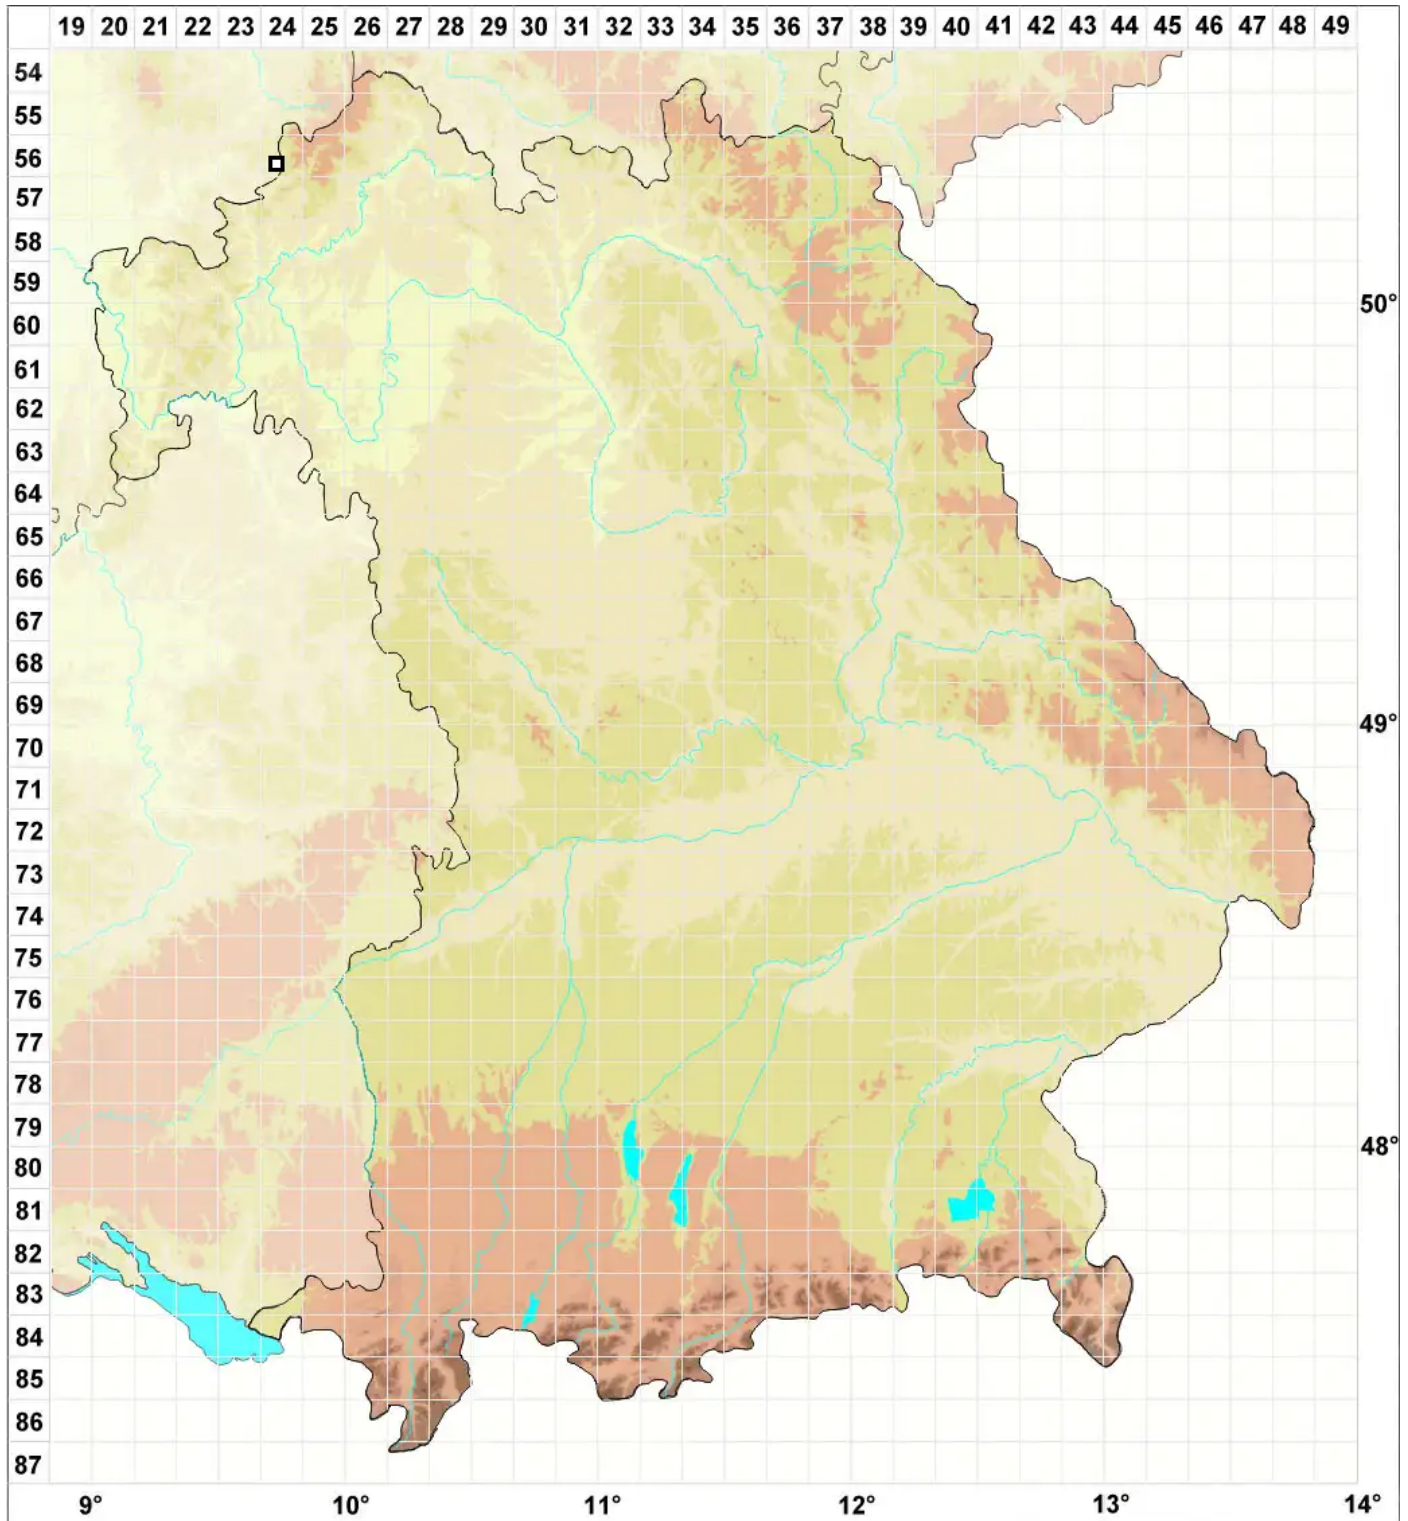

Mesoptychia turbinata (Raddi) L.Soderstr. & Vana

Mediterranes Glattkelchmoos

Legende:

Symbole:

Ausgefülltes Symbol:
Zeitraum von 1980 bis heute (Aktuelle Angabe)

Leeres Symbol:
Zeitraum vor 1980 (Altangabe)

Quadrat: Herbarbeleg