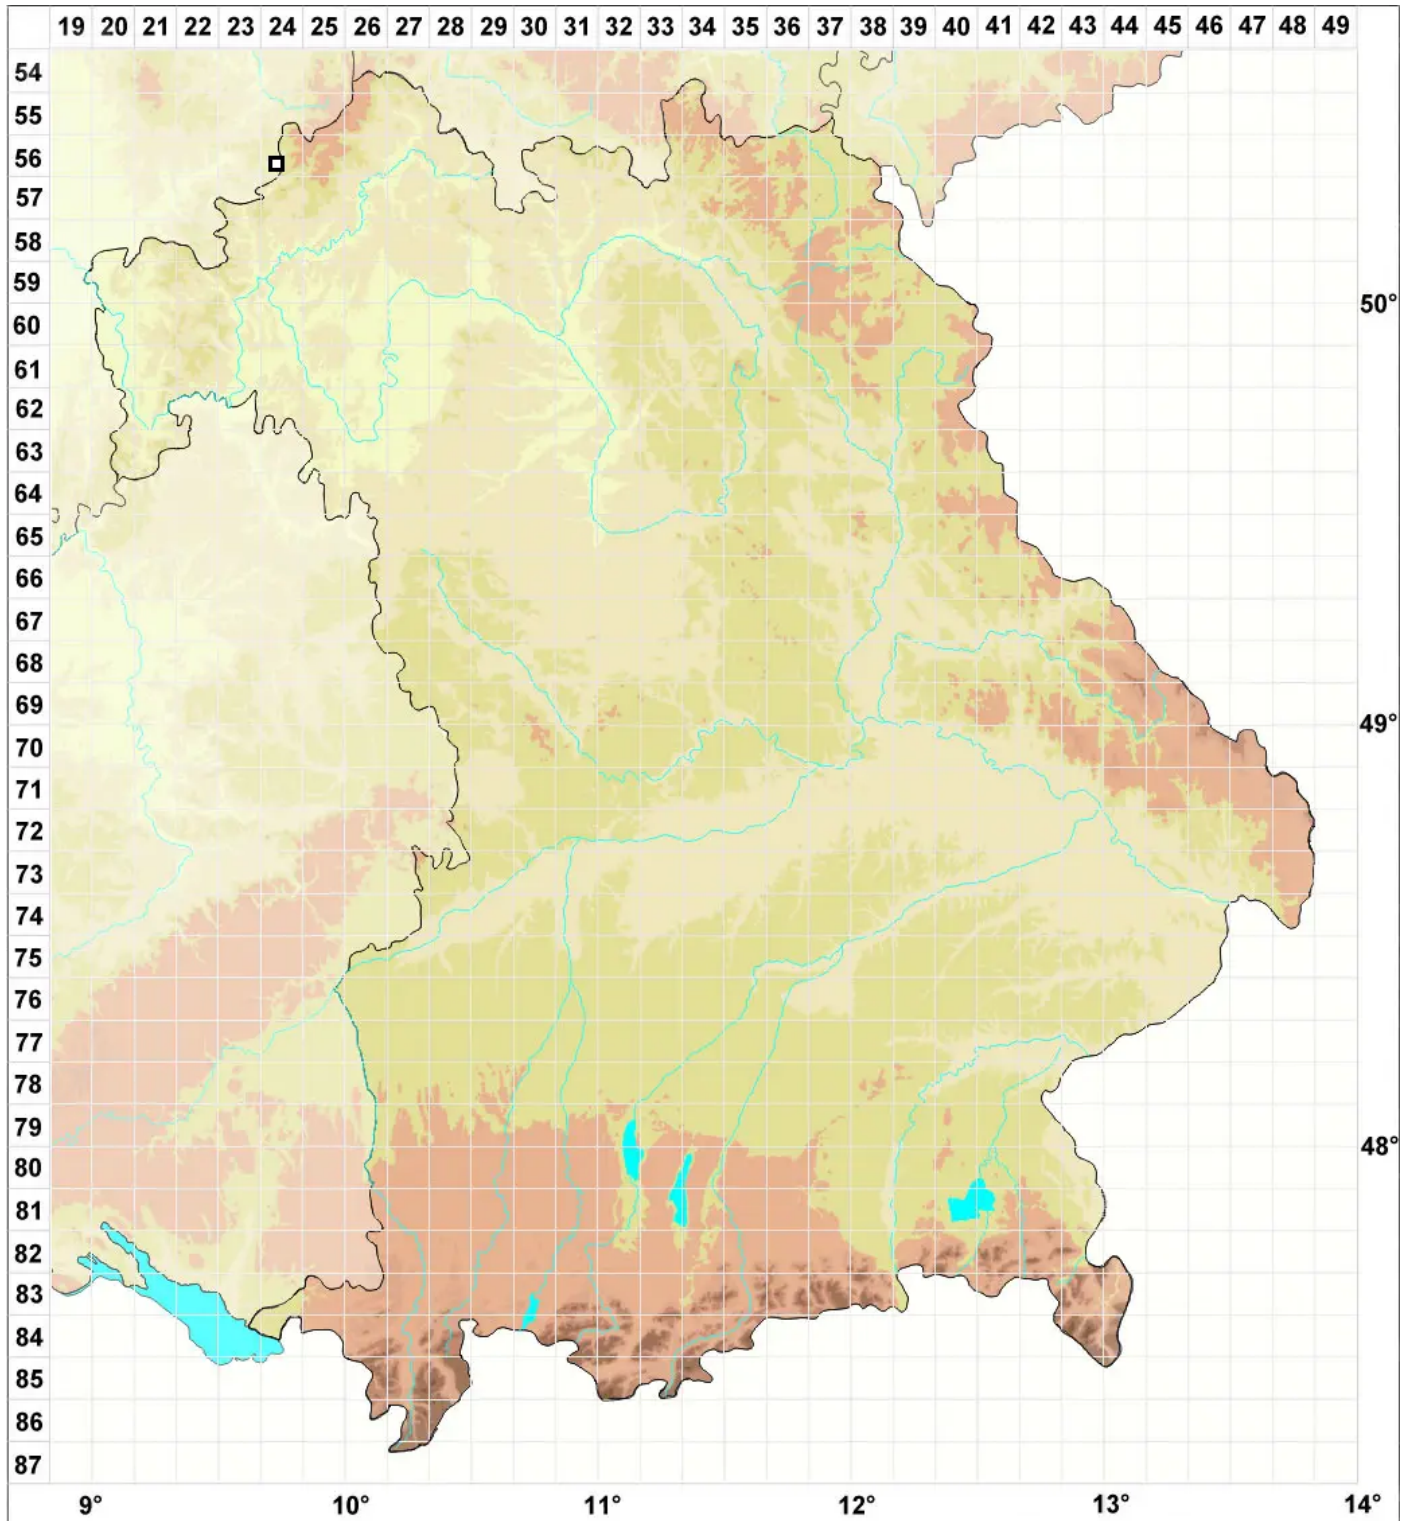

# Mesoptychia turbinata (Raddi) L.Soderstr. & Vana

Mediterranes Glattkelchmoos

Legende:

**Symbole:**

Ausgefülltes Symbol:  
Zeitraum von 1980 bis heute (Aktuelle Angabe)

Leeres Symbol:  
Zeitraum vor 1980 (Altangabe)

Quadrat: Herbarbeleg