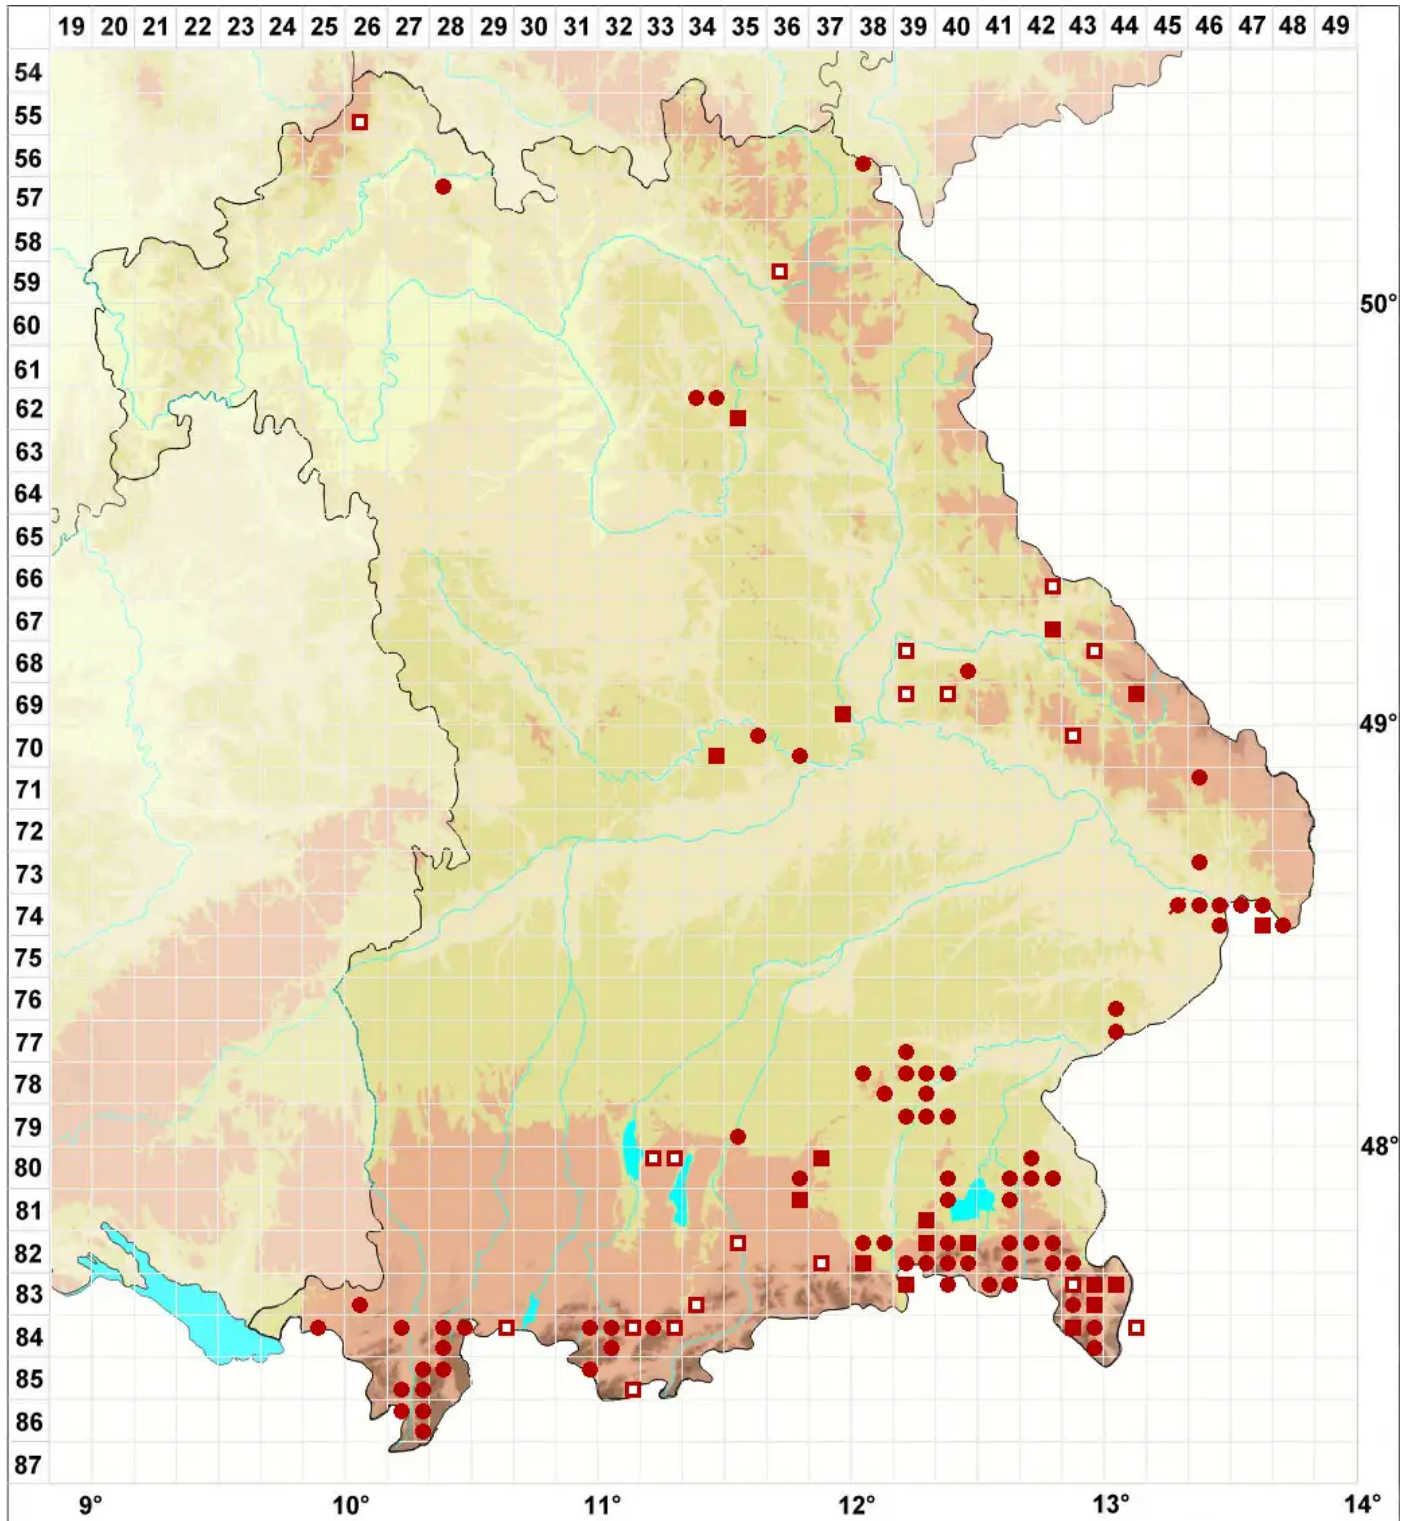

Metzgeria conjugata agg.

Sammel Breites Igelhaubenmoos

Legende:

- Symbole:**
- Ausgefülltes Symbol:
Zeitraum von 1980 bis heute (Aktuelle Angabe)
 - Leeres Symbol:
Zeitraum vor 1980 (Altangabe)
 - Quadrat: Herbarbeleg