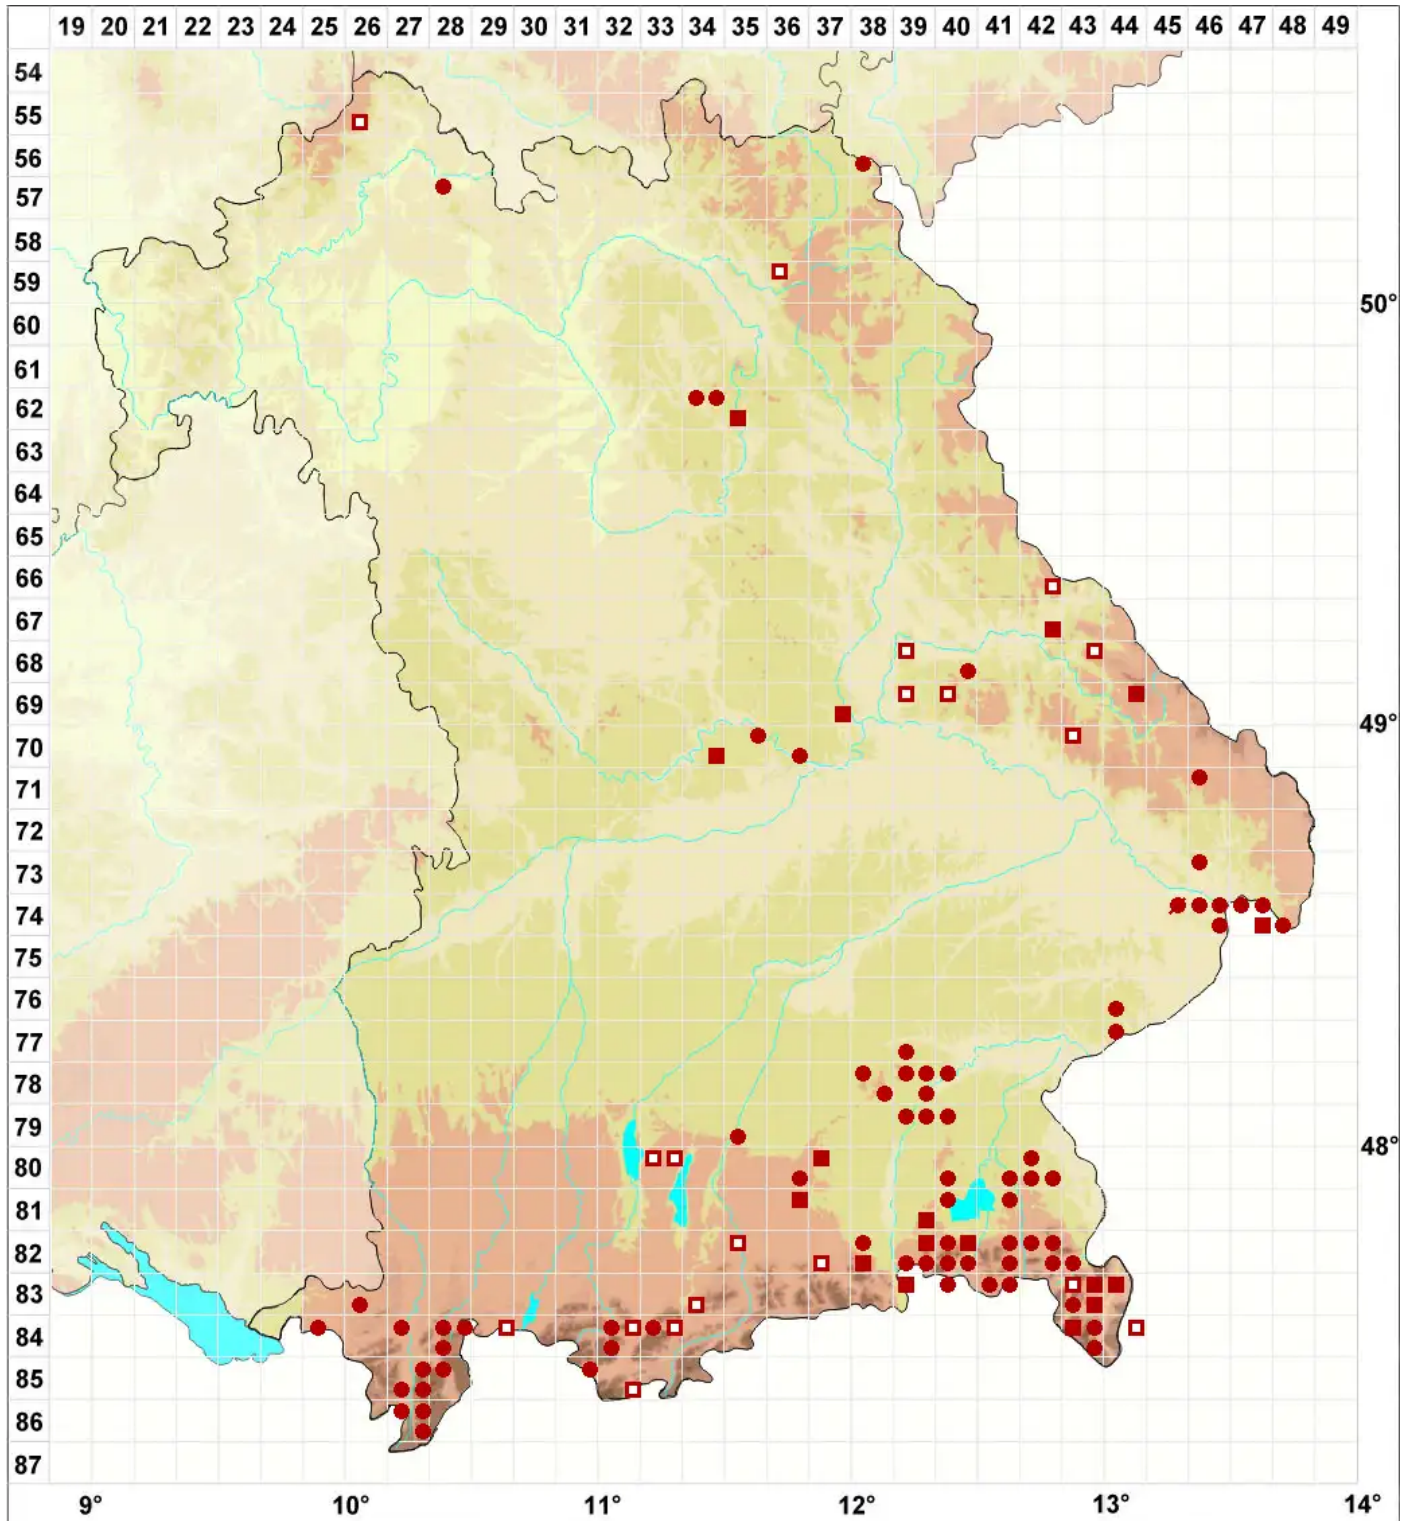

# Metzgeria conjugata agg.

## Sammel Breites Igelhaubenmoos

Legende:

- Symbole:**
- Ausgefülltes Symbol:  
Zeitraum von 1980 bis heute (Aktuelle Angabe)
  - Leeres Symbol:  
Zeitraum vor 1980 (Altangabe)
  - Quadrat: Herbarbeleg