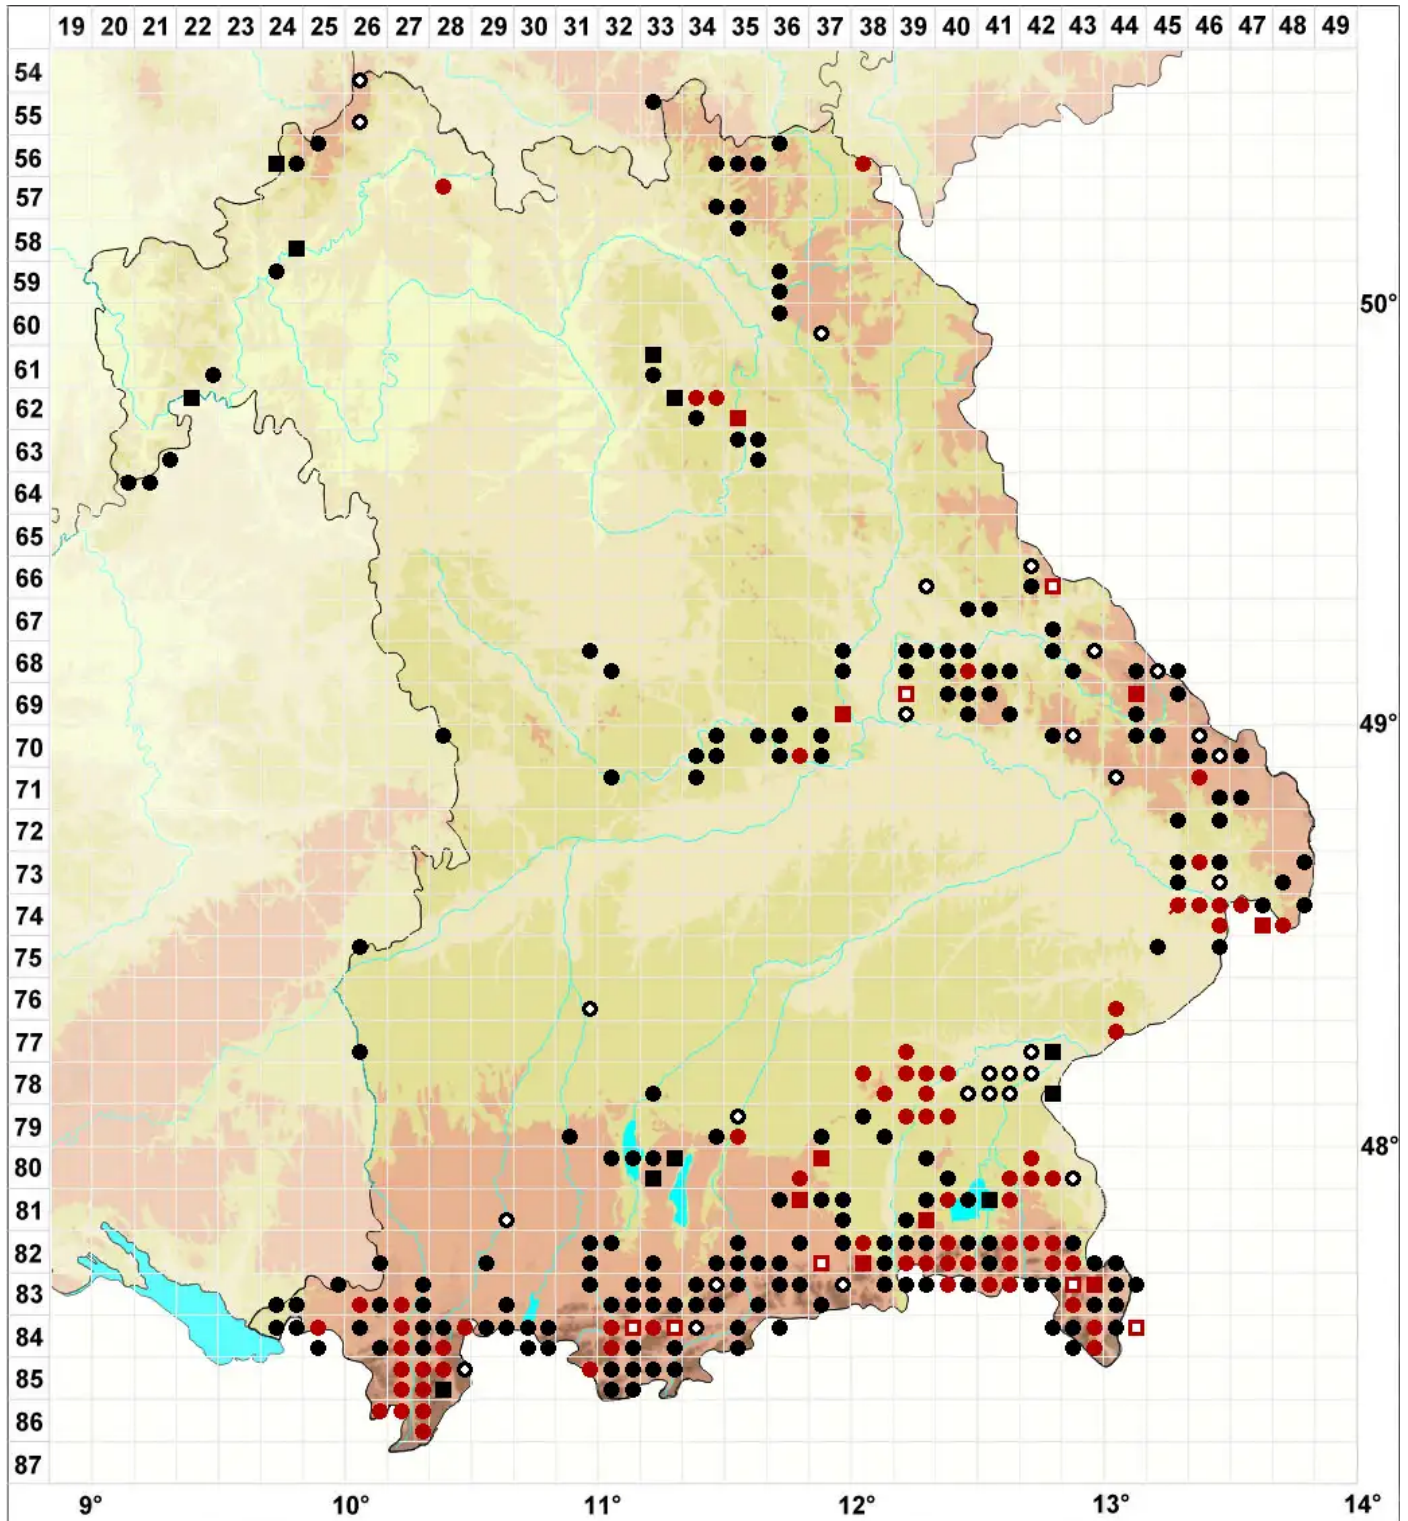

Metzgeria conjugata Lindb.

Breites Igelhaubenmoos

Legende:

Symbole:

Ausgefülltes Symbol:
Zeitraum von 1980 bis heute (Aktuelle Angabe)

Leeres Symbol:
Zeitraum vor 1980 (Altangabe)

Quadrat: Herbarbeleg