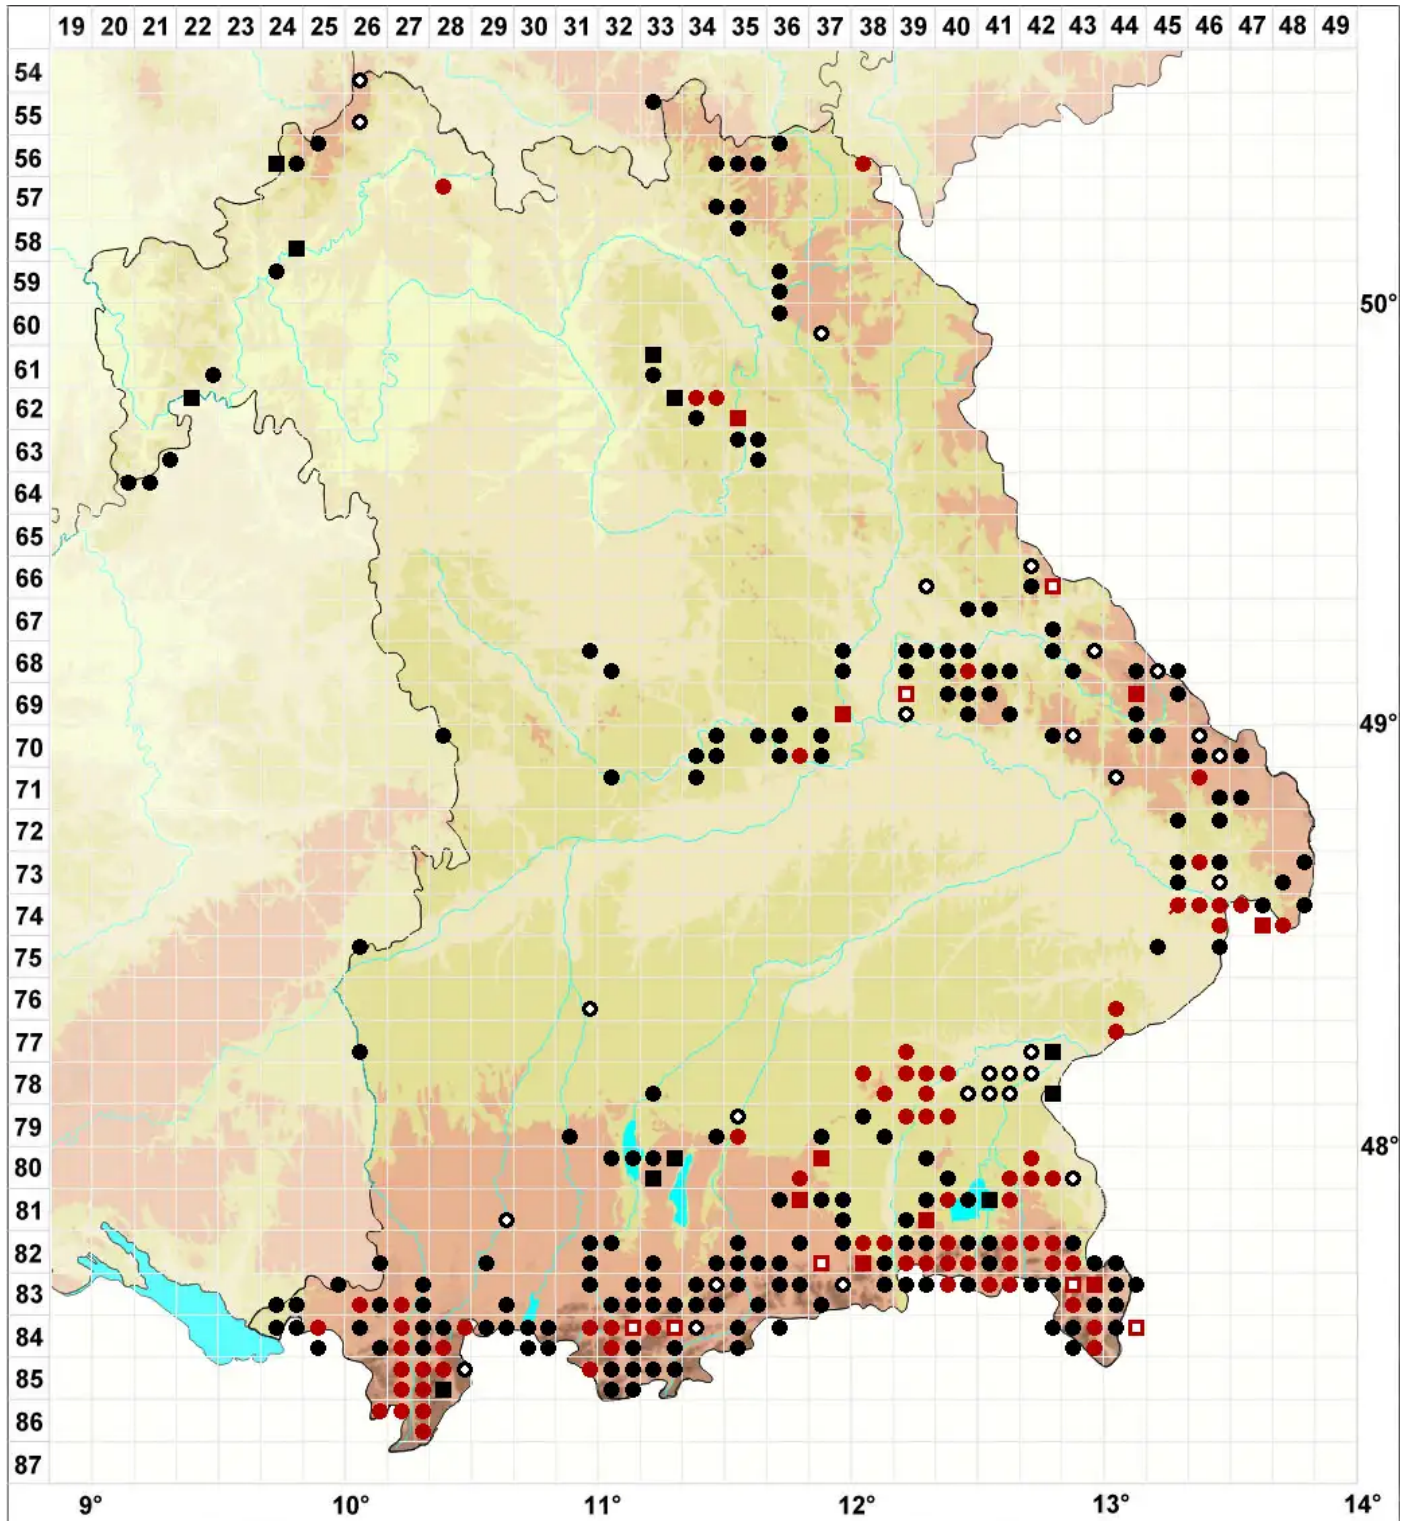

Metzgeria conjugata Lindb.

Breites Igelhaubenmoos

Legende:

Symbole:

Ausgefülltes Symbol:
Zeitraum von 1980 bis heute (Aktuelle Angabe)

Leeres Symbol:
Zeitraum vor 1980 (Altangabe)

Quadrat: Herbarbeleg