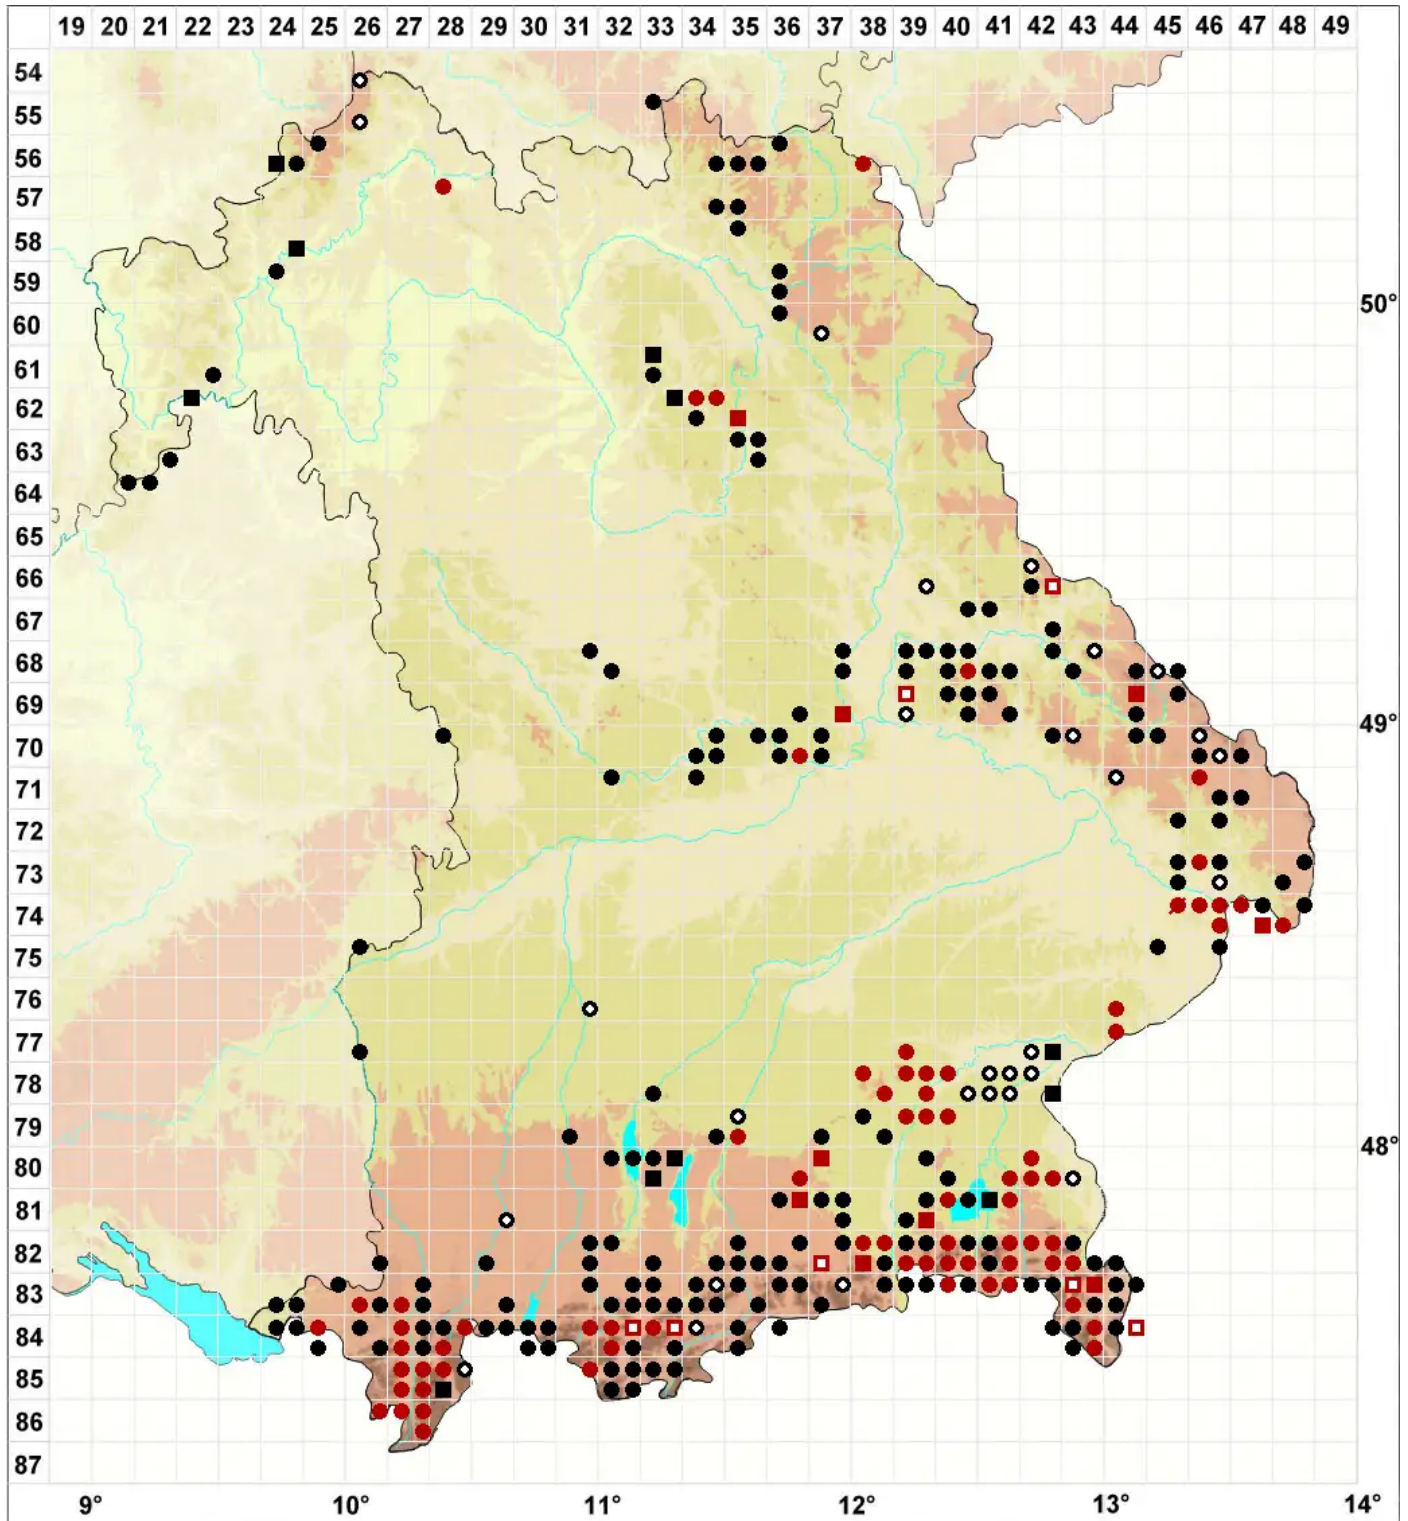

Metzgeria conjugata Lindb.

Breites Igelhaubenmoos

Legende:

- Symbole:**
- Ausgefülltes Symbol:
Zeitraum von 1980 bis heute (Aktuelle Angabe)
 - Leeres Symbol:
Zeitraum vor 1980 (Altangabe)
 - Quadrat: Herbarbeleg