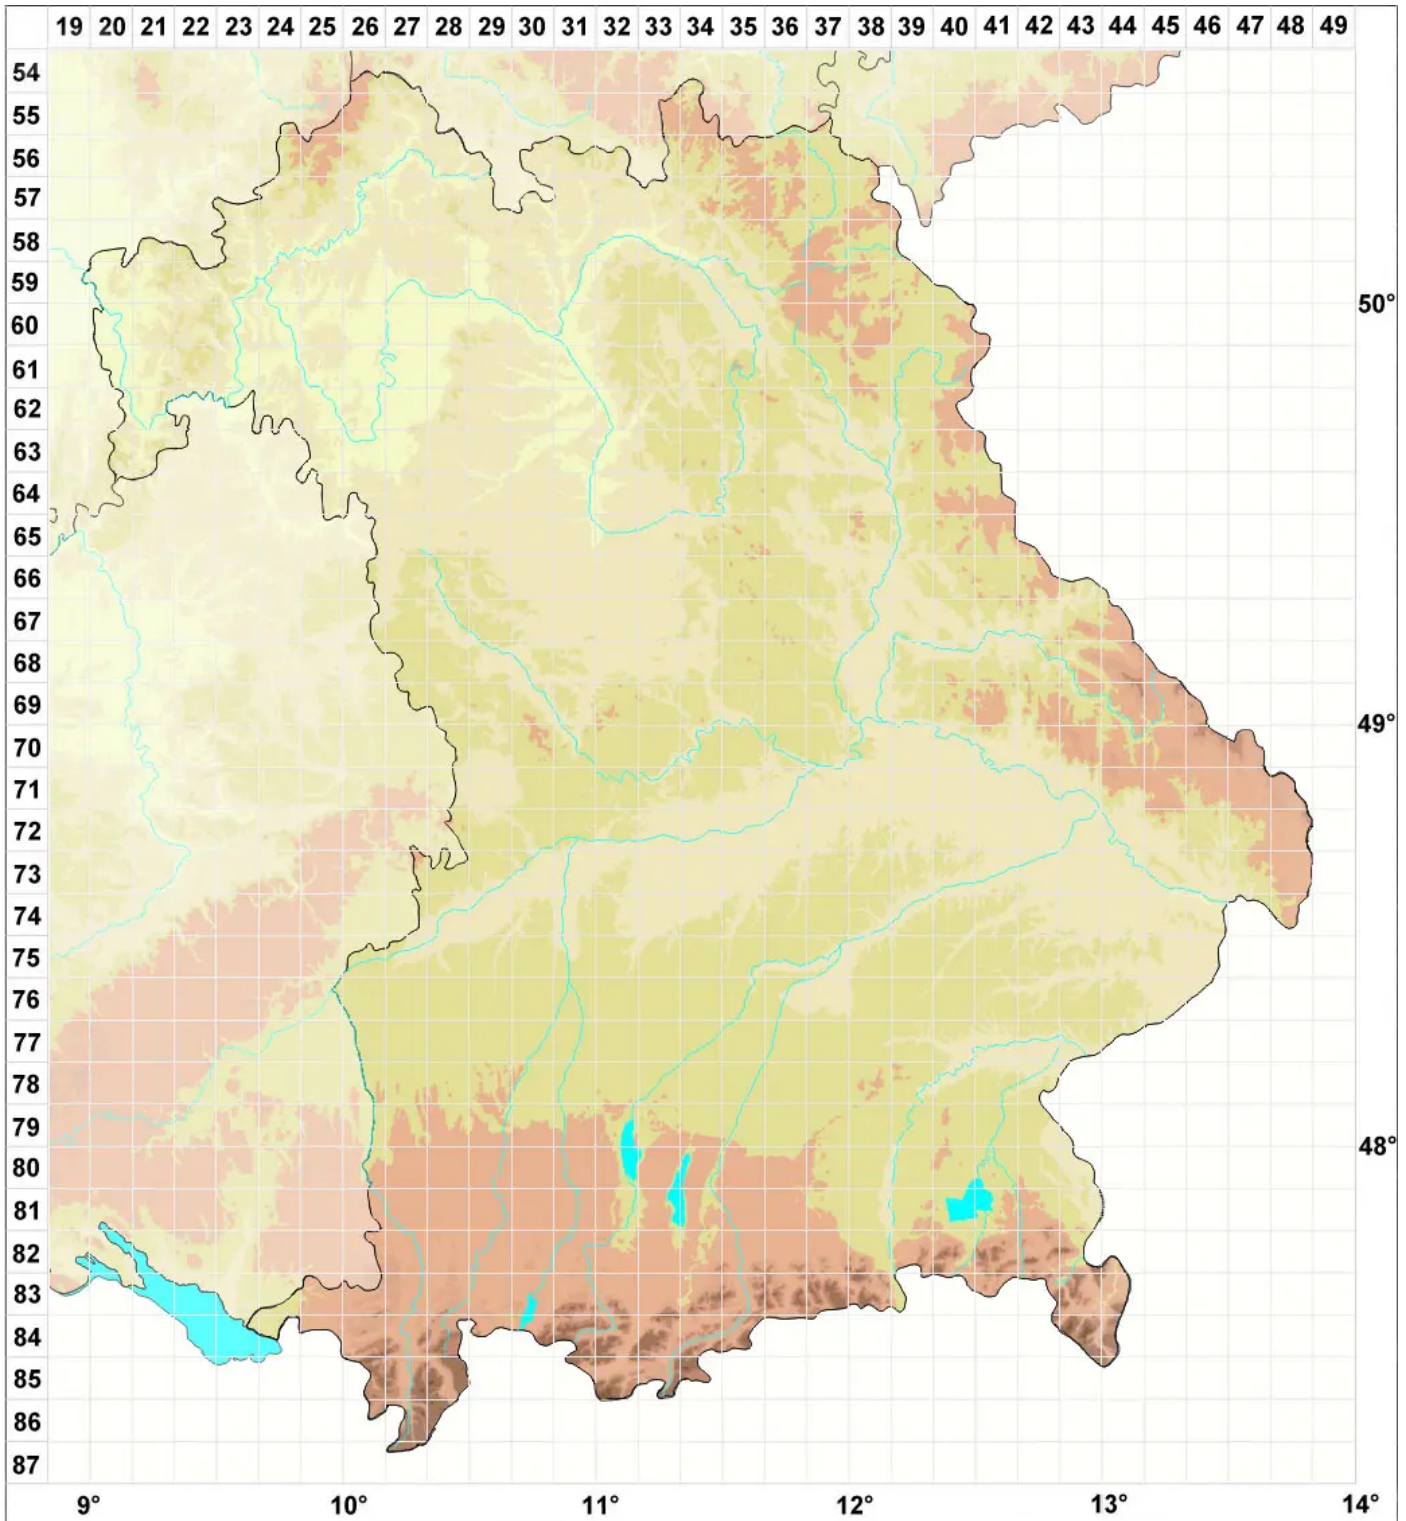

# Metzgeria simplex Lorb. ex Müll.Frib.

Einfaches Igelhaubenmoos

Legende:

**Symbole:**

Ausgefülltes Symbol:  
Zeitraum von 1980 bis heute (Aktuelle Angabe)

Leeres Symbol:  
Zeitraum vor 1980 (Altangabe)

Quadrat: Herbarbeleg