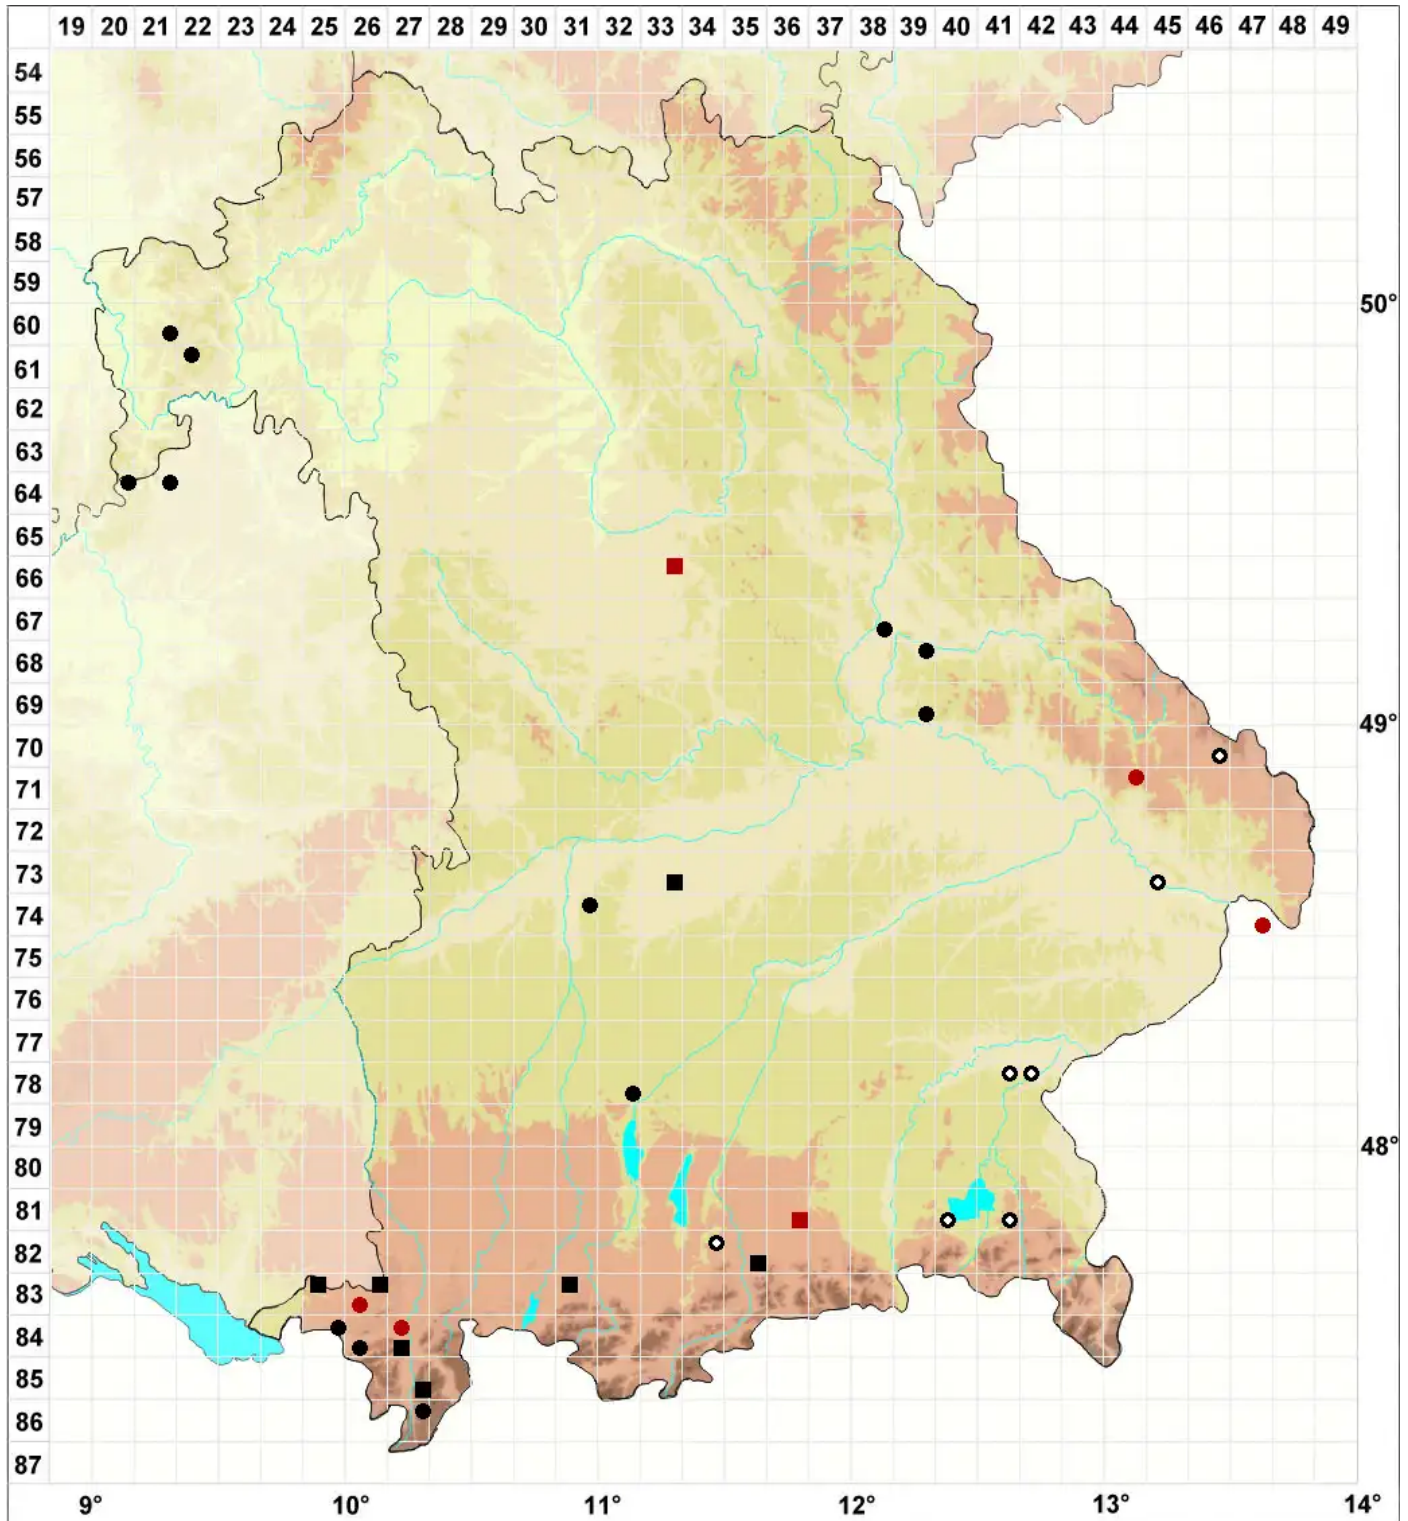

# Metzgeria consanguinea Schiffn.

Brutkörperbildendes Igelhaubenmoos

Legende:

- Symbole:**
- Ausgefülltes Symbol:  
Zeitraum von 1980 bis heute (Aktuelle Angabe)
  - Leeres Symbol:  
Zeitraum vor 1980 (Altangabe)
  - Quadrat: Herbarbeleg