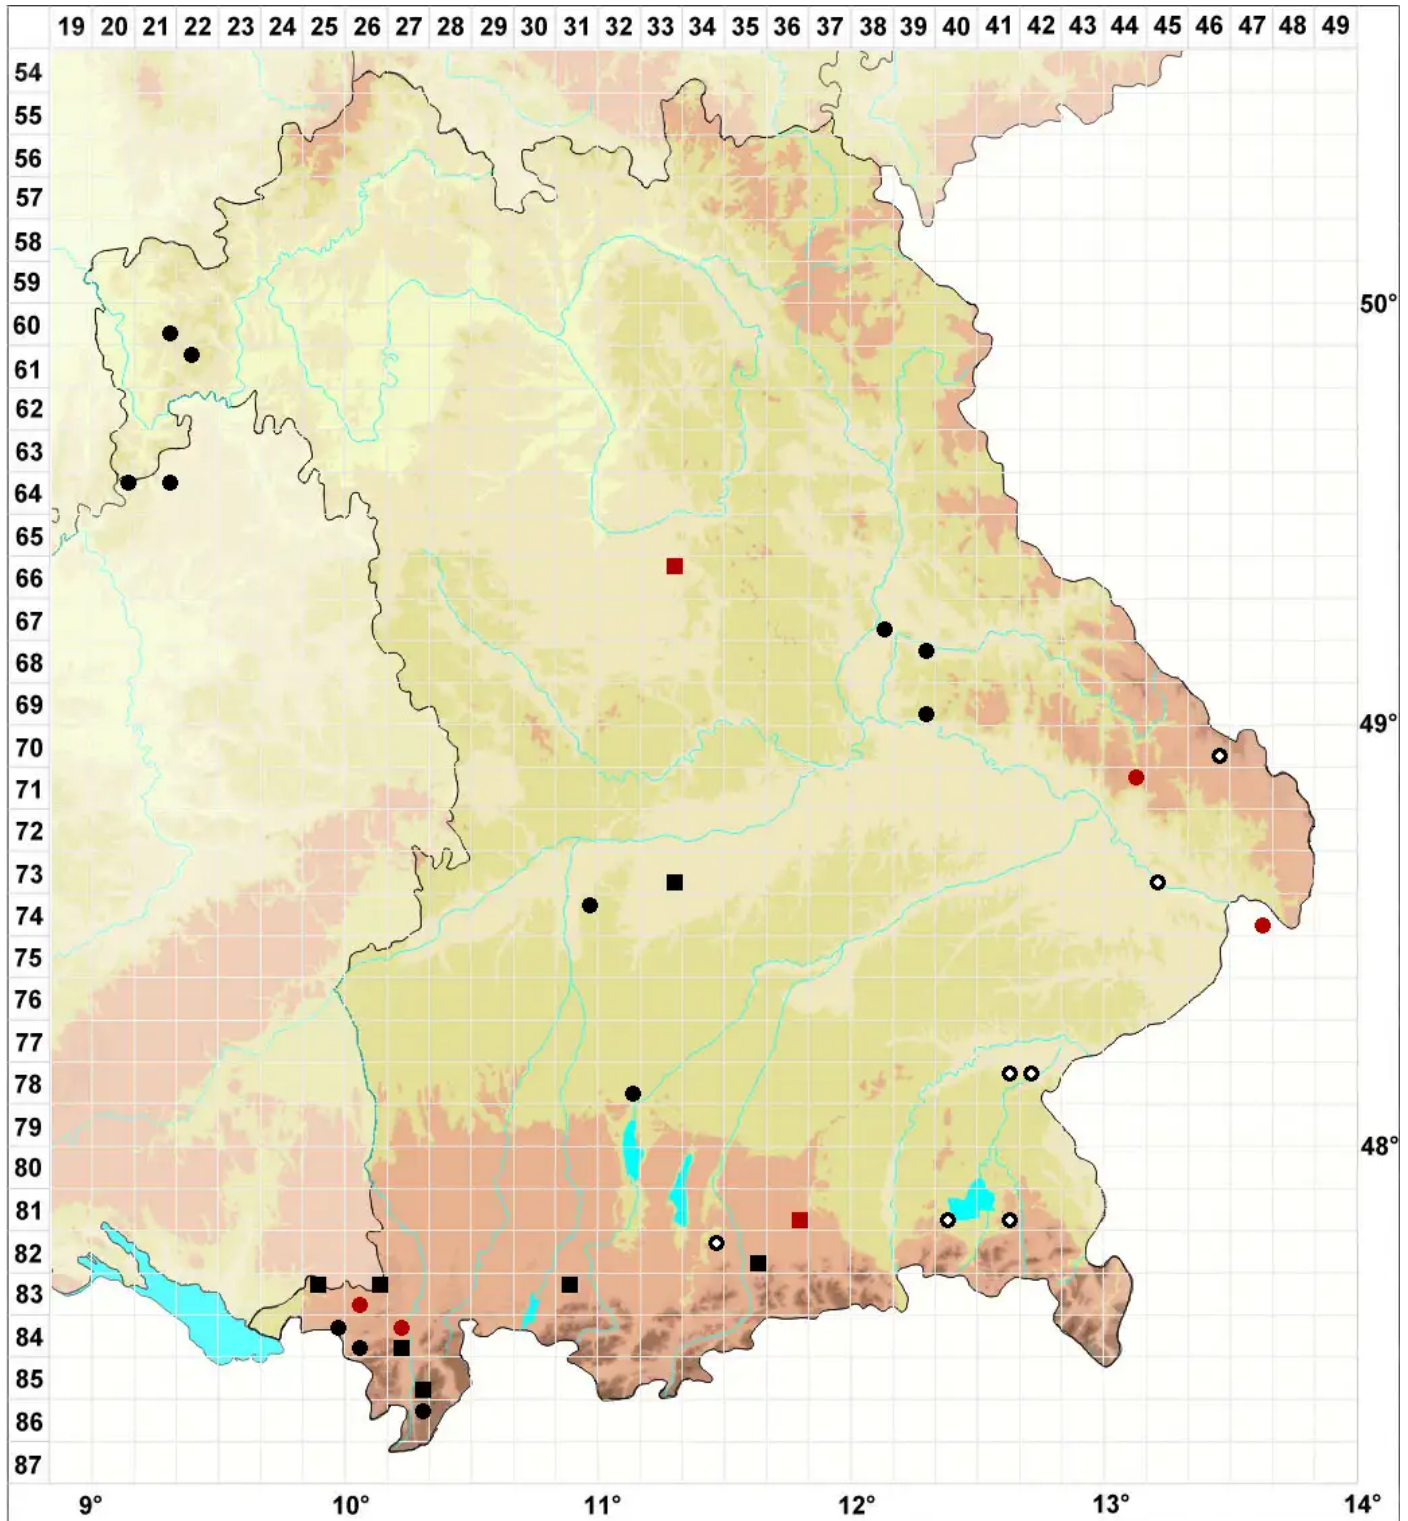

Metzgeria consanguinea Schiffn.

Brutkörperbildendes Igelhaubenmoos

Legende:

- Symbole:**
Ausgefülltes Symbol:
Zeitraum von 1980 bis heute (Aktuelle Angabe)
Leeres Symbol:
Zeitraum vor 1980 (Altangabe)
Quadrat: Herbarbeleg