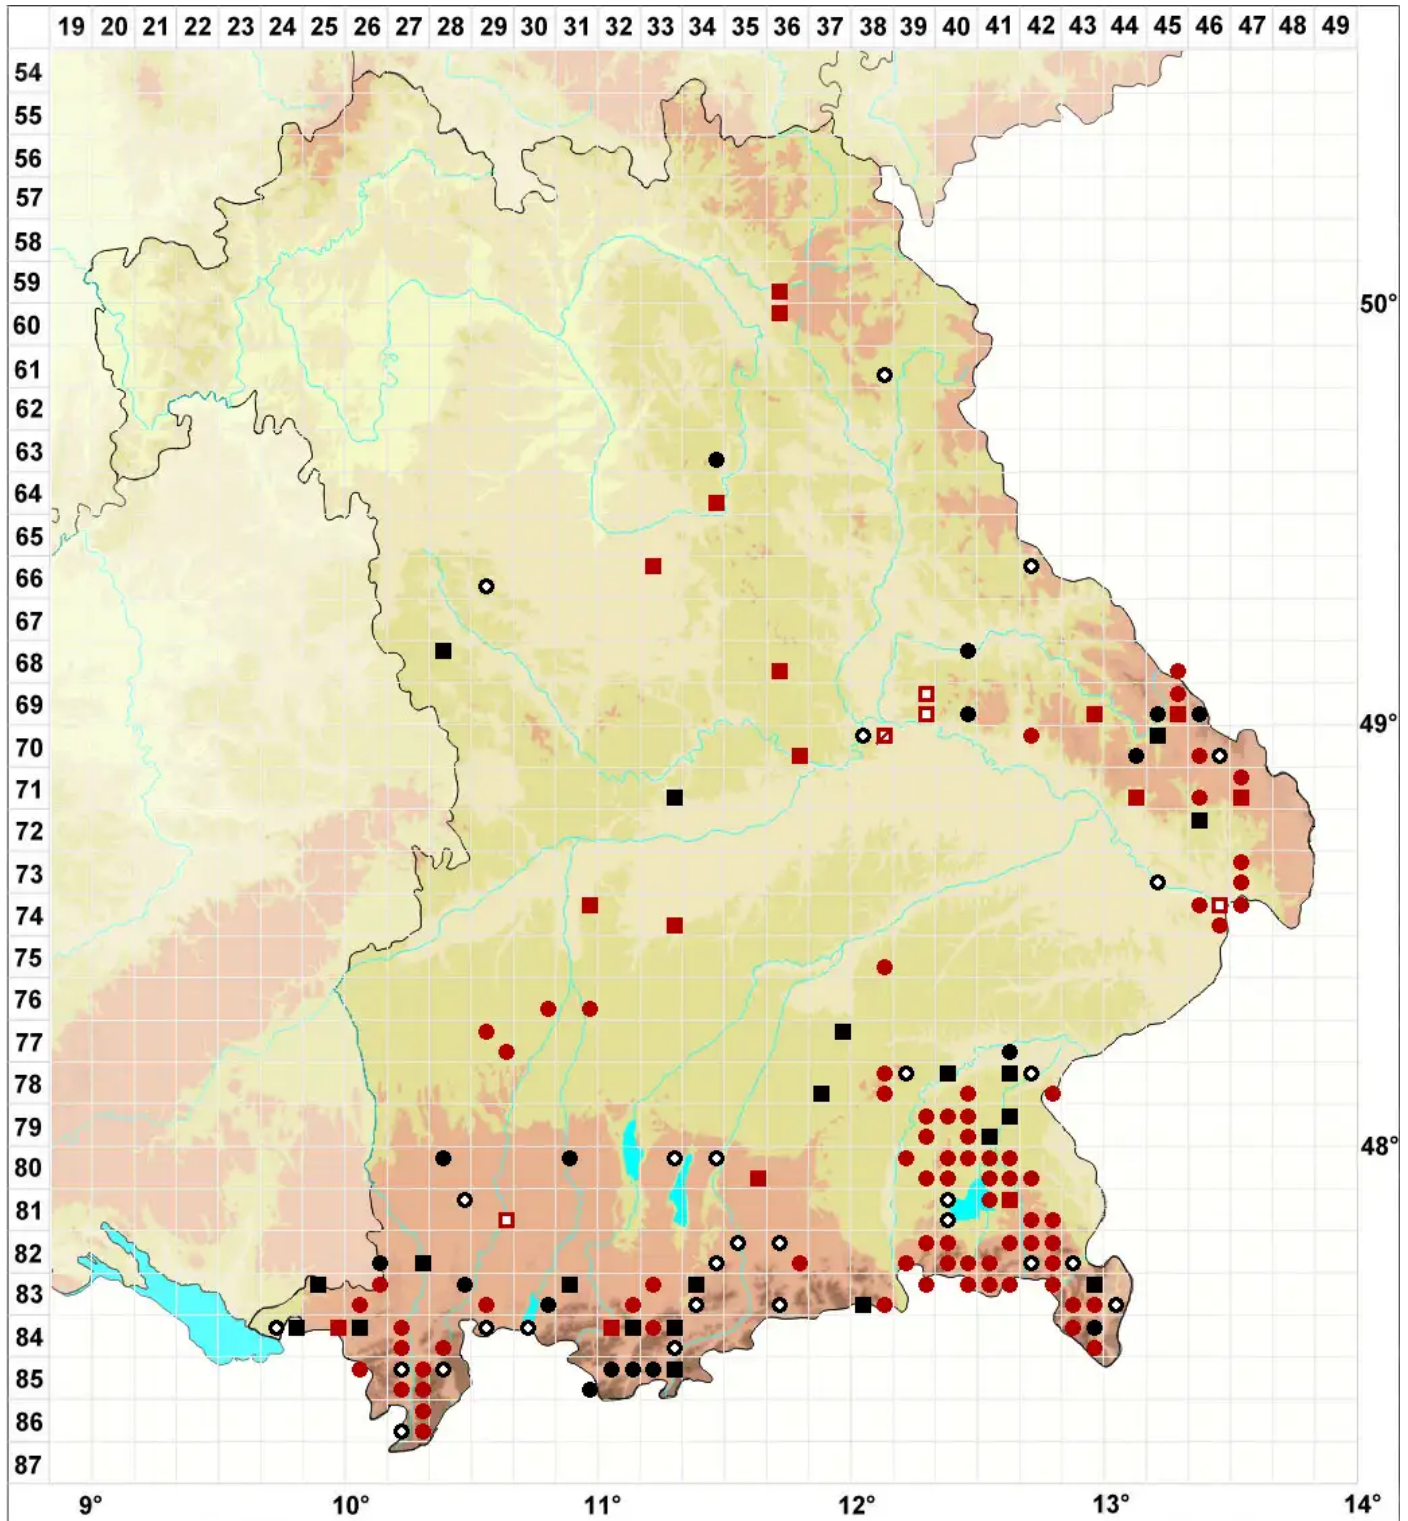

# Metzgeria violacea (Ach.) Dumort.

## Blauendes Igelhaubenmoos

Legende:

- Symbole:**  
Ausgefülltes Symbol:  
Zeitraum von 1980 bis heute (Aktuelle Angabe)  
Leeres Symbol:  
Zeitraum vor 1980 (Altangabe)  
Quadrat: Herbarbeleg