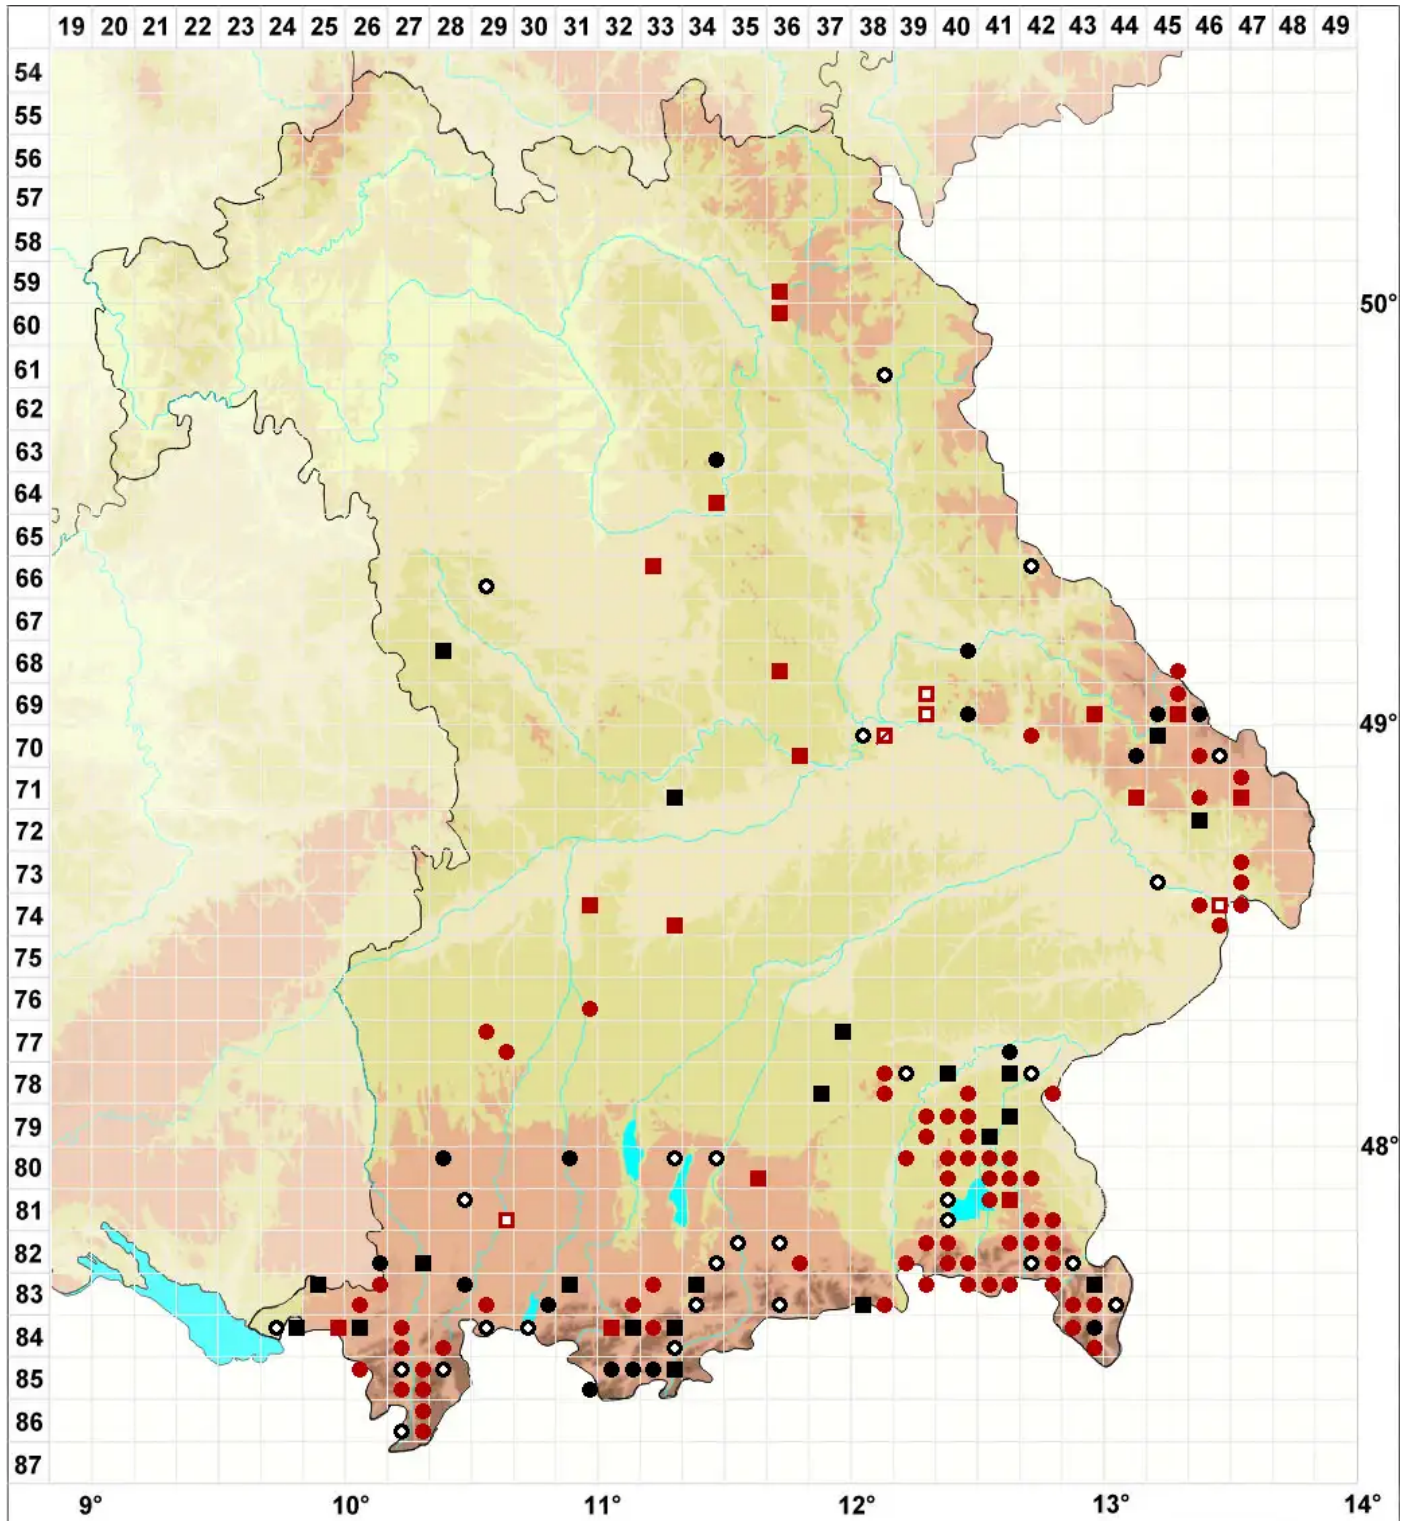

# Metzgeria violacea (Ach.) Dumort.

## Blauendes Igelhaubenmoos

Legende:

- Symbole:**  
Ausgefülltes Symbol:  
Zeitraum von 1980 bis heute (Aktuelle Angabe)  
Leeres Symbol:  
Zeitraum vor 1980 (Altangabe)  
Quadrat: Herbarbeleg