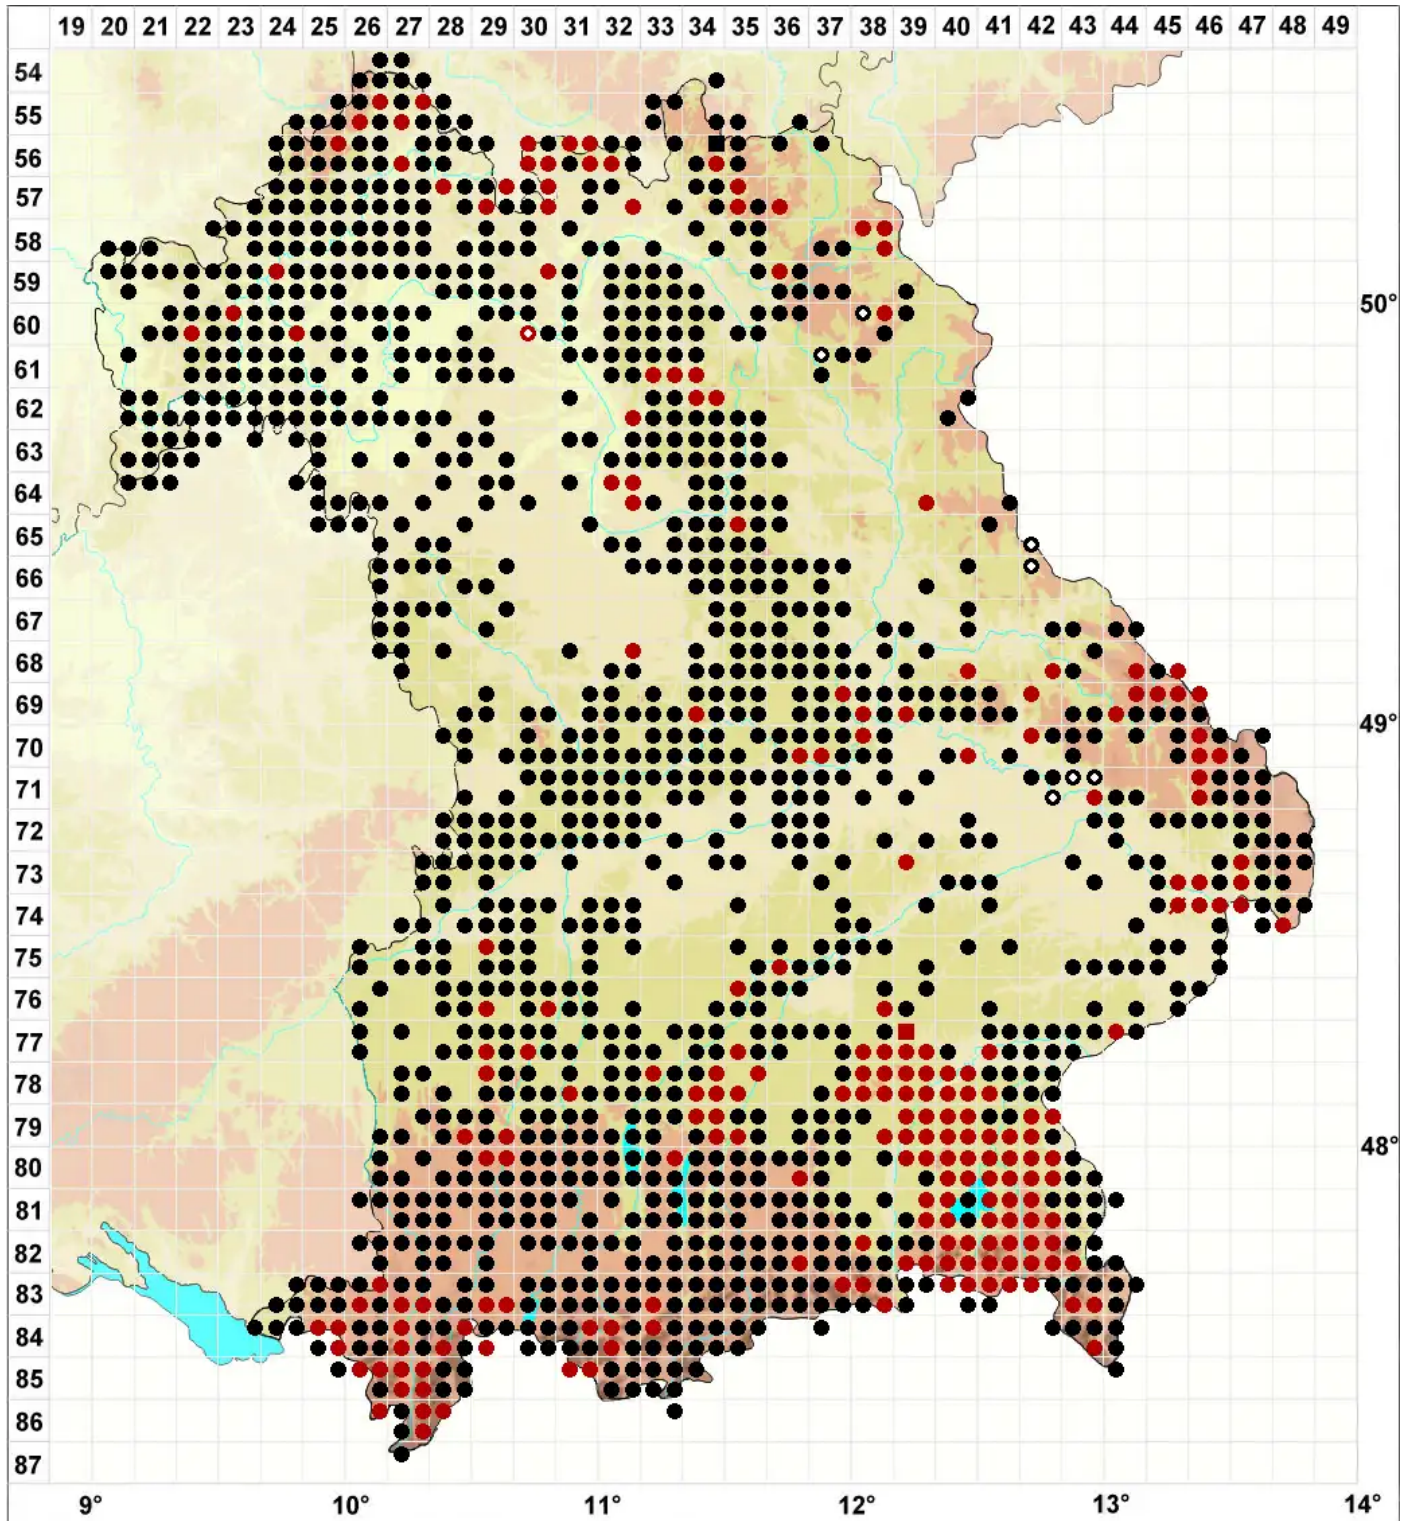

Metzgeria furcata (L.) Corda

Gabeliges Igelhaubenmoos

Legende:

Symbole:

Ausgefülltes Symbol:
Zeitraum von 1980 bis heute (Aktuelle Angabe)

Leeres Symbol:
Zeitraum vor 1980 (Altangabe)

Quadrat: Herbarbeleg