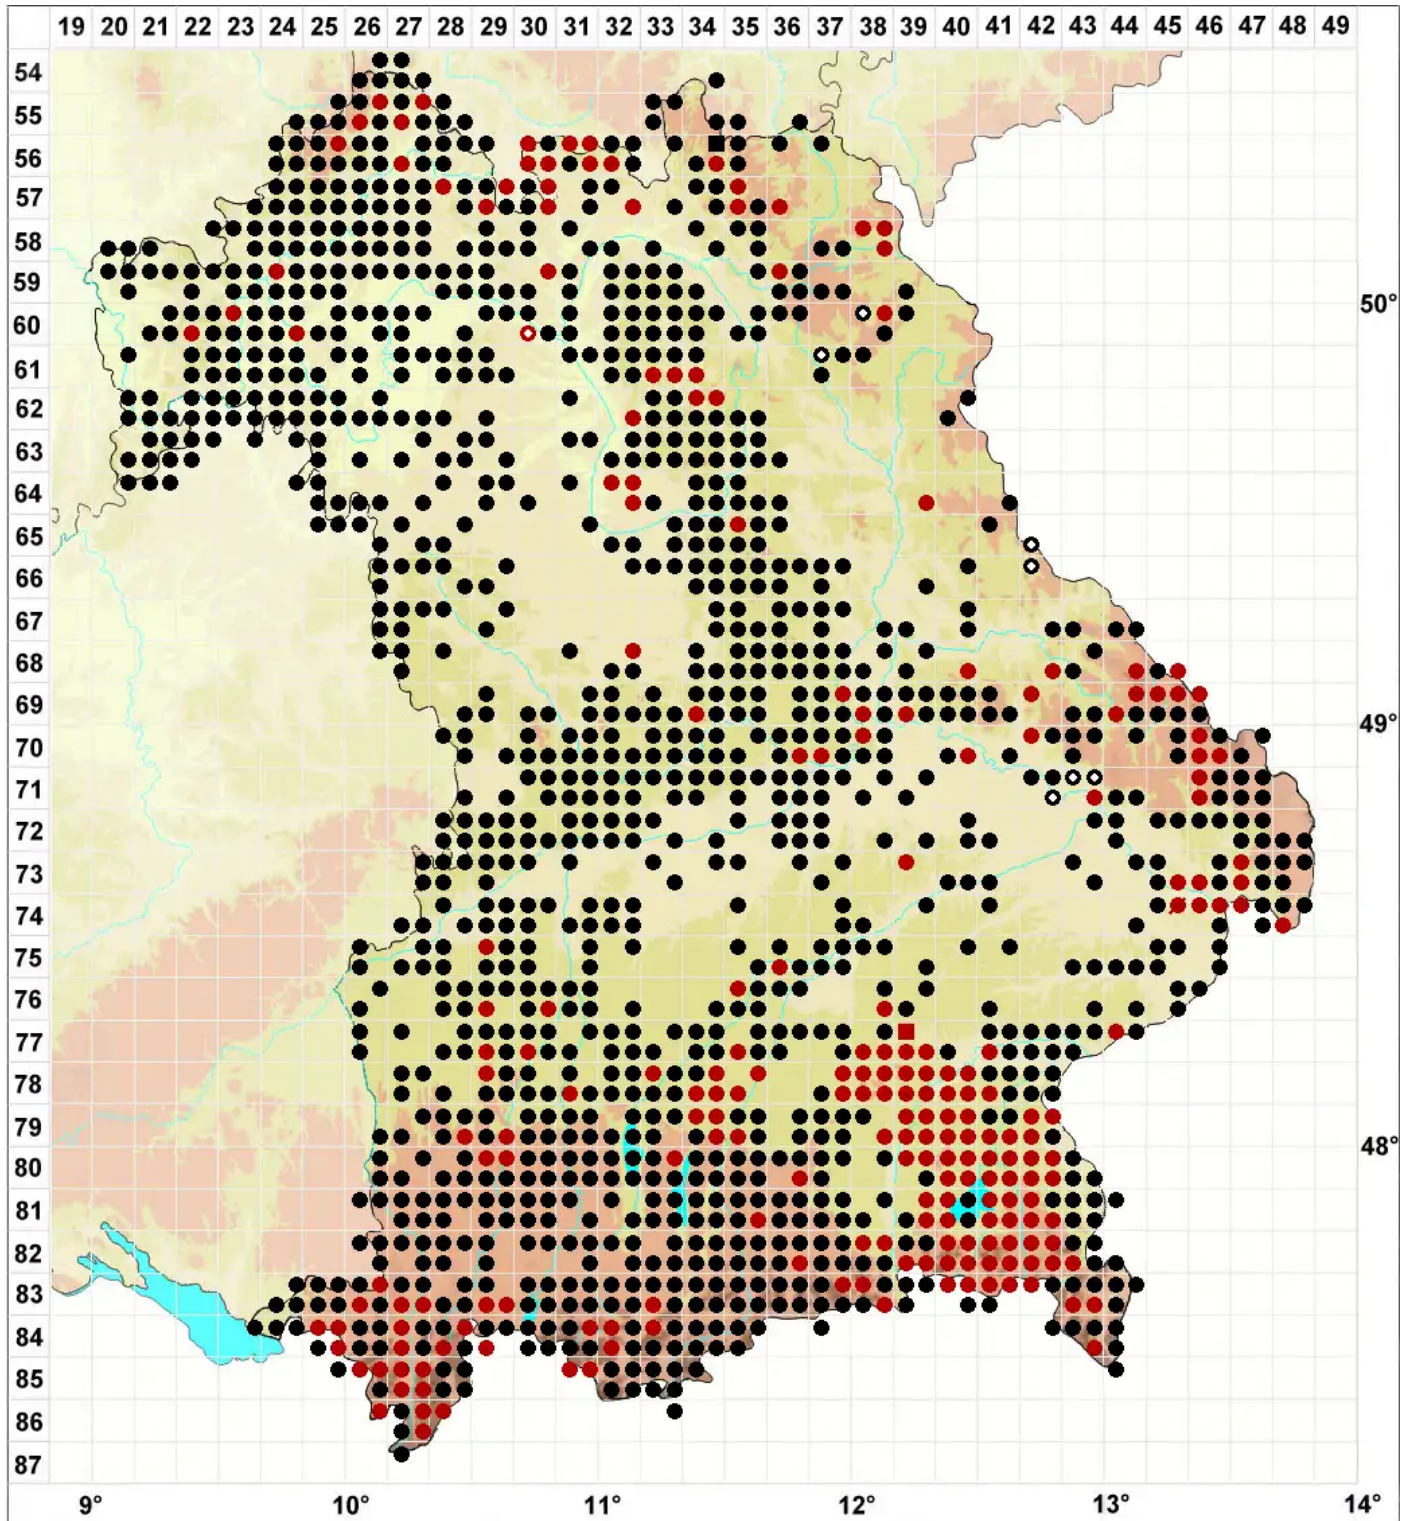

Metzgeria furcata (L.) Corda

Gabeliges Igelhaubenmoos

Legende:

- Symbole:**
- Ausgefülltes Symbol:
Zeitraum von 1980 bis heute (Aktuelle Angabe)
 - Leeres Symbol:
Zeitraum vor 1980 (Altangabe)
 - Quadrat: Herbarbeleg