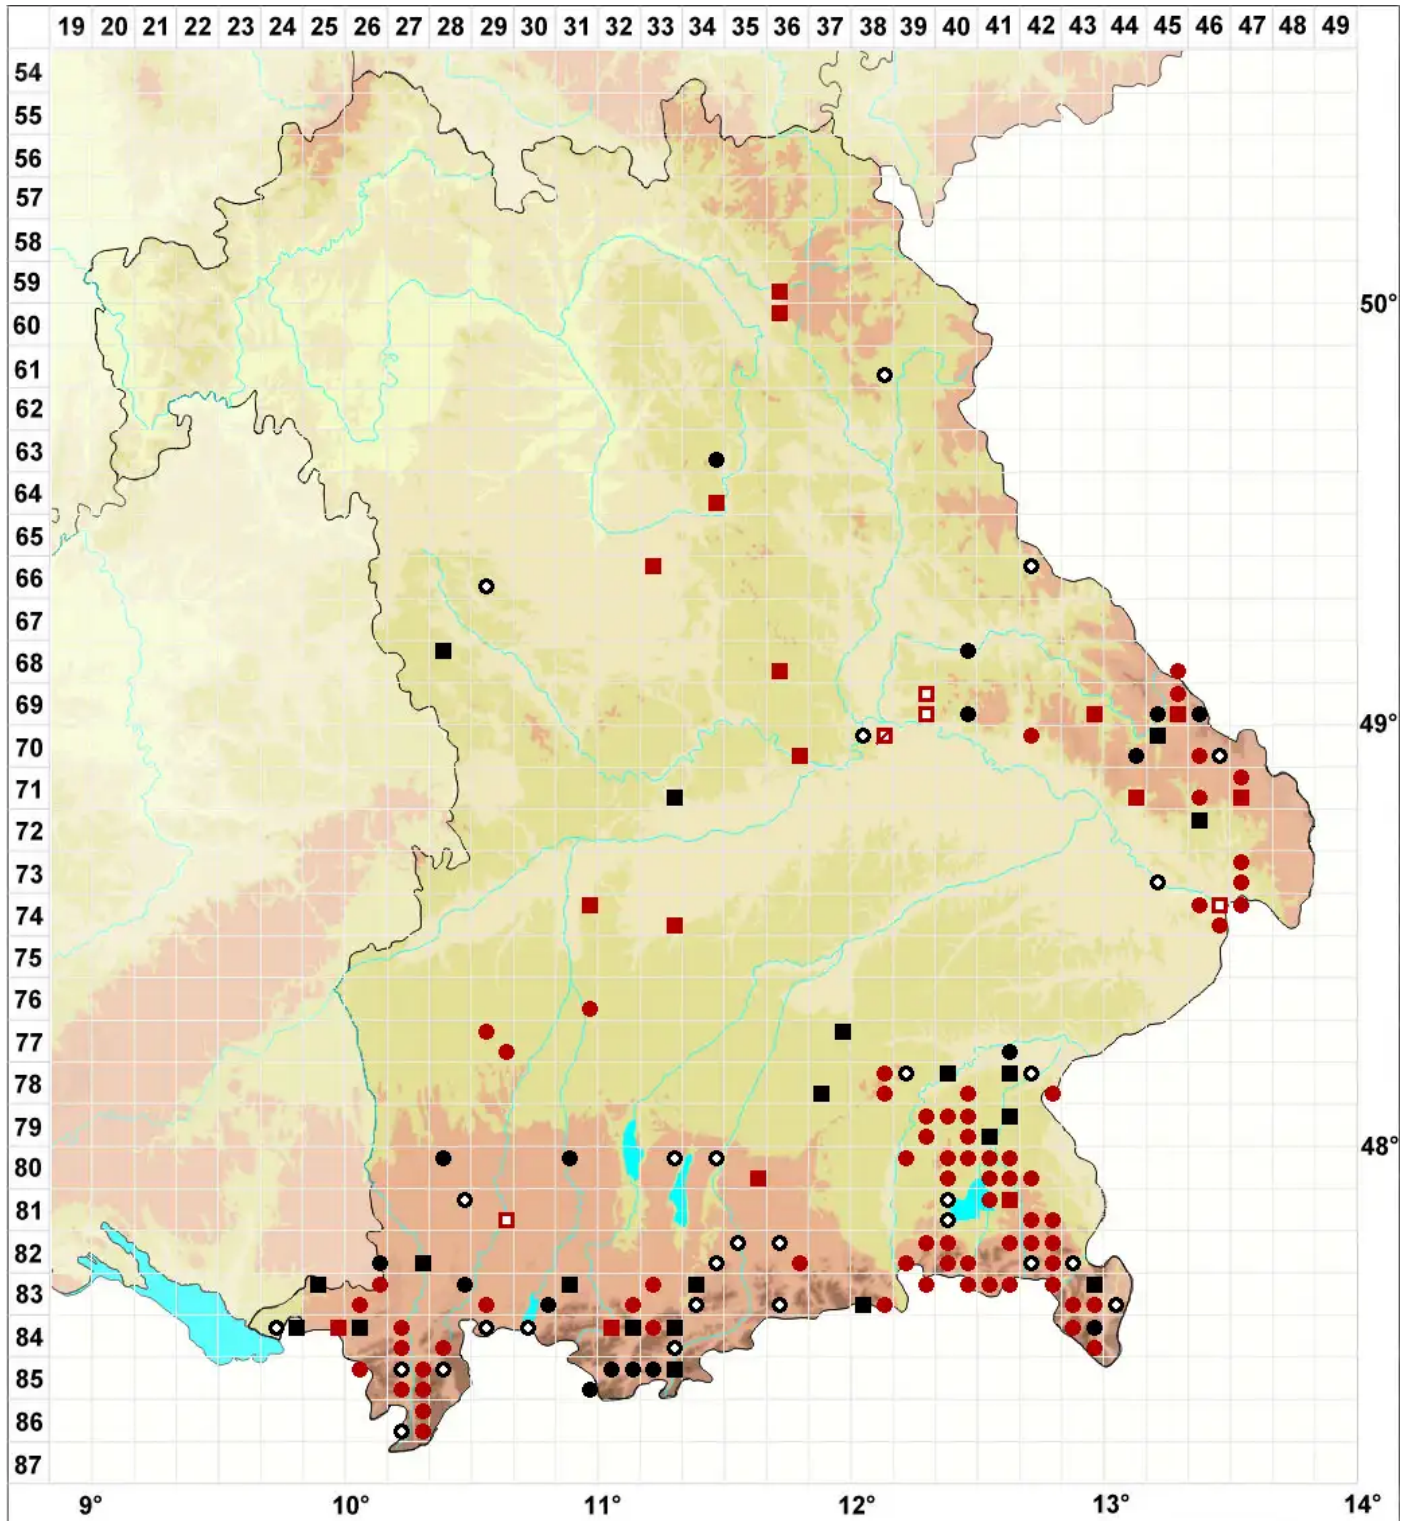

Metzgeria violacea (Ach.) Dumort.

Blauendes Igelhaubenmoos

Legende:

- Symbole:**
Ausgefülltes Symbol:
Zeitraum von 1980 bis heute (Aktuelle Angabe)
Leeres Symbol:
Zeitraum vor 1980 (Altangabe)
Quadrat: Herbarbeleg