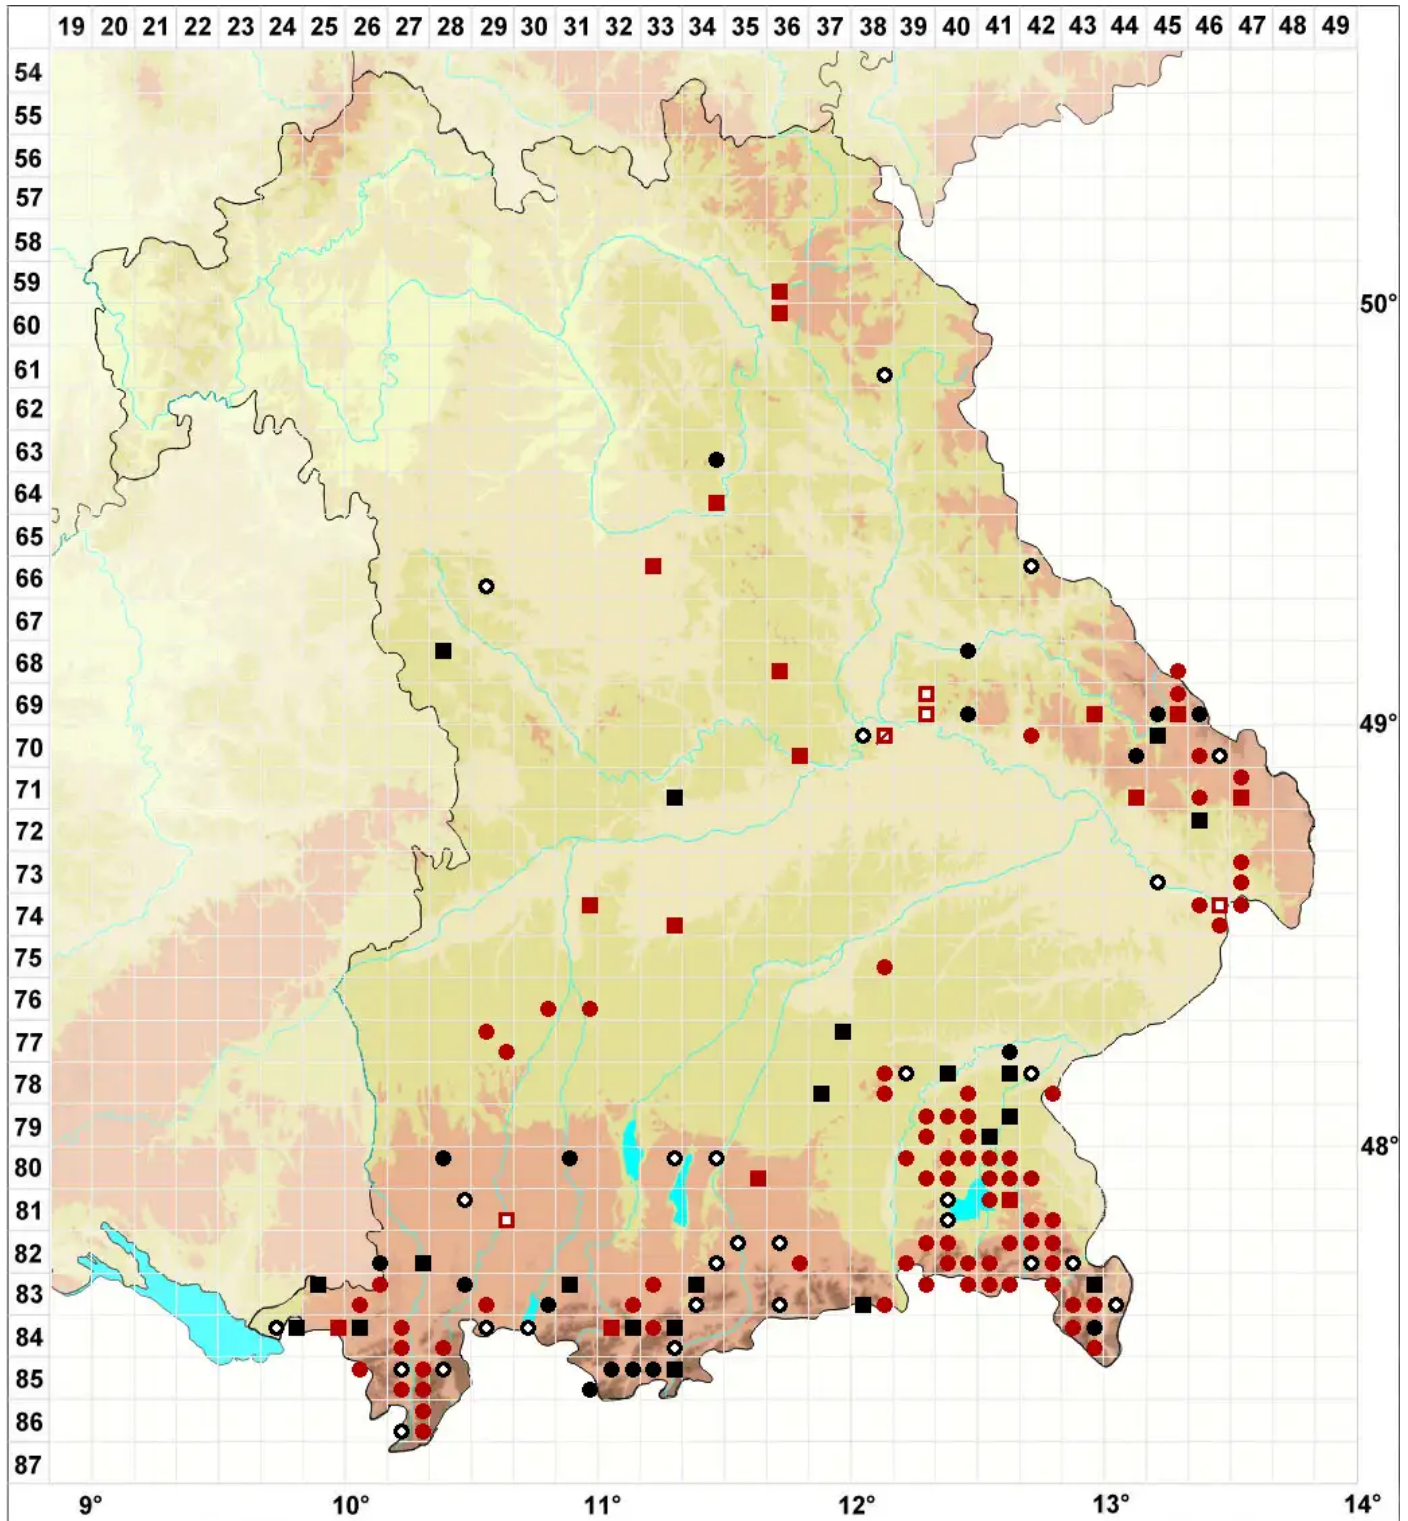

# Metzgeria violacea (Ach.) Dumort.

## Blauendes Igelhaubenmoos

Legende:

- Symbole:**
- Ausgefülltes Symbol:  
Zeitraum von 1980 bis heute (Aktuelle Angabe)
  - Leeres Symbol:  
Zeitraum vor 1980 (Altangabe)
  - Quadrat: Herbarbeleg