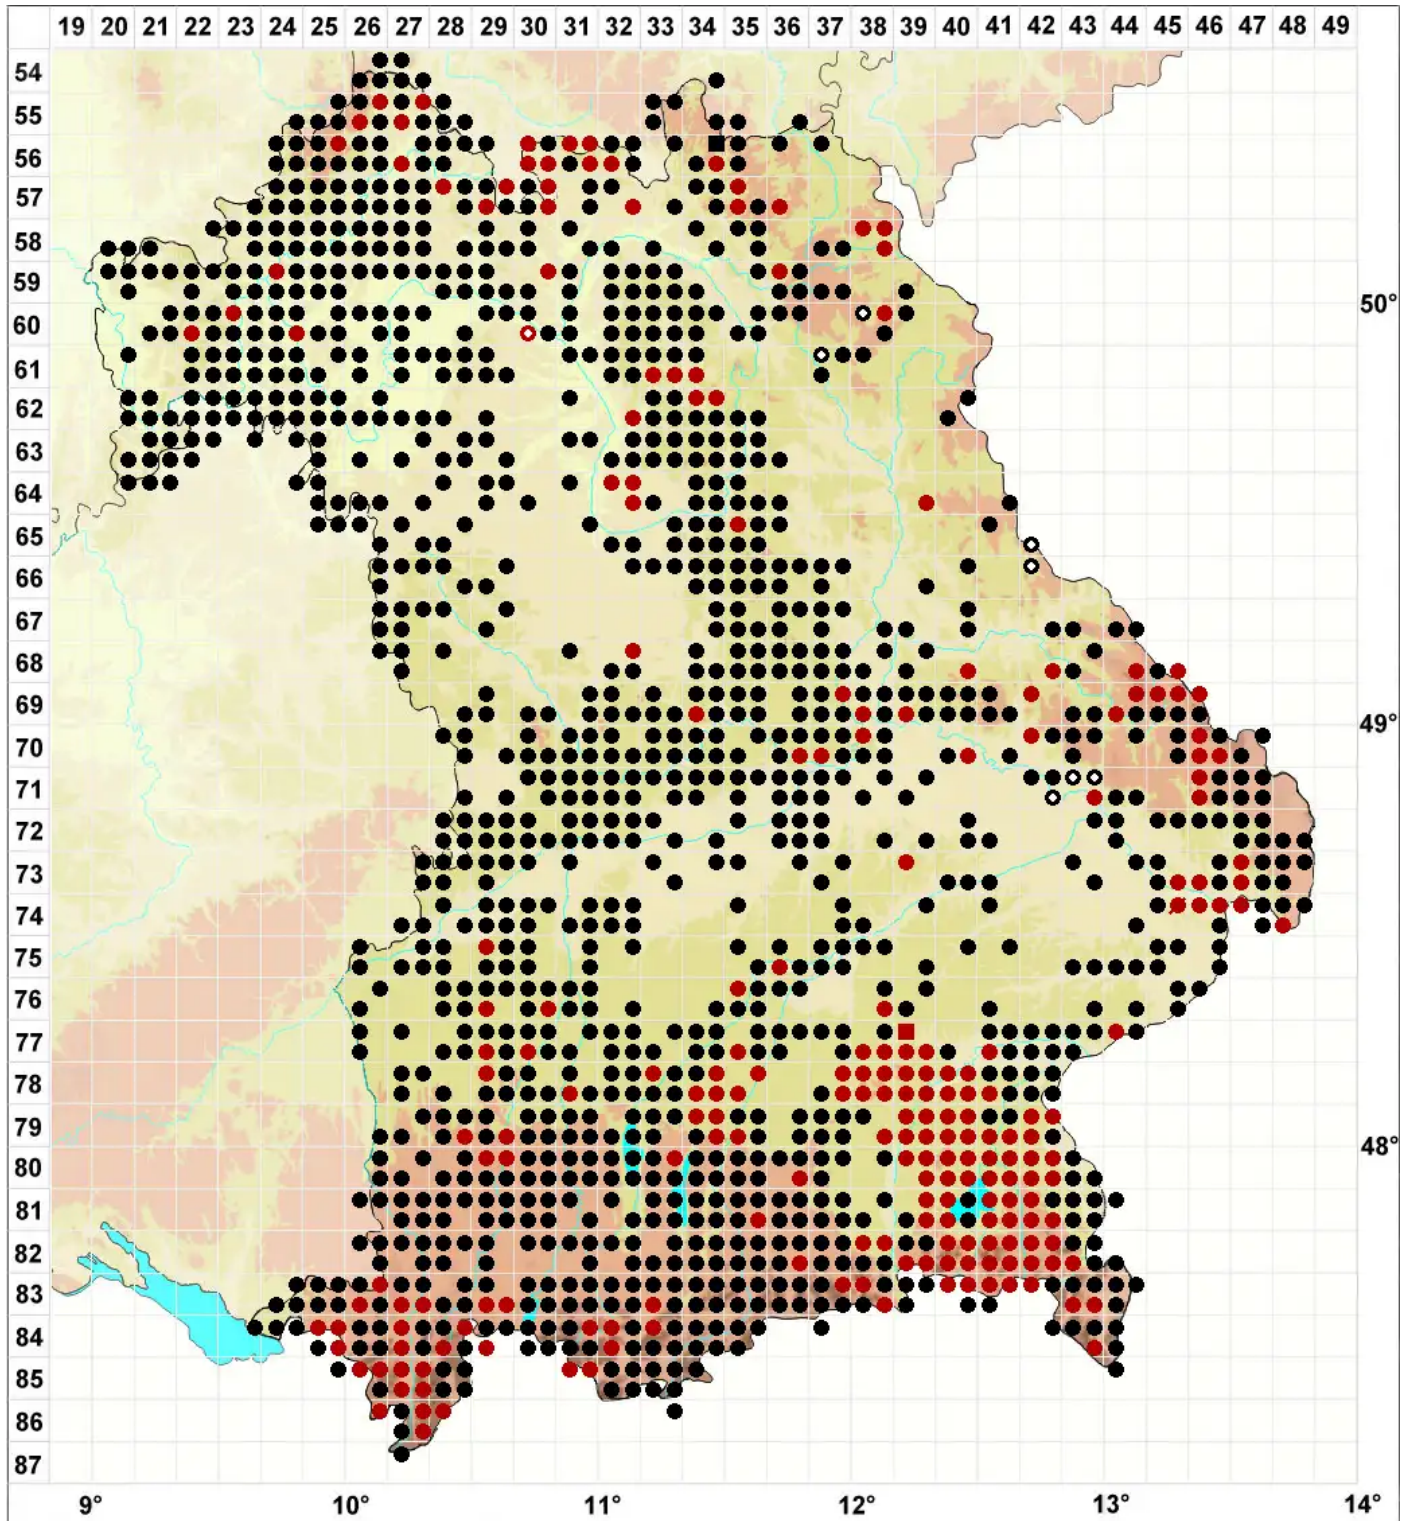

# Metzgeria furcata (L.) Corda

## Gabeliges Igelhaubenmoos

Legende:

- Symbole:**
- Ausgefülltes Symbol:  
Zeitraum von 1980 bis heute (Aktuelle Angabe)
  - Leeres Symbol:  
Zeitraum vor 1980 (Altangabe)
  - Quadrat: Herbarbeleg