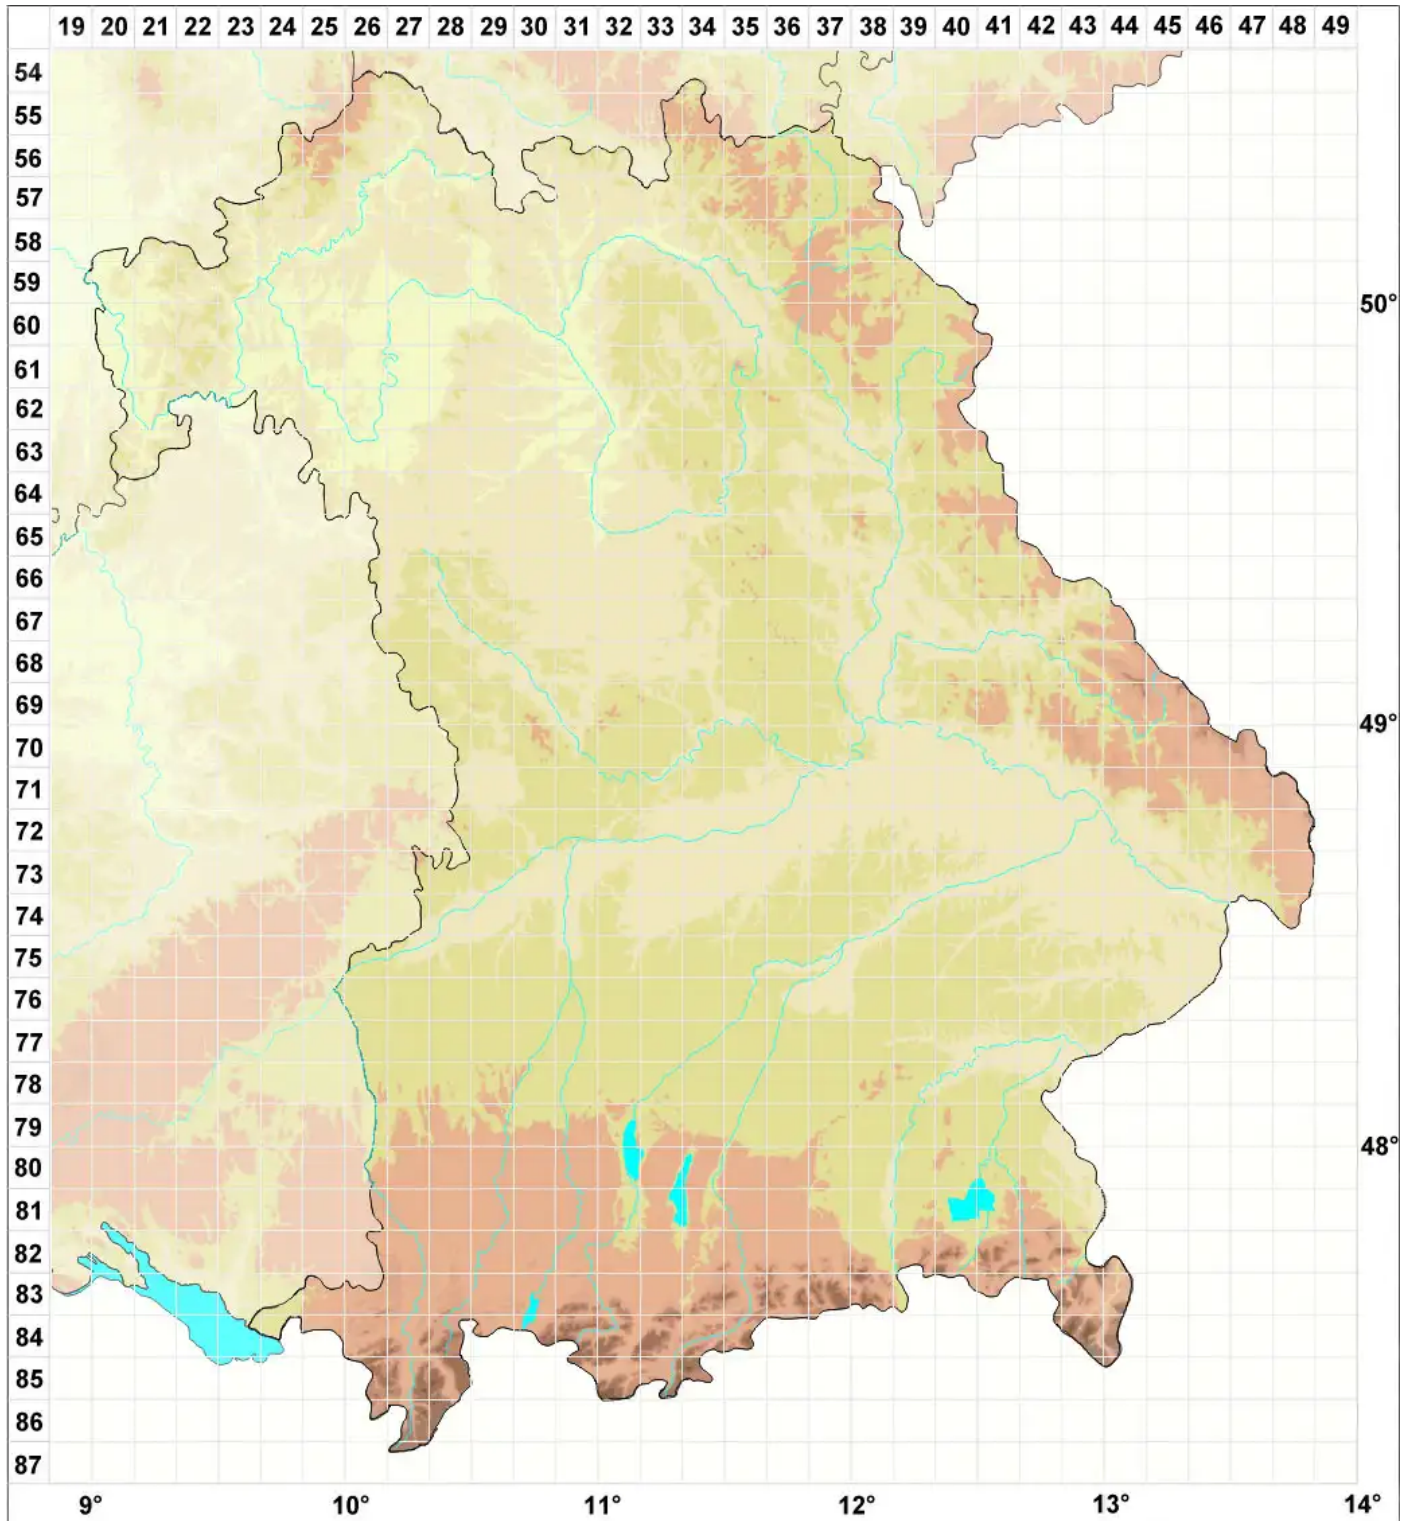

# Metzgeria simplex Lorb. ex Mull.Frib.

Einfaches Igelhaubenmoos

Legende:

**Symbole:**

Ausgefülltes Symbol:  
Zeitraum von 1980 bis heute (Aktuelle Angabe)

Leeres Symbol:  
Zeitraum vor 1980 (Altangabe)

Quadrat: Herbarbeleg