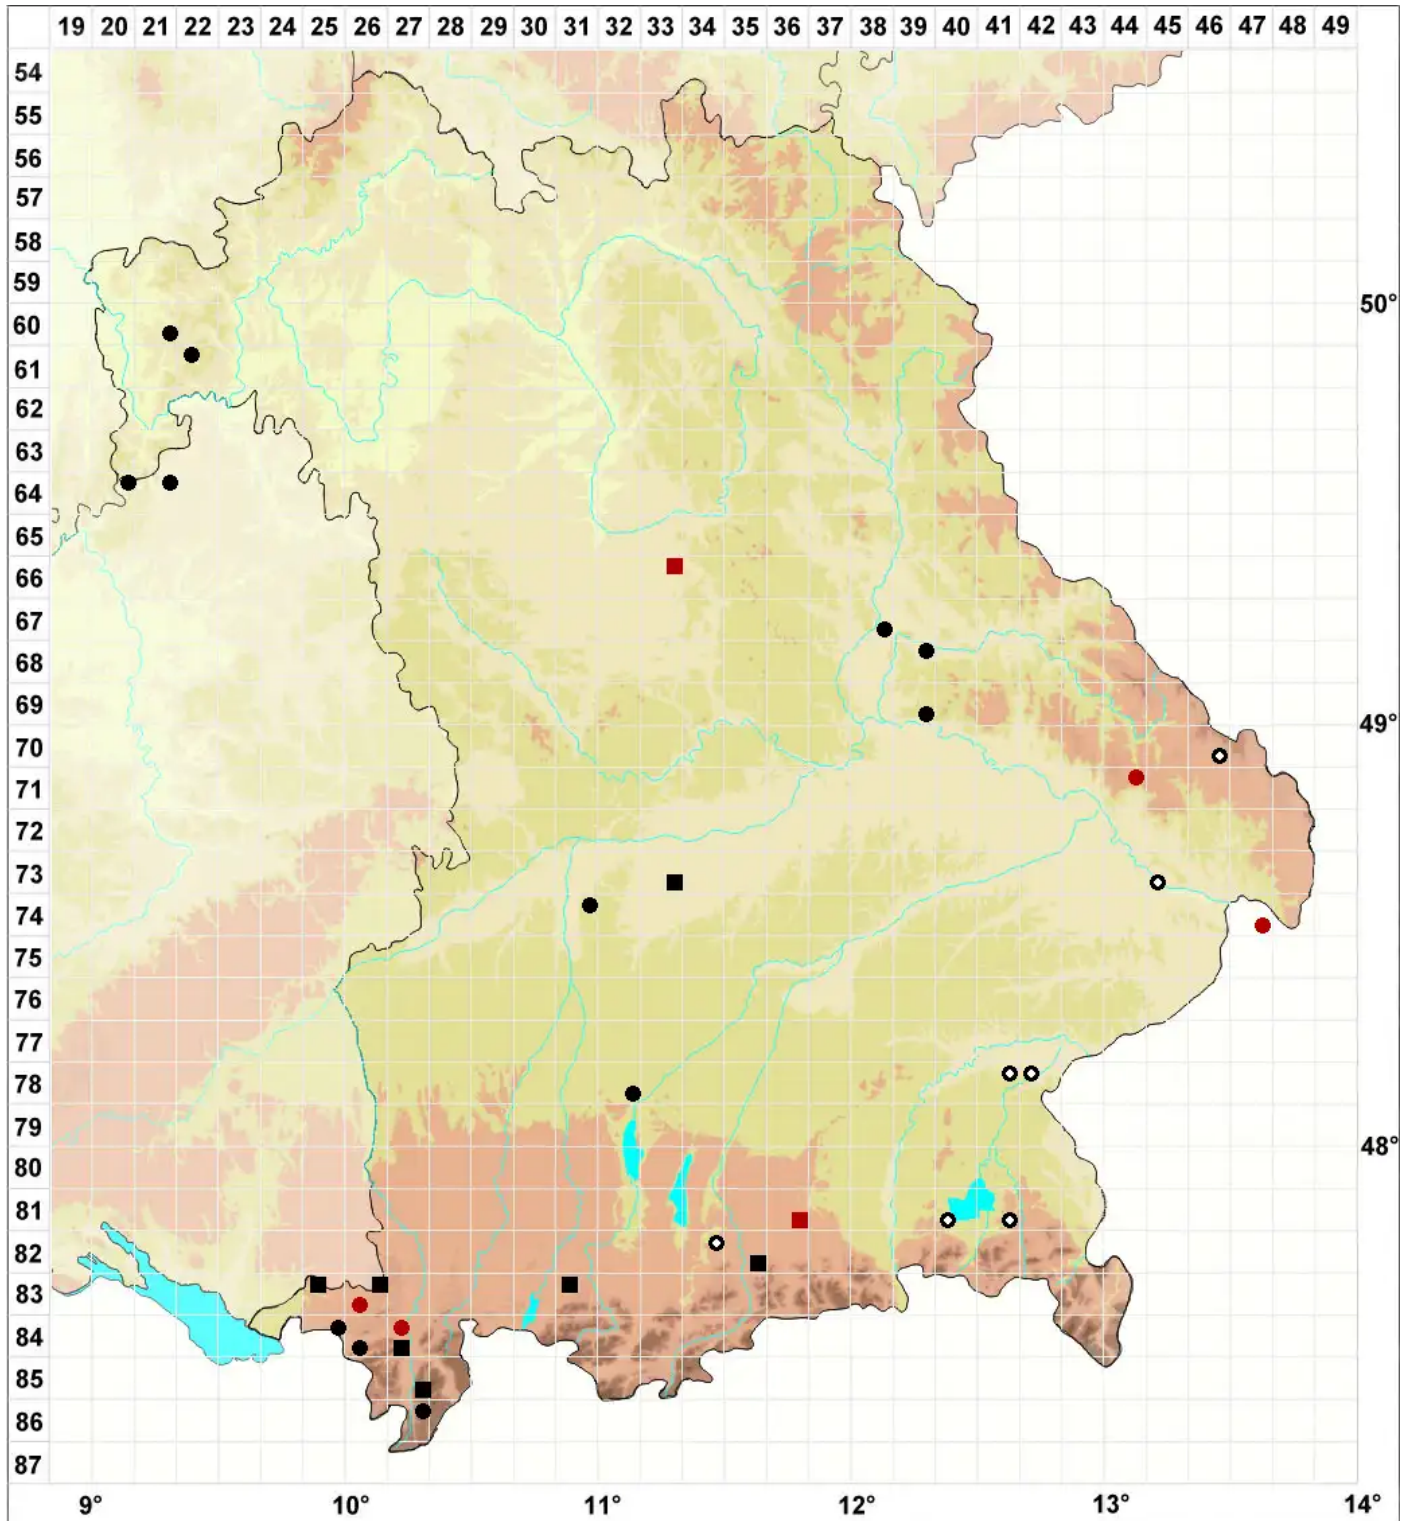

Metzgeria consanguinea Schiffn.

Brutkörperbildendes Igelhaubenmoos

Legende:

Symbole:
Ausgefülltes Symbol:
Zeitraum von 1980 bis heute (Aktuelle Angabe)
Leeres Symbol:
Zeitraum vor 1980 (Altangabe)
Quadrat: Herbarbeleg