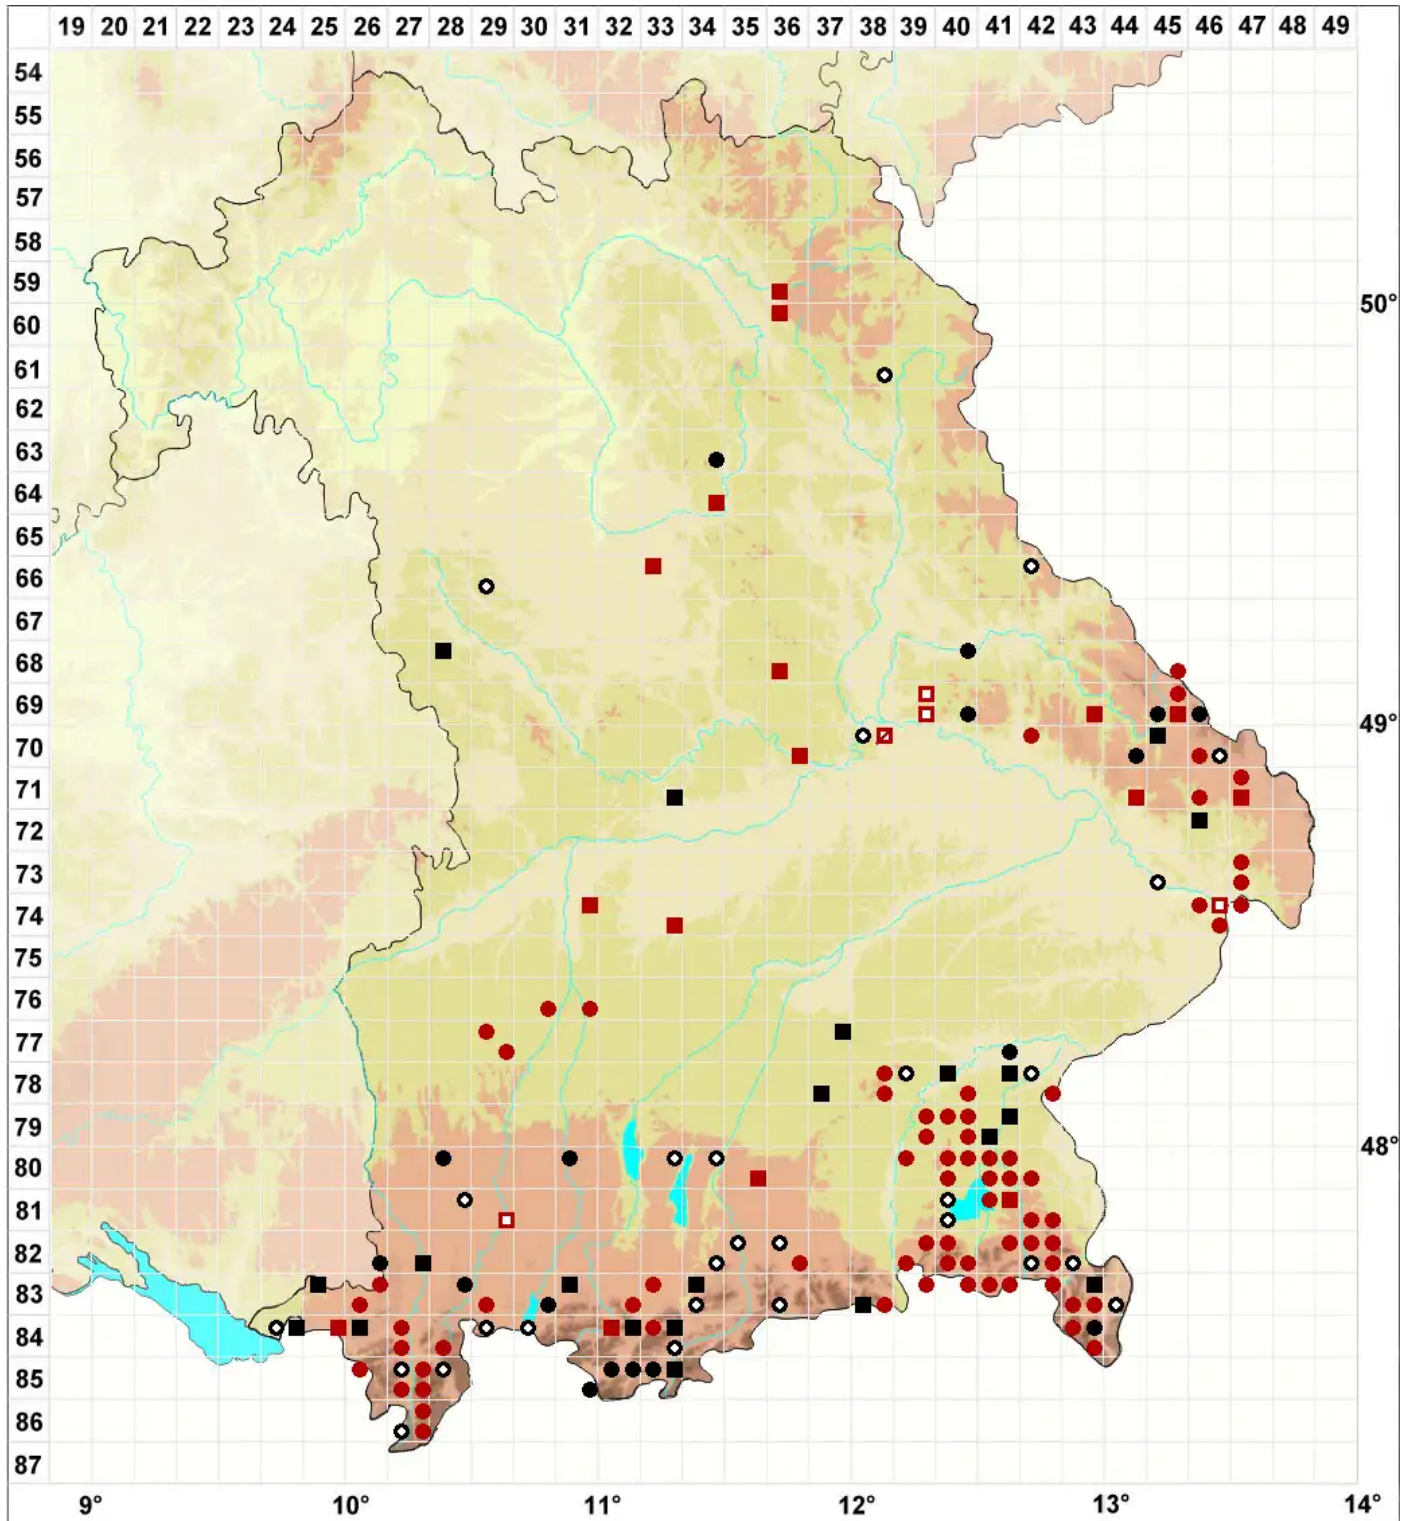

# Metzgeria violacea (Ach.) Dumort.

## Blauendes Igelhaubenmoos

Legende:

- Symbole:**  
Ausgefülltes Symbol:  
Zeitraum von 1980 bis heute (Aktuelle Angabe)  
Leeres Symbol:  
Zeitraum vor 1980 (Altangabe)  
Quadrat: Herbarbeleg