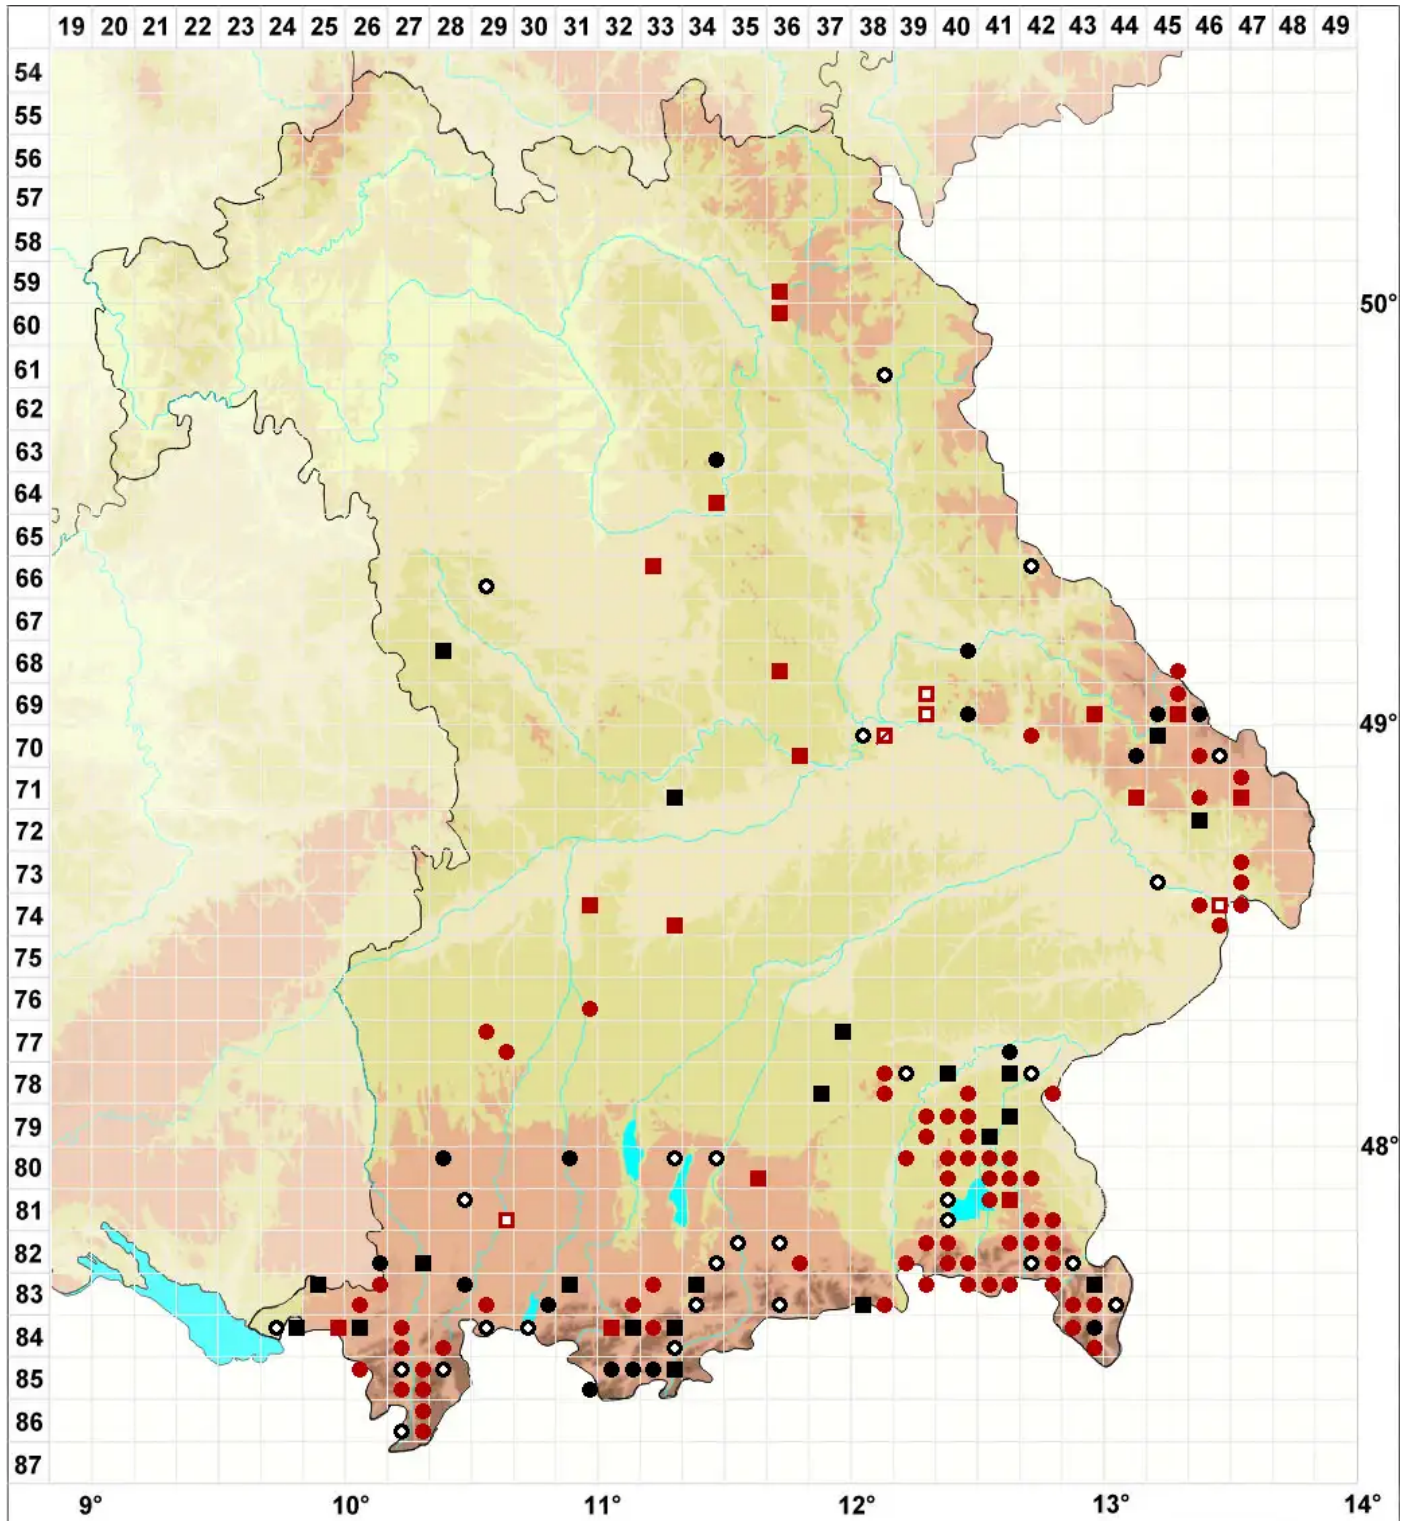

# Metzgeria violacea (Ach.) Dumort.

## Blauendes Igelhaubenmoos

Legende:

**Symbole:**

Ausgefülltes Symbol:  
Zeitraum von 1980 bis heute (Aktuelle Angabe)

Leeres Symbol:  
Zeitraum vor 1980 (Altangabe)

Quadrat: Herbarbeleg