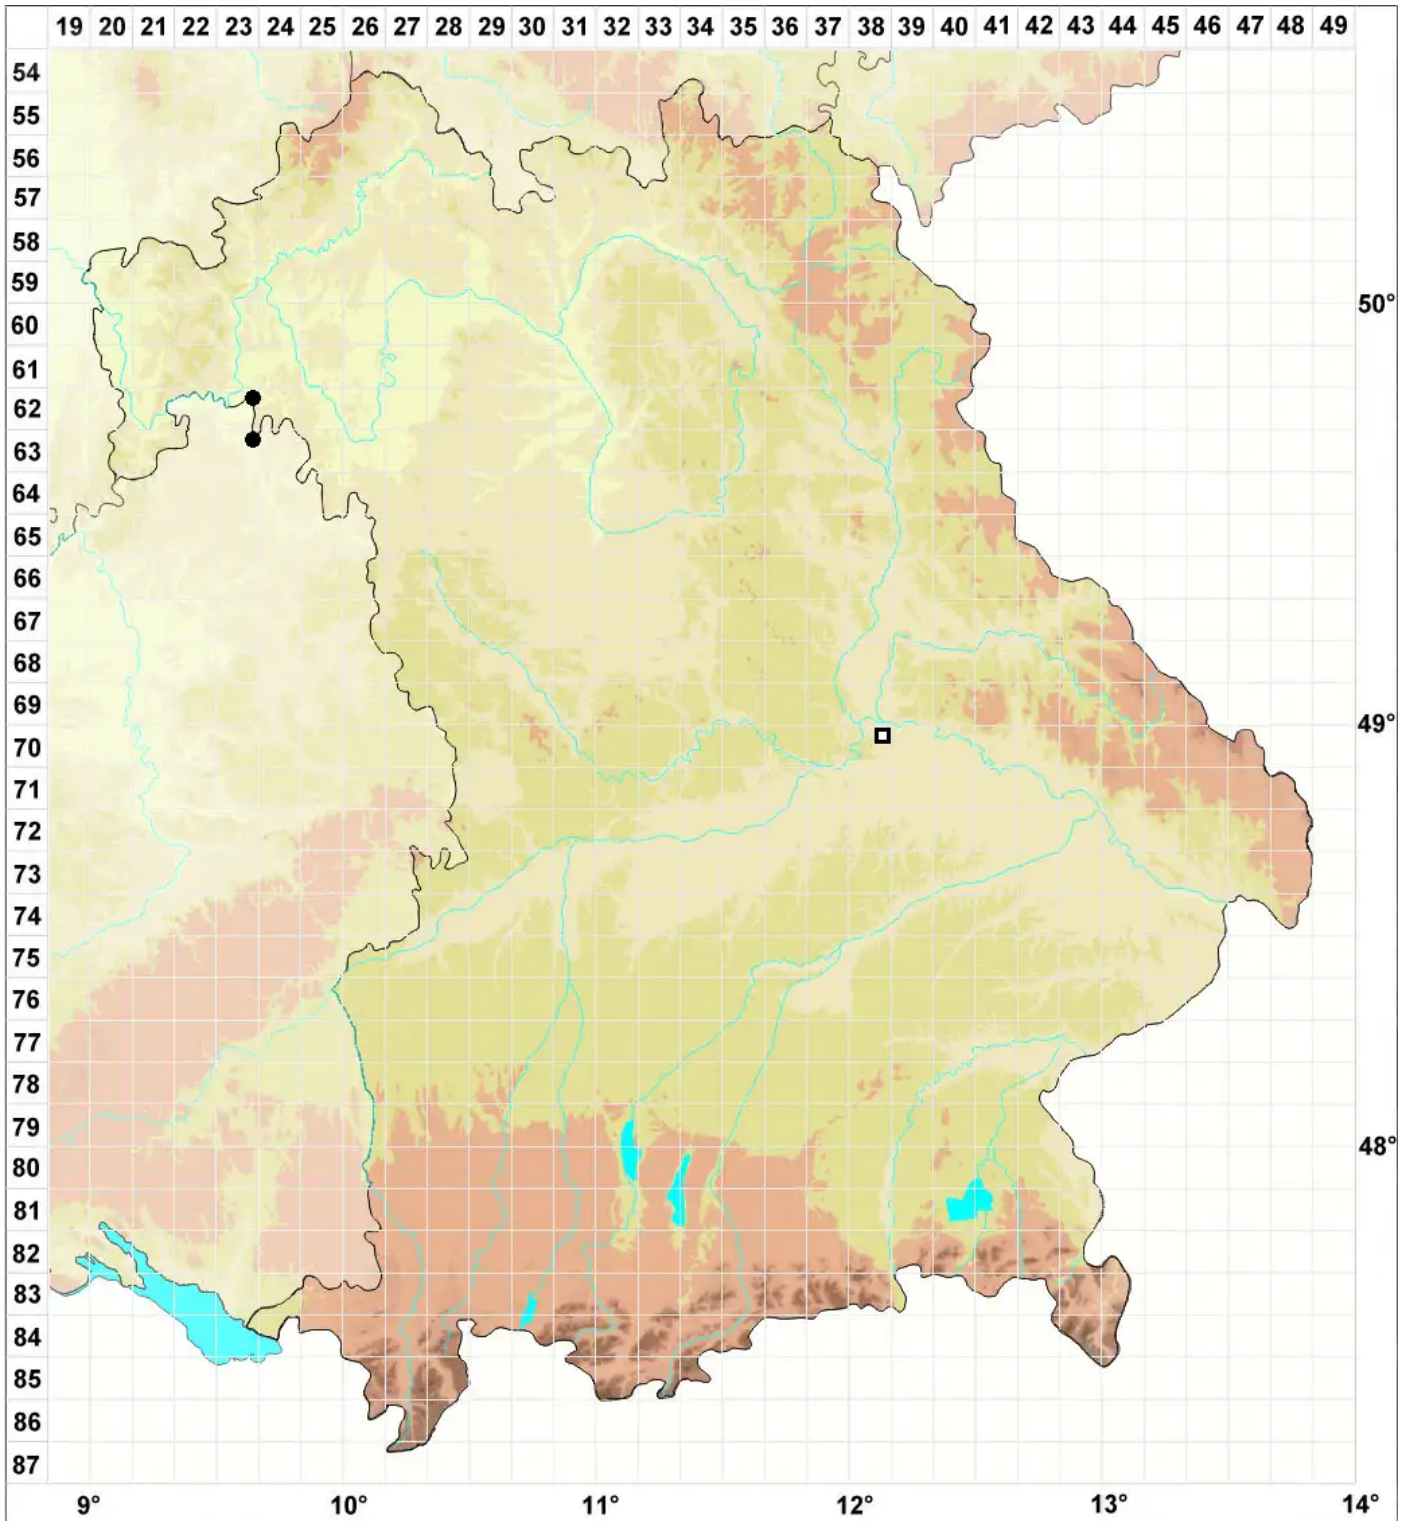

# Microbryum conicum (Schwägr.) Cl.Schneid., Th.Schneid. & M

Kegelfrüchtiges Zwergglanzmoos

Legende:

**Symbole:**

Ausgefülltes Symbol:  
Zeitraum von 1980 bis heute (Aktuelle Angabe)

Leeres Symbol:  
Zeitraum vor 1980 (Altangabe)

Quadrat: Herbarbeleg