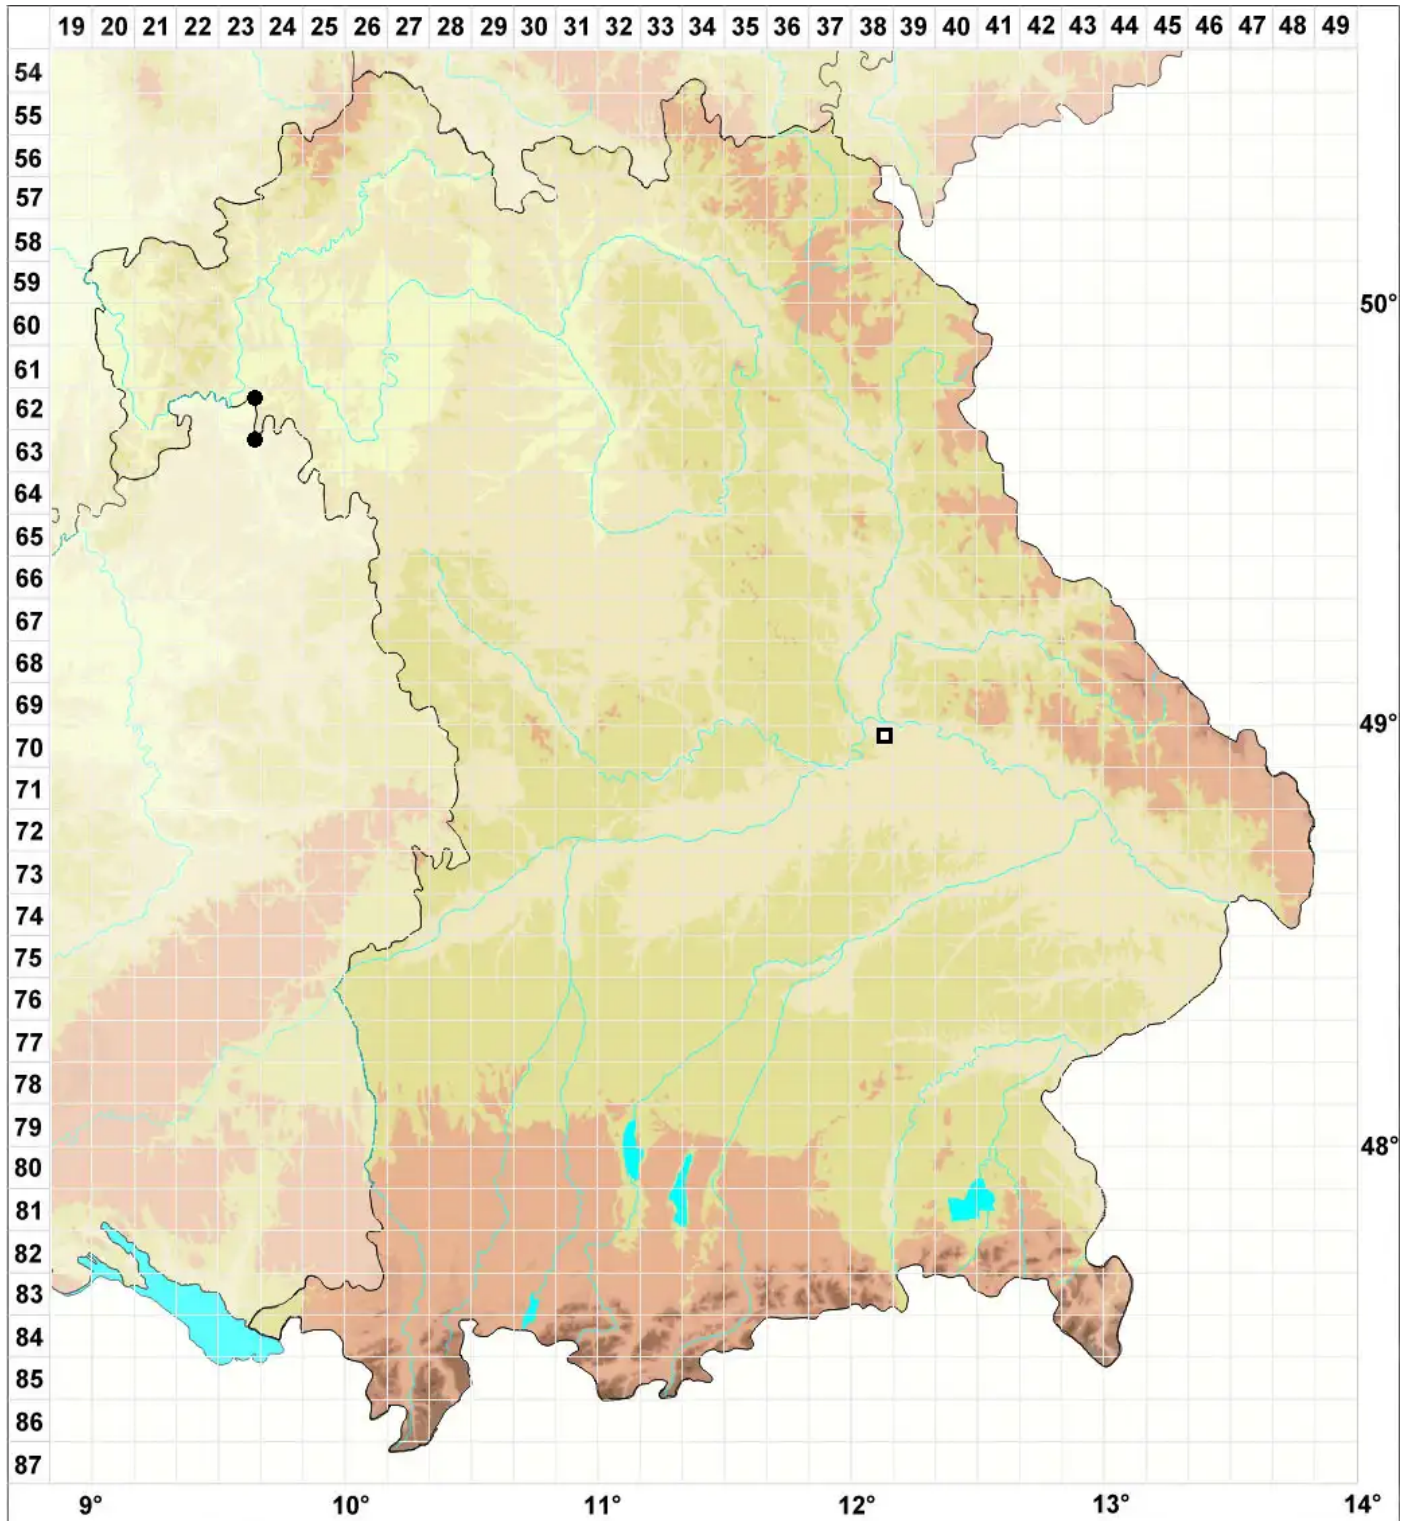

Microbryum conicum (Schwägr.) Cl.Schneid., Th.Schneid. & M

Kegelfrüchtiges Zwergglanzmoos

Legende:

Symbole:

Ausgefülltes Symbol:
Zeitraum von 1980 bis heute (Aktuelle Angabe)

Leeres Symbol:
Zeitraum vor 1980 (Altangabe)

Quadrat: Herbarbeleg