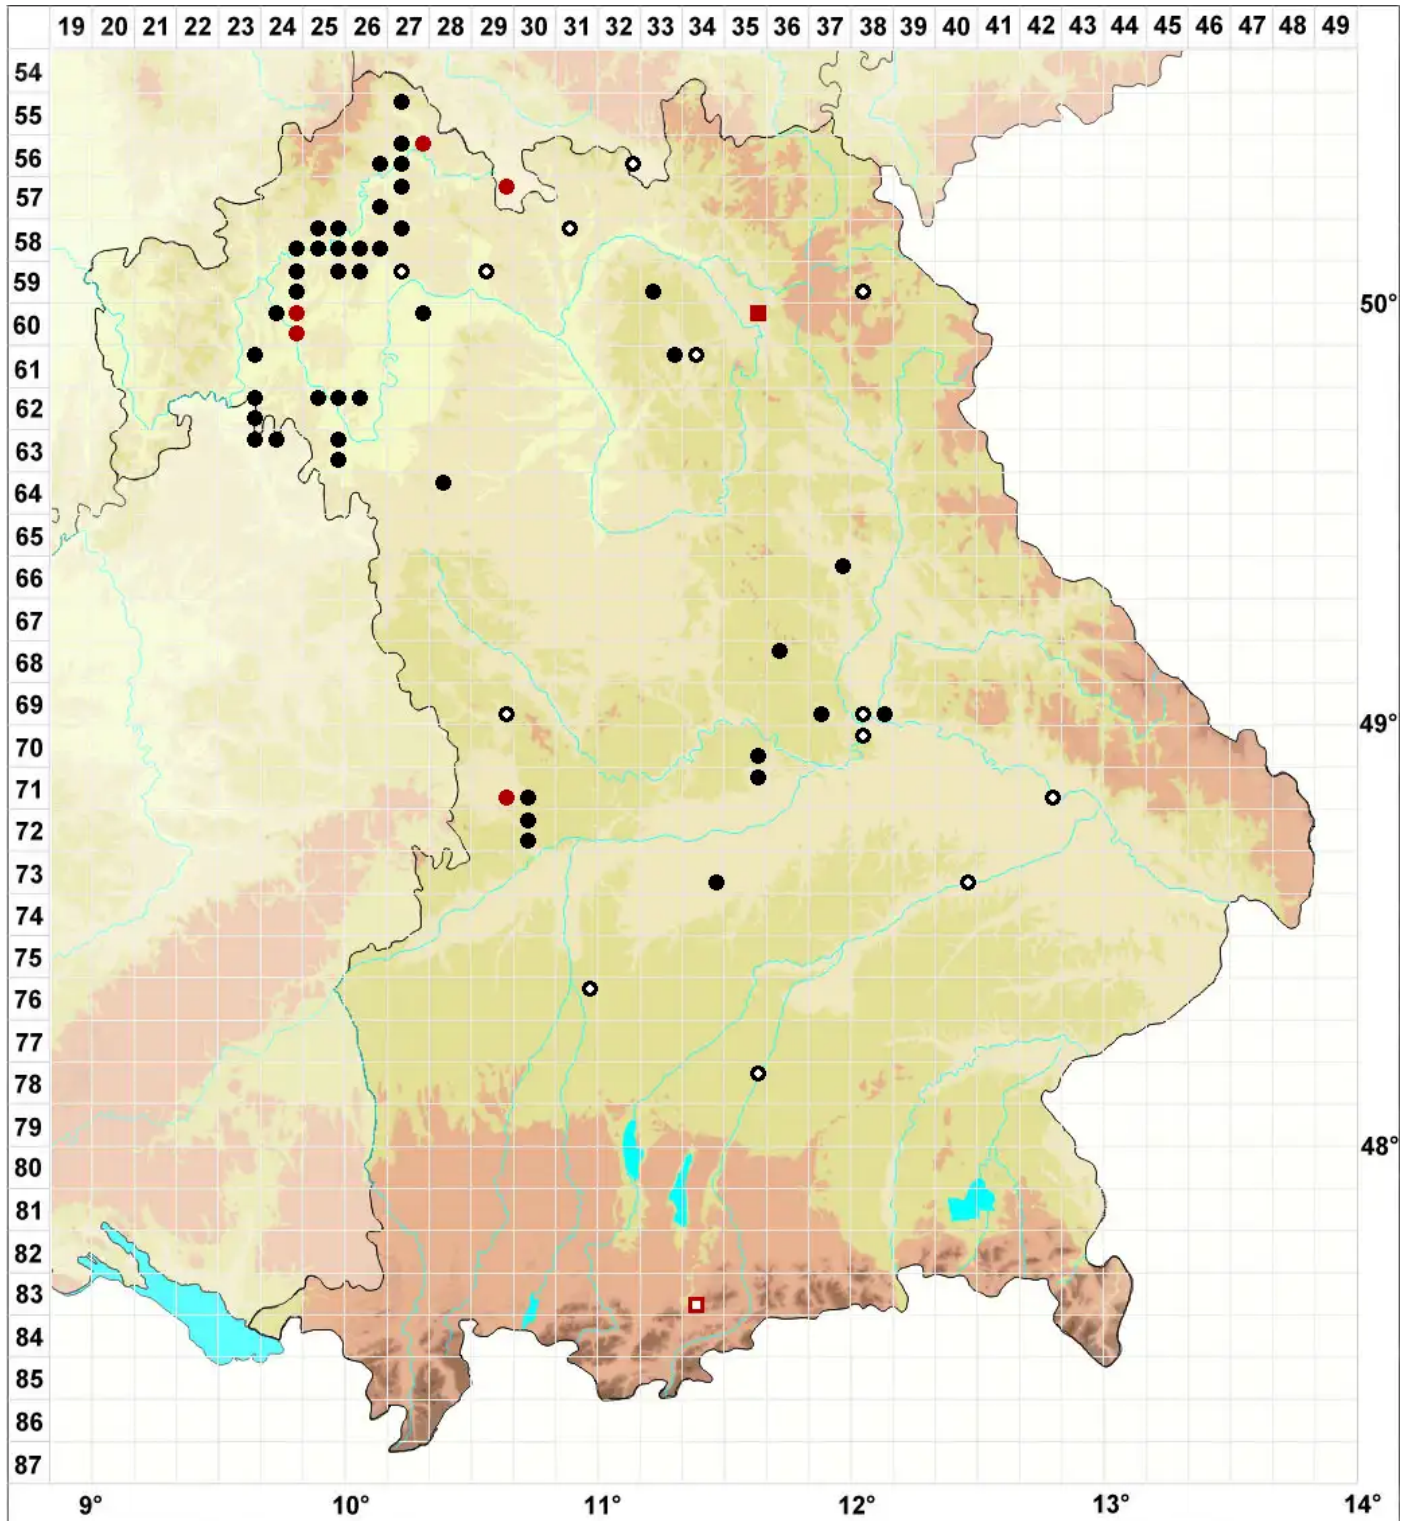

Microbryum curvicollum (Hedw.) R.H.Zander

Krummstieliges Zwergglanzmoos, Krummstieliges Feldglanzmoos

Legende:

Symbole:
Ausgefülltes Symbol:
Zeitraum von 1980 bis heute (Aktuelle Angabe)
Leeres Symbol:
Zeitraum vor 1980 (Altangabe)
Quadrat: Herbarbeleg