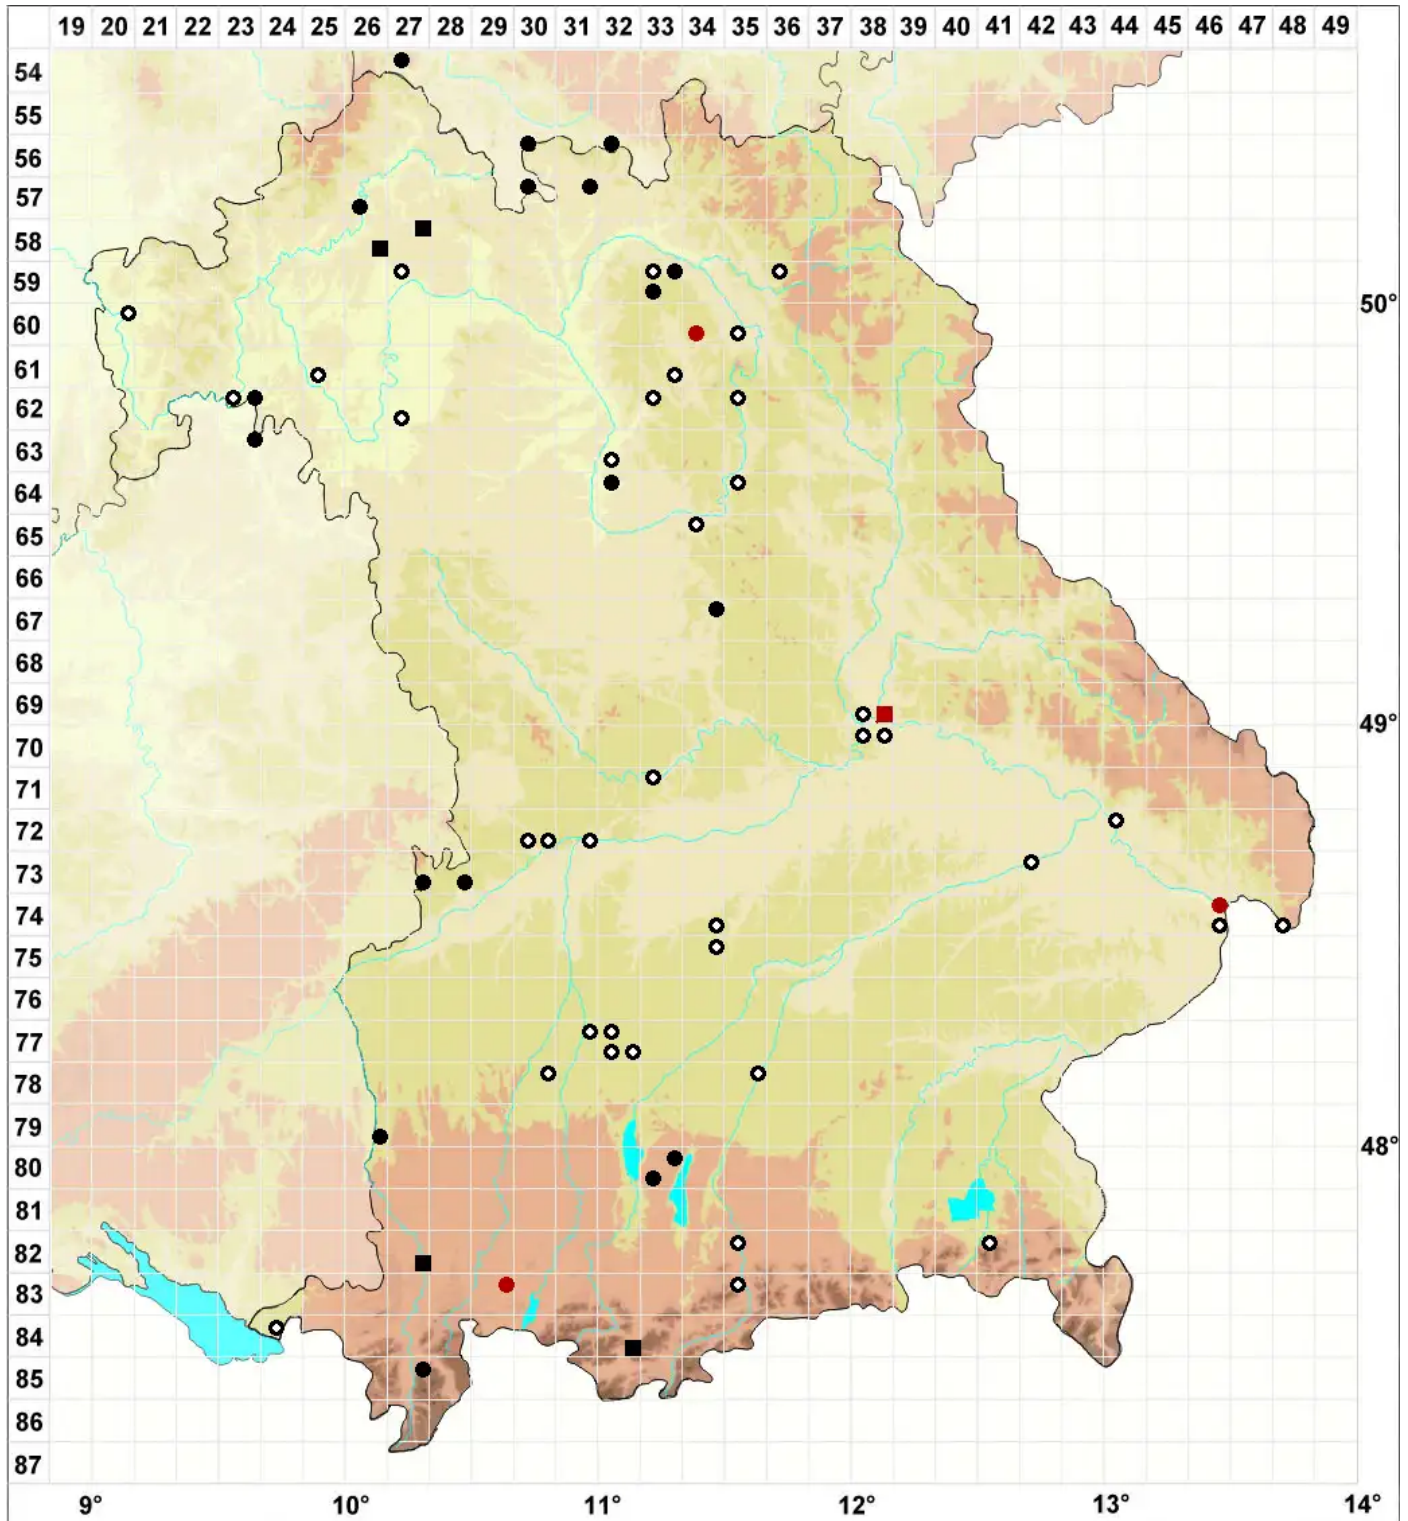

Microbryum davallianum (Sm.) R.H.Zander

Davalls Zwergglanzmoos

Legende:

Symbole:

Ausgefülltes Symbol:
Zeitraum von 1980 bis heute (Aktuelle Angabe)

Leeres Symbol:
Zeitraum vor 1980 (Altangabe)

Quadrat: Herbarbeleg