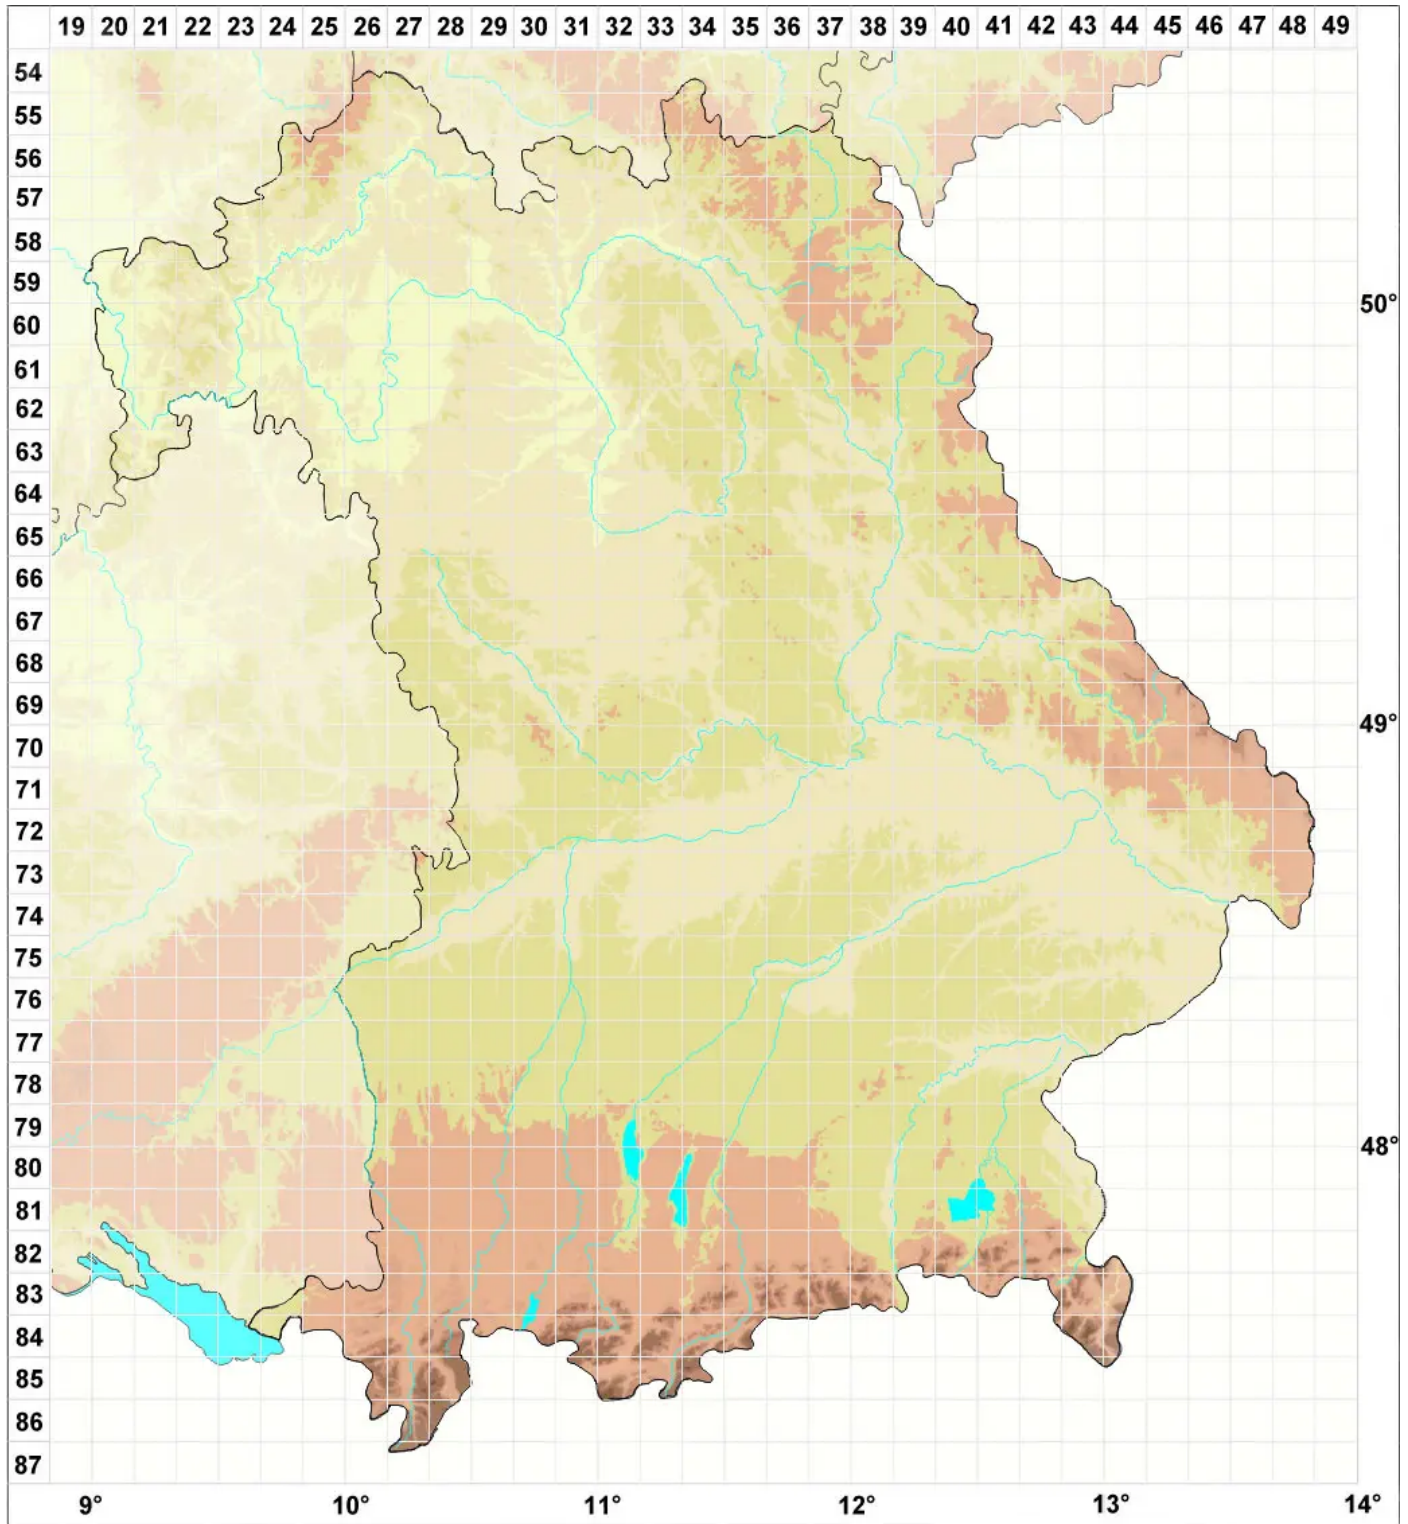

# Microbryum commutatum (Limpr.) Cl.Schneid., Th.Schneid. &

## Weißmündiges Zwergglanzmoos

Legende:

**Symbole:**

Ausgefülltes Symbol:  
Zeitraum von 1980 bis heute (Aktuelle Angabe)

Leeres Symbol:  
Zeitraum vor 1980 (Altangabe)

Quadrat: Herbarbeleg