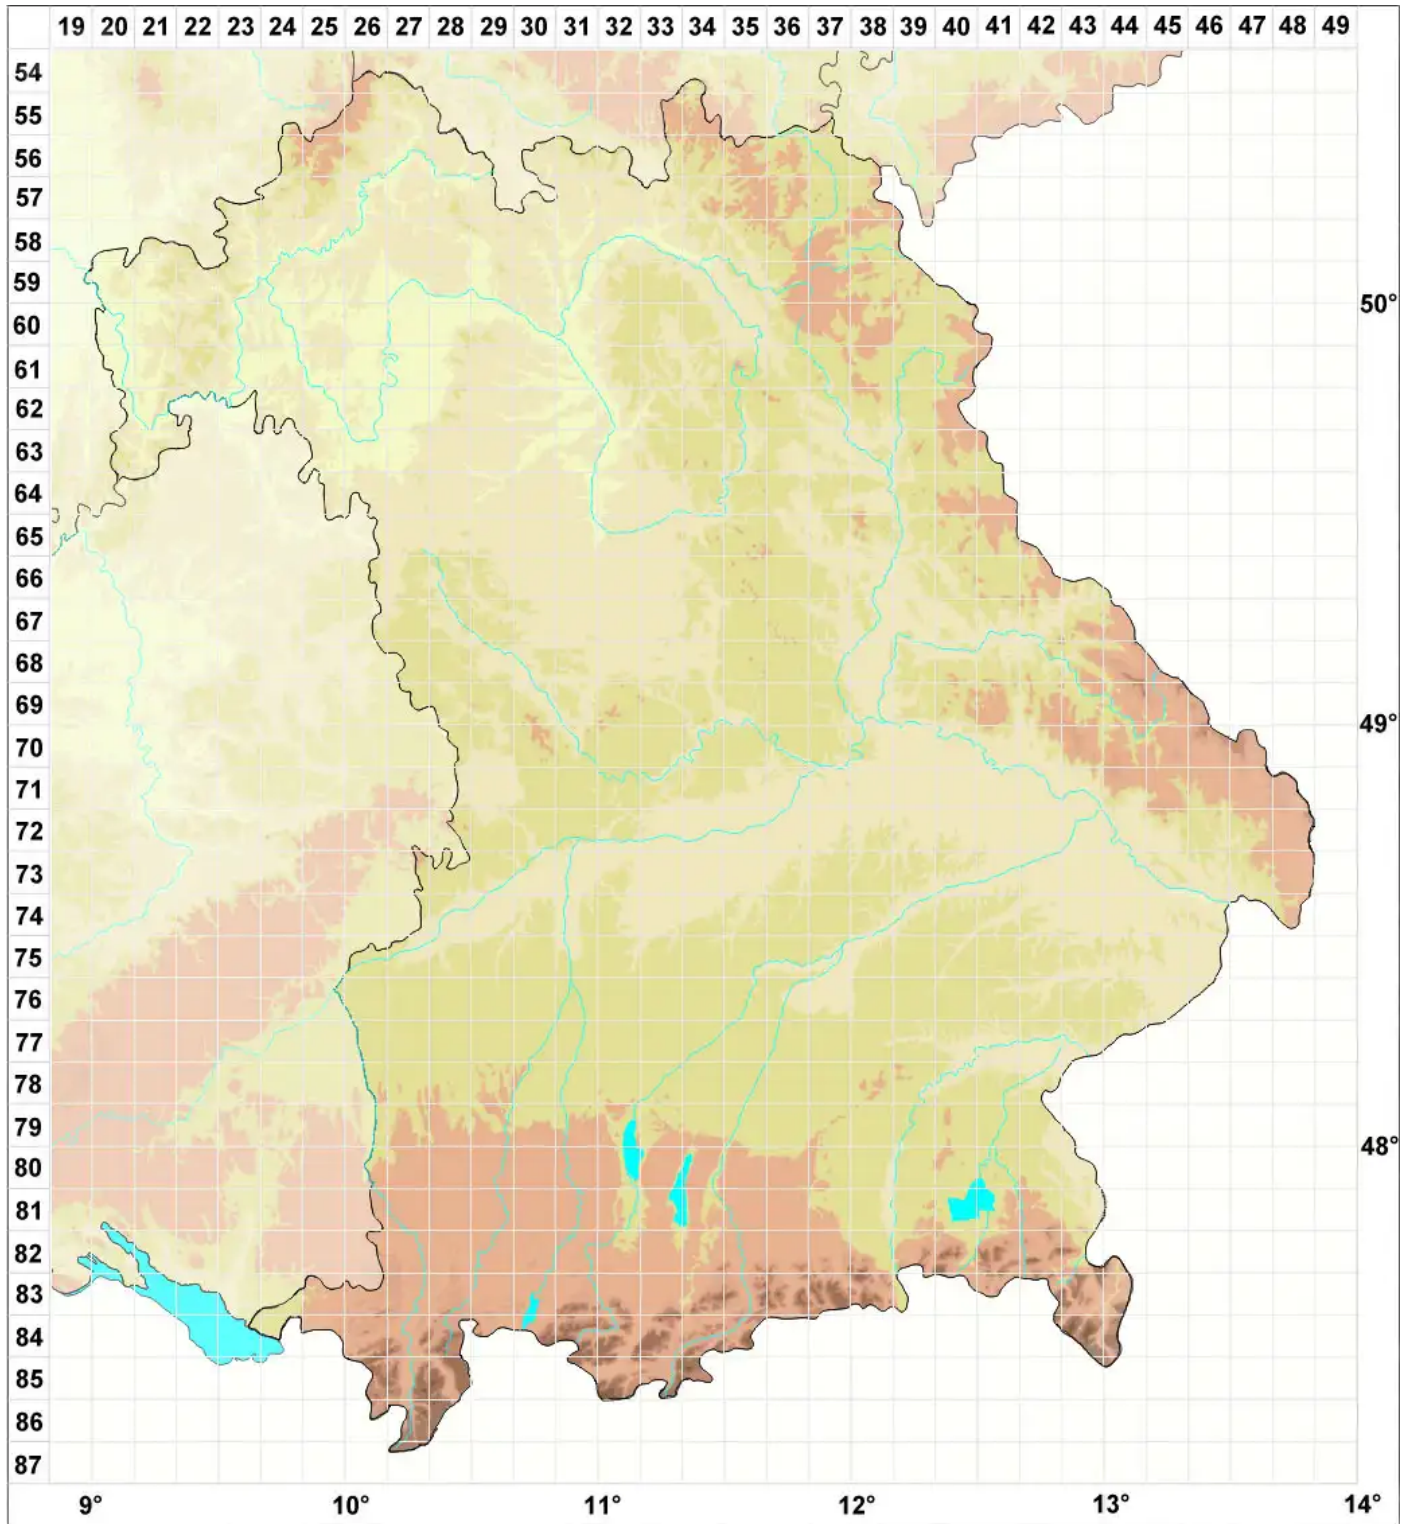

Microbryum commutatum (Limpr.) Cl.Schneid., Th.Schneid. &

Weißmündiges Zwergglanzmoos

Legende:

Symbole:

Ausgefülltes Symbol:
Zeitraum von 1980 bis heute (Aktuelle Angabe)

Leeres Symbol:
Zeitraum vor 1980 (Altangabe)

Quadrat: Herbarbeleg