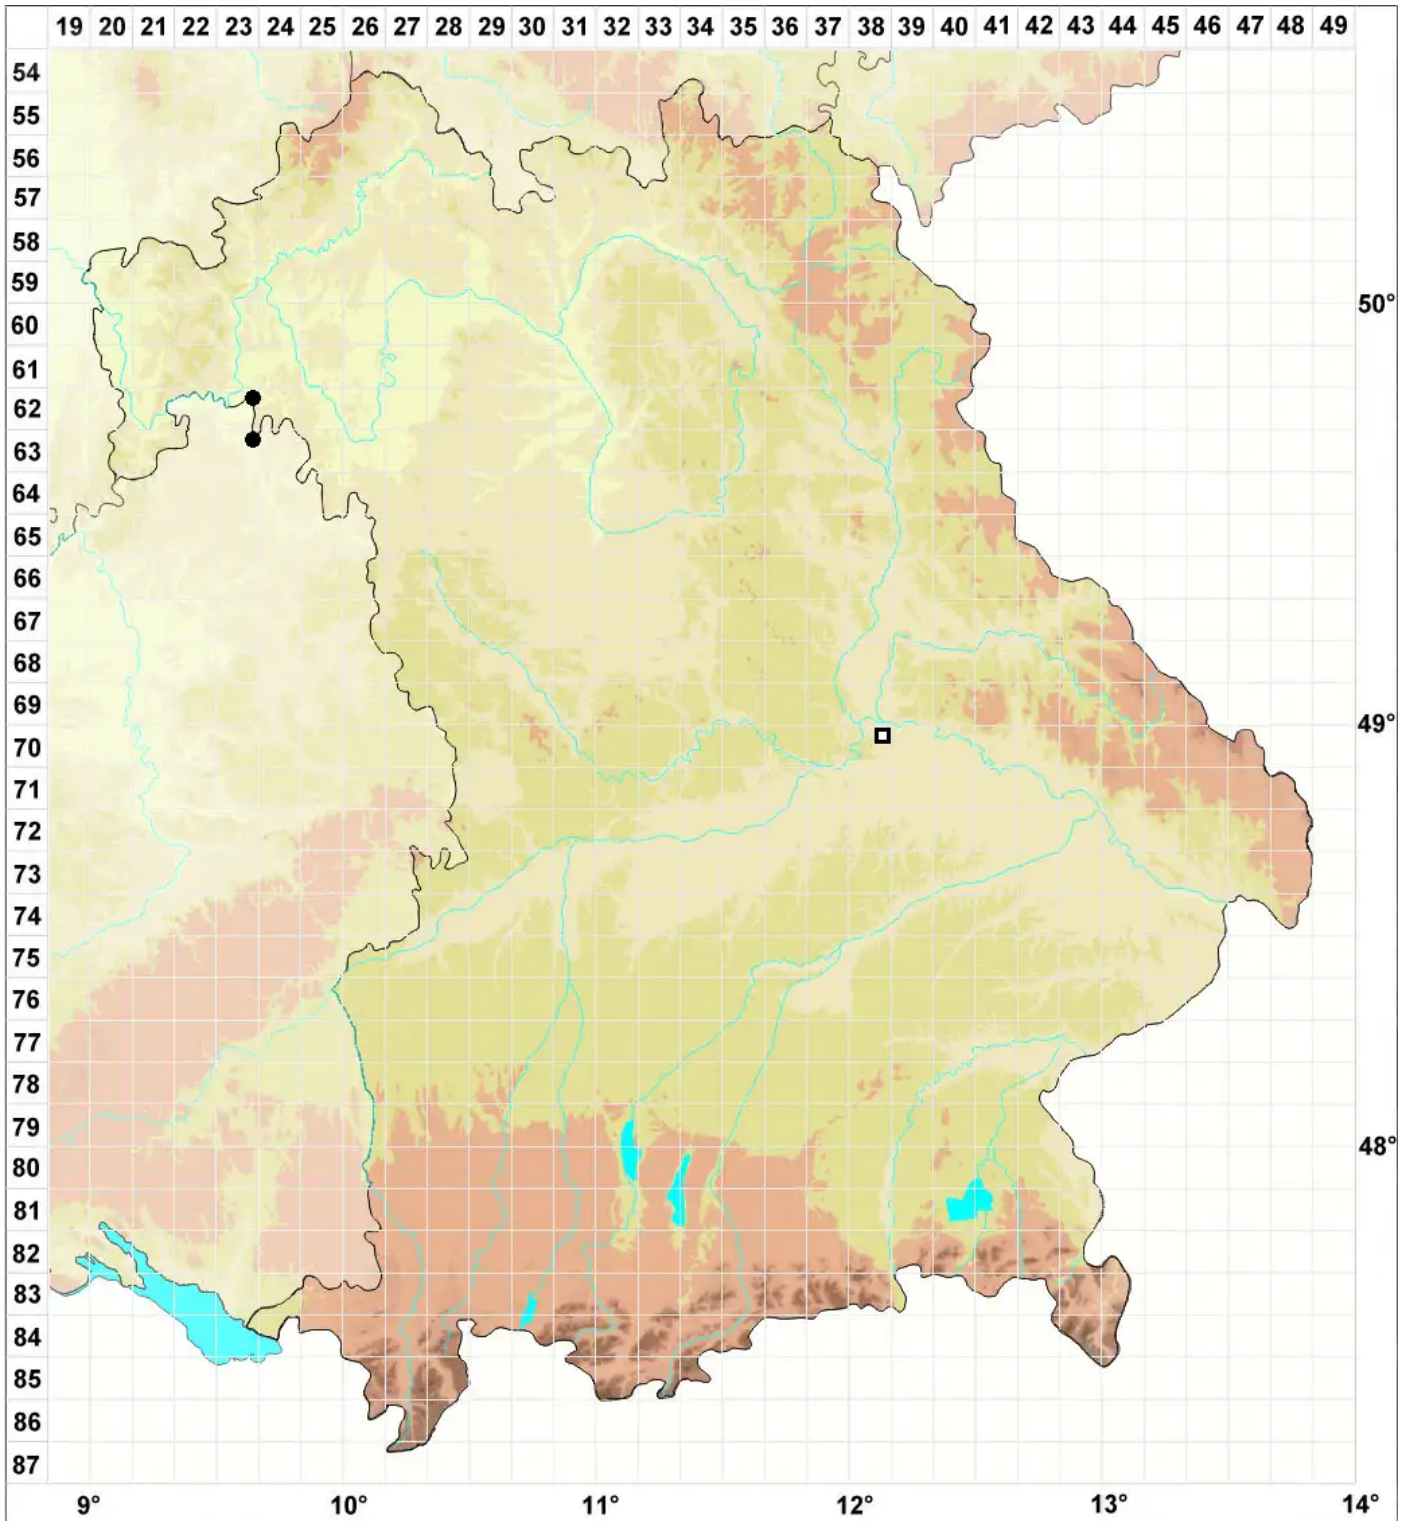

Microbryum conicum (Schwägr.) Cl.Schneid., Th.Schneid. & M

Kegelfrüchtiges Zwergglanzmoos

Legende:

Symbole:

Ausgefülltes Symbol:
Zeitraum von 1980 bis heute (Aktuelle Angabe)

Leeres Symbol:
Zeitraum vor 1980 (Altangabe)

Quadrat: Herbarbeleg