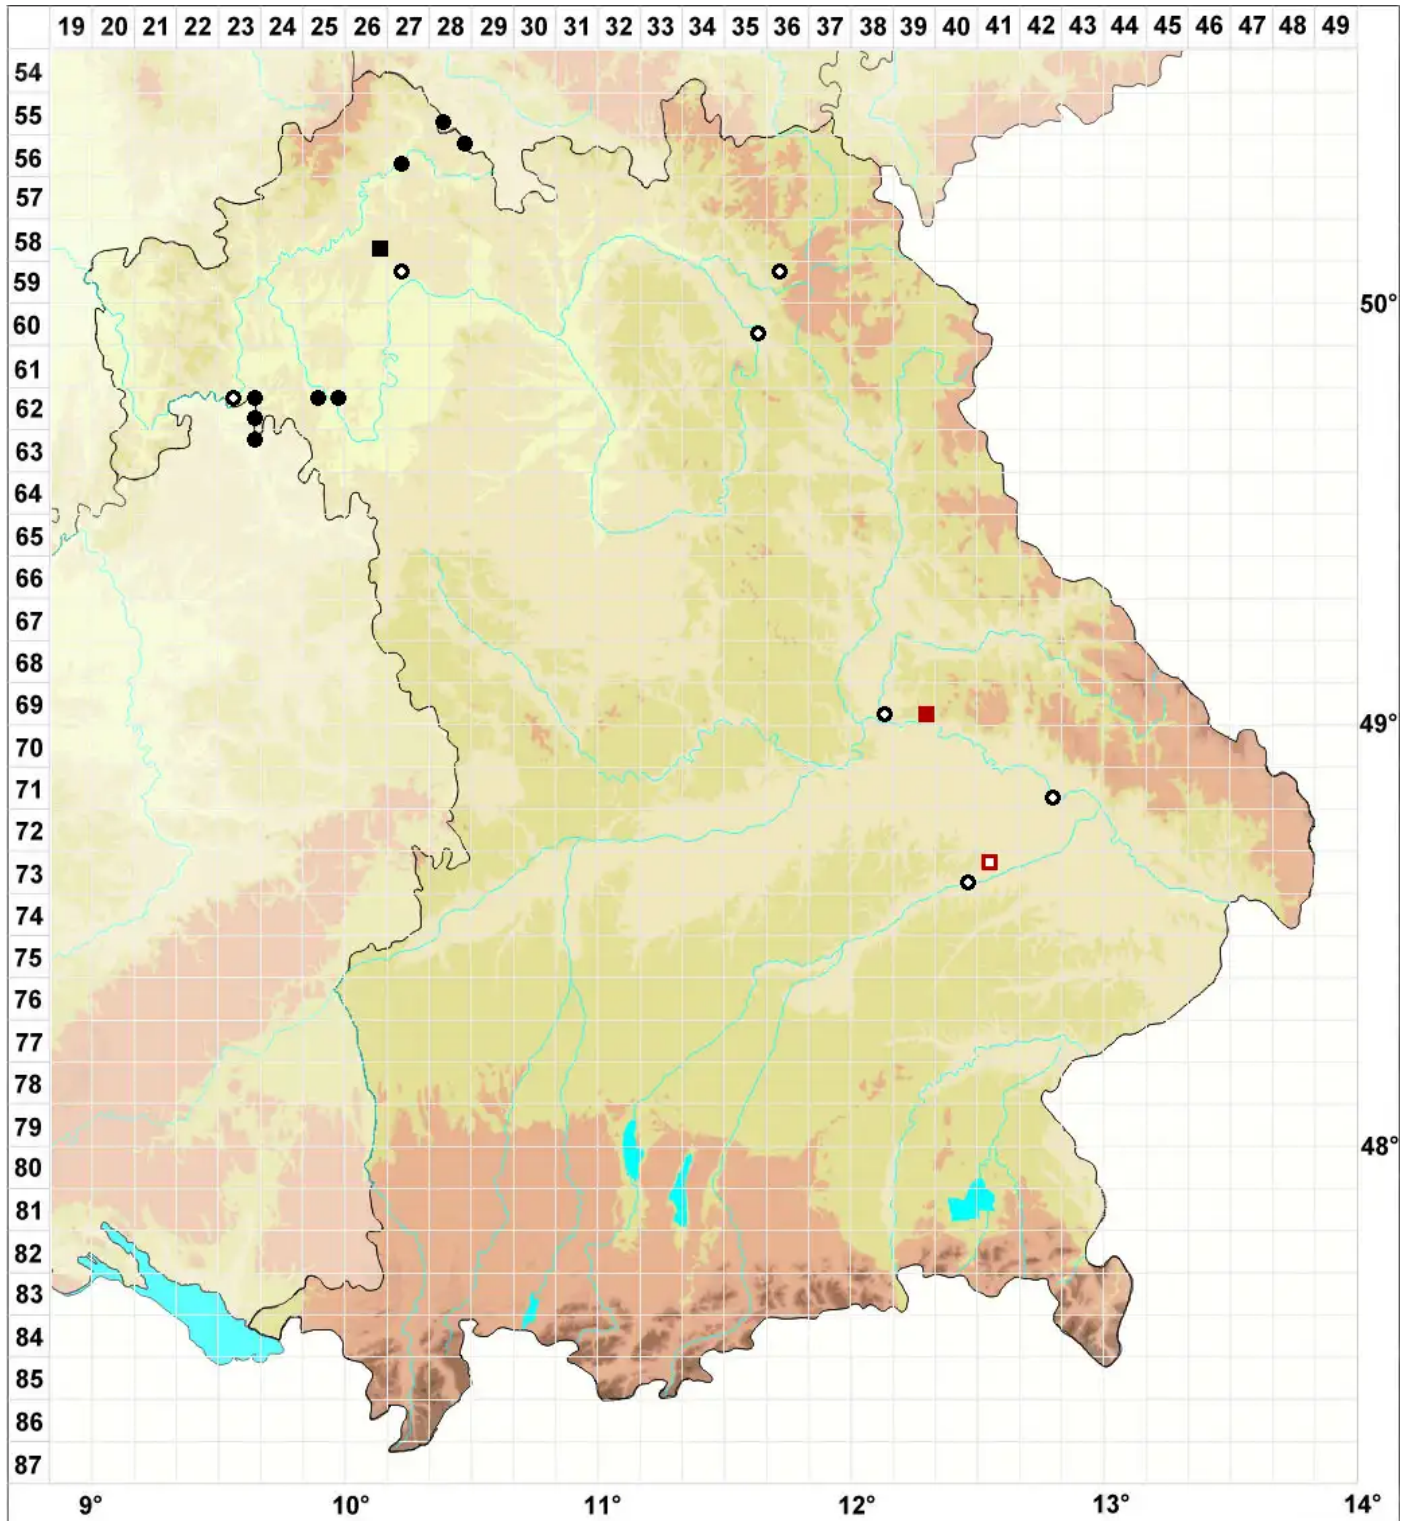

# Microbryum floerkeanum (F.Weber & D.Mohr) Schimp.

Flörkes Zwergglanzmoos, Flörkes Feldglanzmoos

Legende:

**Symbole:**

Ausgefülltes Symbol:  
Zeitraum von 1980 bis heute (Aktuelle Angabe)

Leeres Symbol:  
Zeitraum vor 1980 (Altangabe)

Quadrat: Herbarbeleg