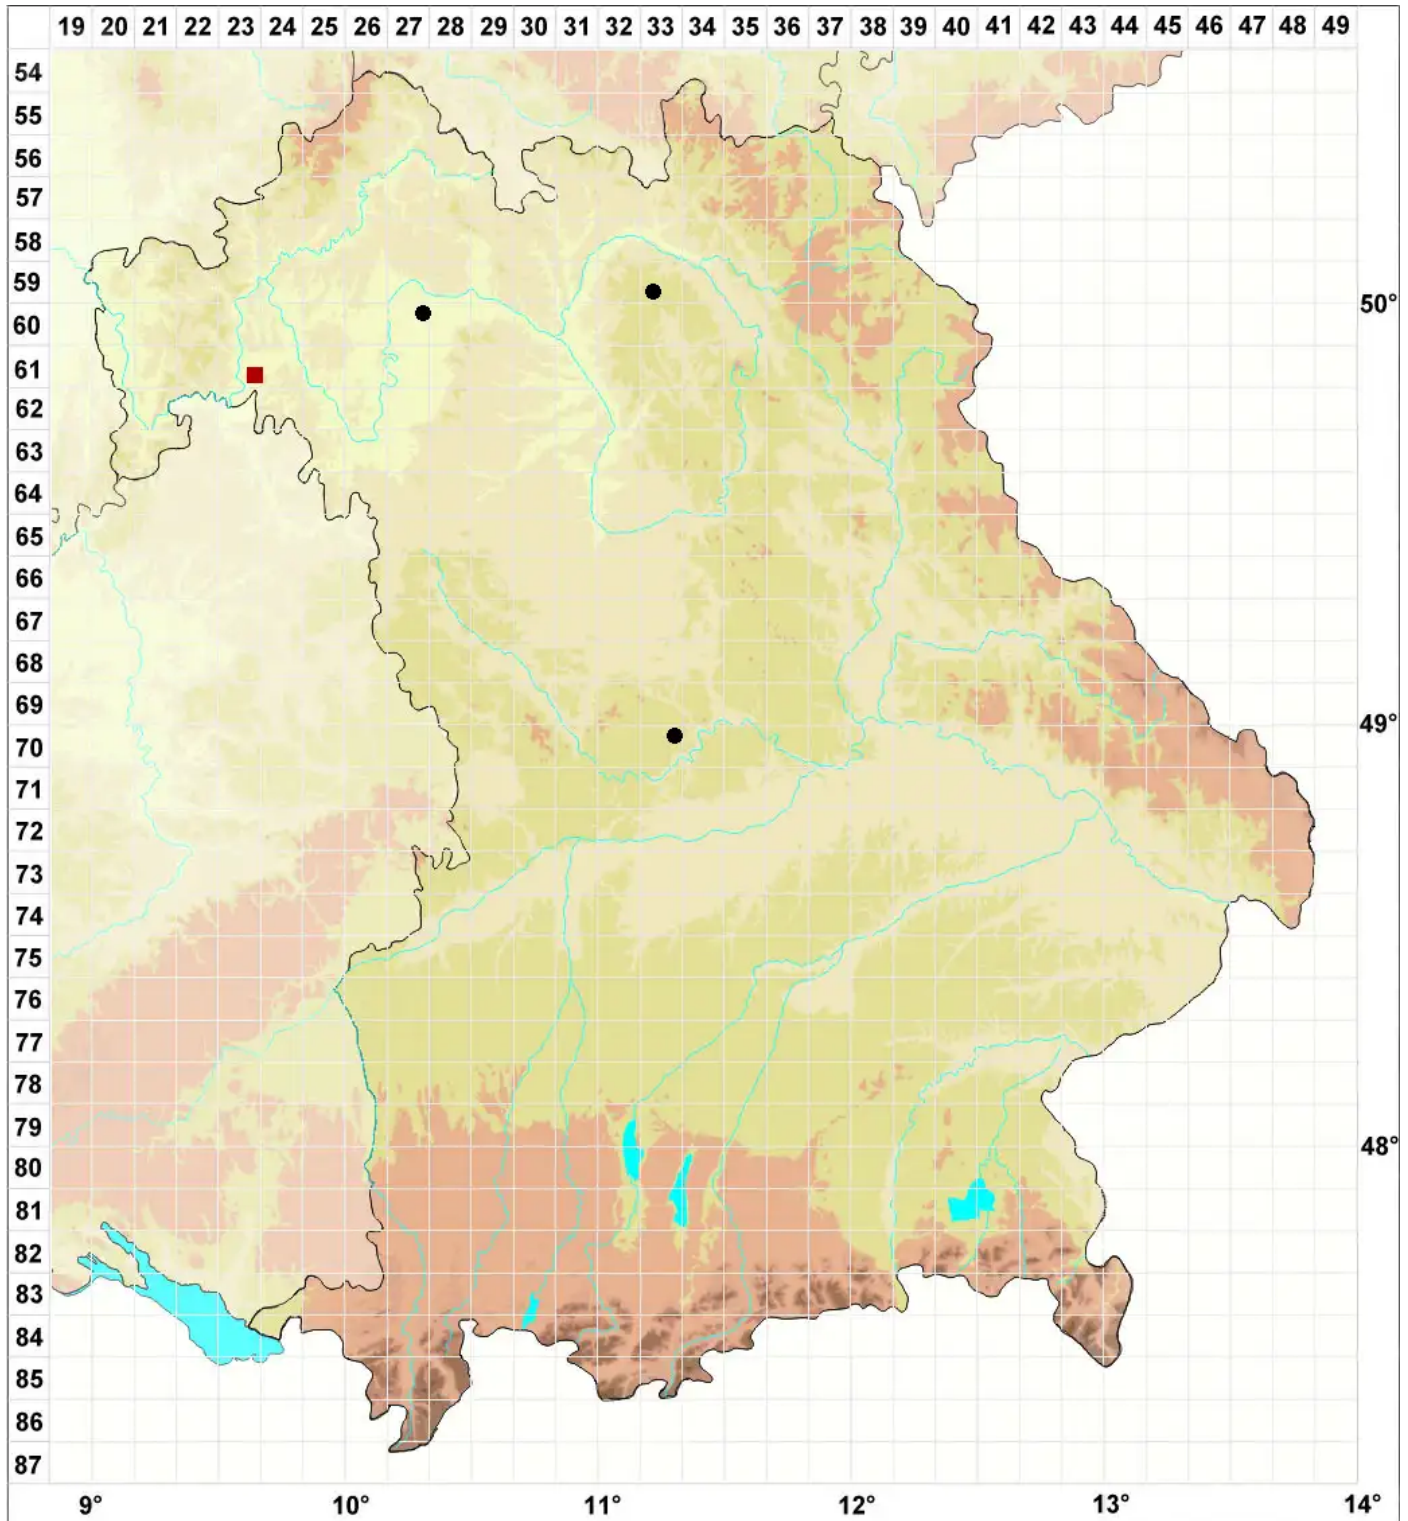

Microbryum muticum (Venturi) Cl.Schneid., Th.Schneid. & M.

Fels-Zwergglanzmoos

Legende:

- Symbole:**
Ausgefülltes Symbol:
Zeitraum von 1980 bis heute (Aktuelle Angabe)
Leeres Symbol:
Zeitraum vor 1980 (Altangabe)
Quadrat: Herbarbeleg