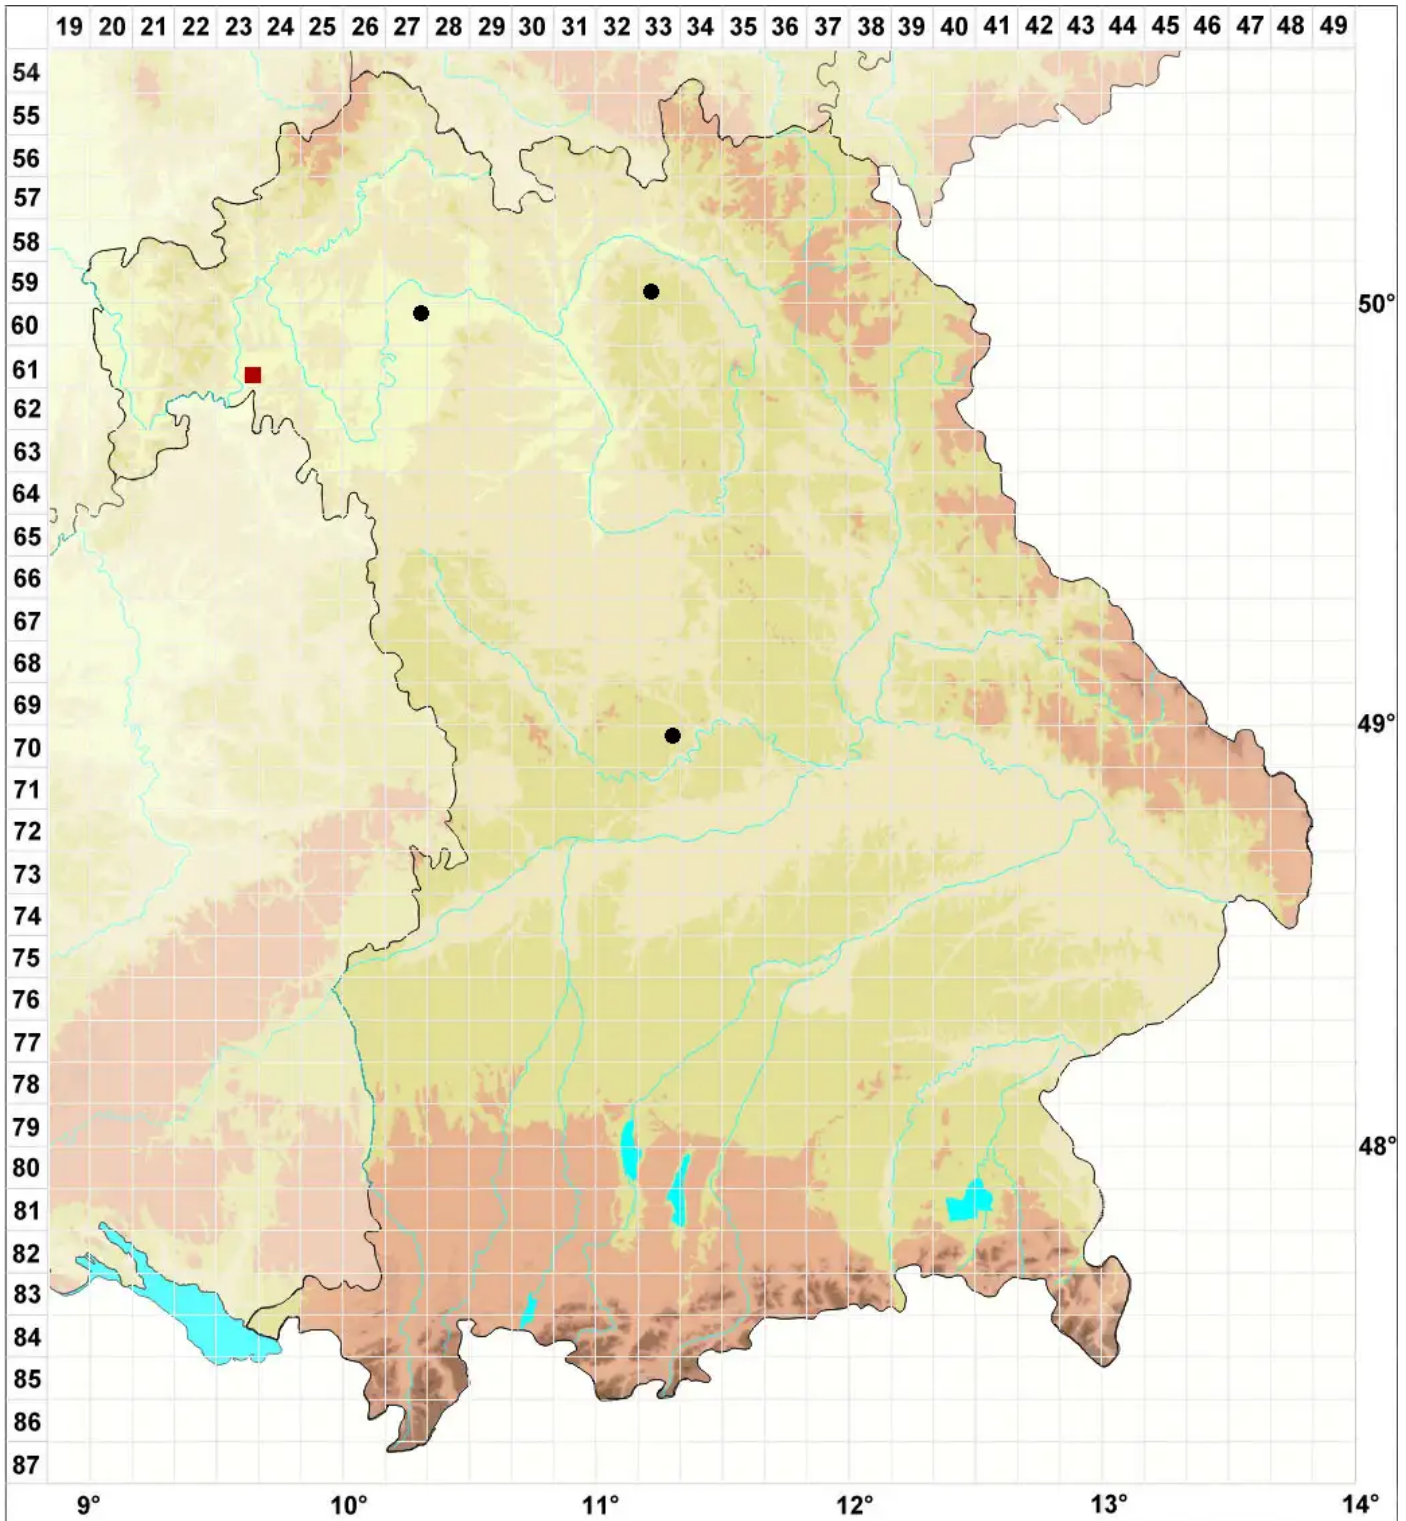

# Microbryum muticum (Venturi) Cl.Schneid., Th.Schneid. & M.

## Fels-Zwergglanzmoos

Legende:

**Symbole:**

Ausgefülltes Symbol:  
Zeitraum von 1980 bis heute (Aktuelle Angabe)

Leeres Symbol:  
Zeitraum vor 1980 (Altangabe)

Quadrat: Herbarbeleg