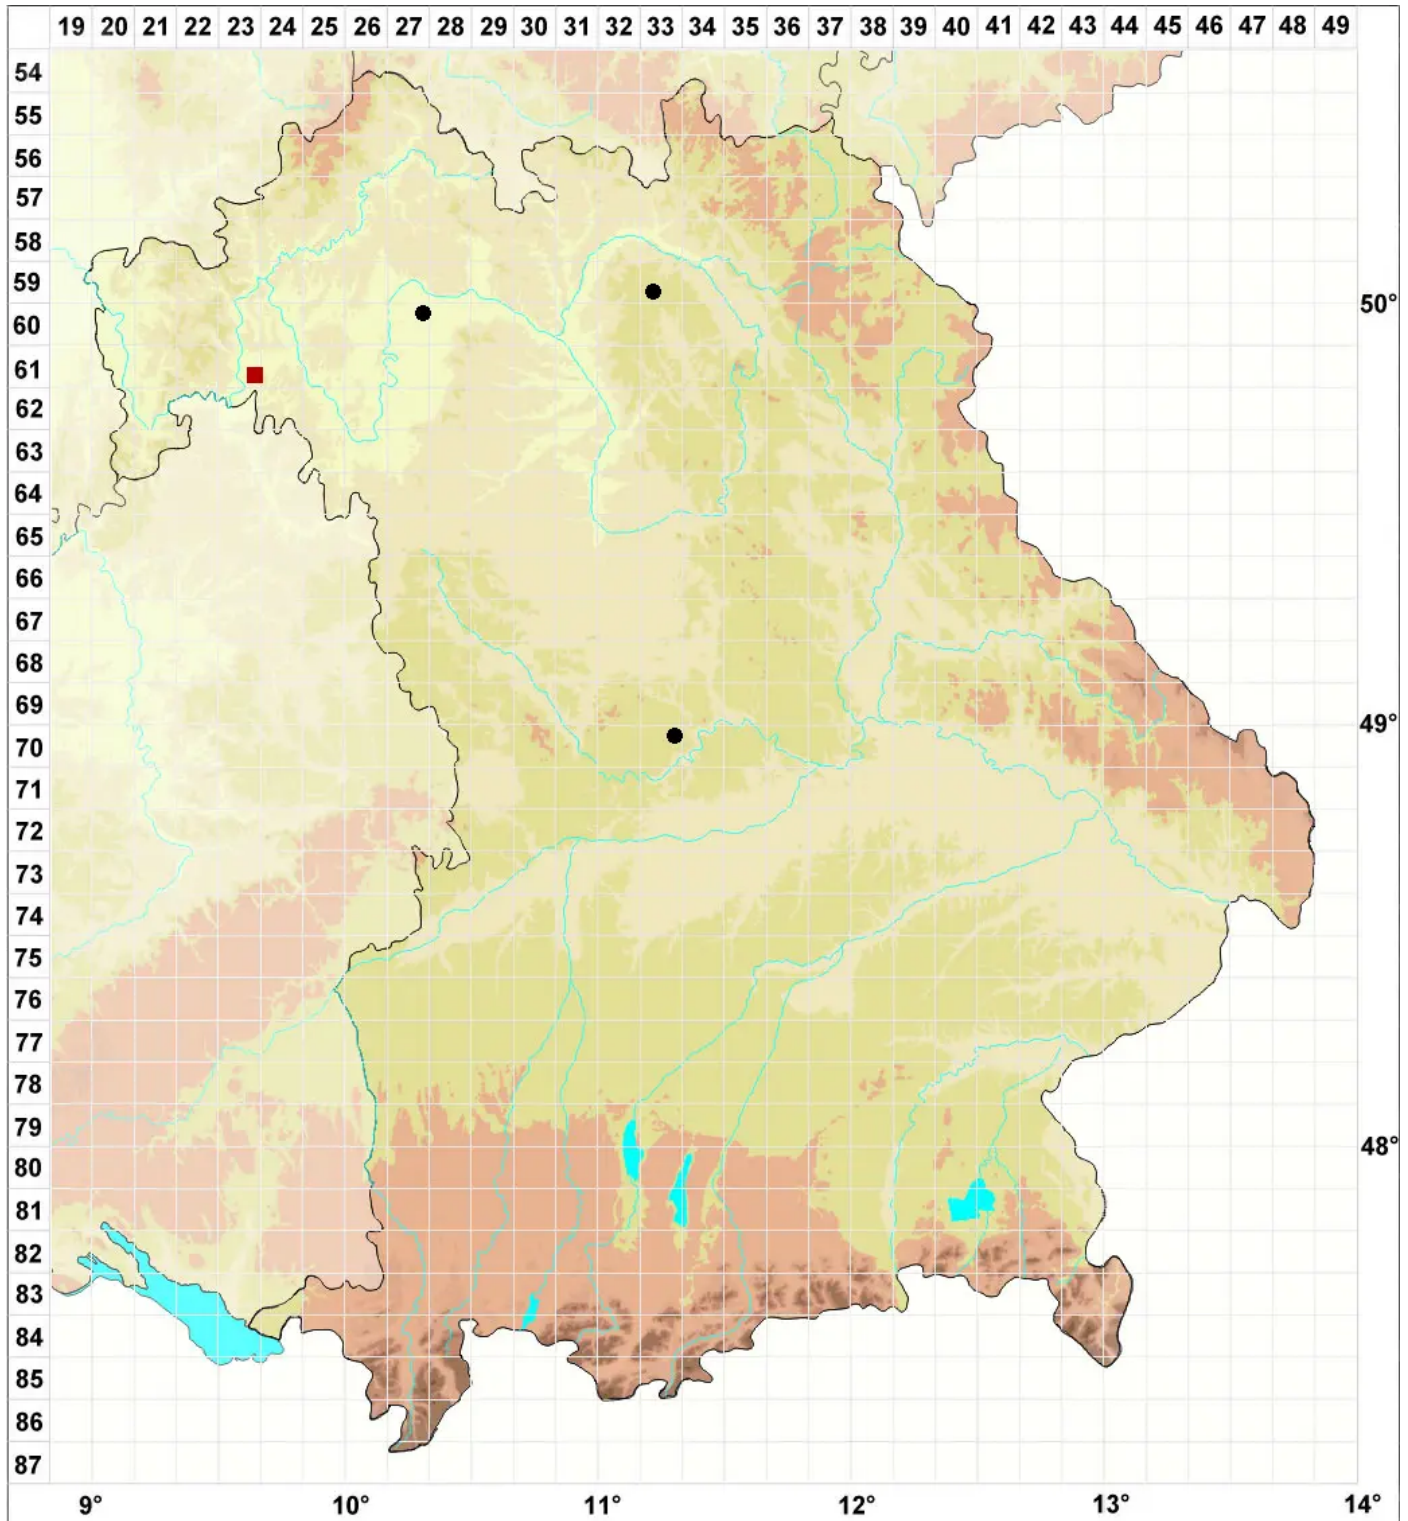

Microbryum muticum (Venturi) Cl.Schneid., Th.Schneid. & M.

Fels-Zwergglanzmoos

Legende:

Symbole:

Ausgefülltes Symbol:
Zeitraum von 1980 bis heute (Aktuelle Angabe)

Leeres Symbol:
Zeitraum vor 1980 (Altangabe)

Quadrat: Herbarbeleg