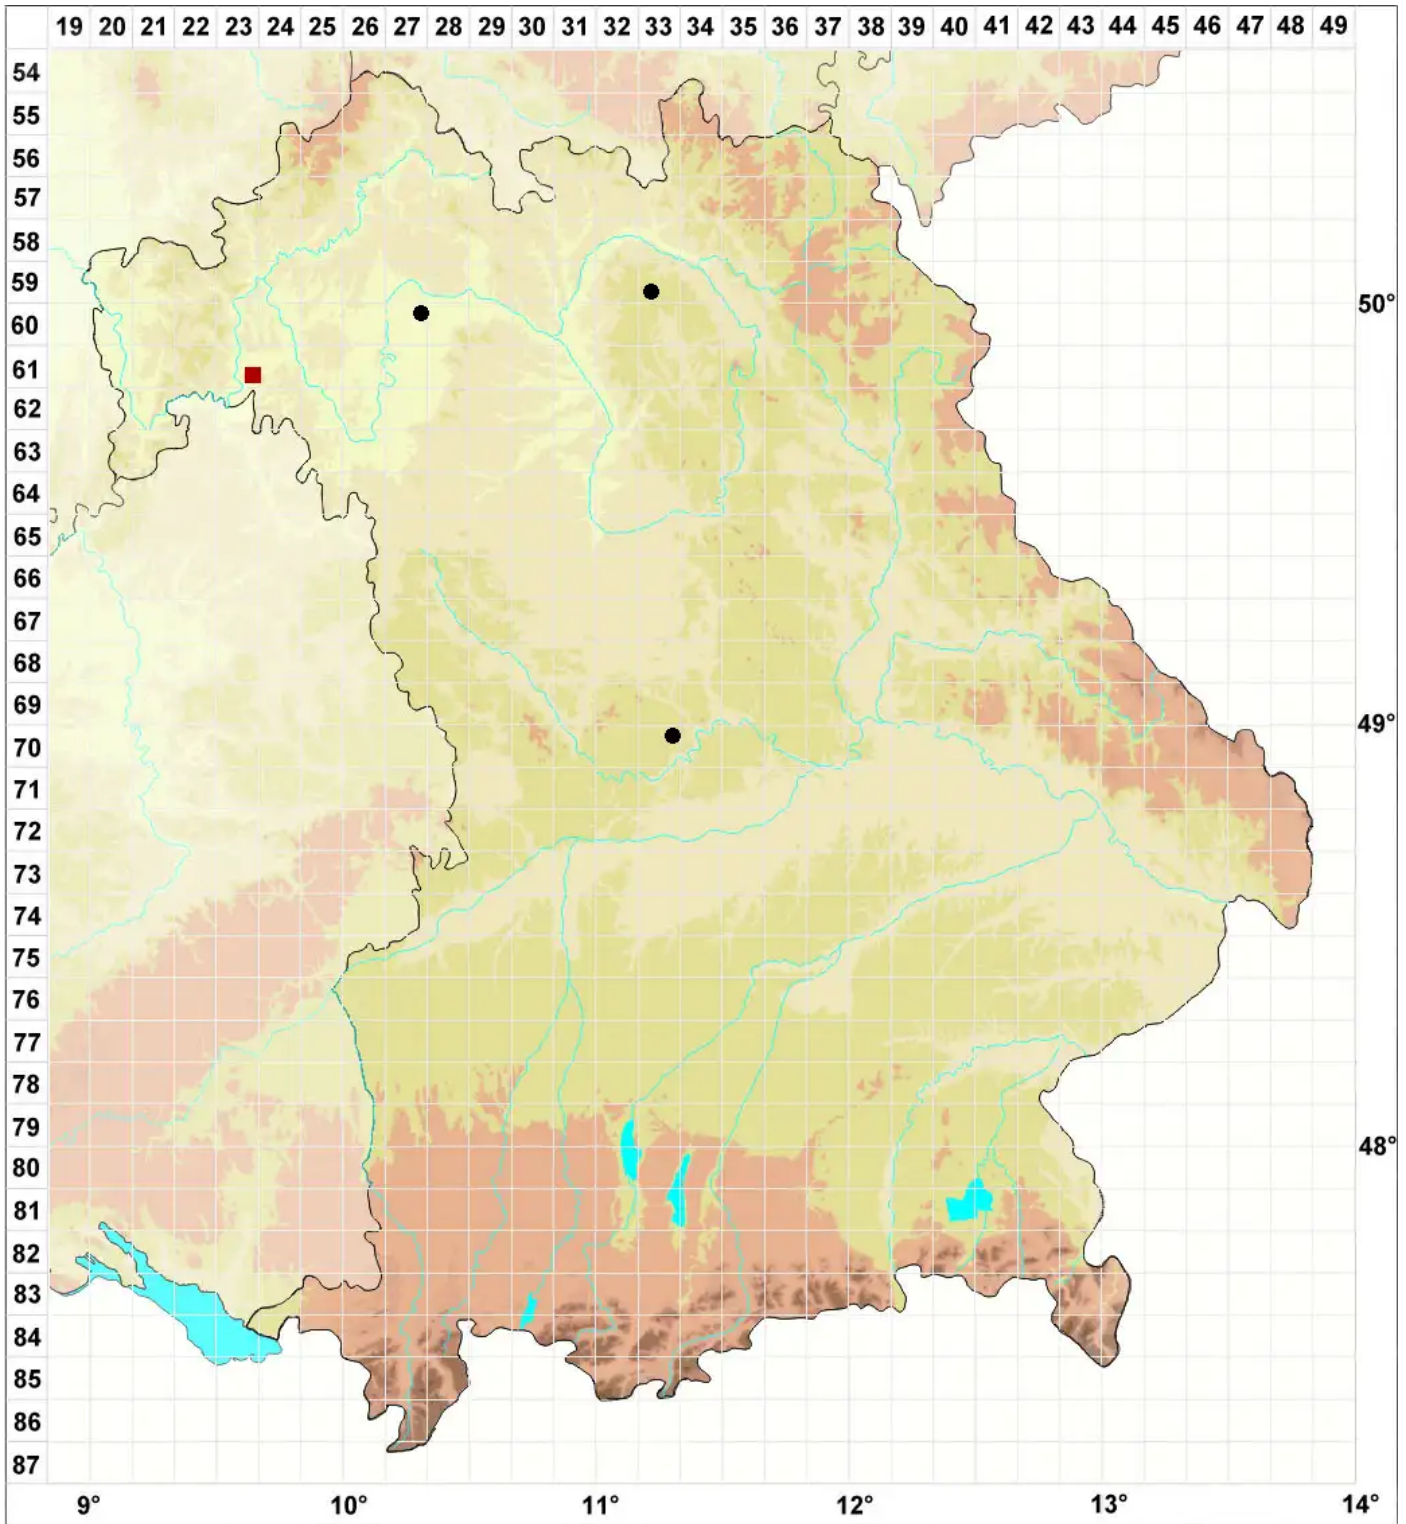

# Microbryum muticum (Venturi) Cl.Schneid., Th.Schneid. & M.

## Fels-Zwergglanzmoos

Legende:

**Symbole:**

Ausgefülltes Symbol:  
Zeitraum von 1980 bis heute (Aktuelle Angabe)

Leeres Symbol:  
Zeitraum vor 1980 (Altangabe)

Quadrat: Herbarbeleg