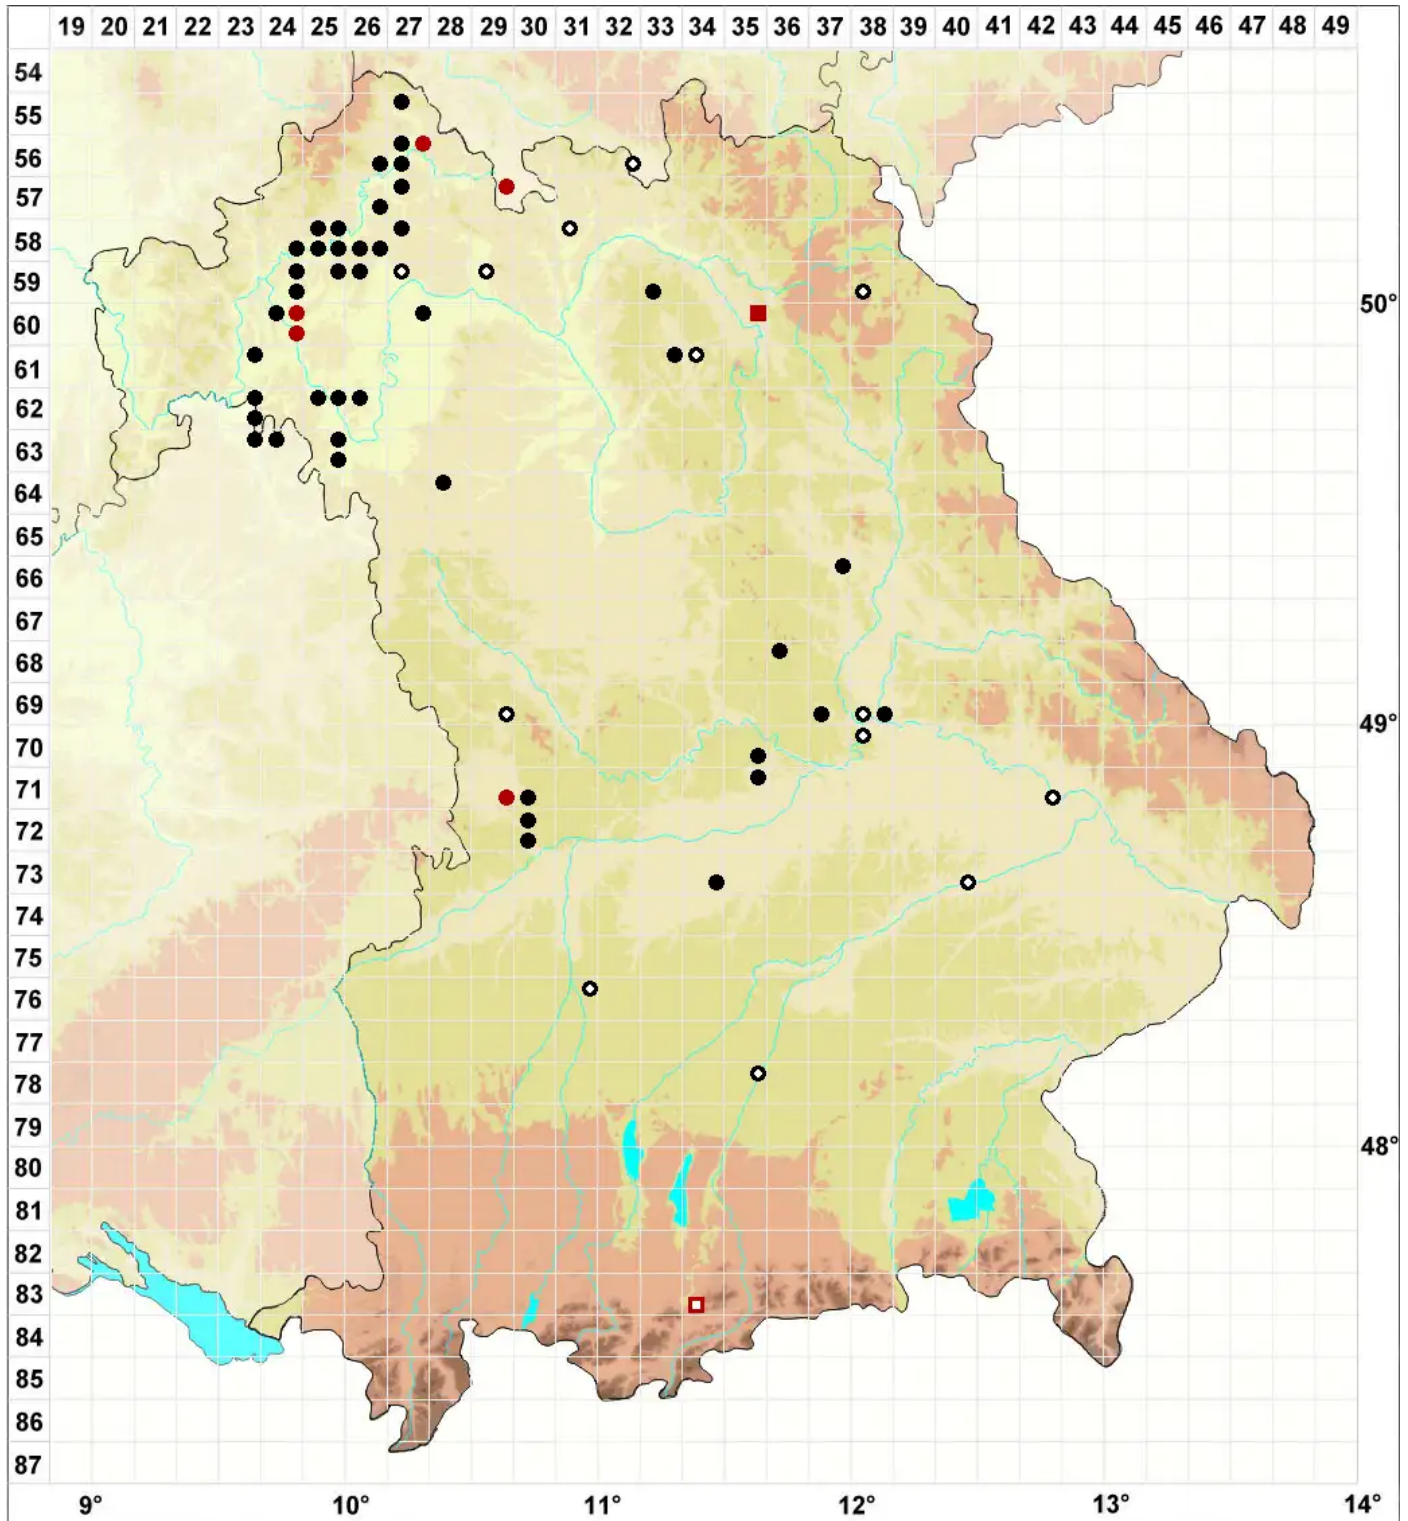

# Microbryum curvicollum (Hedw.) R.H.Zander

Krummstieliges Zwergglanzmoos, Krummstieliges Feldglanzmoos

Legende:

**Symbole:**  
Ausgefülltes Symbol:  
Zeitraum von 1980 bis heute (Aktuelle Angabe)  
Leeres Symbol:  
Zeitraum vor 1980 (Altangabe)  
Quadrat: Herbarbeleg