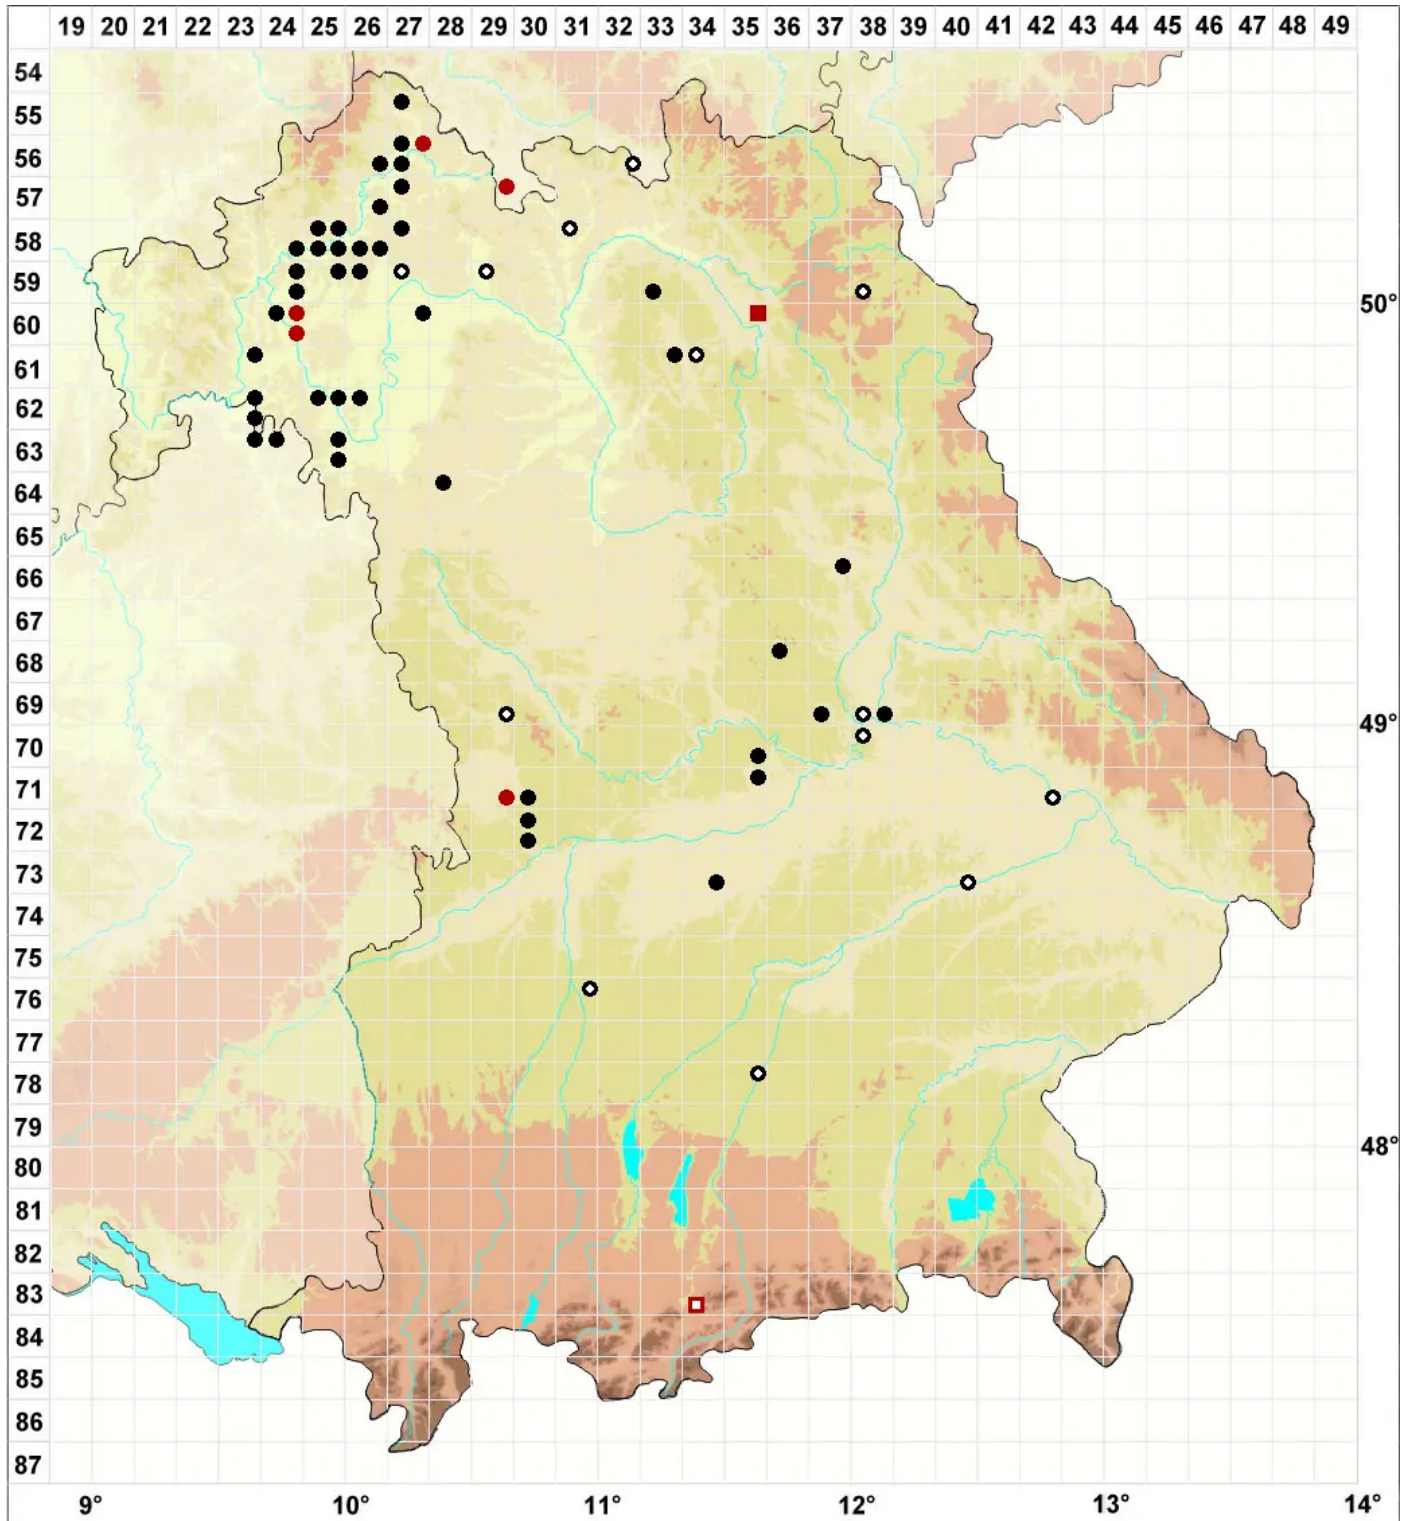

Microbryum curvicollum (Hedw.) R.H.Zander

Krummstieliges Zwergglanzmoos, Krummstieliges Feldglanzmoos

Legende:

- Symbole:**
Ausgefülltes Symbol:
Zeitraum von 1980 bis heute (Aktuelle Angabe)
Leeres Symbol:
Zeitraum vor 1980 (Altangabe)
Quadrat: Herbarbeleg