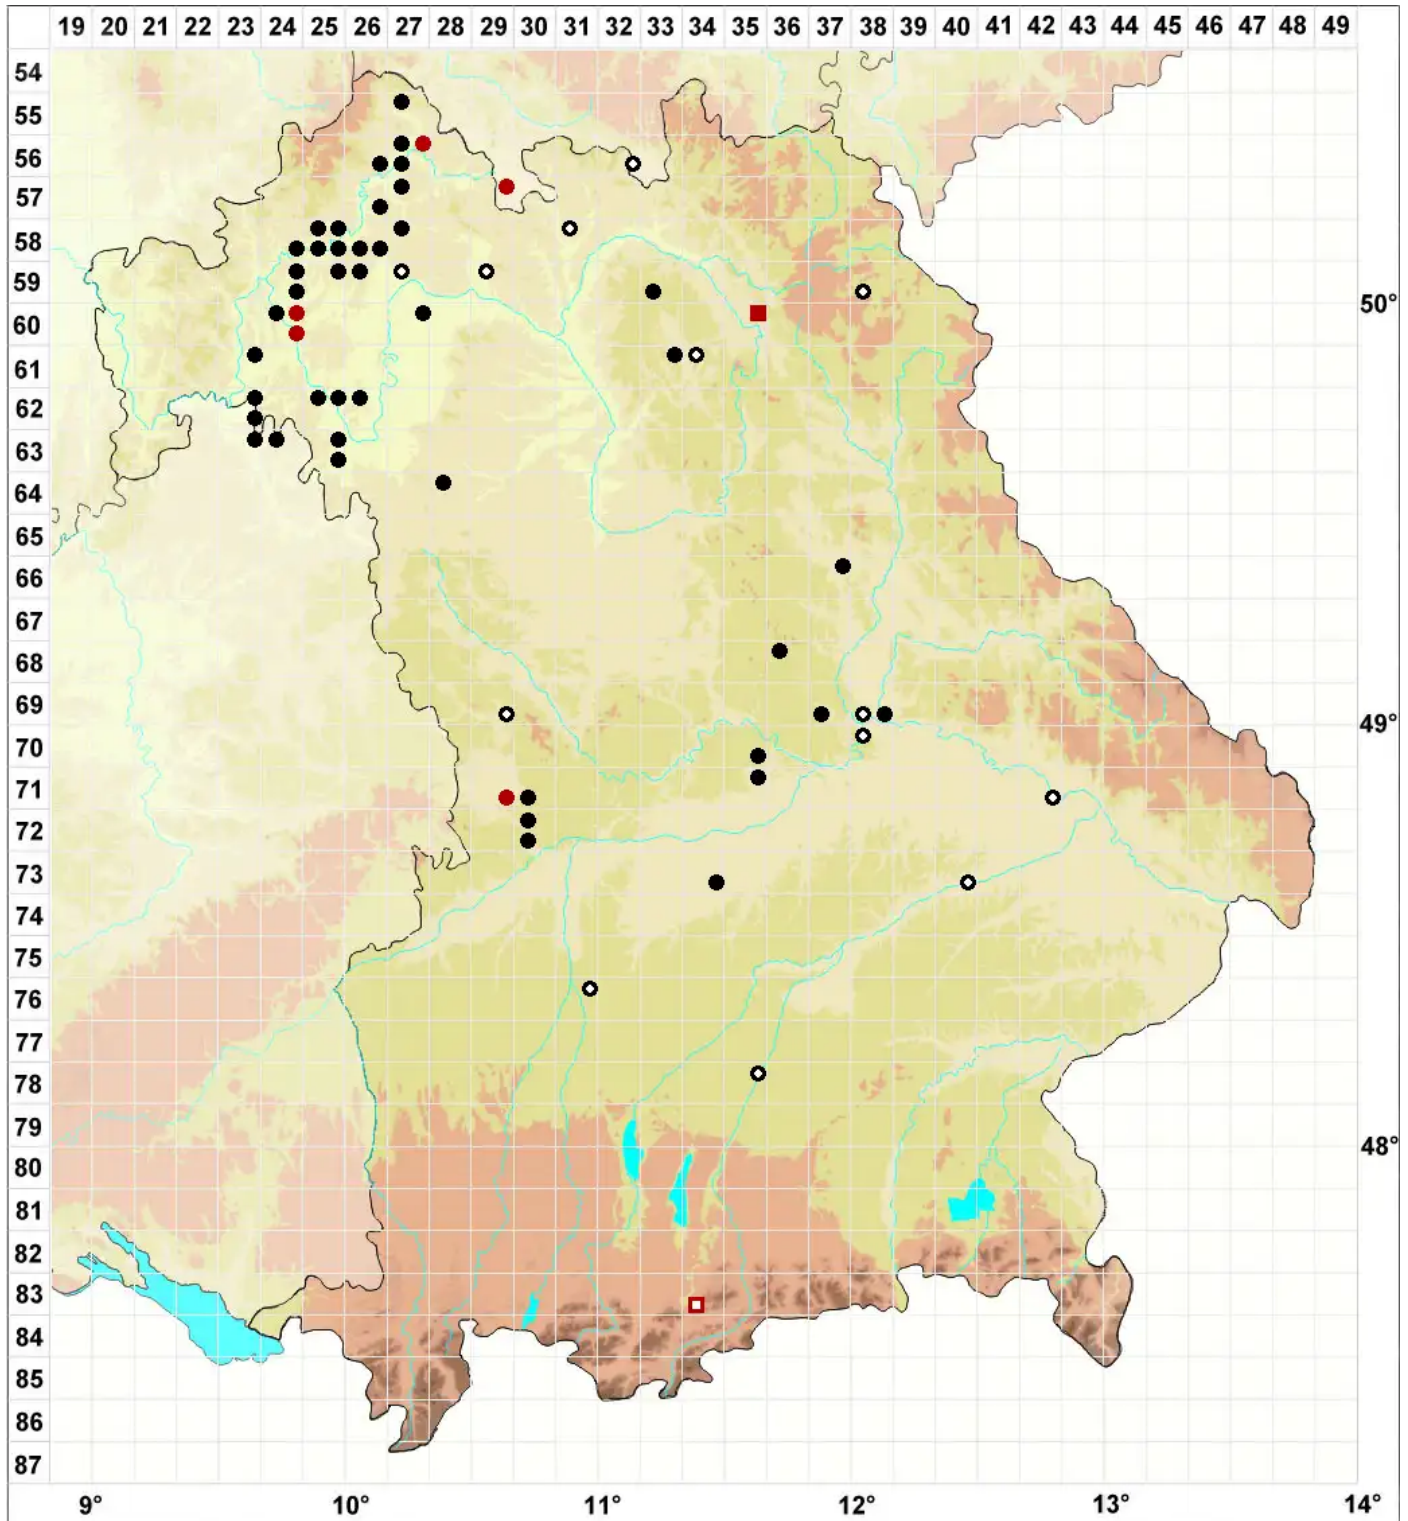

Microbryum curvicollum (Hedw.) R.H.Zander

Krummstieliges Zwergglanzmoos, Krummstieliges Feldglanzmoos

Legende:

- Symbole:**
- Ausgefülltes Symbol:
Zeitraum von 1980 bis heute (Aktuelle Angabe)
 - Leeres Symbol:
Zeitraum vor 1980 (Altangabe)
 - Quadrat: Herbarbeleg