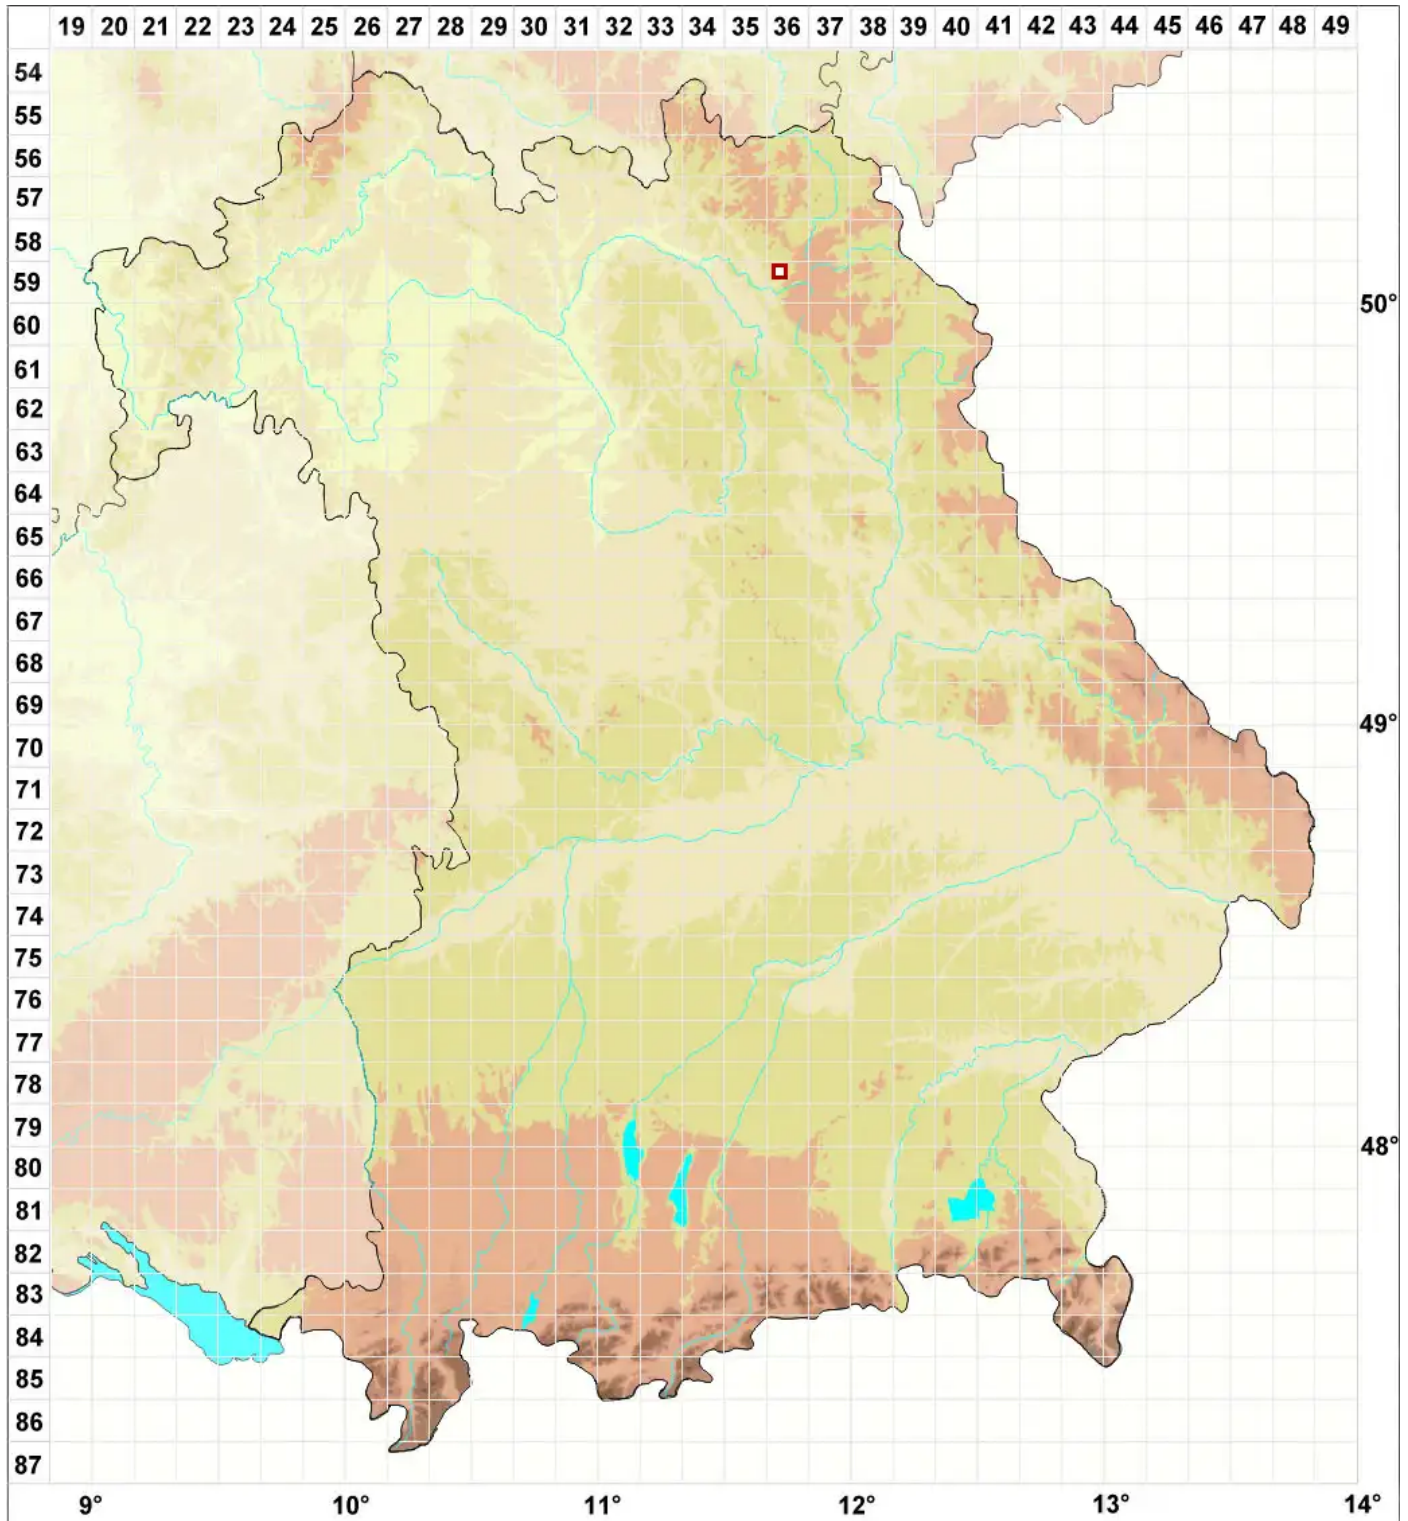

Microbryum rectum (With.) R.H.Zander

Kugelfrüchtiges Zwergglanzmoos

Legende:

Symbole:

Ausgefülltes Symbol:
Zeitraum von 1980 bis heute (Aktuelle Angabe)

Leeres Symbol:
Zeitraum vor 1980 (Altangabe)

Quadrat: Herbarbeleg