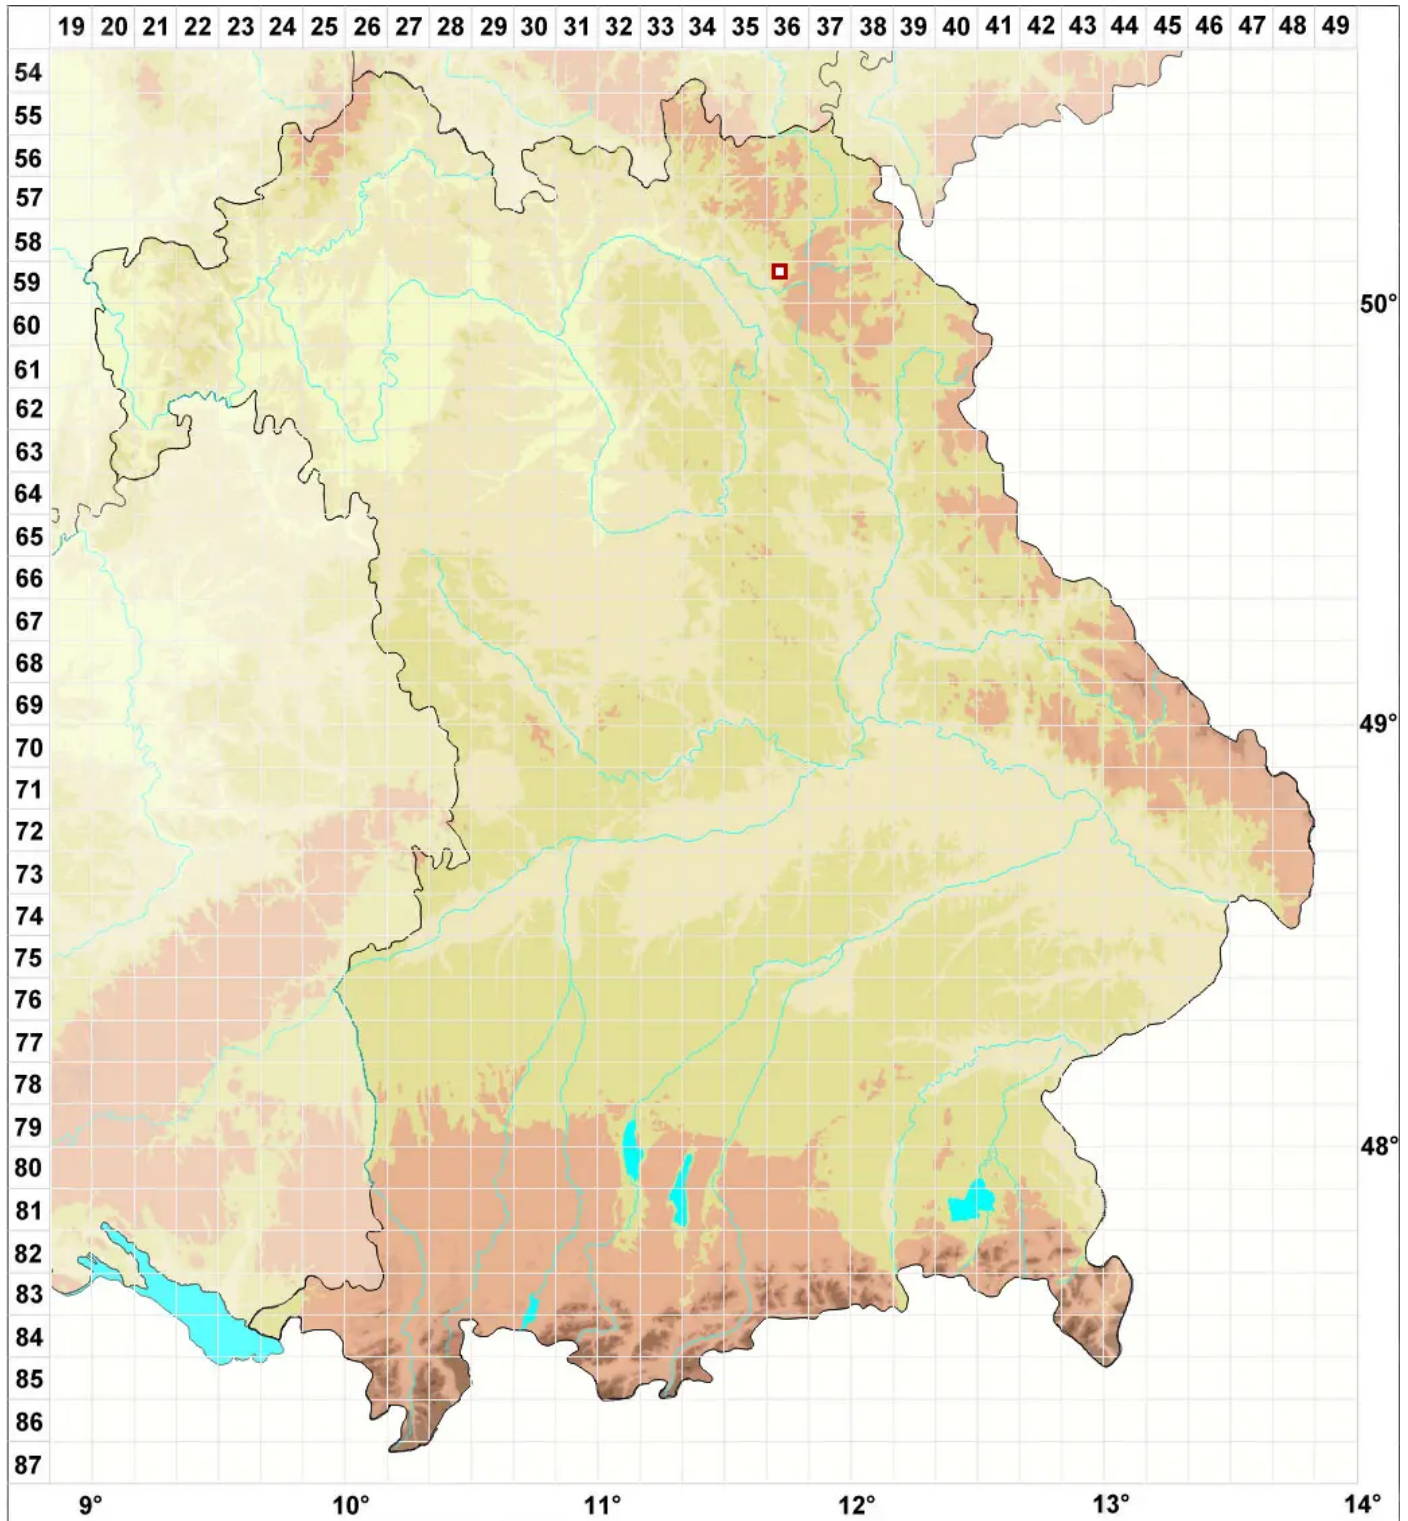

# Microbryum rectum (With.) R.H.Zander

Kugelfrüchtiges Zwergglanzmoos

Legende:

**Symbole:**

Ausgefülltes Symbol:  
Zeitraum von 1980 bis heute (Aktuelle Angabe)

Leeres Symbol:  
Zeitraum vor 1980 (Altangabe)

Quadrat: Herbarbeleg