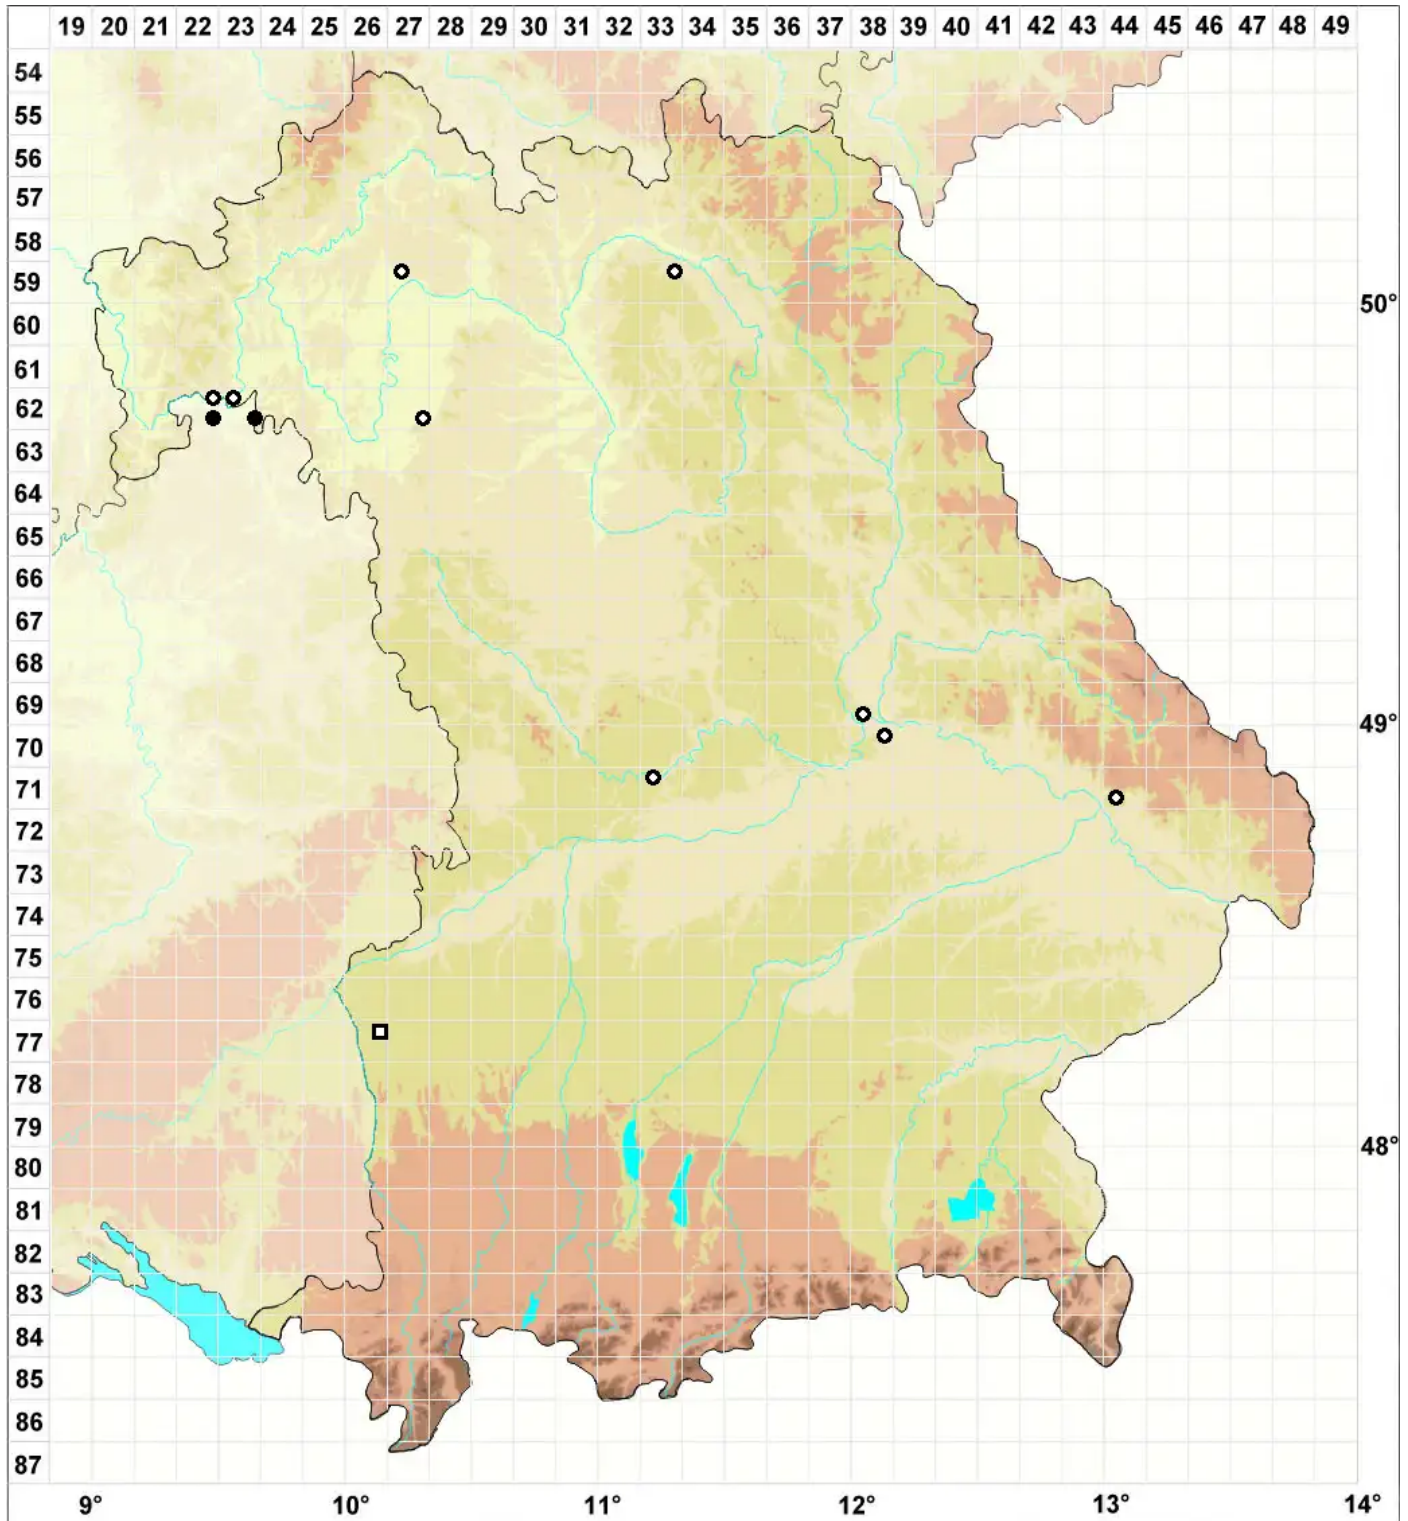

# Microbryum starckeanum (Hedw.) R.H.Zander

Himbeersporiges Zwergglanzmoos

Legende:

**Symbole:**

Ausgefülltes Symbol:  
Zeitraum von 1980 bis heute (Aktuelle Angabe)

Leeres Symbol:  
Zeitraum vor 1980 (Altangabe)

Quadrat: Herbarbeleg