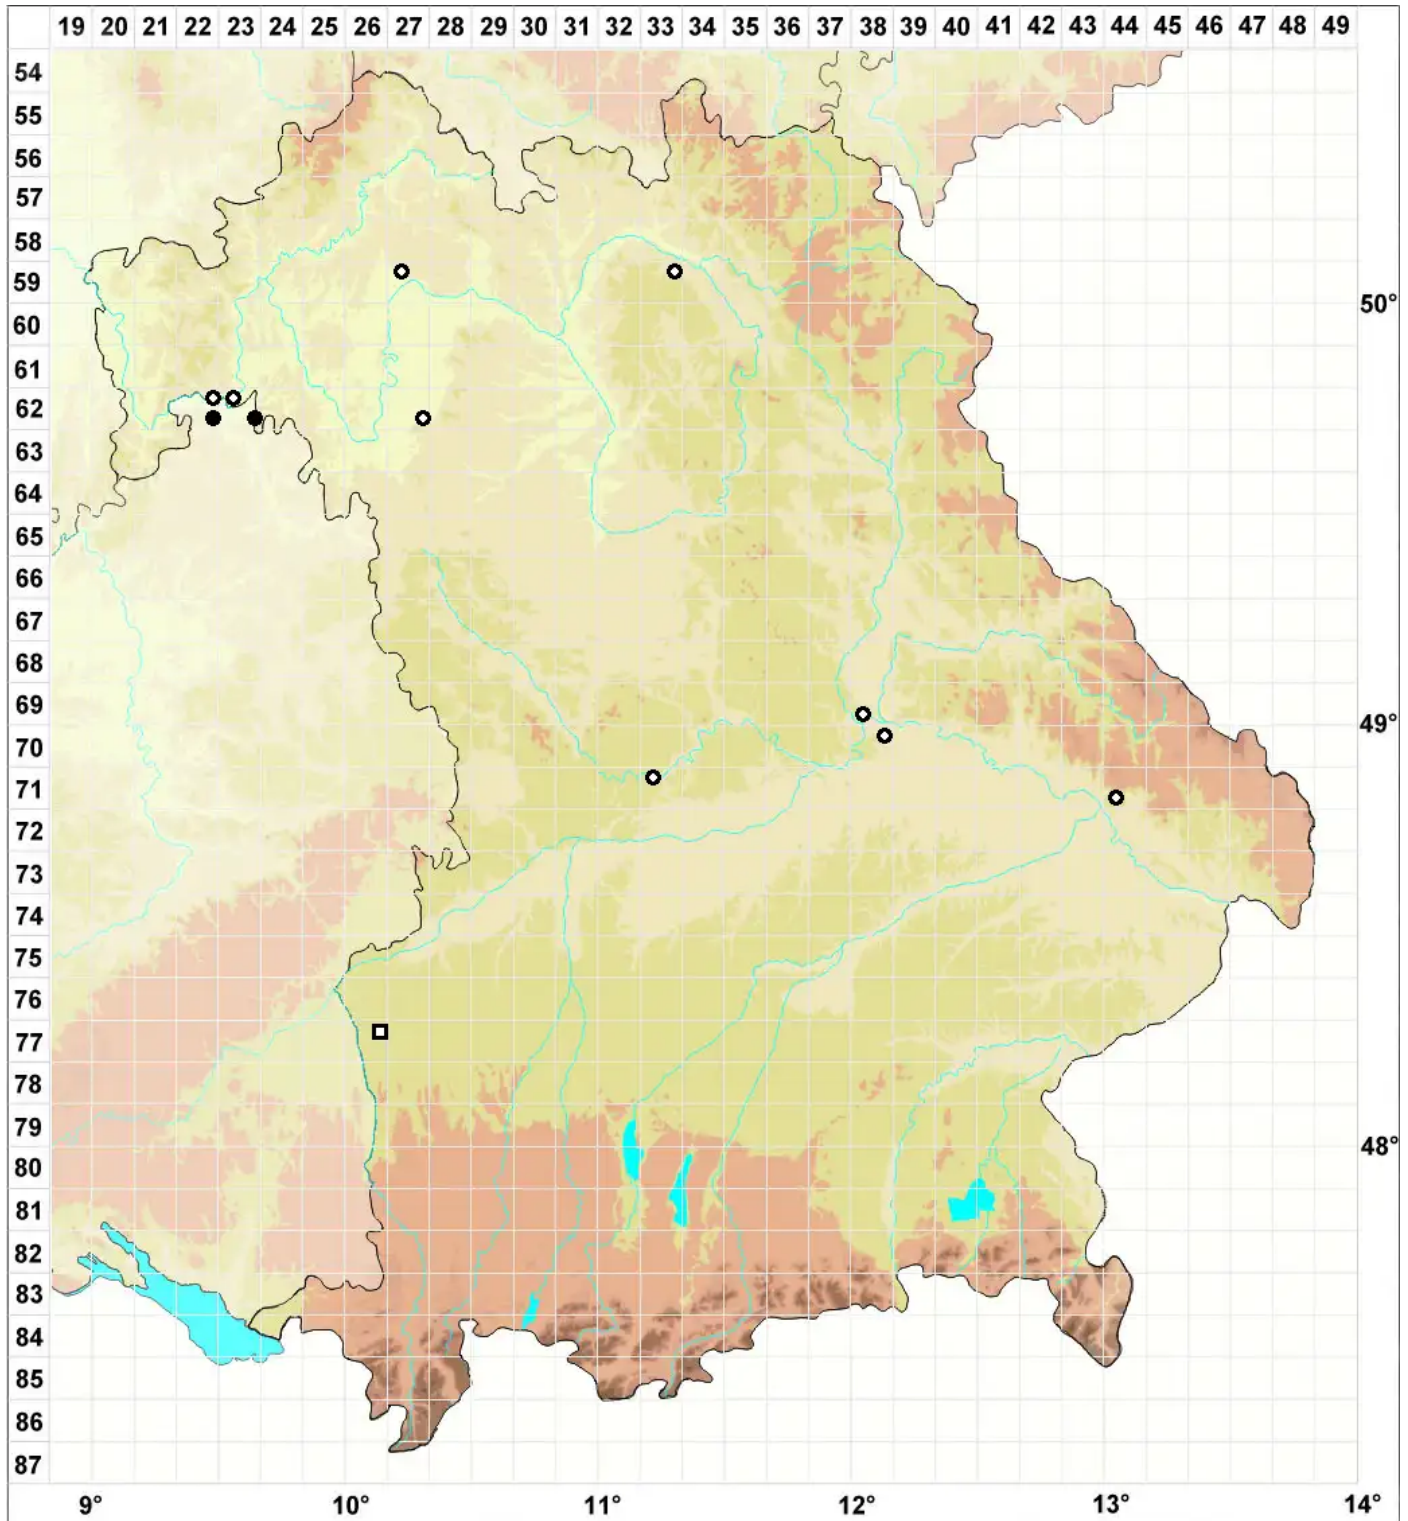

# Microbryum starckeanum (Hedw.) R.H.Zander

Himbeersporiges Zwergglanzmoos

Legende:

**Symbole:**  
Ausgefülltes Symbol:  
Zeitraum von 1980 bis heute (Aktuelle Angabe)  
Leeres Symbol:  
Zeitraum vor 1980 (Altangabe)  
Quadrat: Herbarbeleg