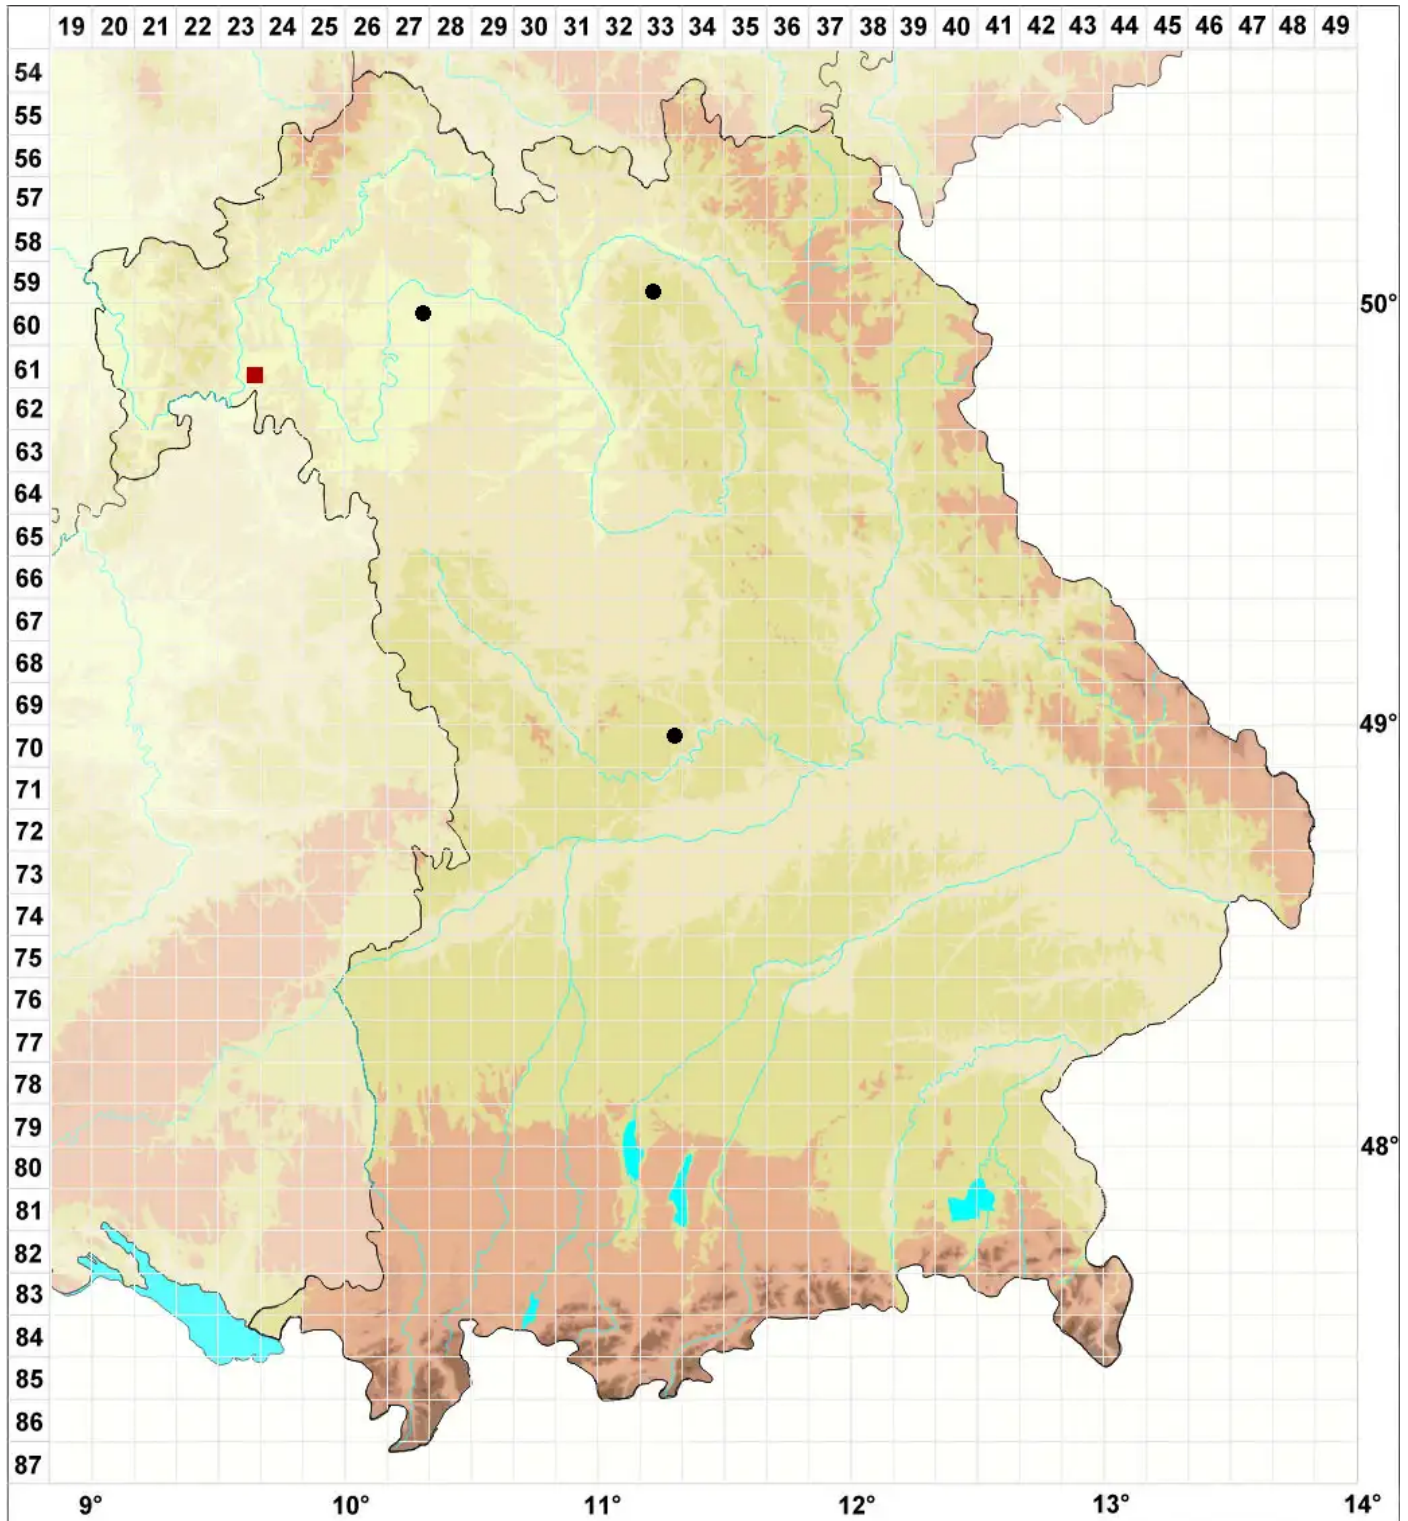

Microbryum muticum (Venturi) Cl.Schneid., Th.Schneid. & M.

Fels-Zwergglanzmoos

Legende:

Symbole:

Ausgefülltes Symbol:
Zeitraum von 1980 bis heute (Aktuelle Angabe)

Leeres Symbol:
Zeitraum vor 1980 (Altangabe)

Quadrat: Herbarbeleg