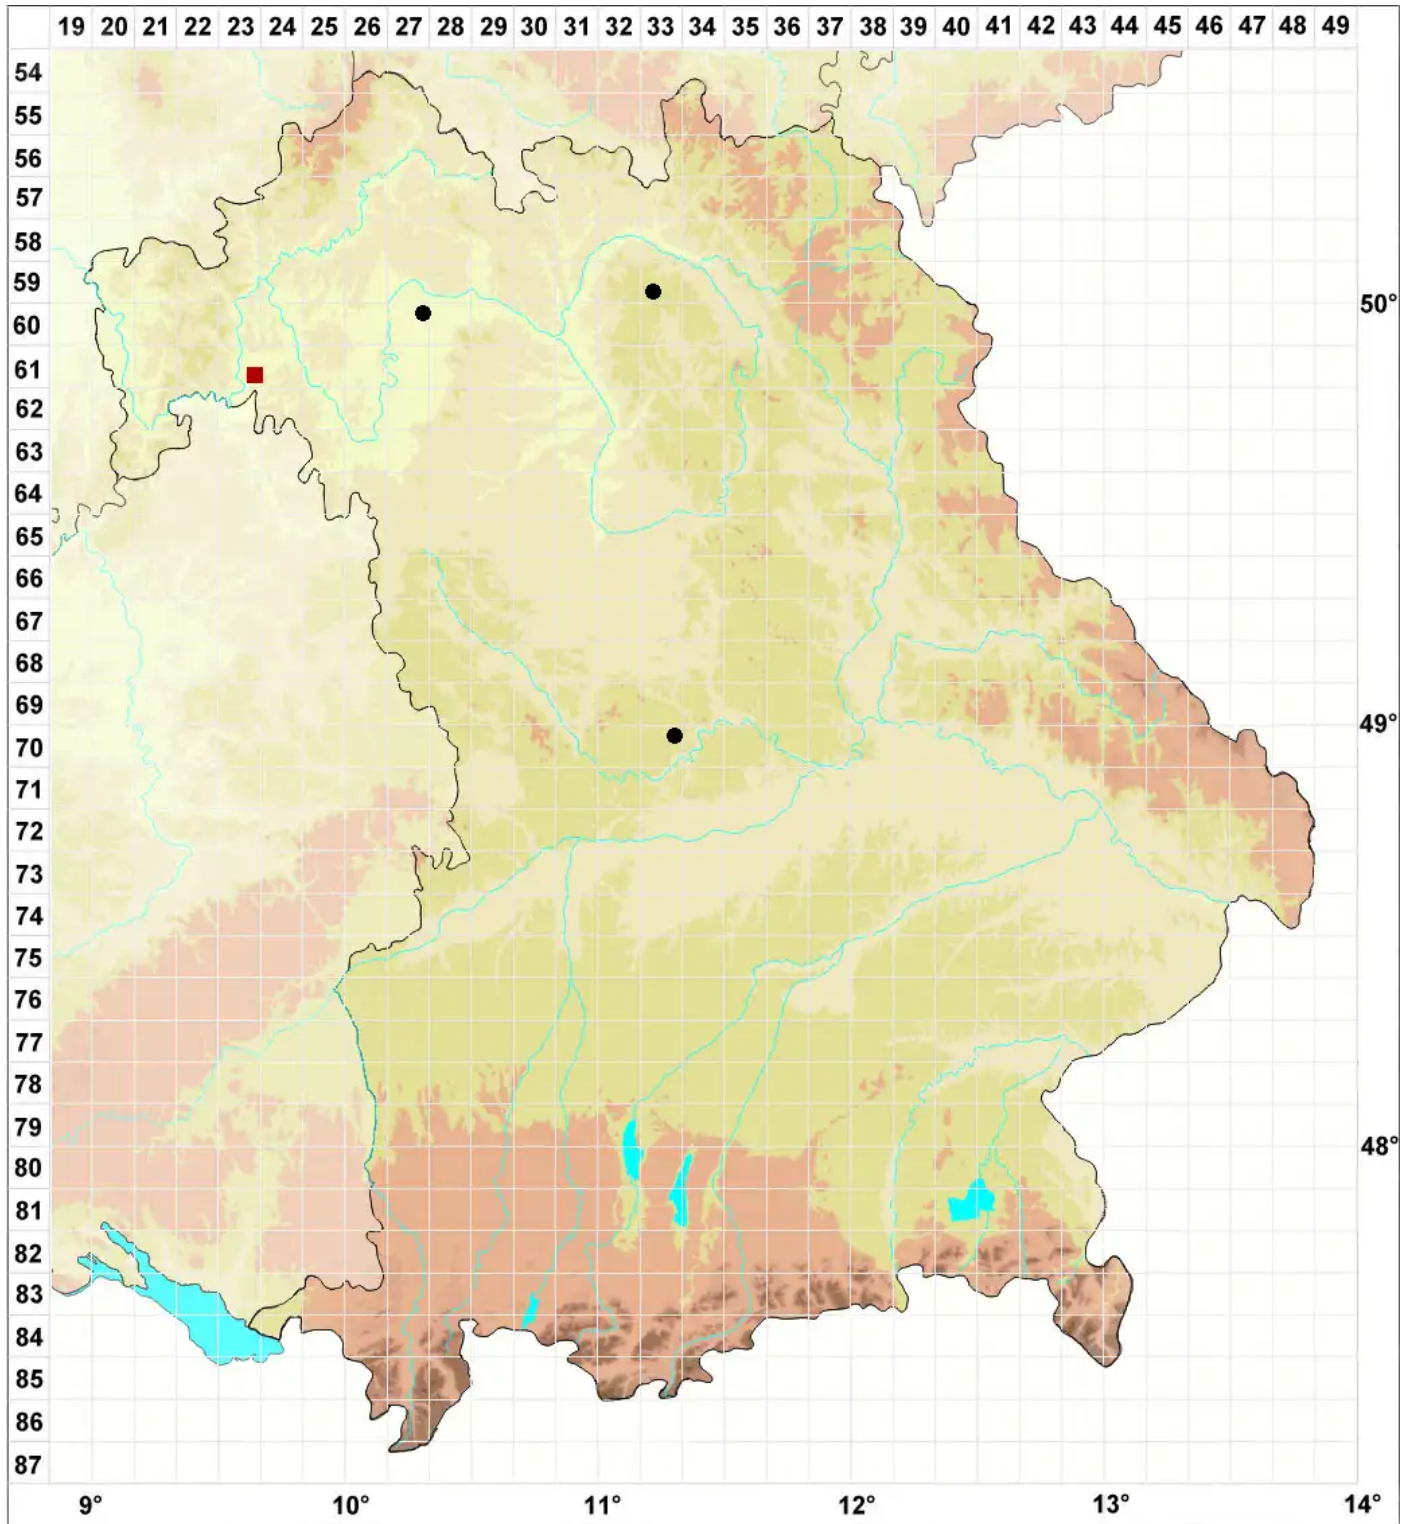

Microbryum muticum (Venturi) Cl.Schneid., Th.Schneid. & M.

Fels-Zwergglanzmoos

Legende:

- Symbole:**
- Ausgefülltes Symbol:
Zeitraum von 1980 bis heute (Aktuelle Angabe)
 - Leeres Symbol:
Zeitraum vor 1980 (Altangabe)
 - Quadrat: Herbarbeleg