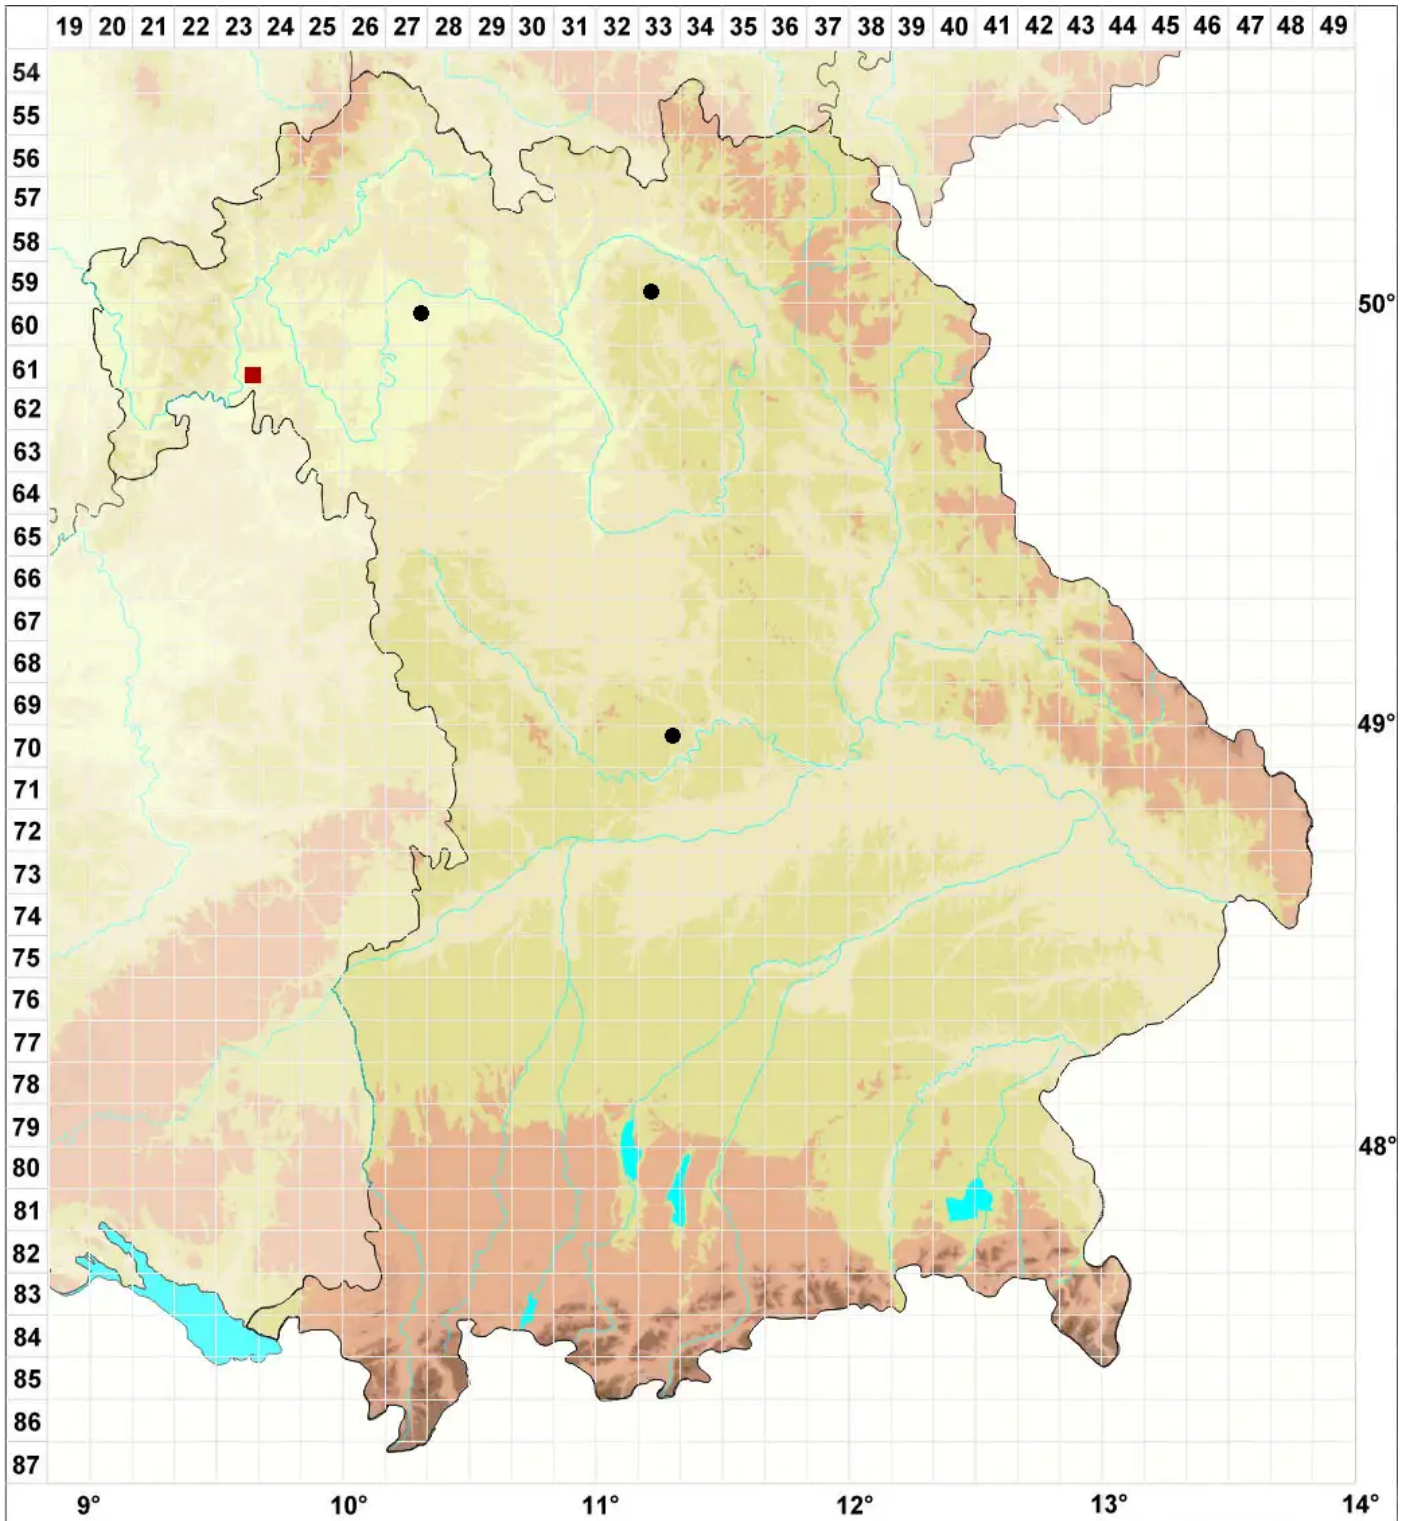

Microbryum muticum (Venturi) Cl.Schneid., Th.Schneid. & M.

Fels-Zwergglanzmoos

Legende:

Symbole:

Ausgefülltes Symbol:
Zeitraum von 1980 bis heute (Aktuelle Angabe)

Leeres Symbol:
Zeitraum vor 1980 (Altangabe)

Quadrat: Herbarbeleg