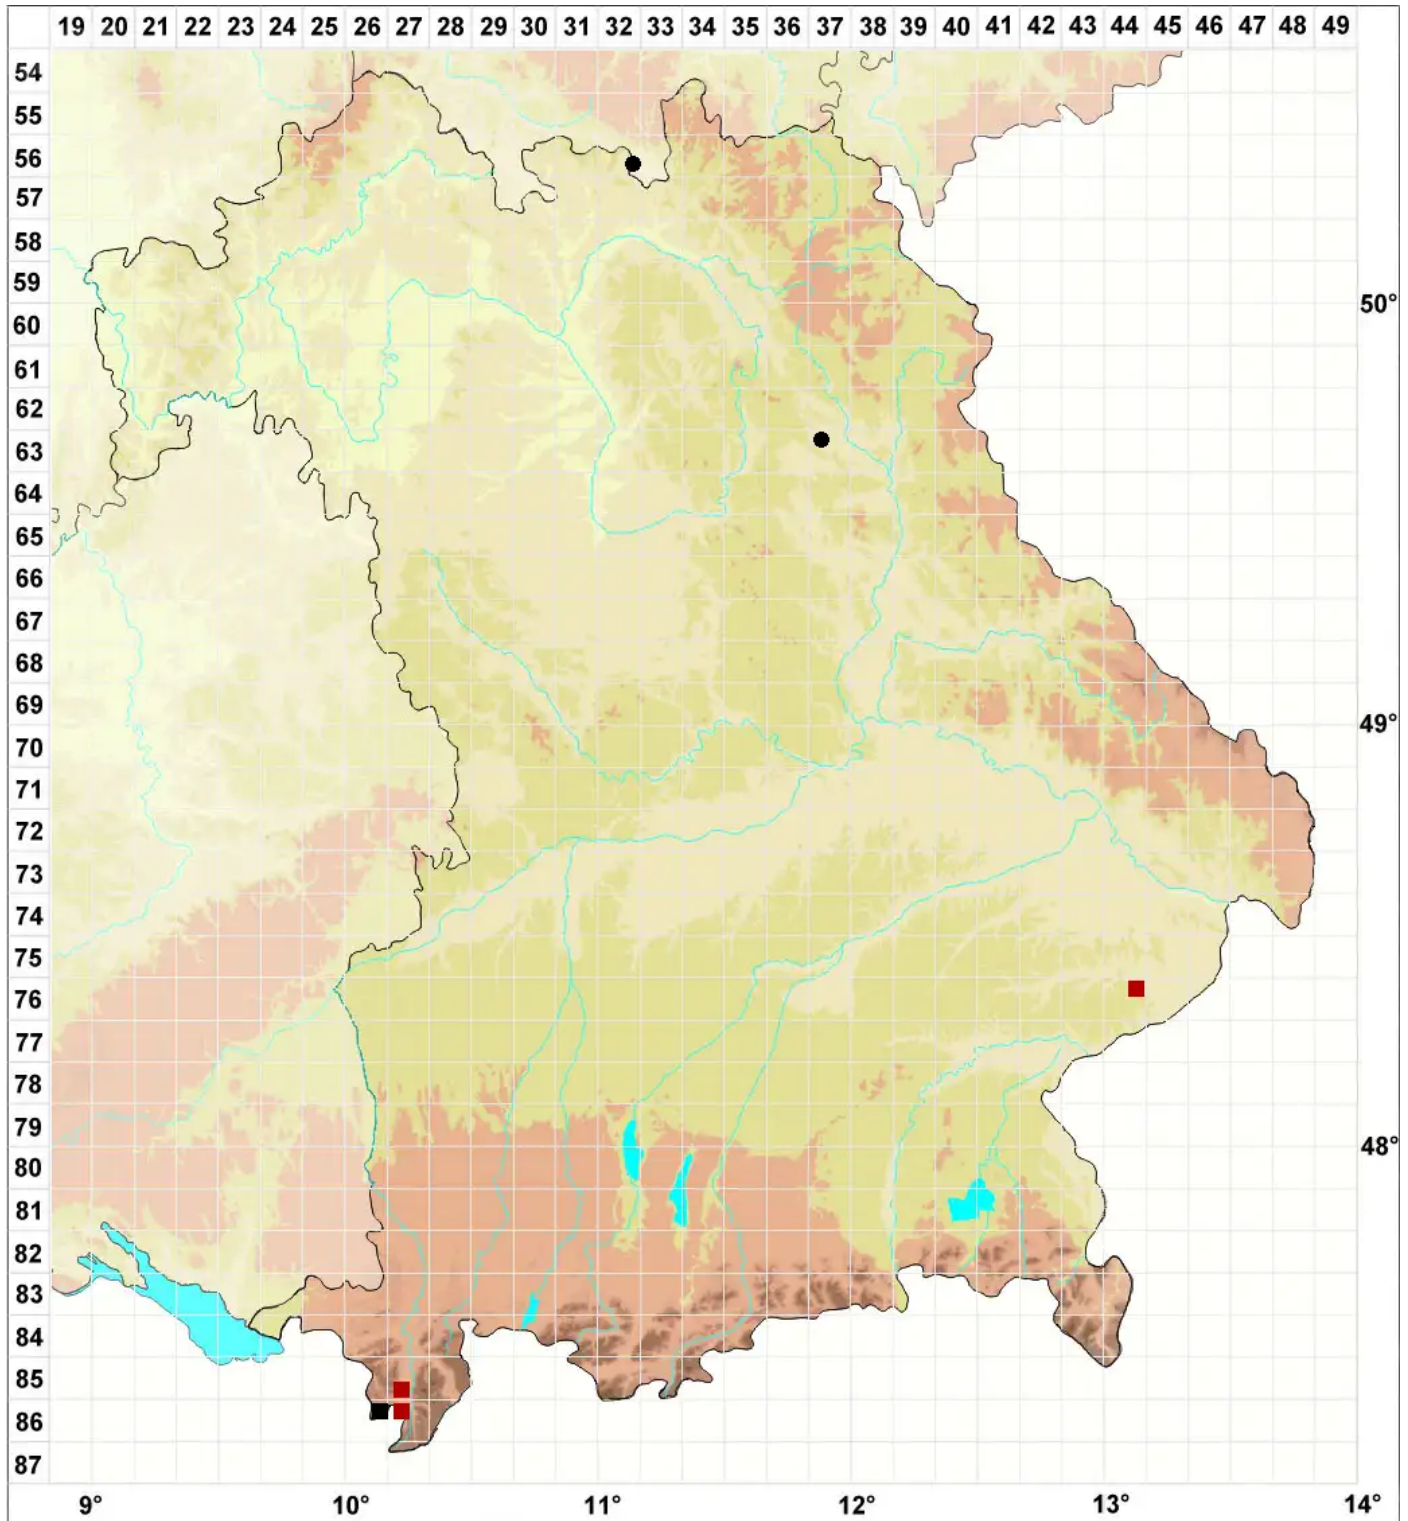

Kurzia sylvatica (A.Evans) Grolle

Wald-Kleinschuppenzweigmoos

Legende:

- Symbole:**
- Ausgefülltes Symbol:
Zeitraum von 1980 bis heute (Aktuelle Angabe)
 - Leeres Symbol:
Zeitraum vor 1980 (Altangabe)
 - Quadrat: Herbarbeleg