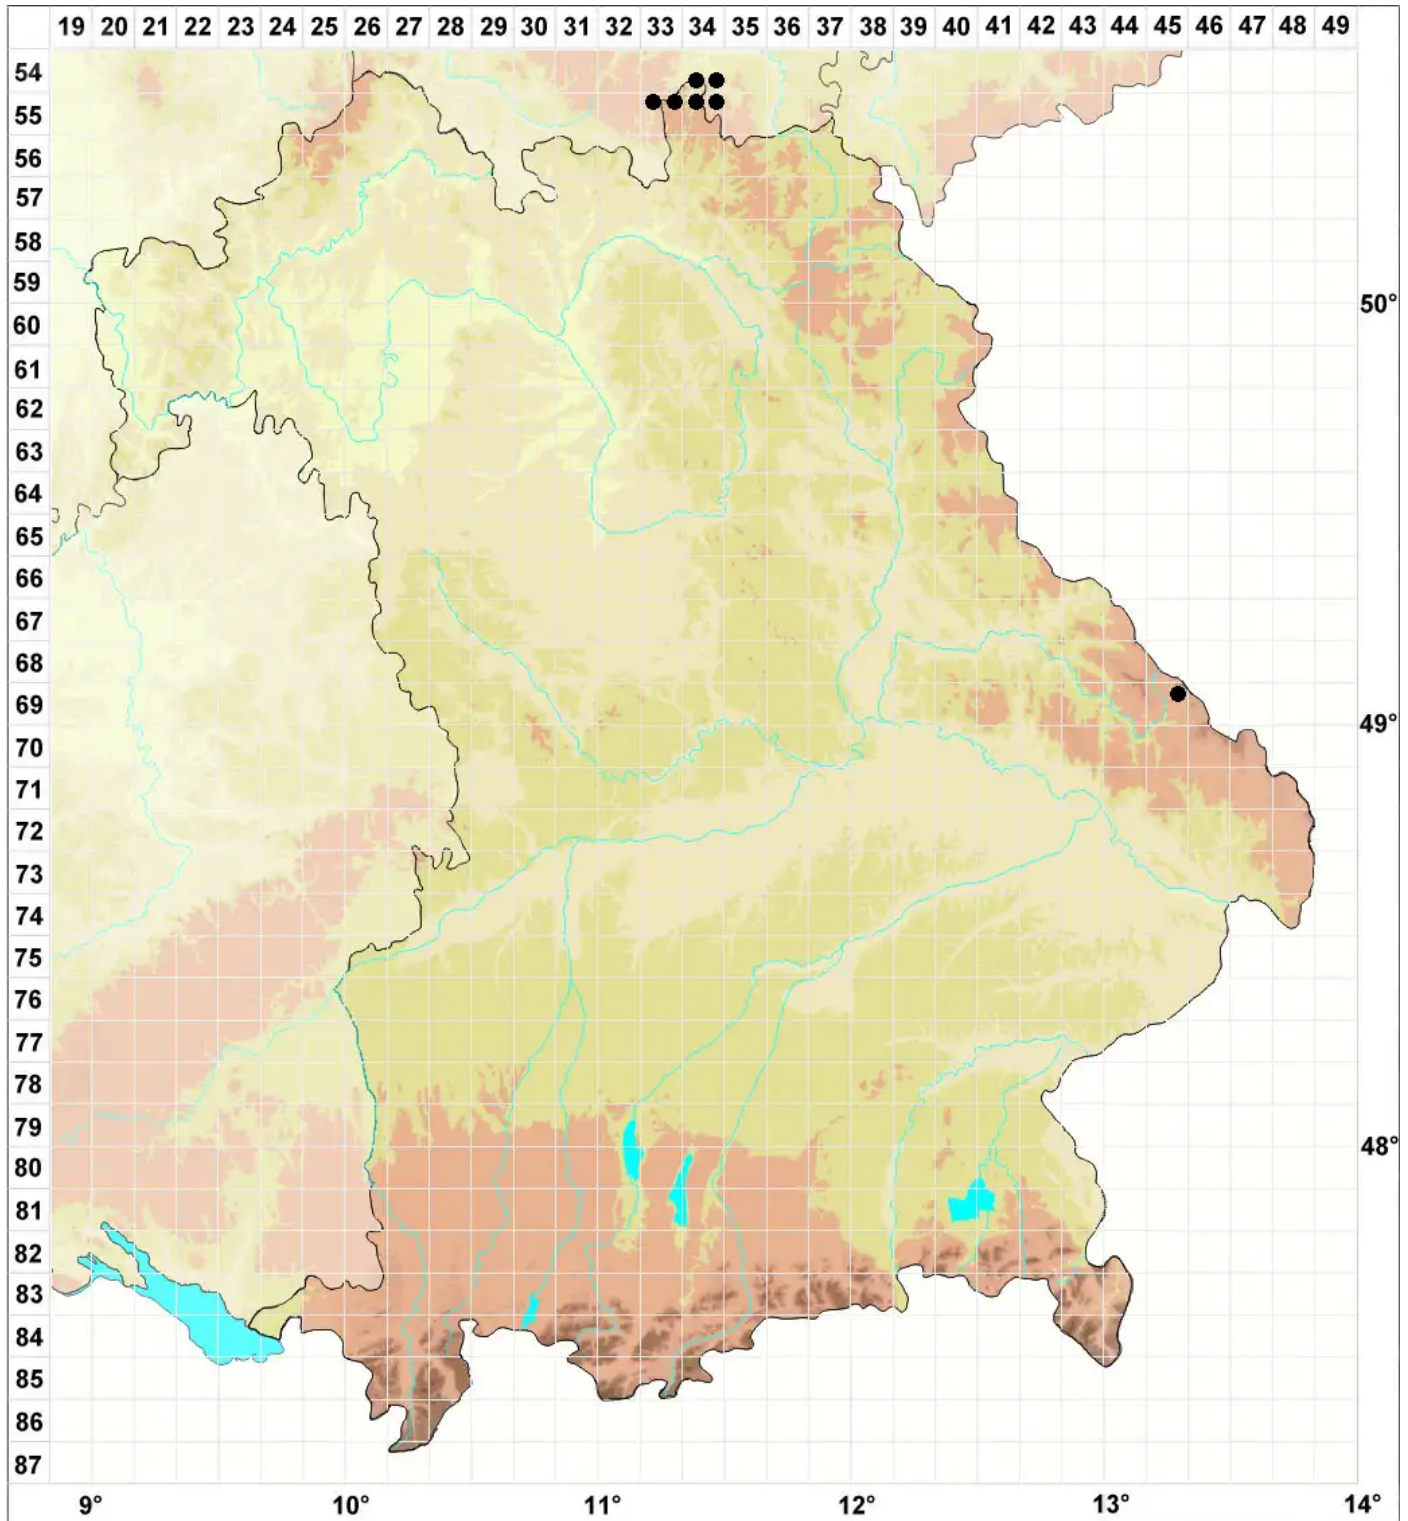

# Mielichhoferia mielichhoferiana (Funck) Loeske

Erzmoos, Echtes Mielichhofermoos

Legende:

- Symbole:**  
Ausgefülltes Symbol:  
Zeitraum von 1980 bis heute (Aktuelle Angabe)  
Leeres Symbol:  
Zeitraum vor 1980 (Altangabe)  
Quadrat: Herbarbeleg