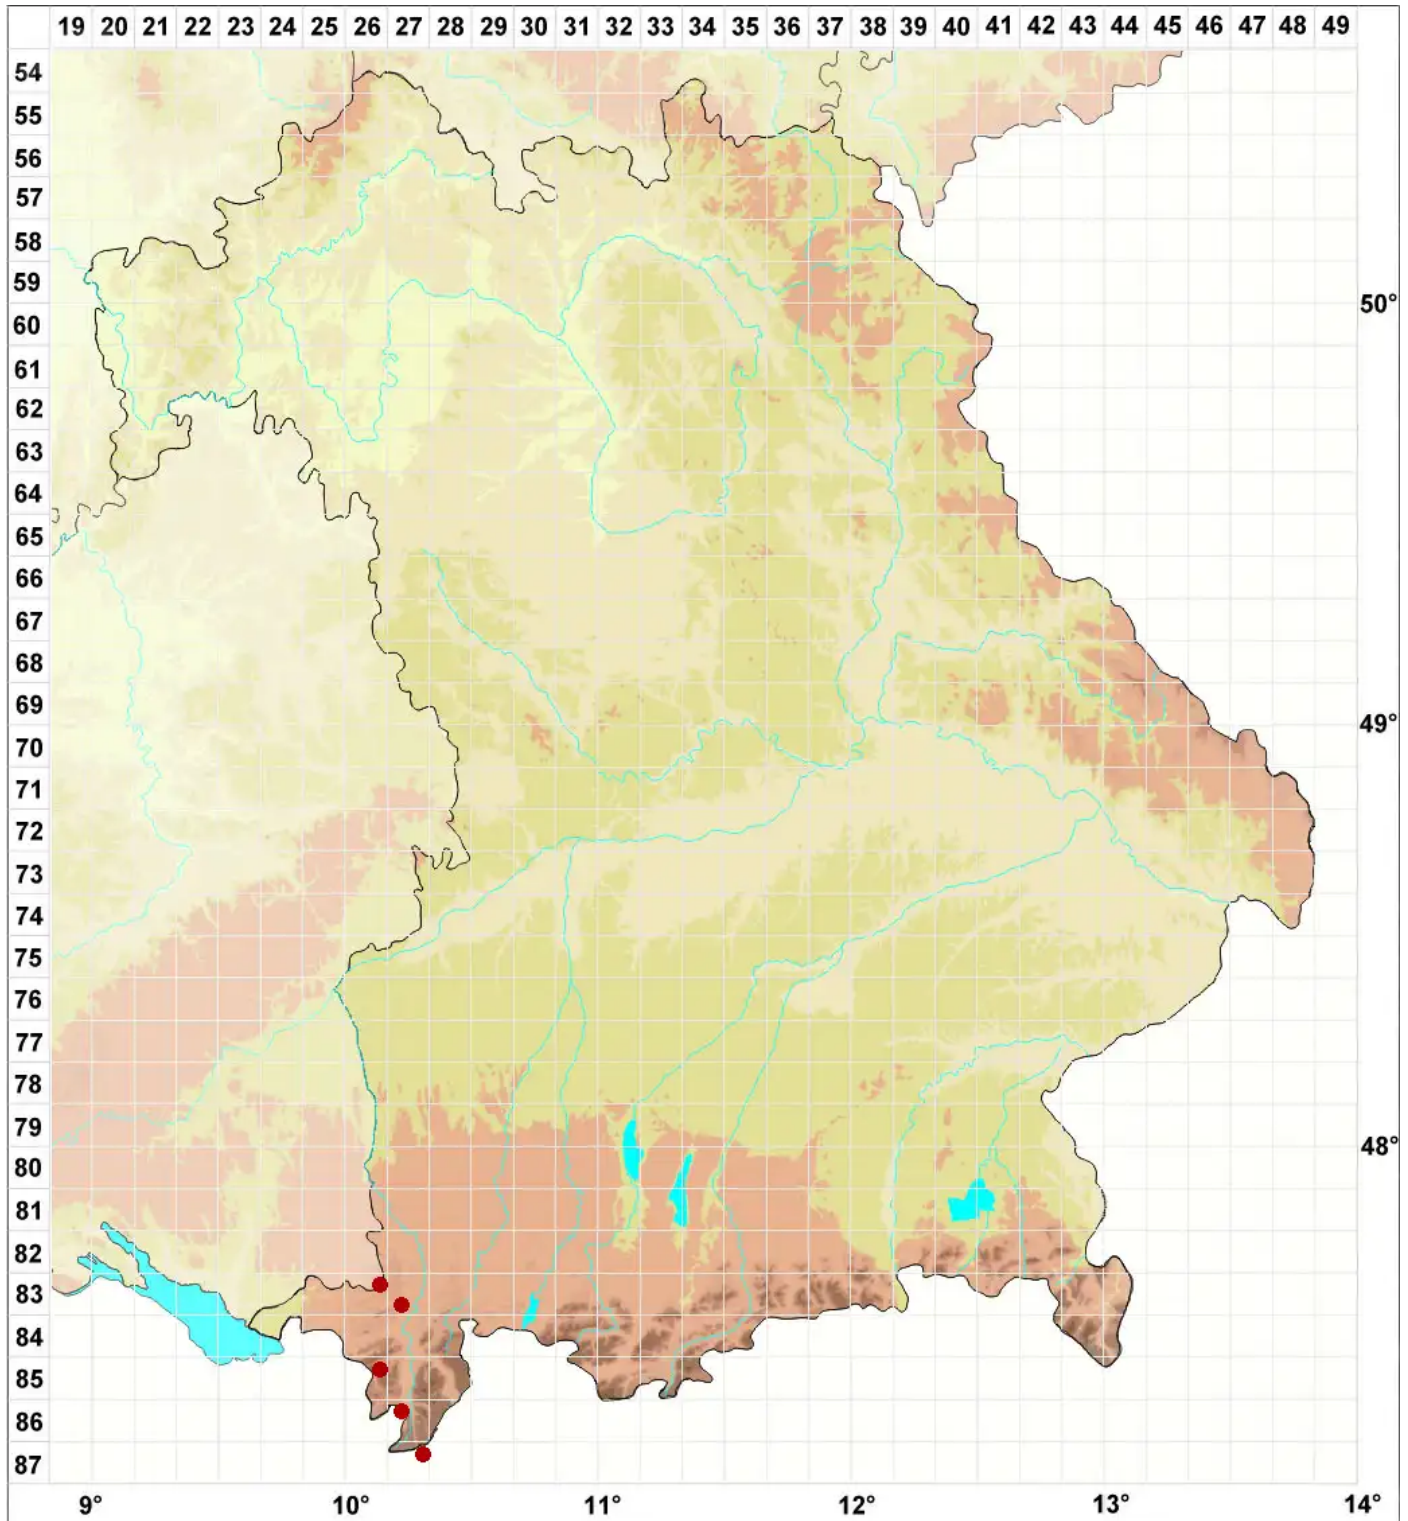

# Pohlia wahlenbergii var. glacialis (Brid.) E.F.Warb.

Gletscher-Pohlmoos, Feines Wahlenbergs Pohlmoos

Legende:

**Symbole:**

Ausgefülltes Symbol:  
Zeitraum von 1980 bis heute (Aktuelle Angabe)

Leeres Symbol:  
Zeitraum vor 1980 (Altangabe)

Quadrat: Herbarbeleg