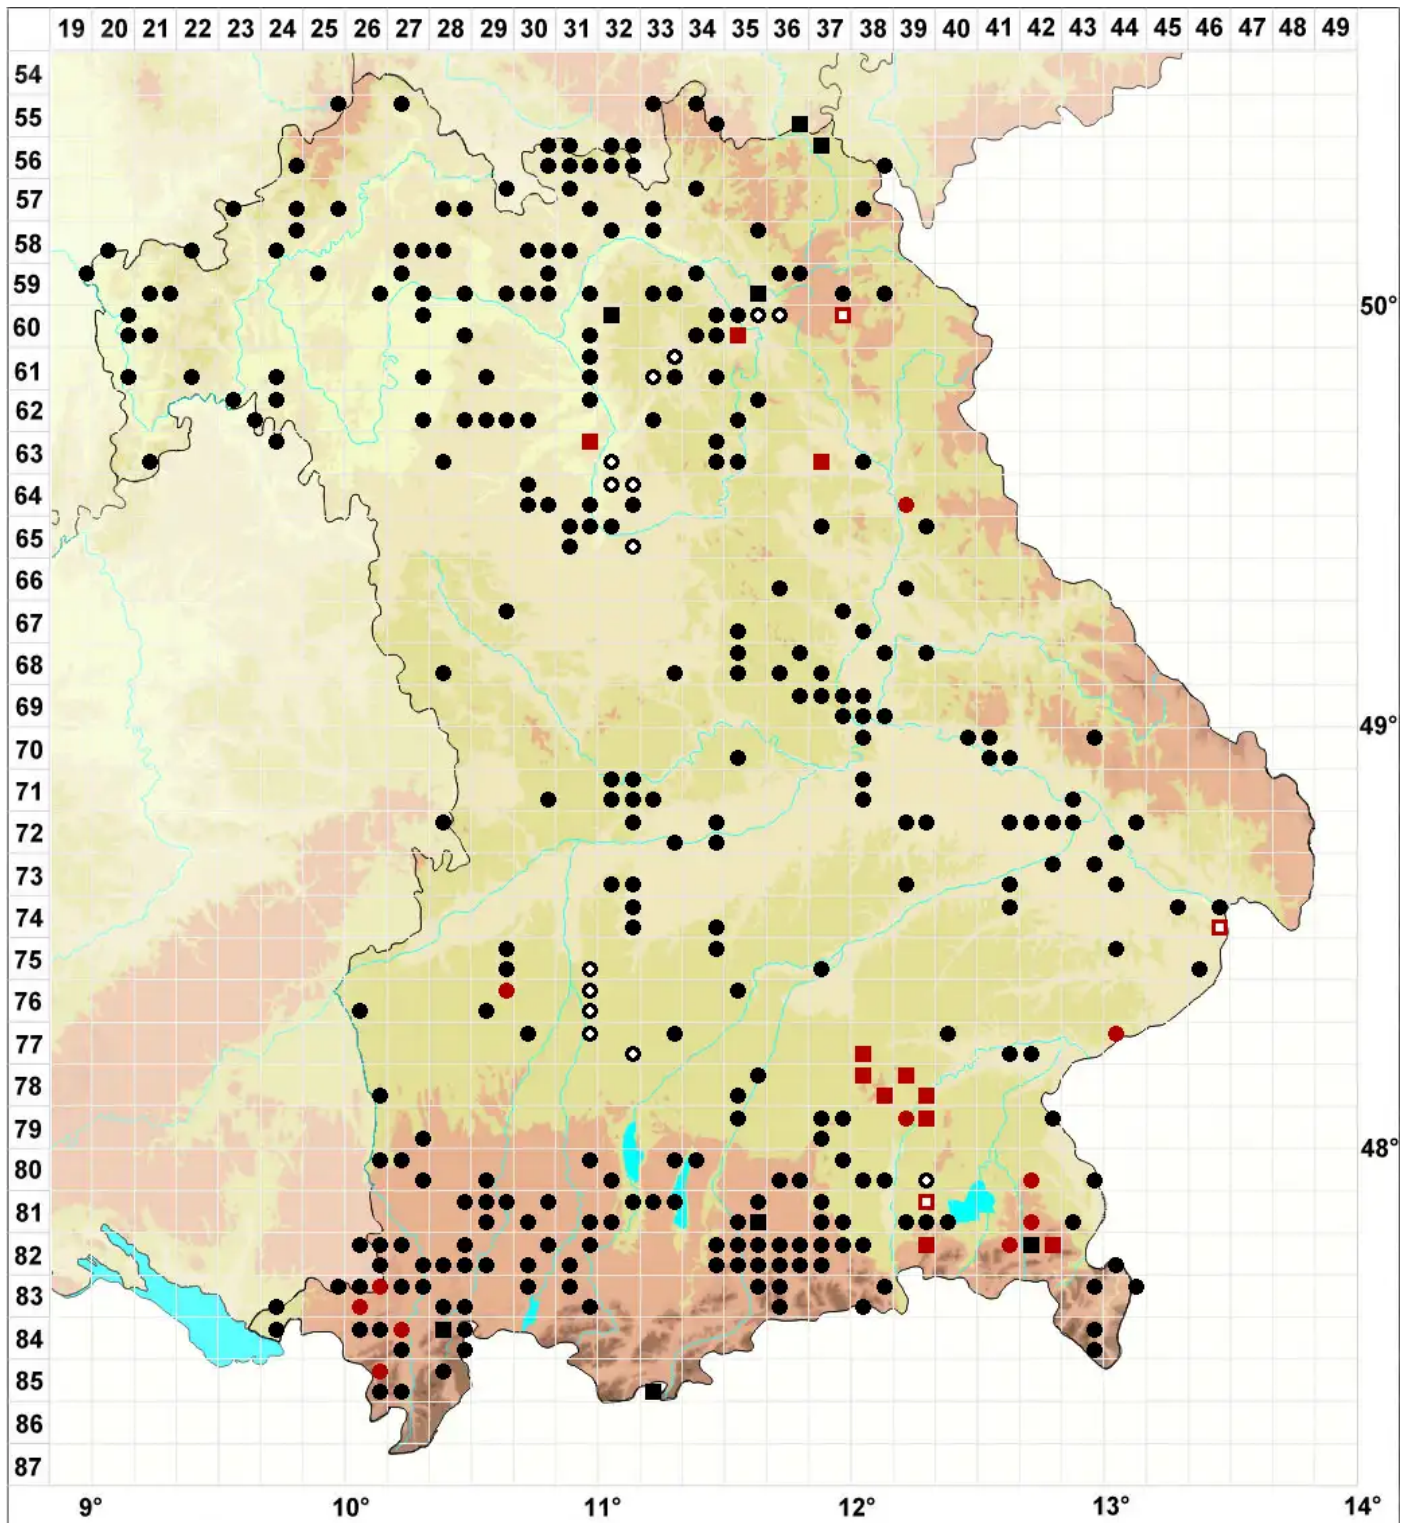

Pohlia melanodon (Brid.) A.J.Shaw

Rötliches Pohlmoos

Legende:

- Symbole:**
- Ausgefülltes Symbol:
Zeitraum von 1980 bis heute (Aktuelle Angabe)
 - Leeres Symbol:
Zeitraum vor 1980 (Altangabe)
 - Quadrat: Herbarbeleg