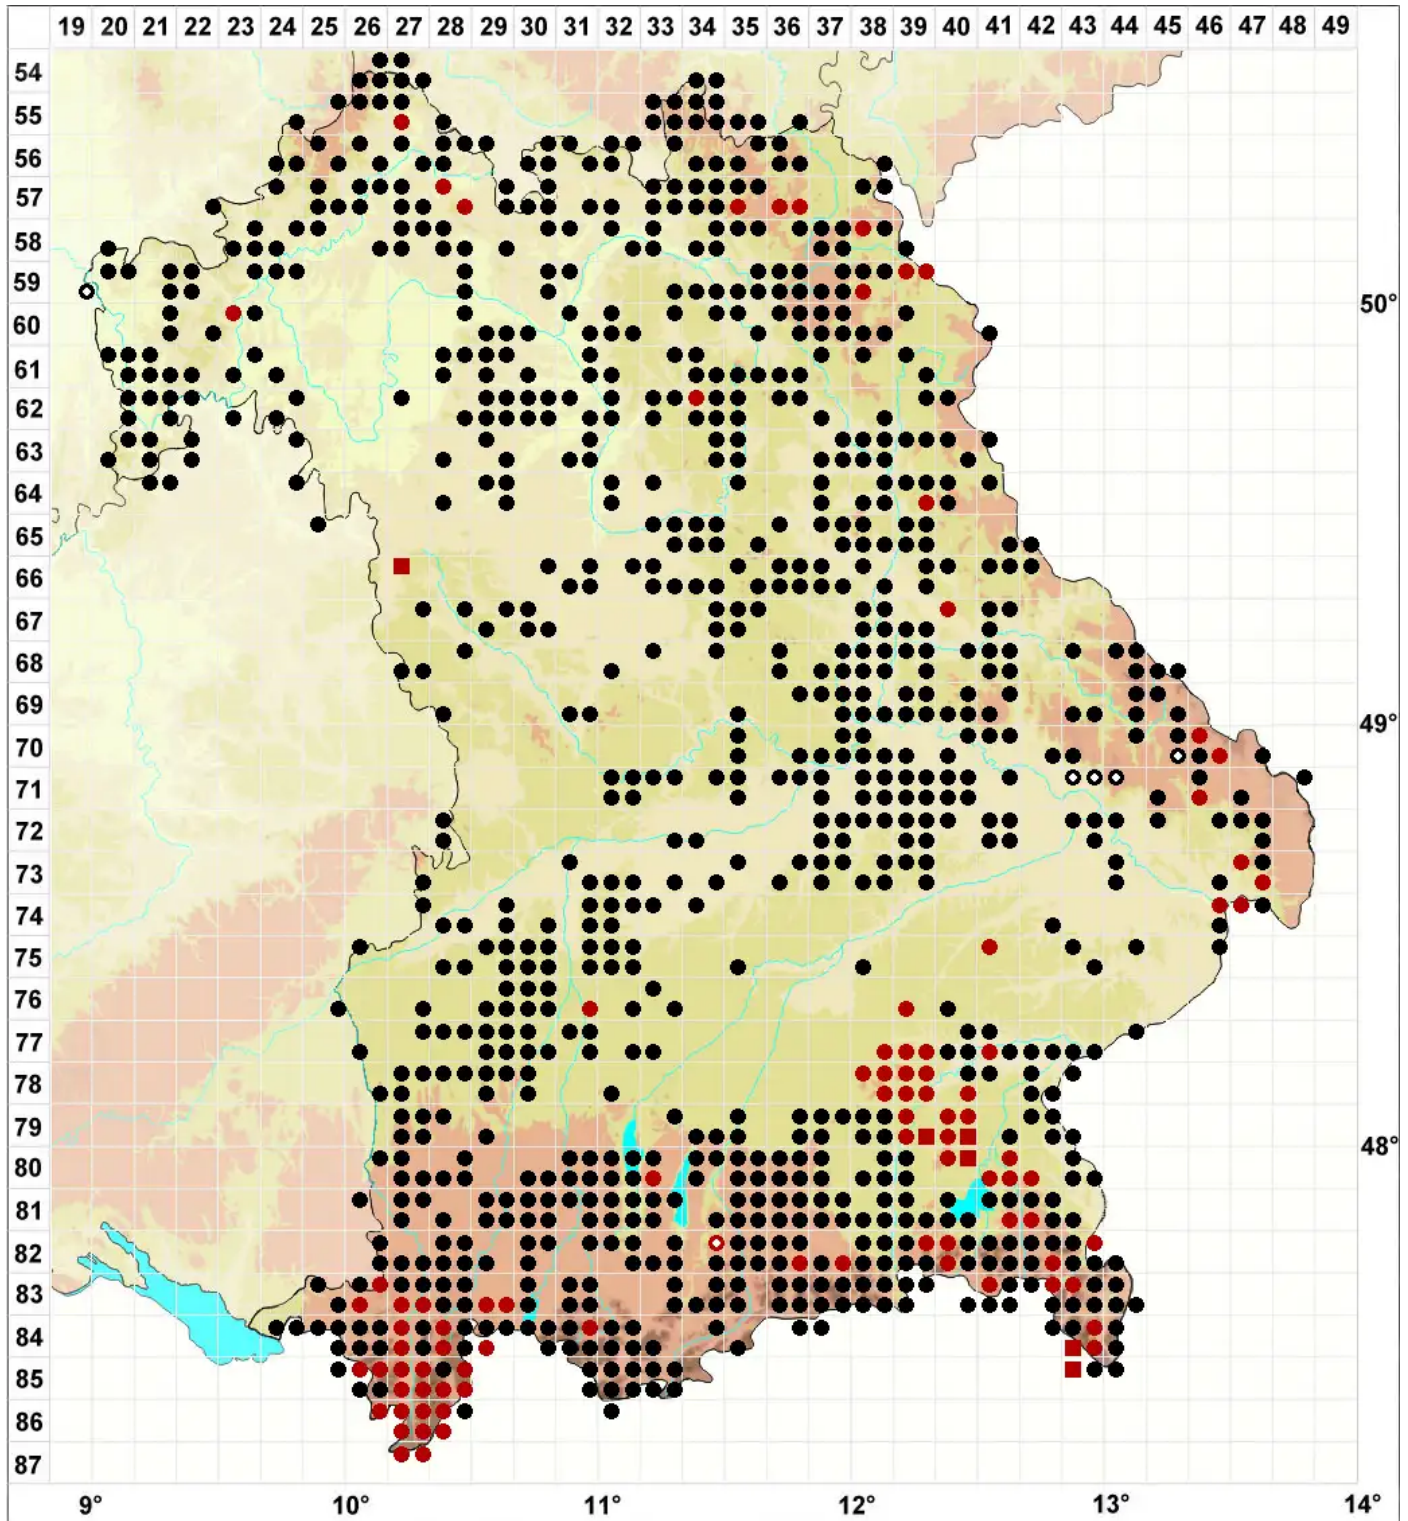

# Pohlia wahlenbergii (F.Weber & D.Mohr) A.L.Andrews

Weißliches Pohlmoos, Wahlenbergs Pohlmoos

Legende:

- Symbole:**
- Ausgefülltes Symbol:  
Zeitraum von 1980 bis heute (Aktuelle Angabe)
  - Leeres Symbol:  
Zeitraum vor 1980 (Altangabe)
  - Quadrat: Herbarbeleg