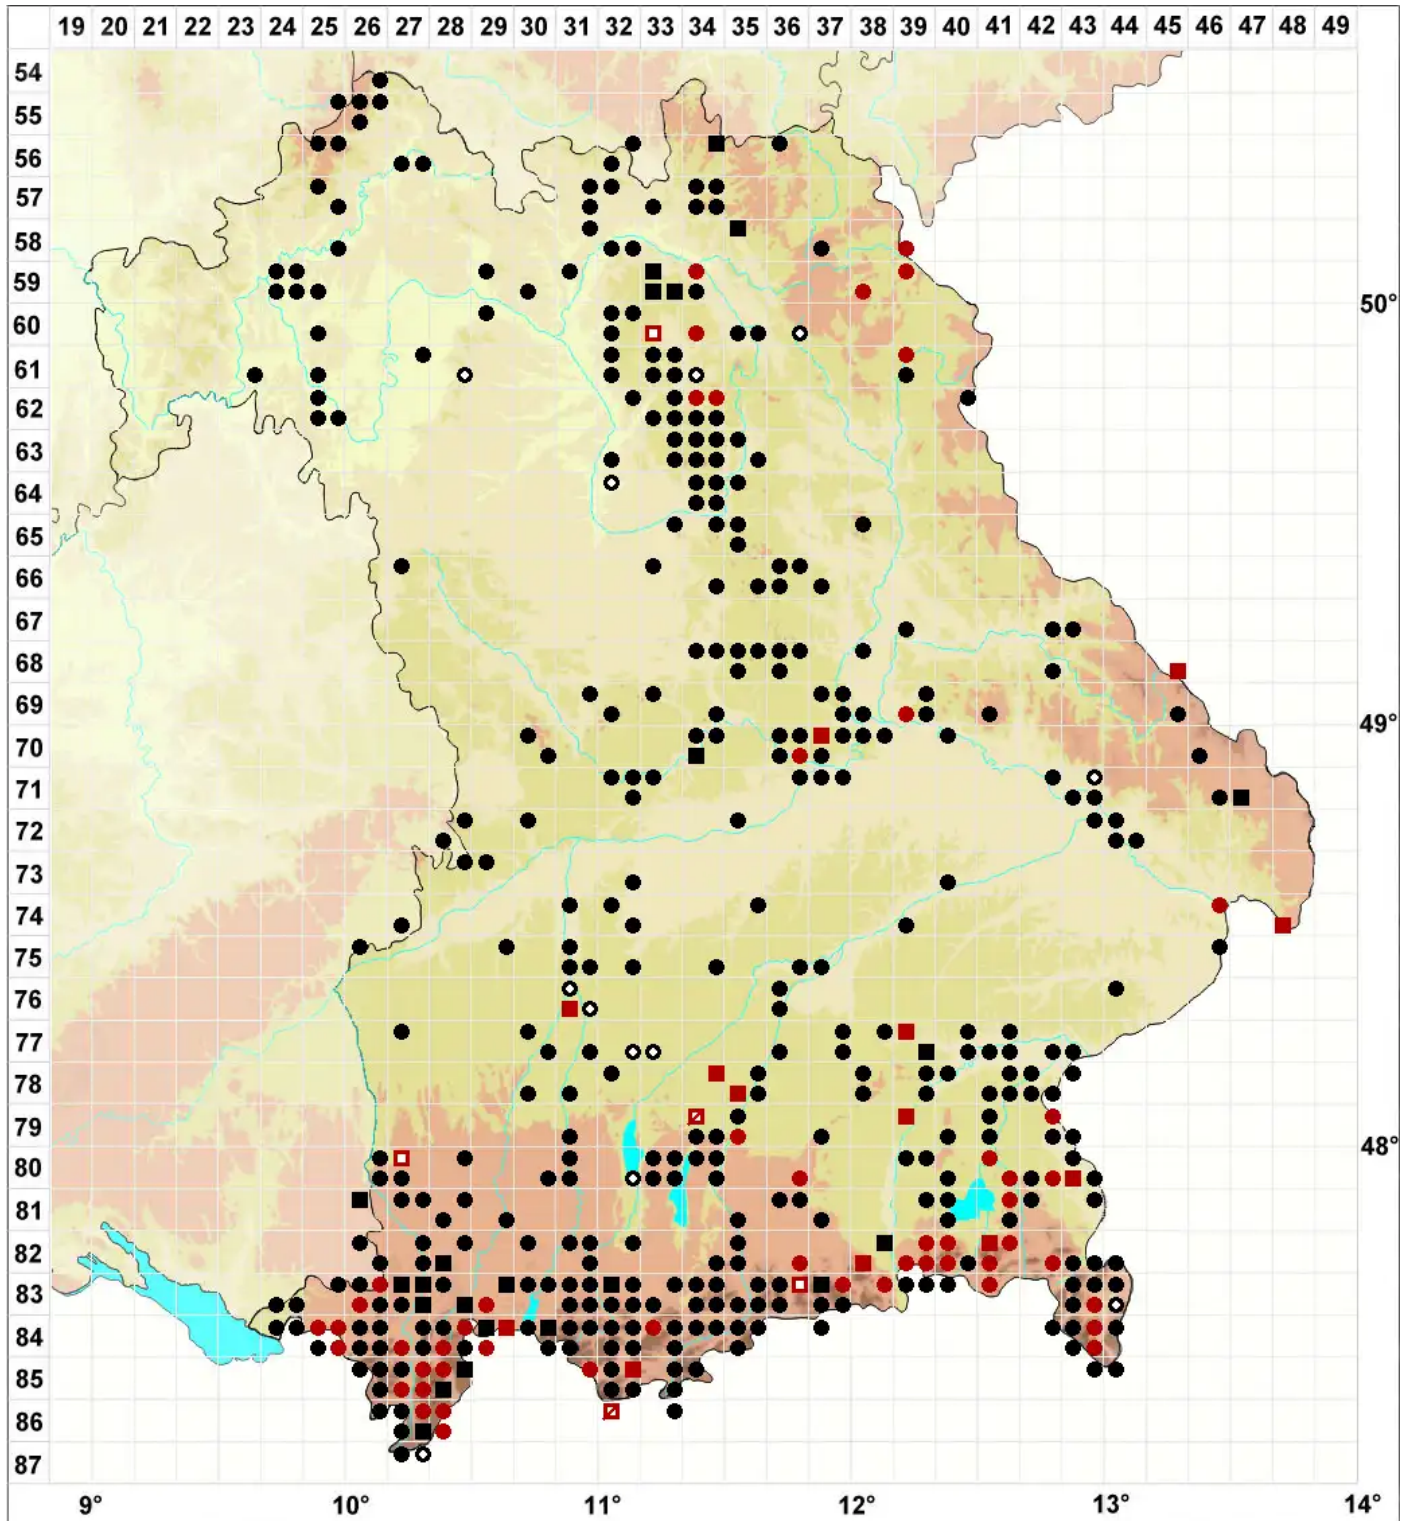

Mnium marginatum (Dicks.) P.Beauv.

Gesäumtes Sternmoos

Legende:

- Symbole:**
- Ausgefülltes Symbol:
Zeitraum von 1980 bis heute (Aktuelle Angabe)
 - Leeres Symbol:
Zeitraum vor 1980 (Altangabe)
 - Quadrat: Herbarbeleg