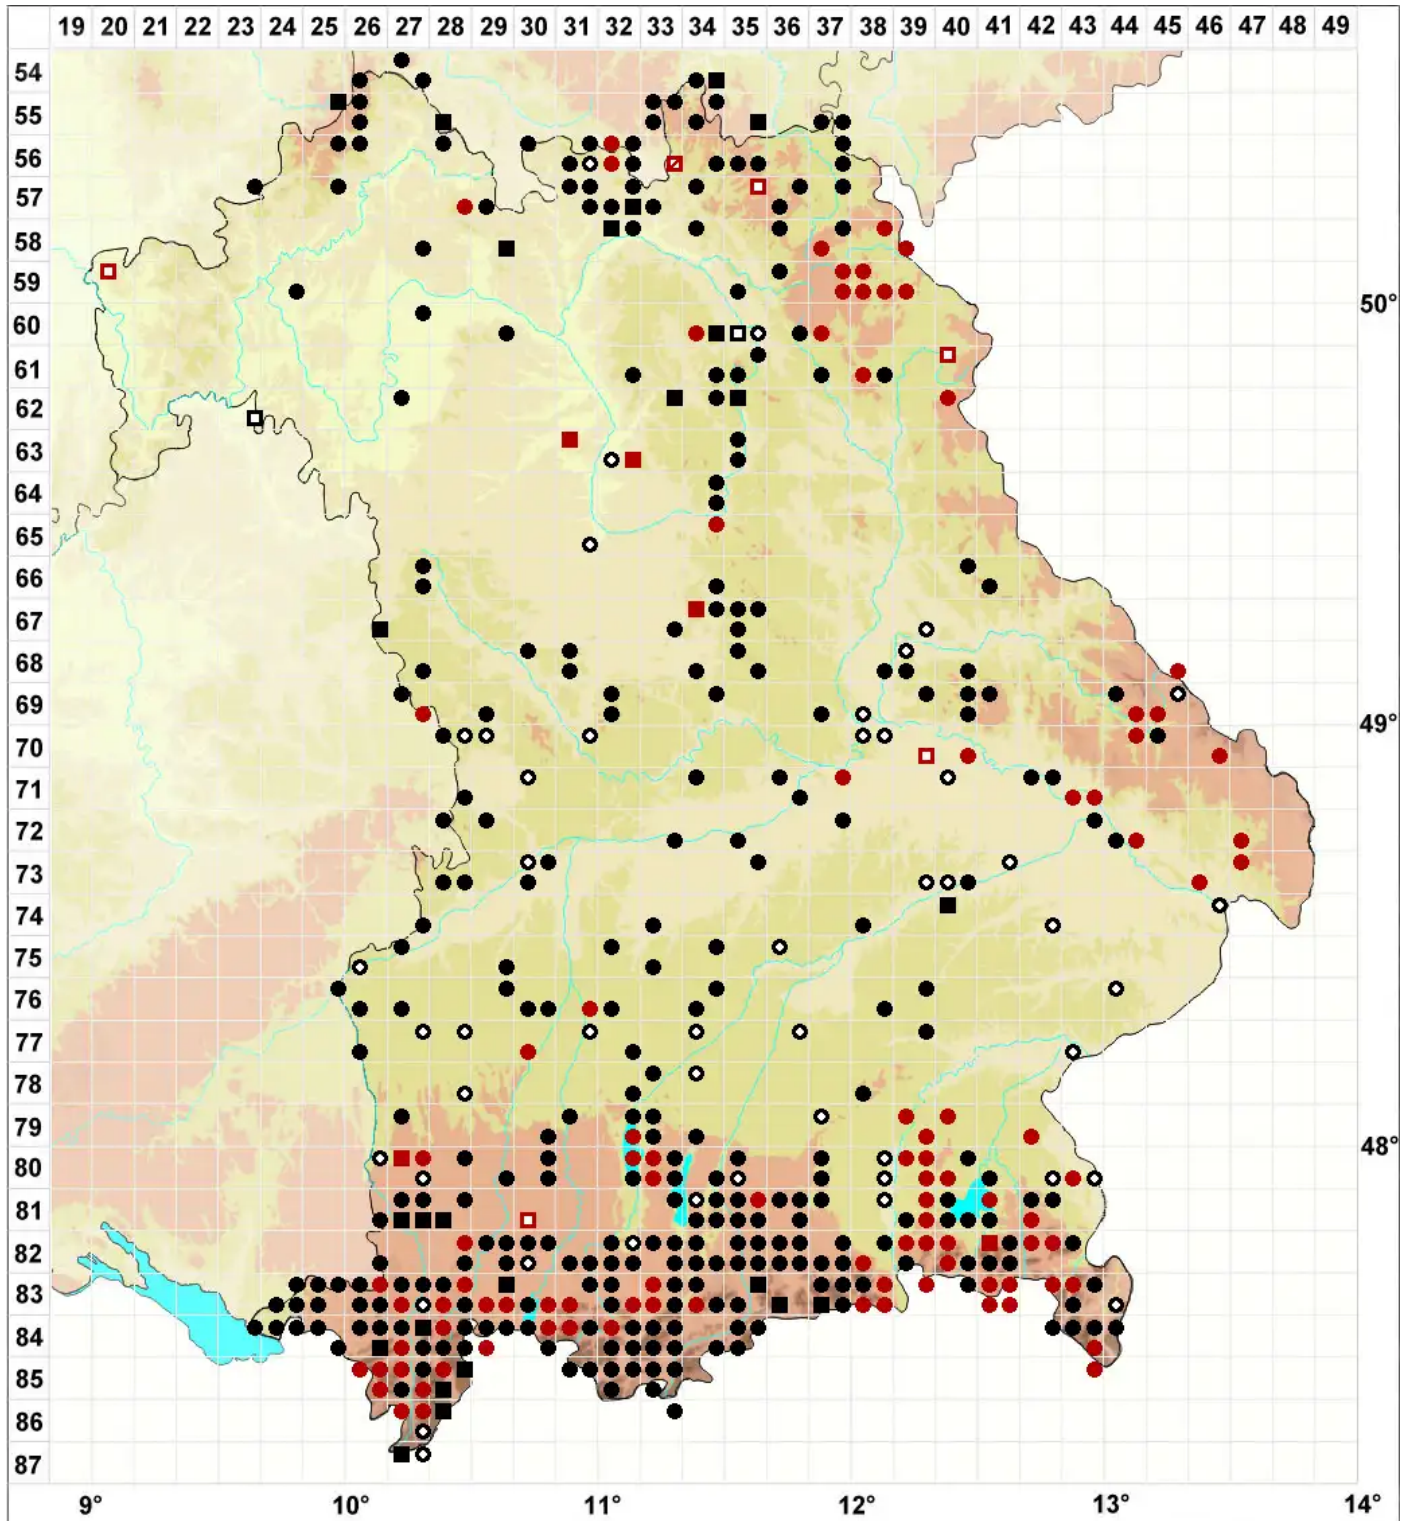

# Plagiomnium elatum (Bruch & Schimp.) T.J.Kop.

Sumpf-Kriechsternmoos

Legende:

- Symbole:**
- Ausgefülltes Symbol:  
Zeitraum von 1980 bis heute (Aktuelle Angabe)
  - Leeres Symbol:  
Zeitraum vor 1980 (Altangabe)
  - Quadrat: Herbarbeleg