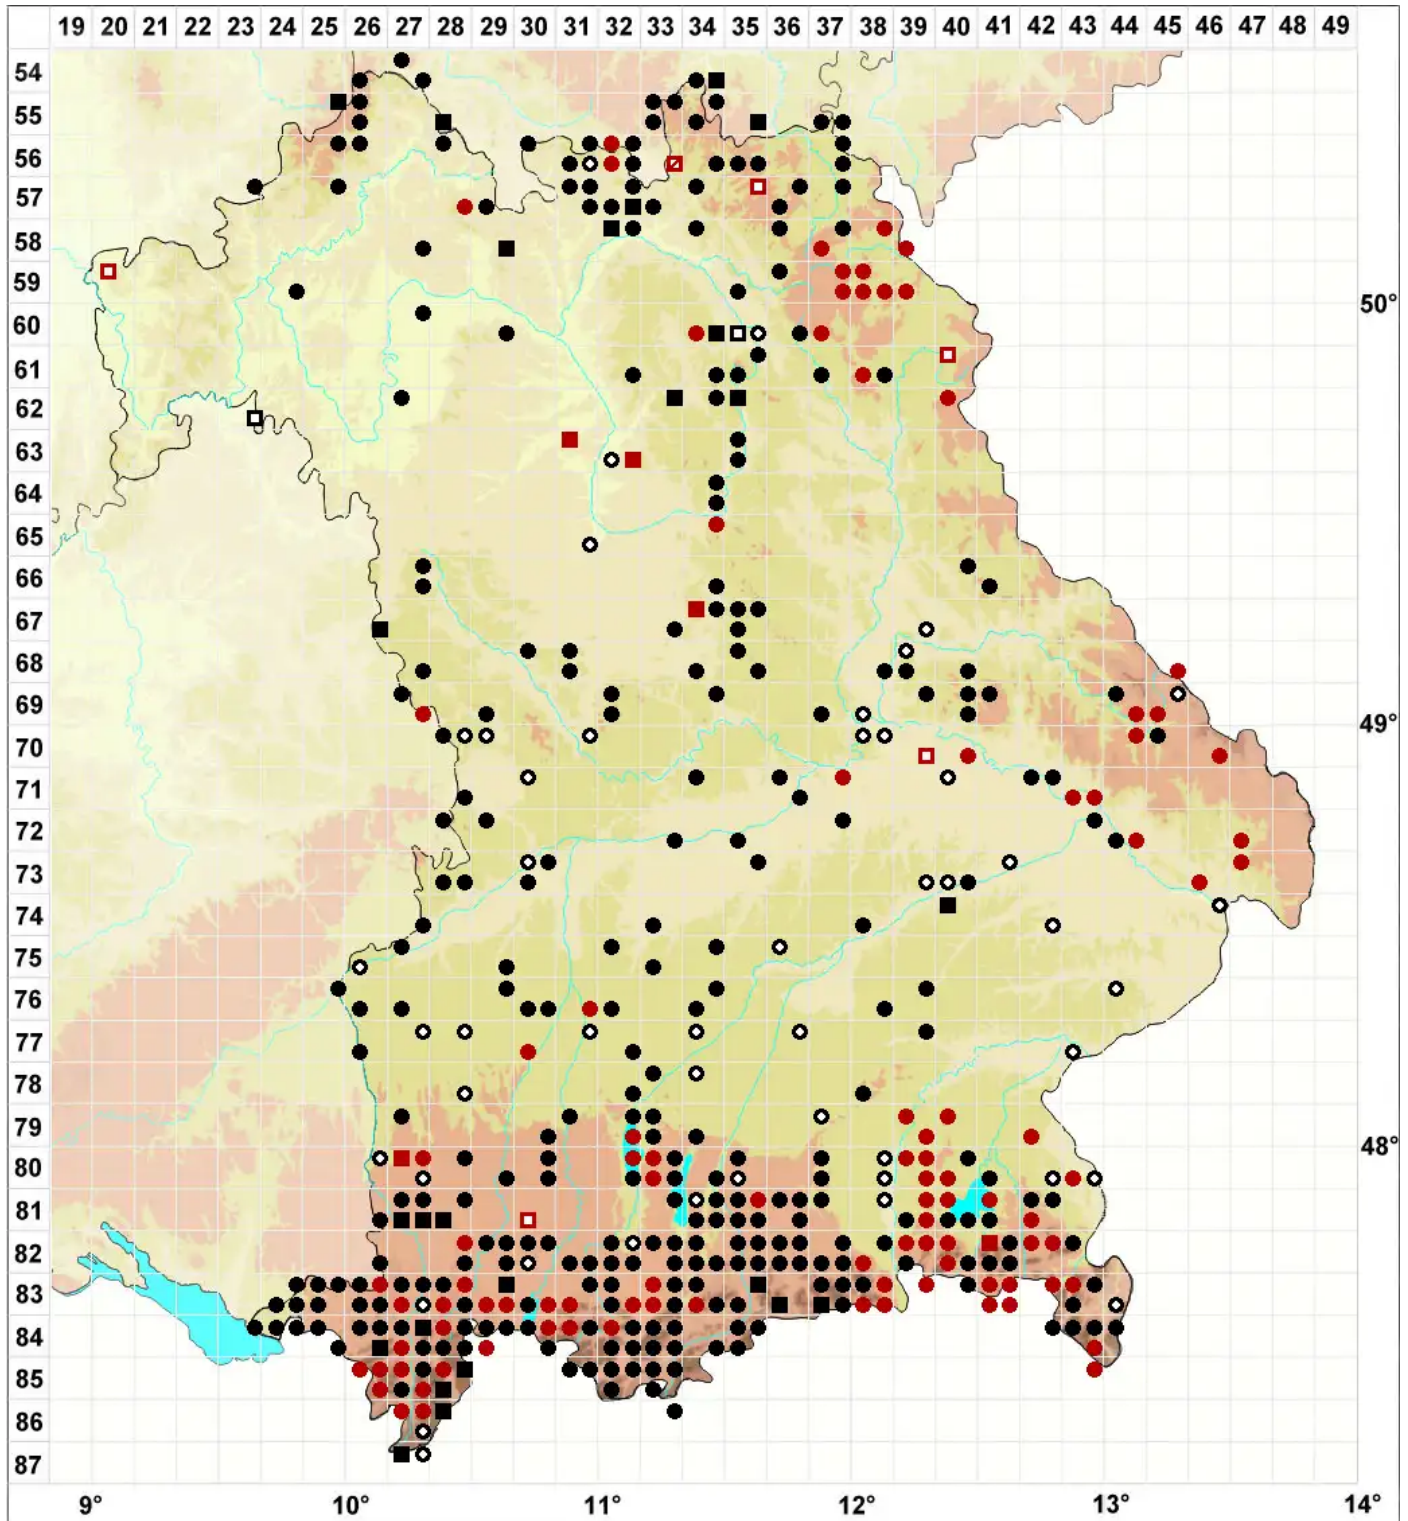

# Plagiomnium elatum (Bruch & Schimp.) T.J.Kop.

Sumpf-Kriechsternmoos

Legende:

- Symbole:**
- Ausgefülltes Symbol:  
Zeitraum von 1980 bis heute (Aktuelle Angabe)
  - Leeres Symbol:  
Zeitraum vor 1980 (Altangabe)
  - Quadrat: Herbarbeleg