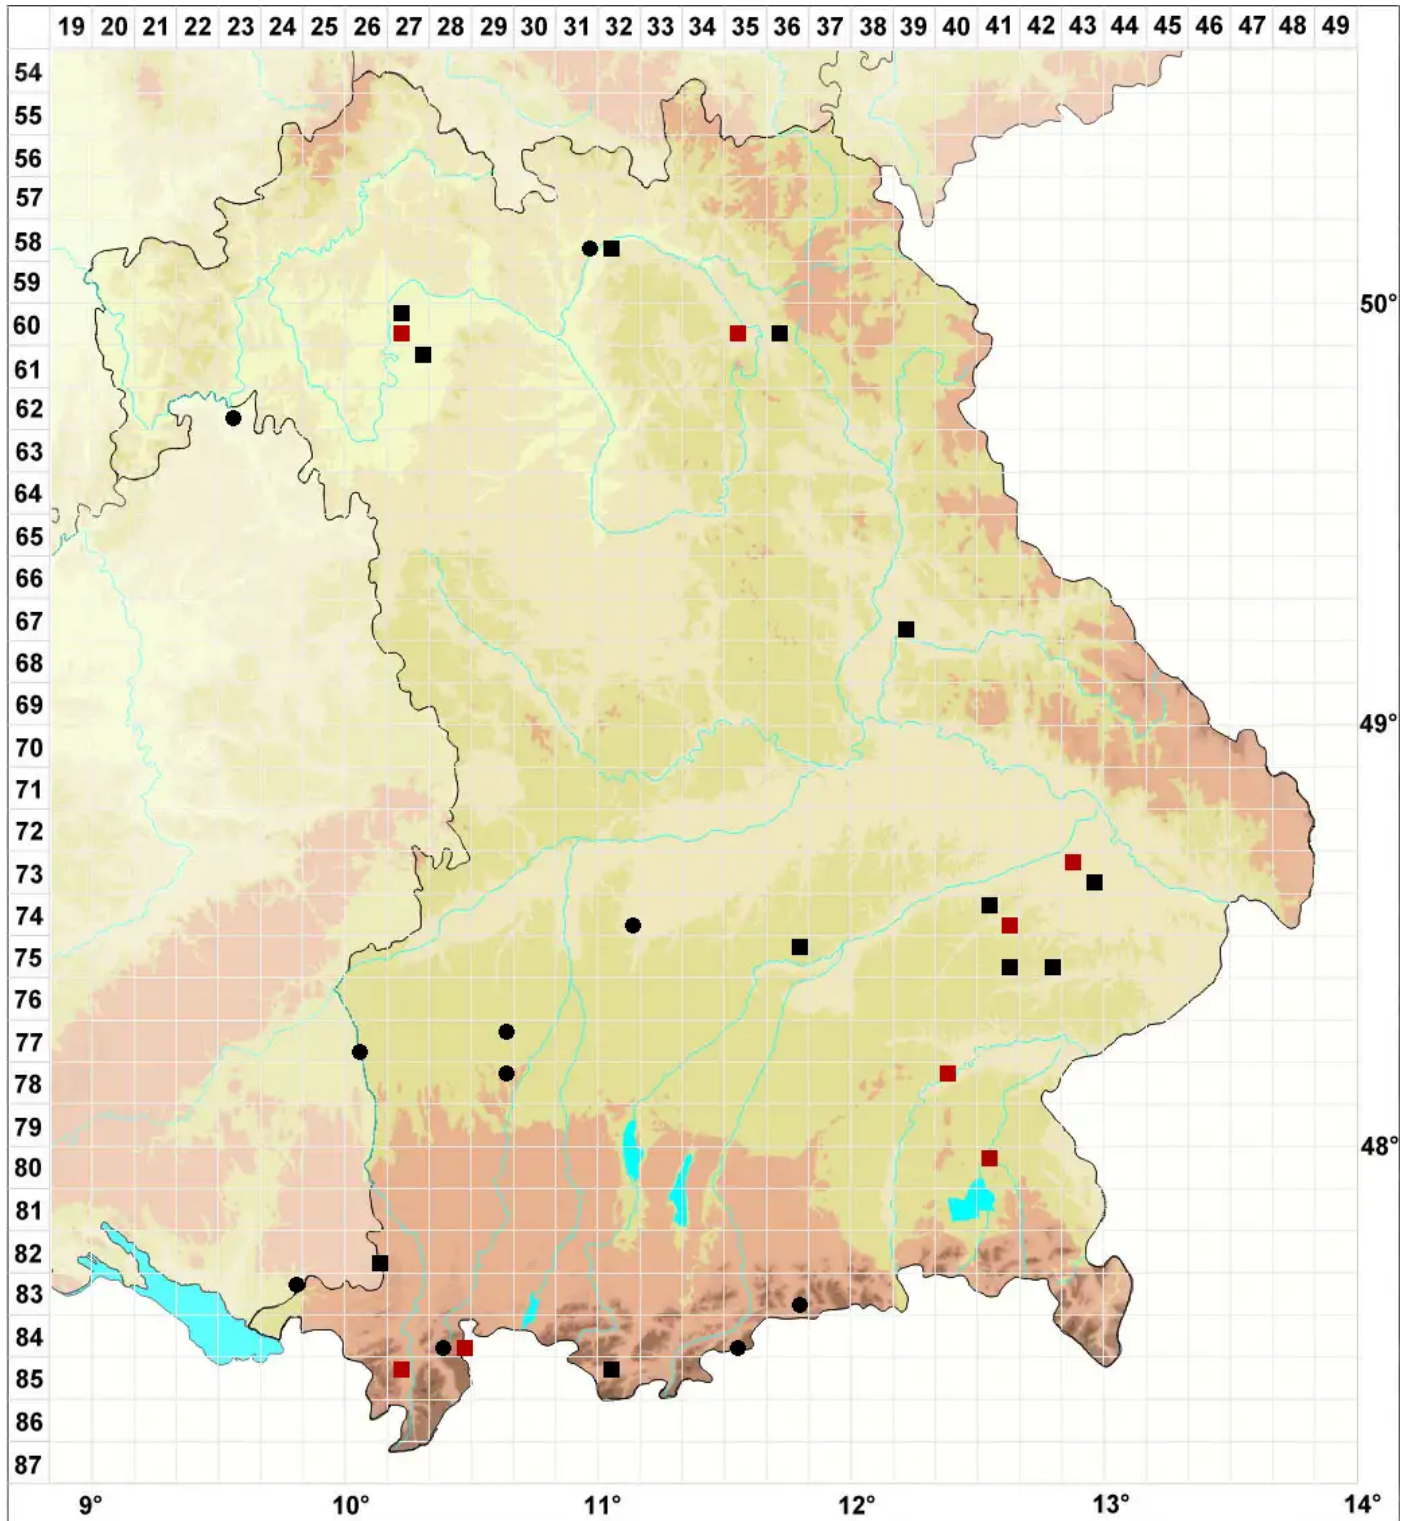

Mnium lycopodioides Schwägr.

Bärlappähnliches Sternmoos

Legende:

Symbole:

Ausgefülltes Symbol:
Zeitraum von 1980 bis heute (Aktuelle Angabe)

Leeres Symbol:
Zeitraum vor 1980 (Altangabe)

Quadrat: Herbarbeleg