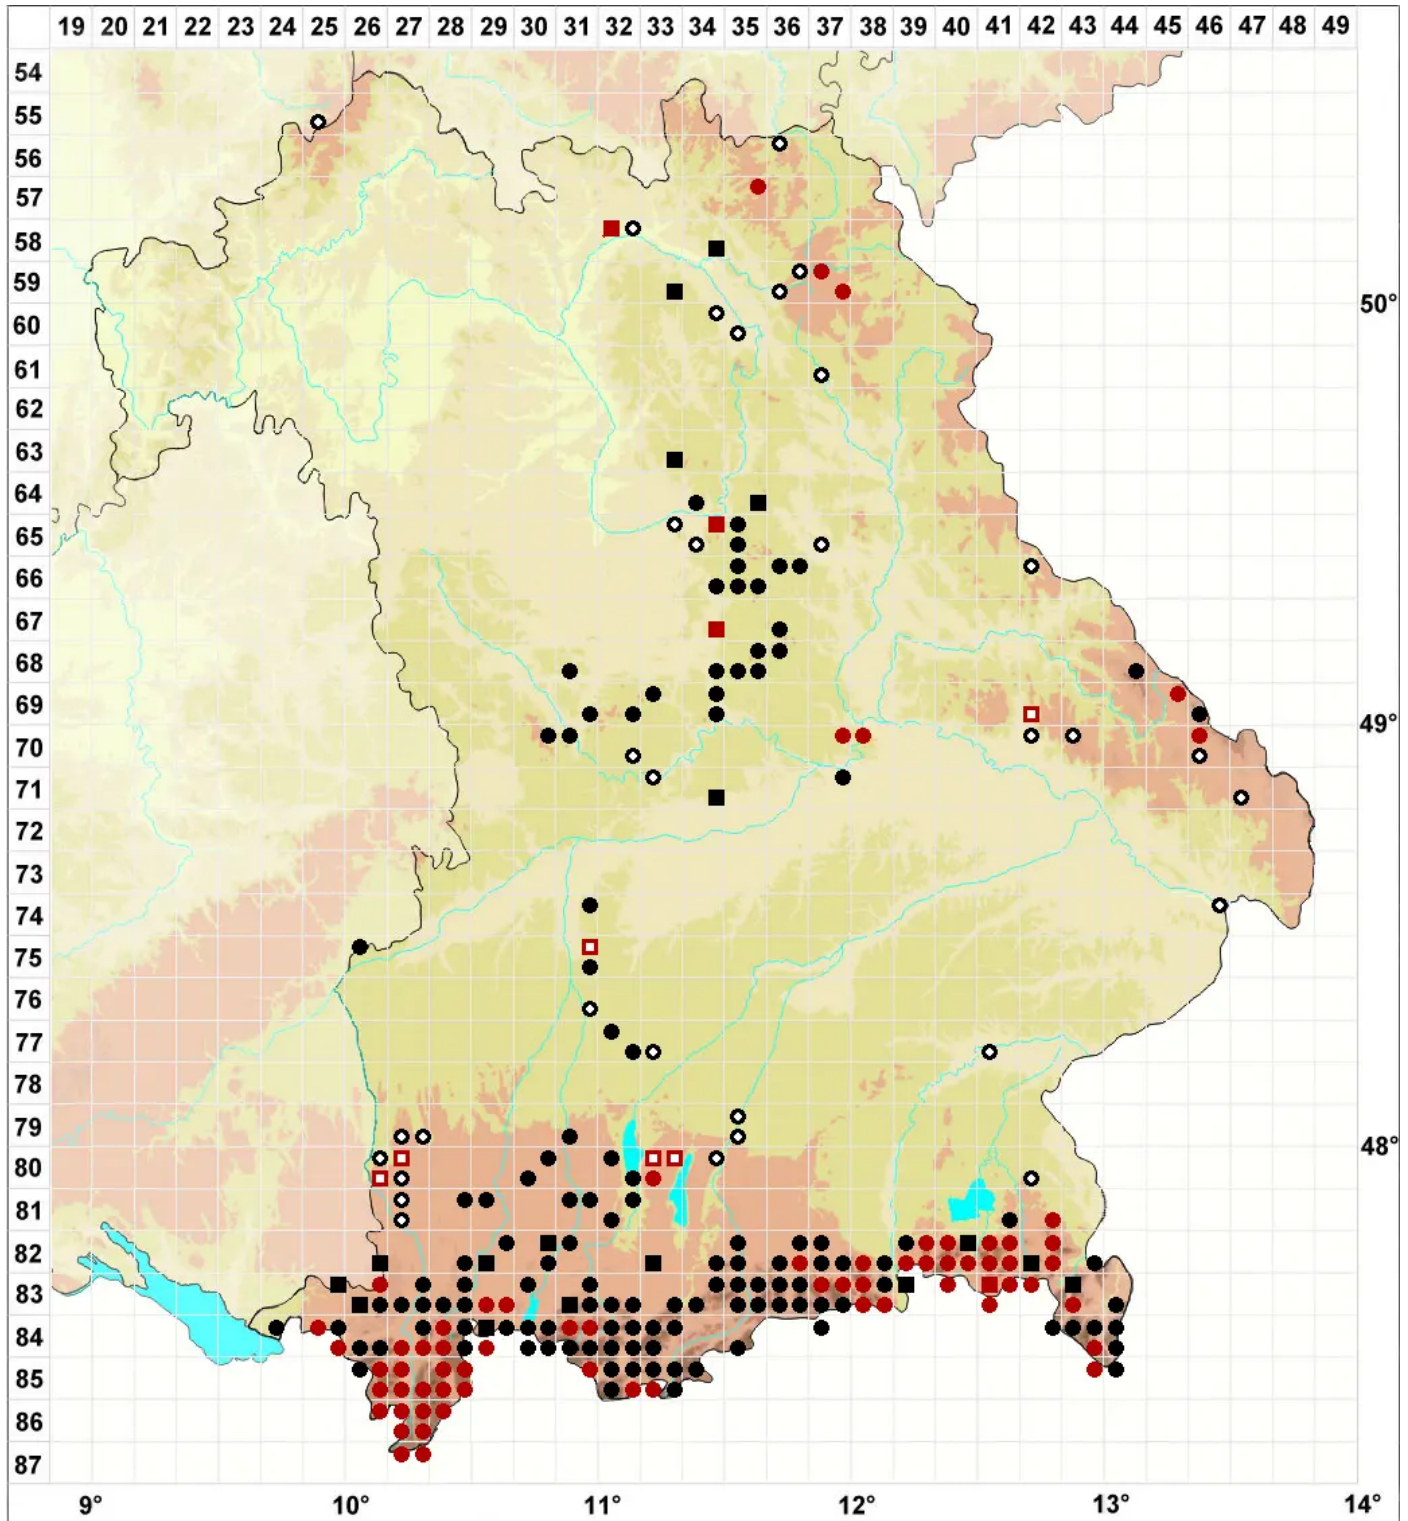

Mnium spinosum (Voit) Schwägr.

Dornzähniges Sternmoos

Legende:

- Symbole:**
- Ausgefülltes Symbol:
Zeitraum von 1980 bis heute (Aktuelle Angabe)
 - Leeres Symbol:
Zeitraum vor 1980 (Altangabe)
 - Quadrat: Herbarbeleg