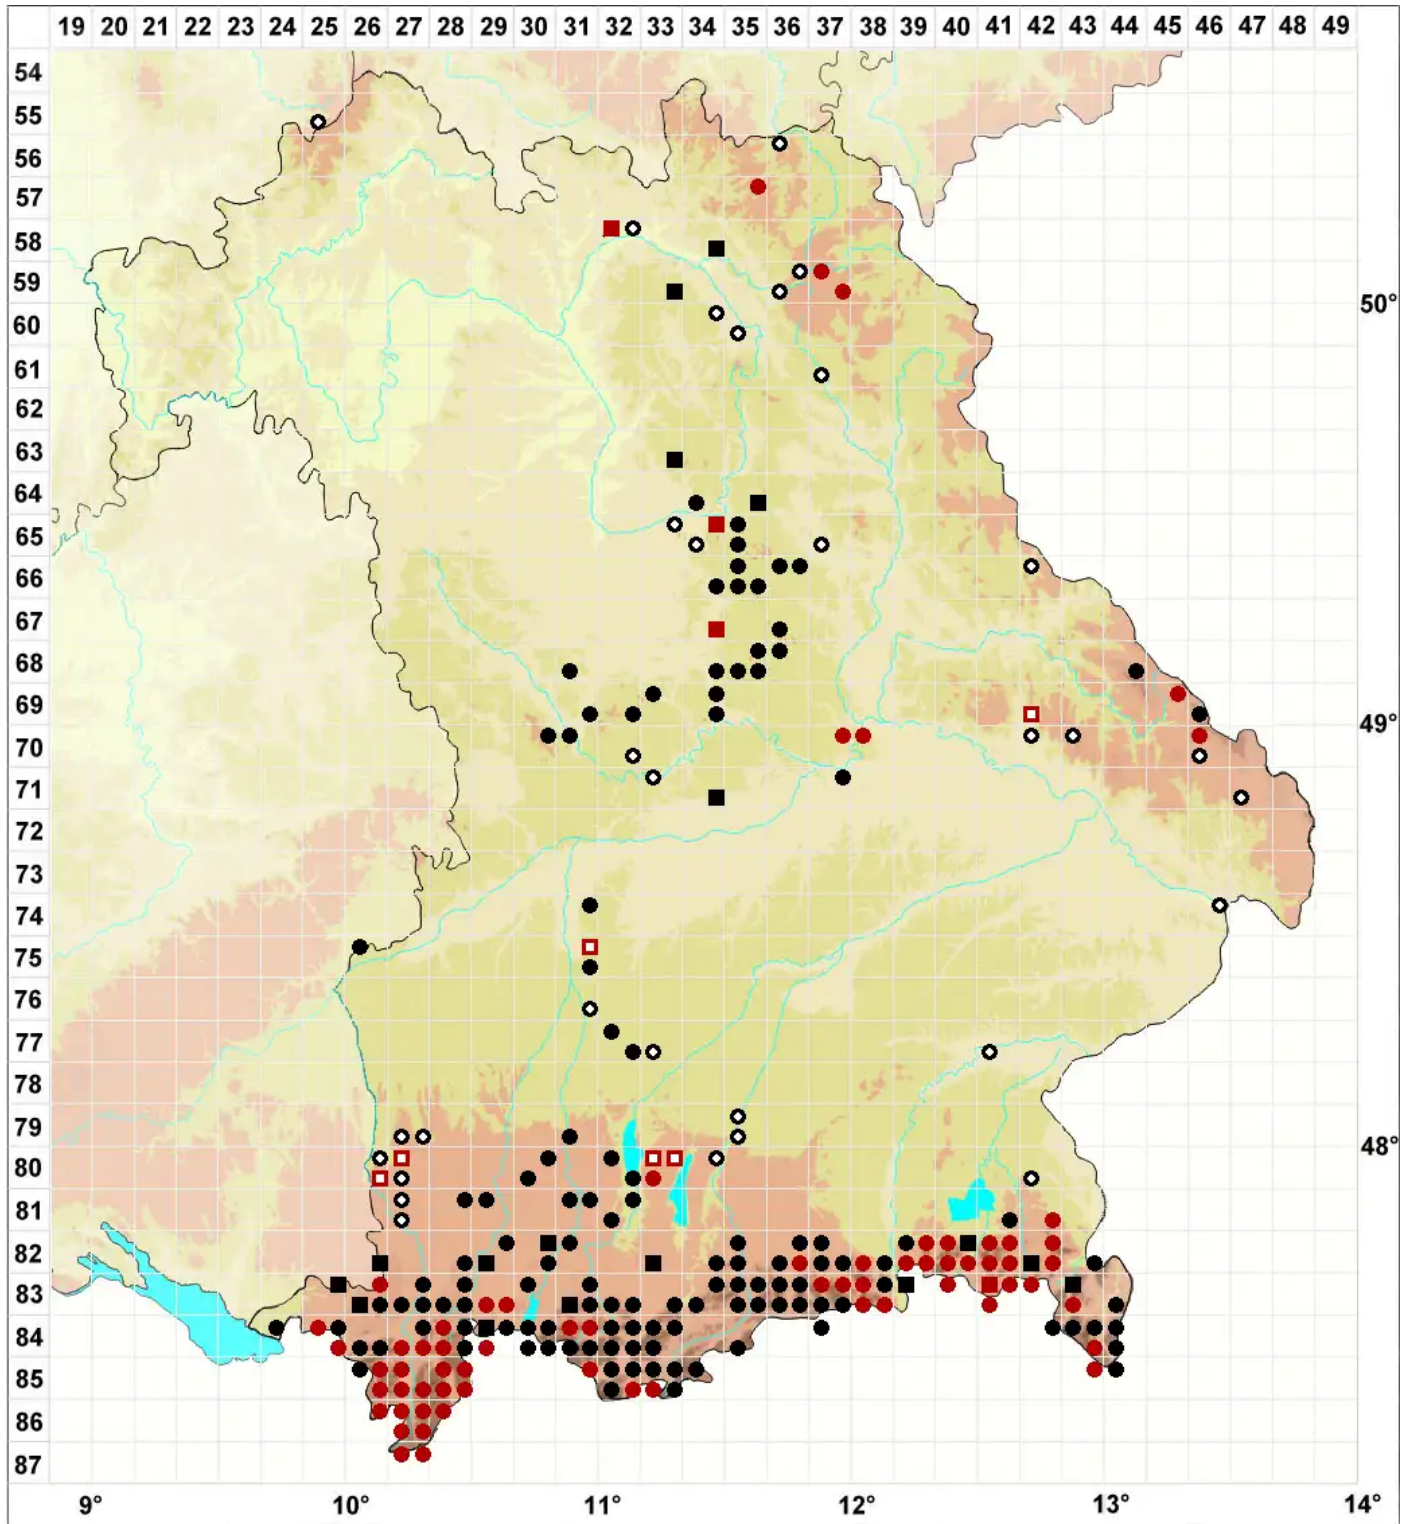

Mnium spinosum (Voit) Schwägr.

Dornzähniges Sternmoos

Legende:

- Symbole:**
- Ausgefülltes Symbol:
Zeitraum von 1980 bis heute (Aktuelle Angabe)
 - Leeres Symbol:
Zeitraum vor 1980 (Altangabe)
 - Quadrat: Herbarbeleg