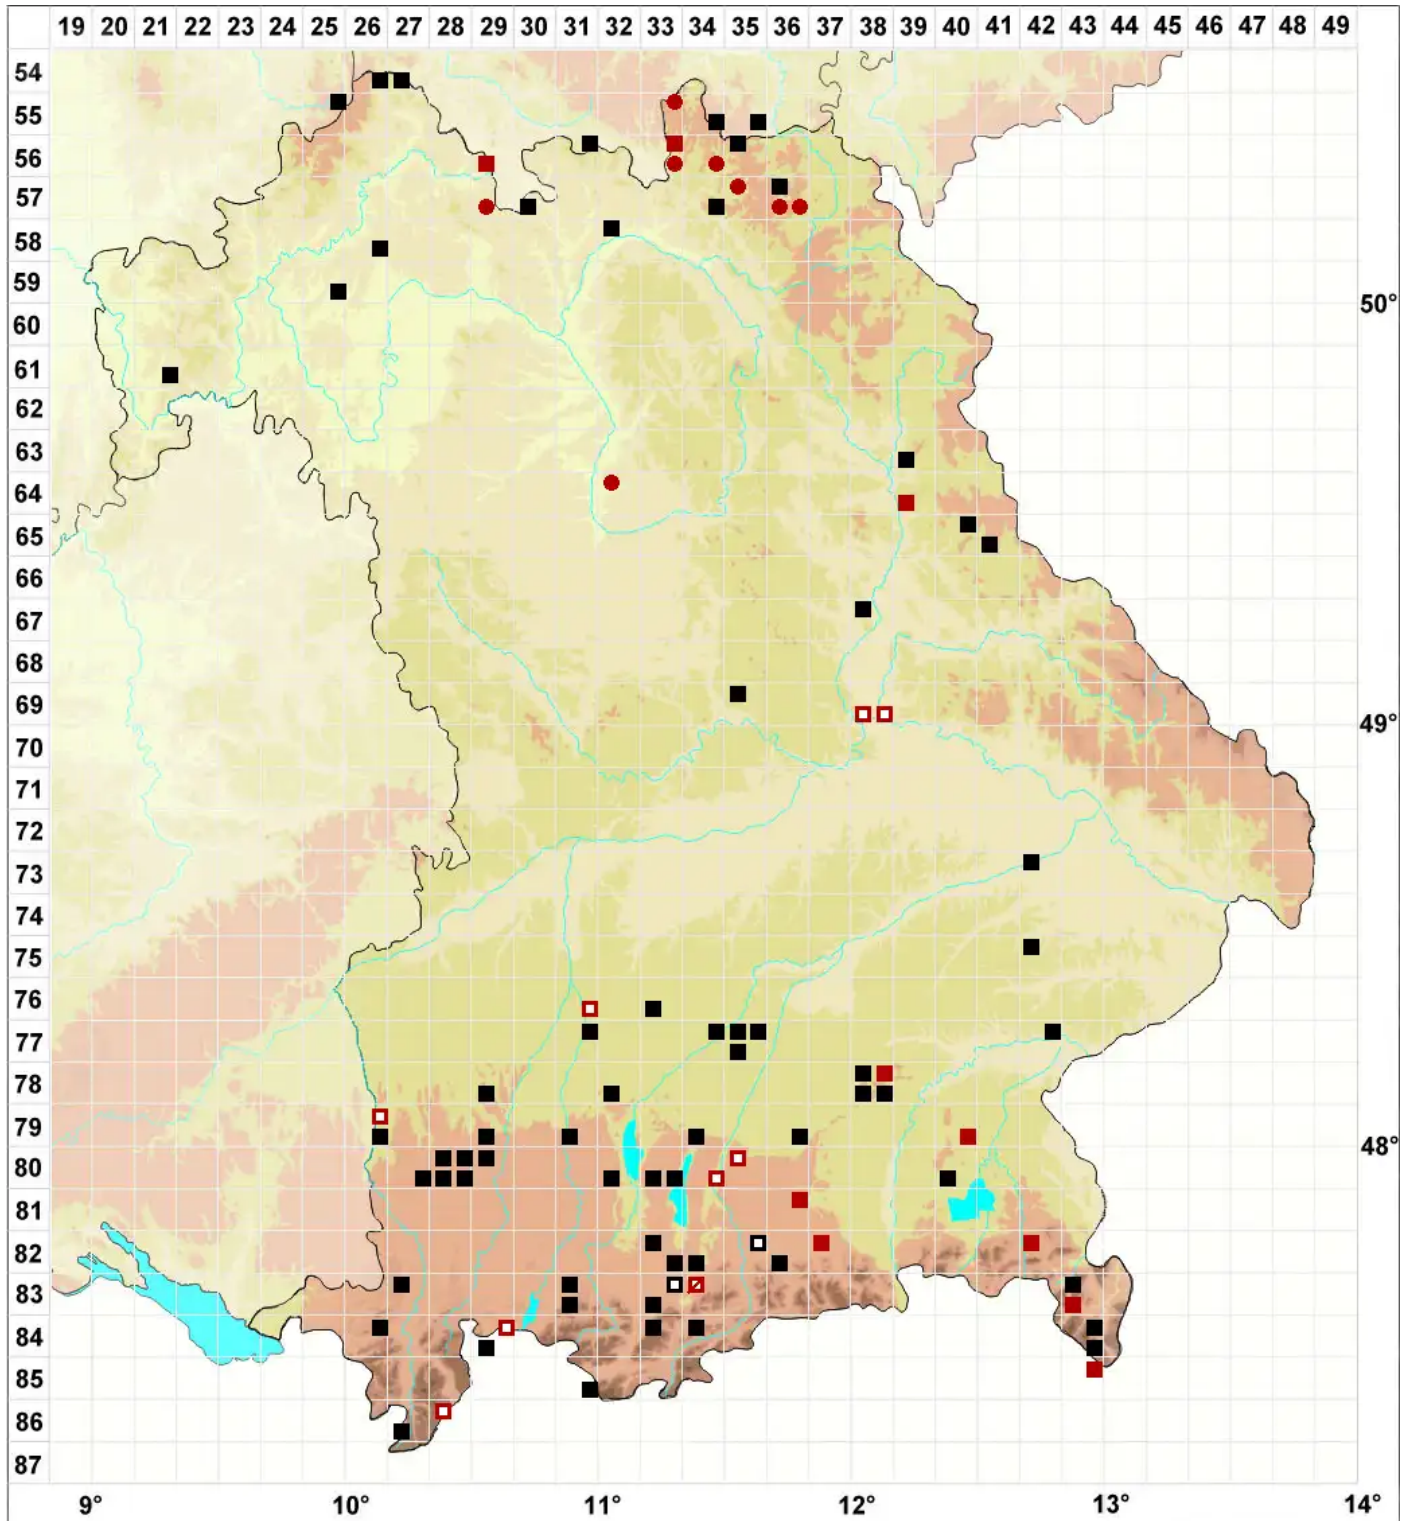

# Ptychostomum pseudotriquetrum var. bimum (Schreb.) Holyoa

Einhäusiges Vielzahnbirnmoos

Legende:

- Symbole:**  
Ausgefülltes Symbol:  
Zeitraum von 1980 bis heute (Aktuelle Angabe)  
Leeres Symbol:  
Zeitraum vor 1980 (Altangabe)  
Quadrat: Herbarbeleg