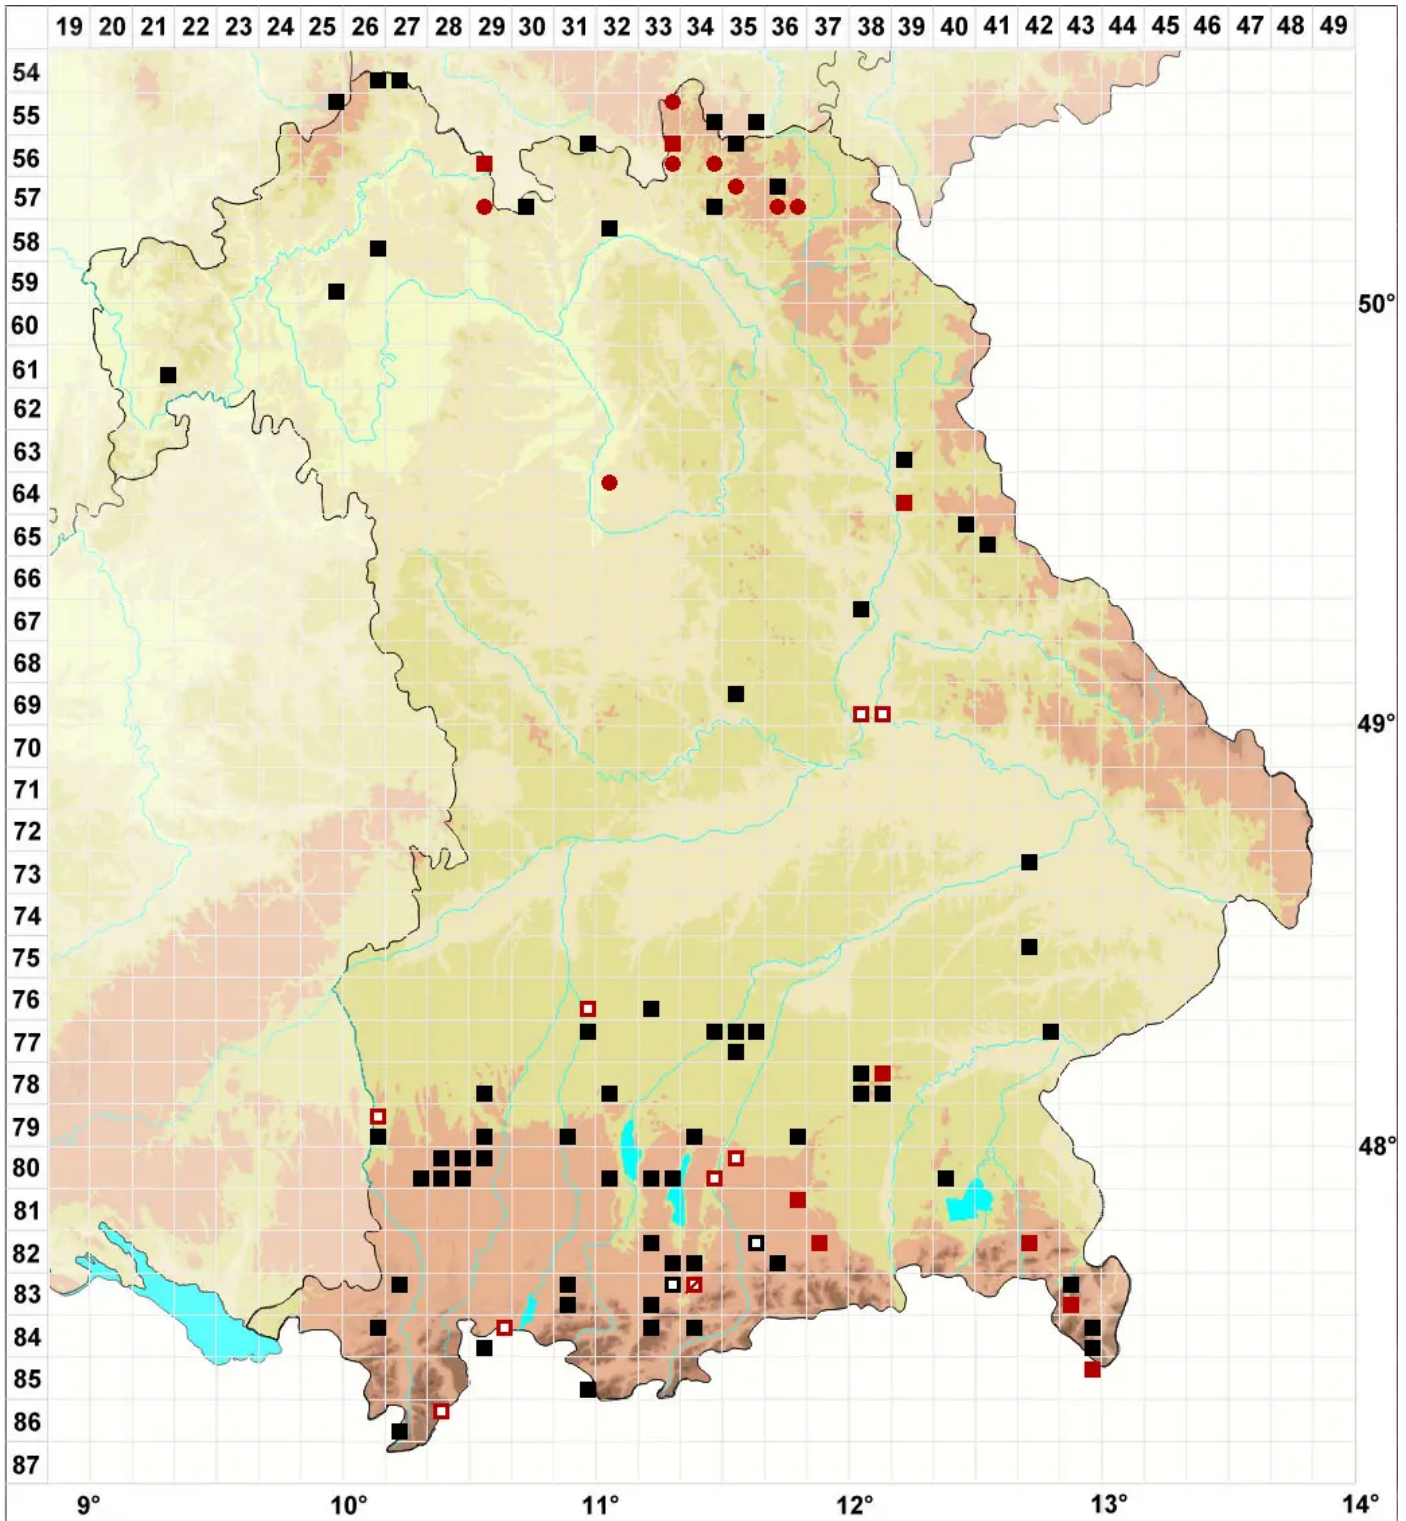

# *Ptychostomum pseudotriquetrum* var. *bimum* (Schreb.) Holyoak

Einhäusiges Vielzahnbirnmoos

Legende:

- Symbole:**
- Ausgefülltes Symbol:  
Zeitraum von 1980 bis heute (Aktuelle Angabe)
  - Leeres Symbol:  
Zeitraum vor 1980 (Altangabe)
  - Quadrat: Herbarbeleg