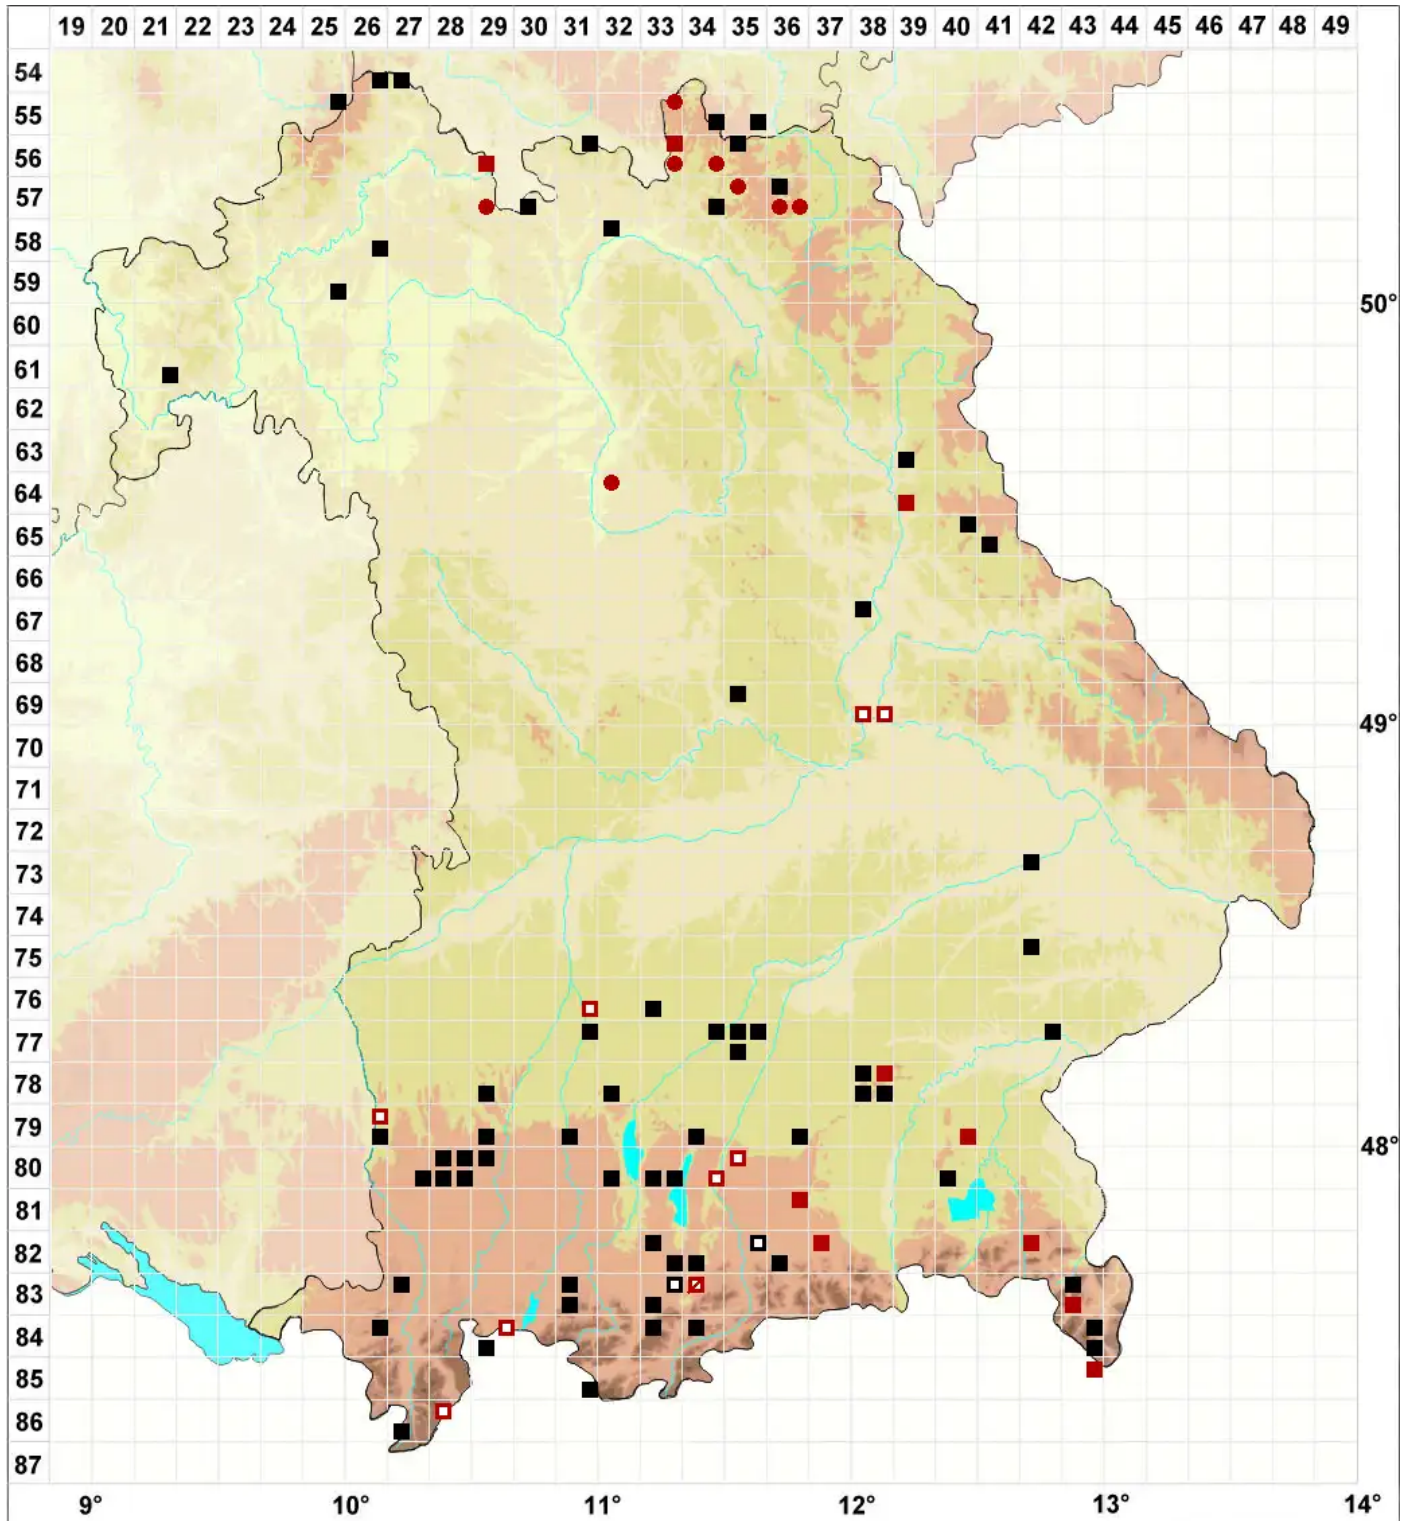

# Ptychostomum pseudotriquetrum var. bimum (Schreb.) Holyoa

Einhäusiges Vielzahnbirnmoos

Legende:

**Symbole:**

Ausgefülltes Symbol:  
Zeitraum von 1980 bis heute (Aktuelle Angabe)

Leeres Symbol:  
Zeitraum vor 1980 (Altangabe)

Quadrat: Herbarbeleg