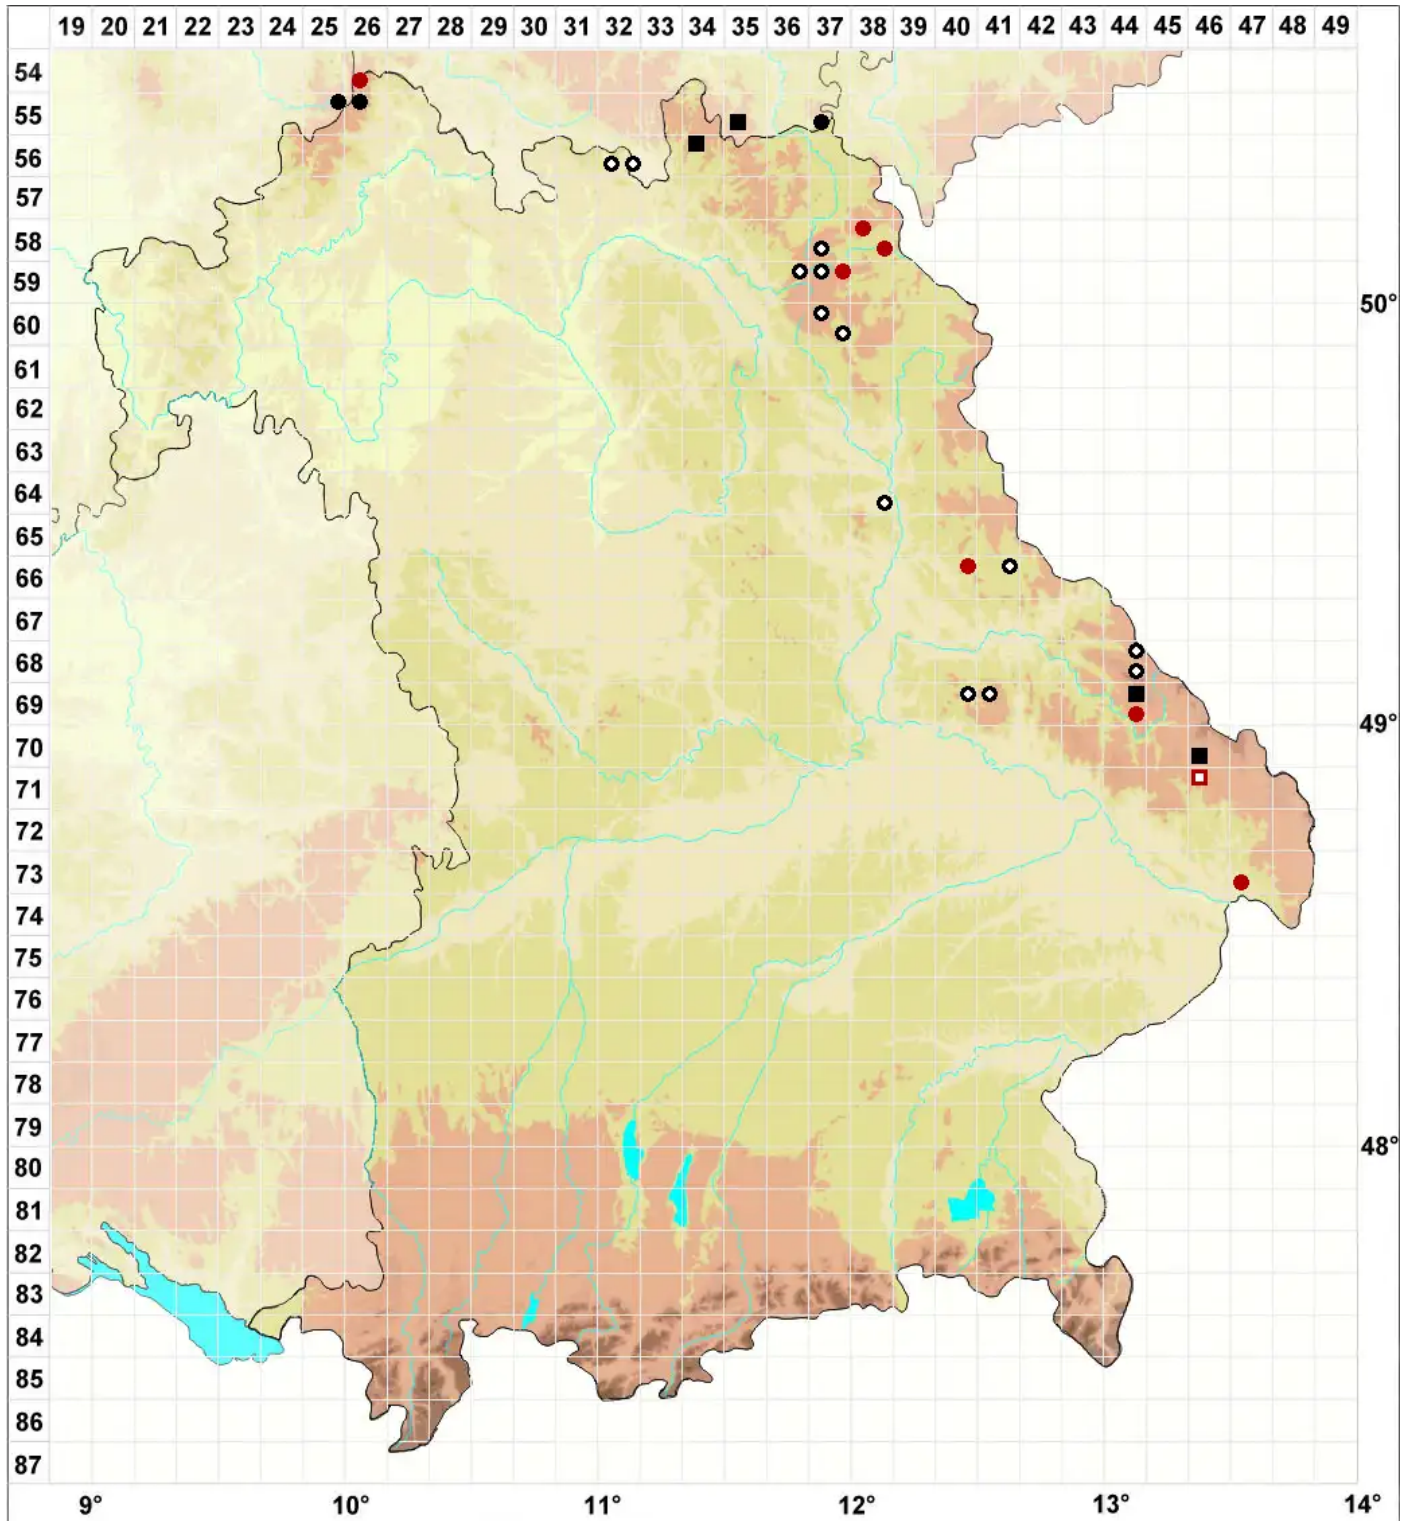

Pseudobryum cinclidioides (Huebener) T.J.Kop.

Kuppelmoosartiges Scheinbirnmoos

Legende:

Symbole:
Ausgefülltes Symbol:
Zeitraum von 1980 bis heute (Aktuelle Angabe)
Leeres Symbol:
Zeitraum vor 1980 (Altangabe)
Quadrat: Herbarbeleg