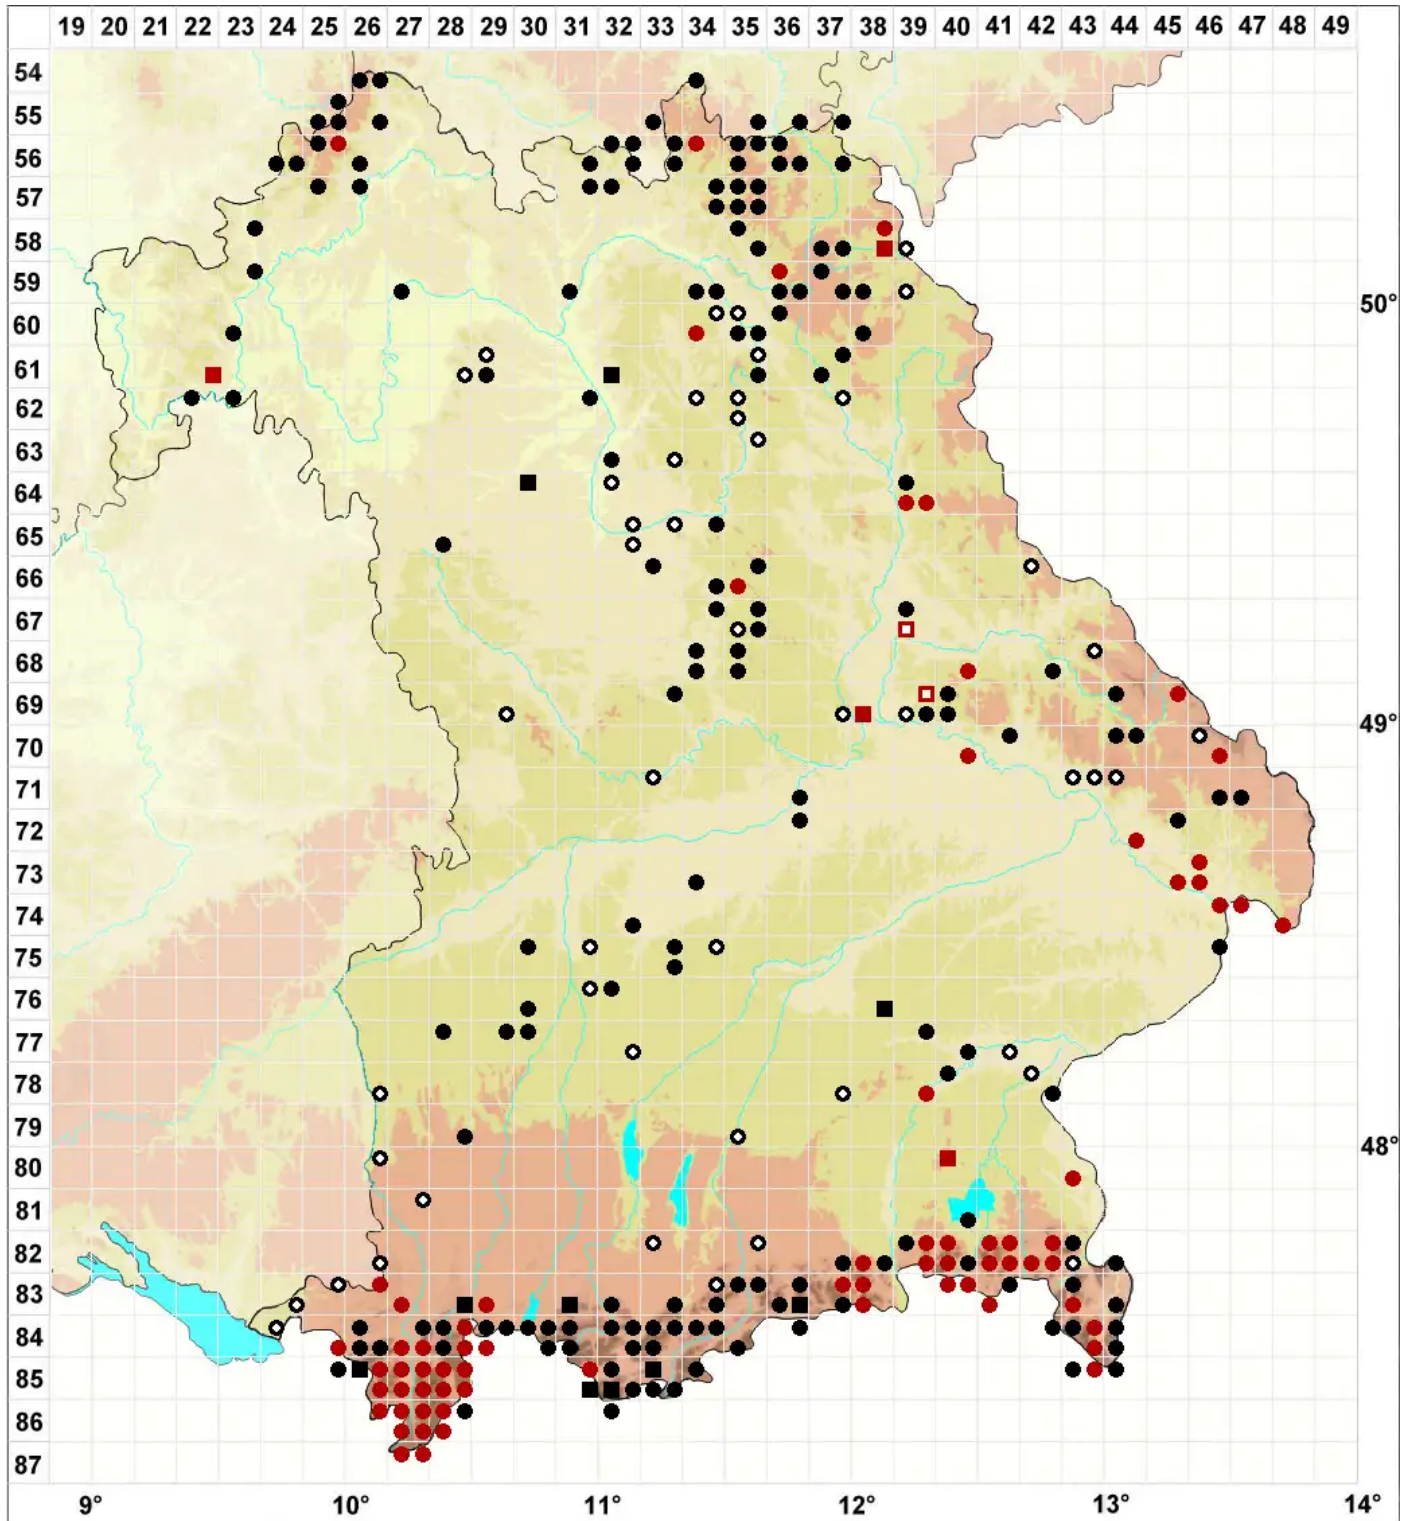

Pohlia cruda (Hedw.) Lindb.

Hellgrünes Pohlmoos

Legende:

- Symbole:**
- Ausgefülltes Symbol:
Zeitraum von 1980 bis heute (Aktuelle Angabe)
 - Leeres Symbol:
Zeitraum vor 1980 (Altangabe)
 - Quadrat: Herbarbeleg