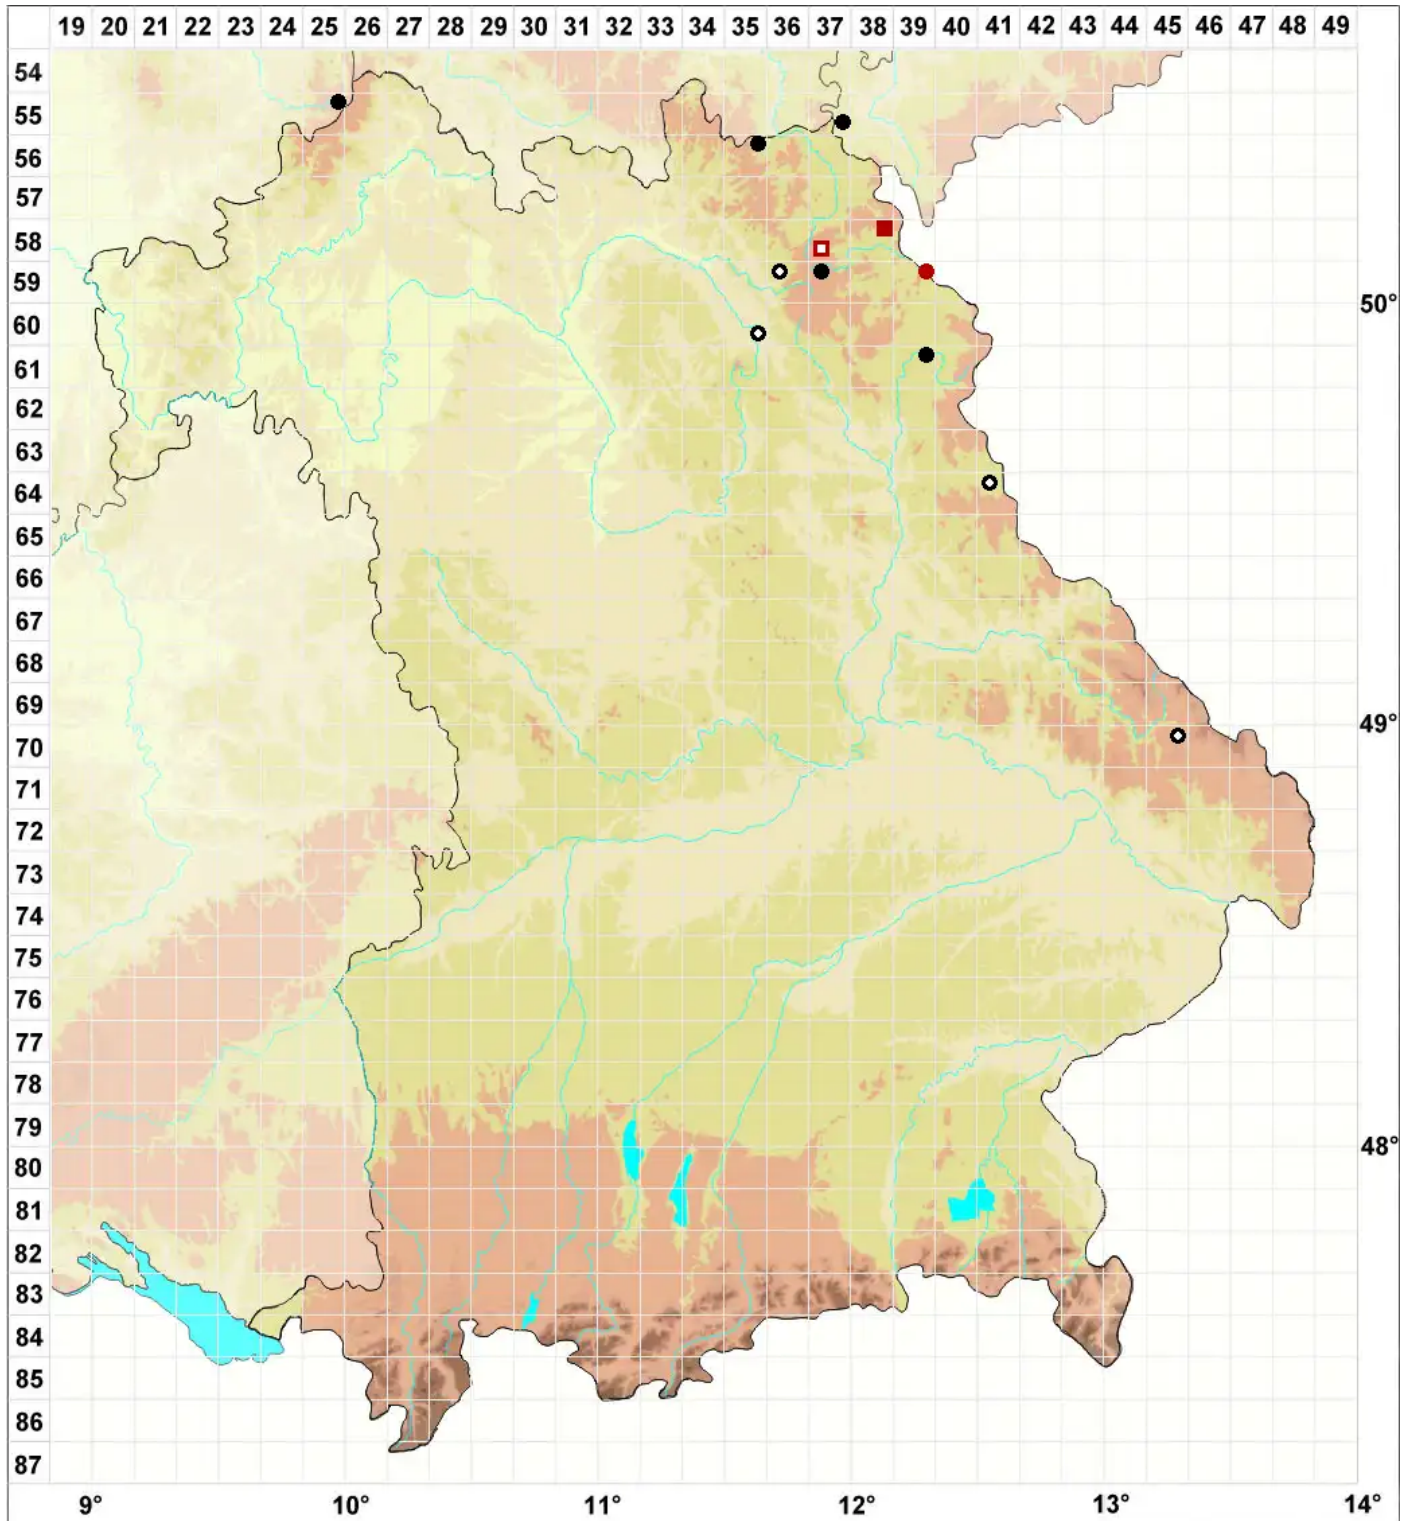

Ptychostomum cyclophyllum (Schwägr.) J.R.Spence

Kreisblättriges Vielzahnbirnmoos

Legende:

Symbole:

Ausgefülltes Symbol:
Zeitraum von 1980 bis heute (Aktuelle Angabe)

Leeres Symbol:
Zeitraum vor 1980 (Altangabe)

Quadrat: Herbarbeleg