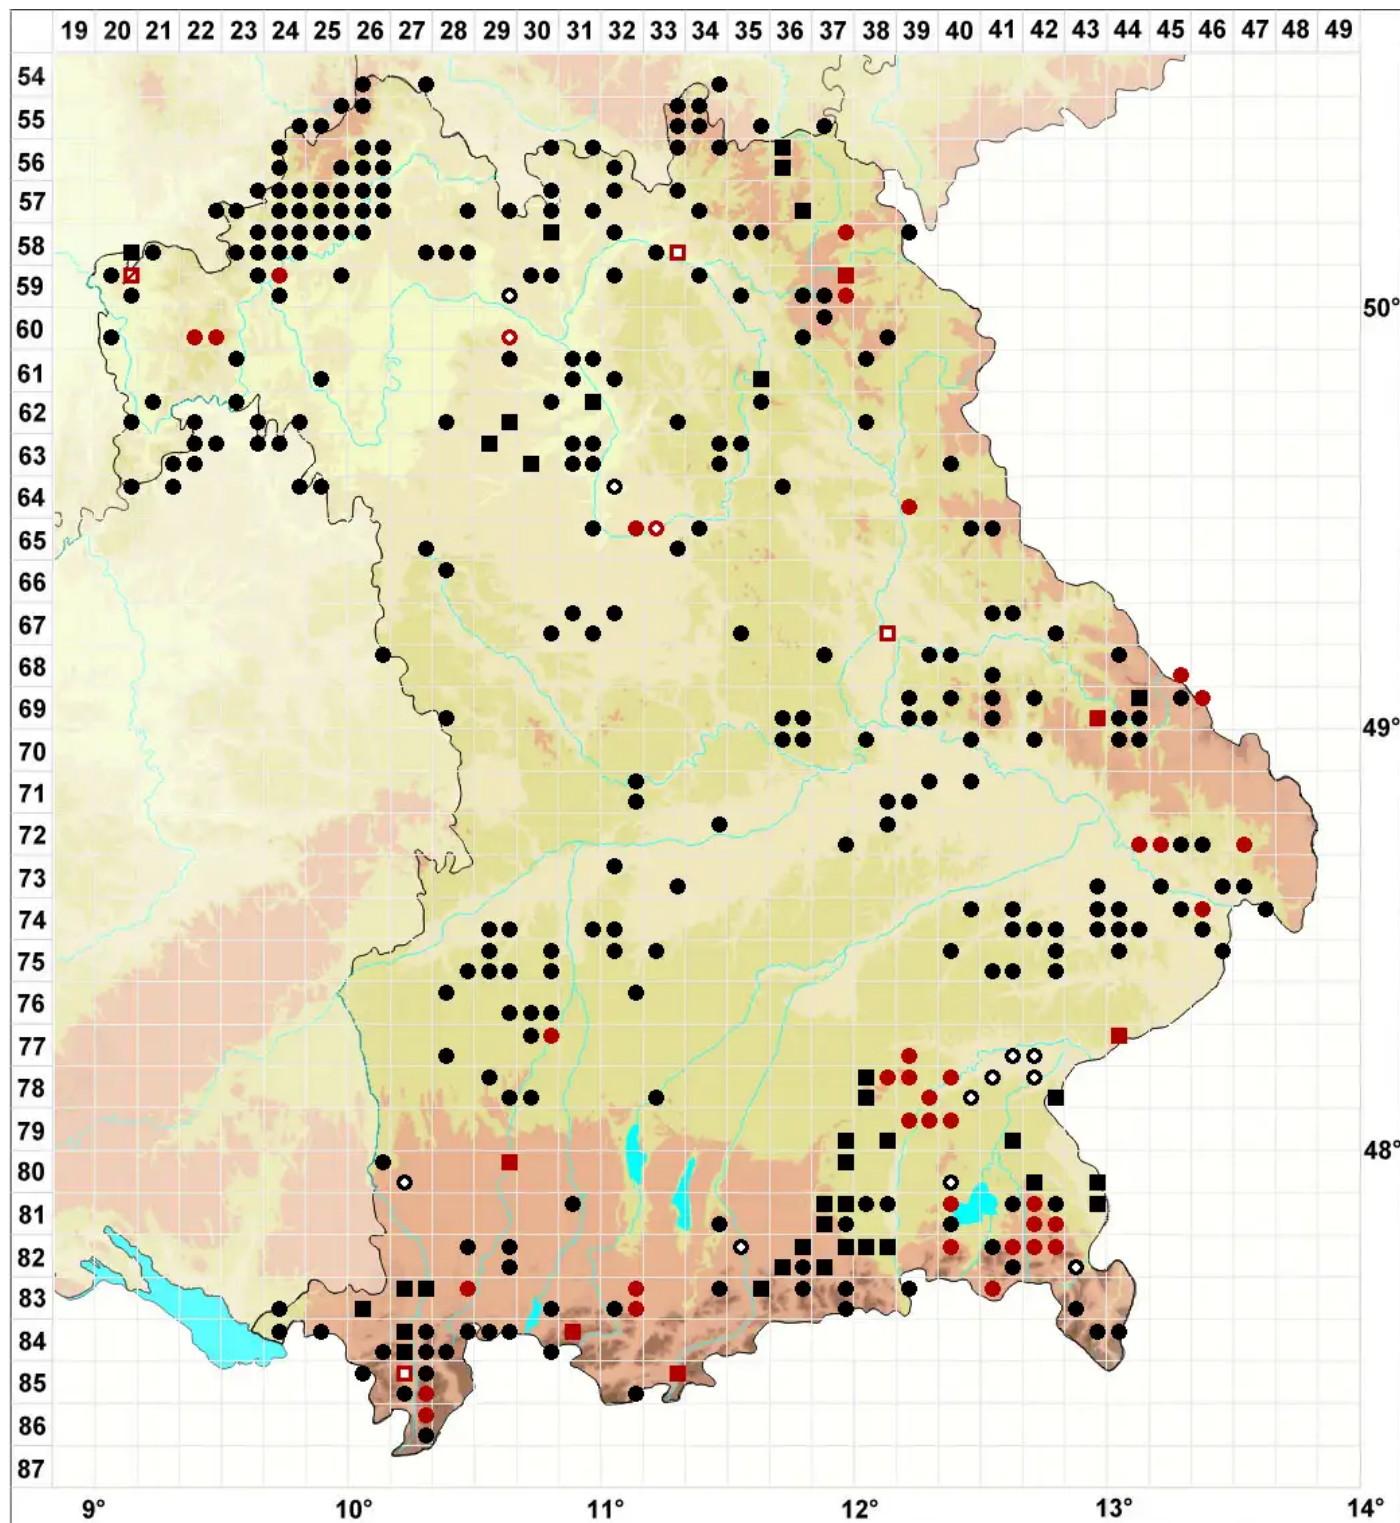

Calypogeia fissa (L.) Raddi

Eingeschnittenes Bartkelchmoos

Legende:

- Symbole:**
- Ausgefülltes Symbol:
Zeitraum von 1980 bis heute (Aktuelle Angabe)
 - Leeres Symbol:
Zeitraum vor 1980 (Altangabe)
 - Quadrat: Herbarbeleg