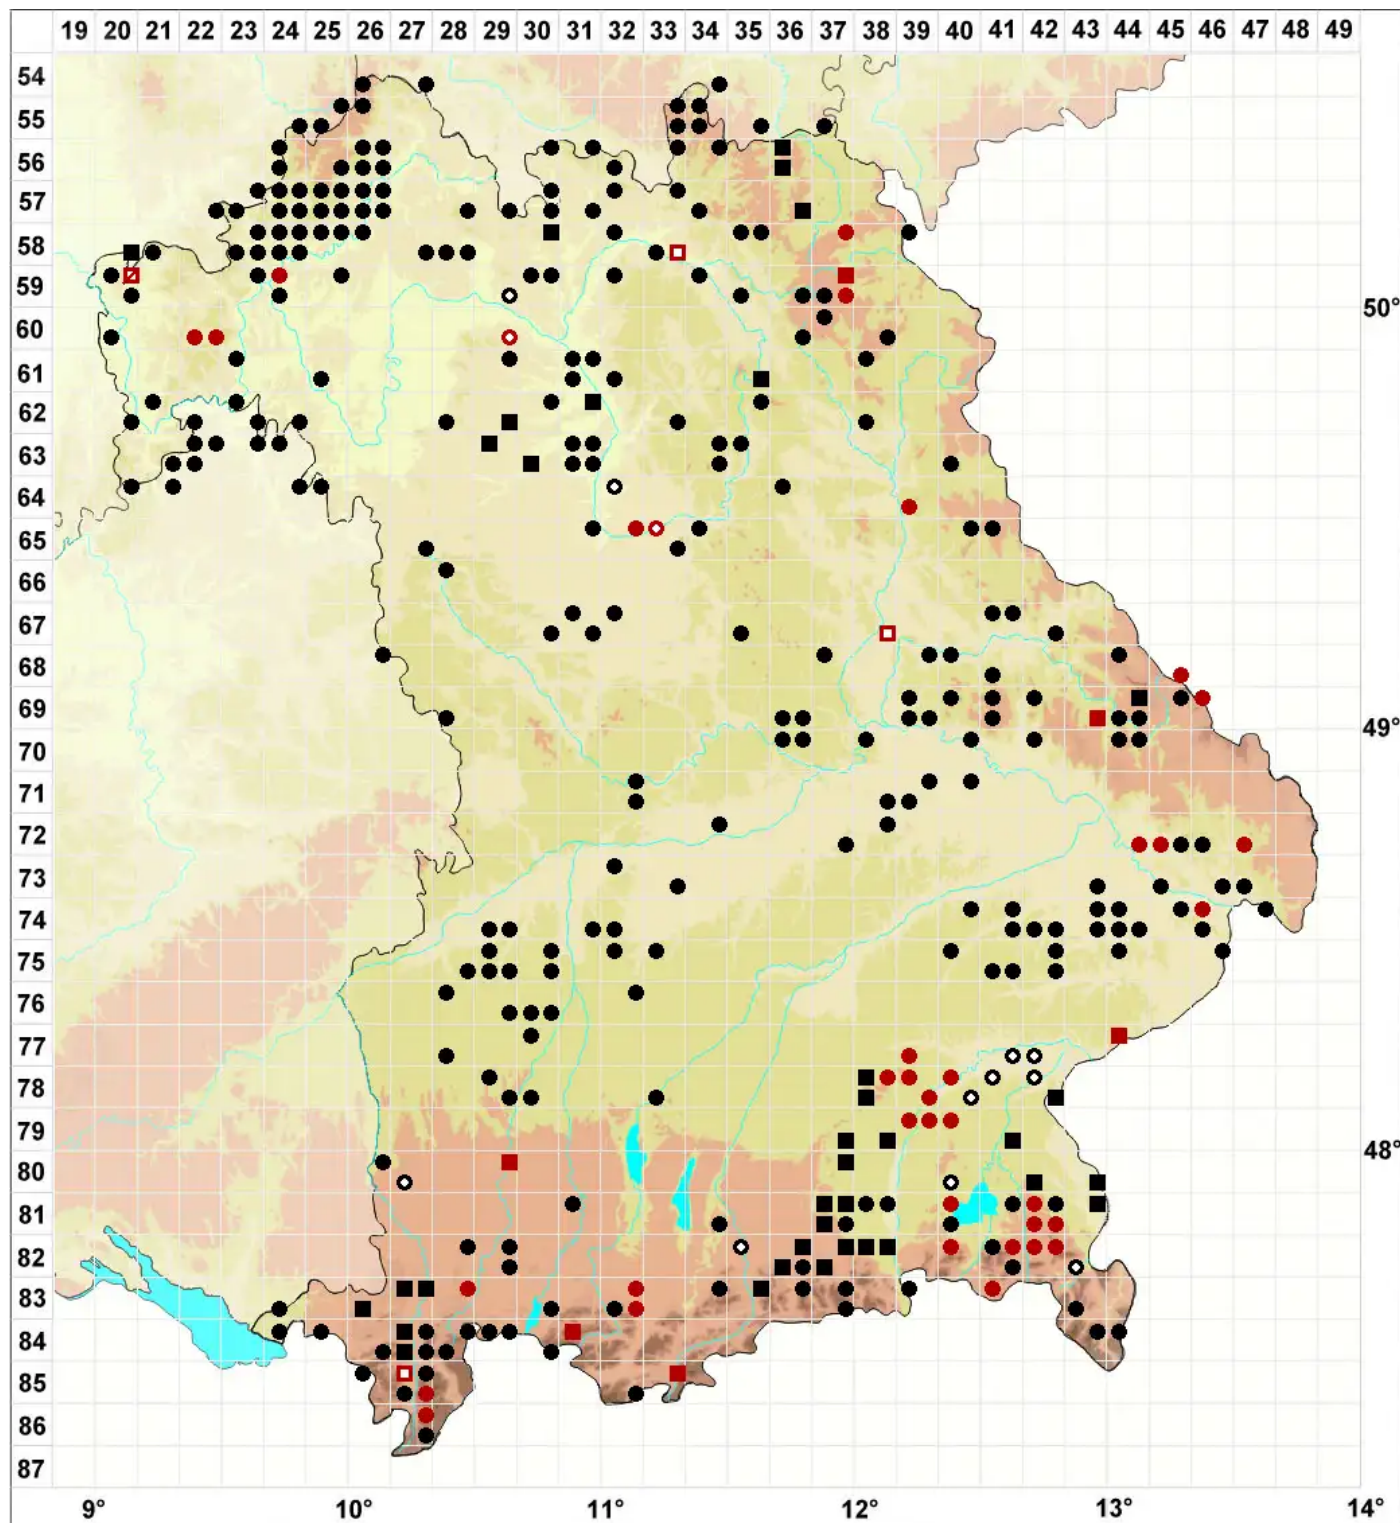

Calypogeia fissa (L.) Raddi

Eingeschnittenes Bartkelchmoos

Legende:

Symbole:

Ausgefülltes Symbol:
Zeitraum von 1980 bis heute (Aktuelle Angabe)

Leeres Symbol:
Zeitraum vor 1980 (Altangabe)

Quadrat: Herbarbeleg