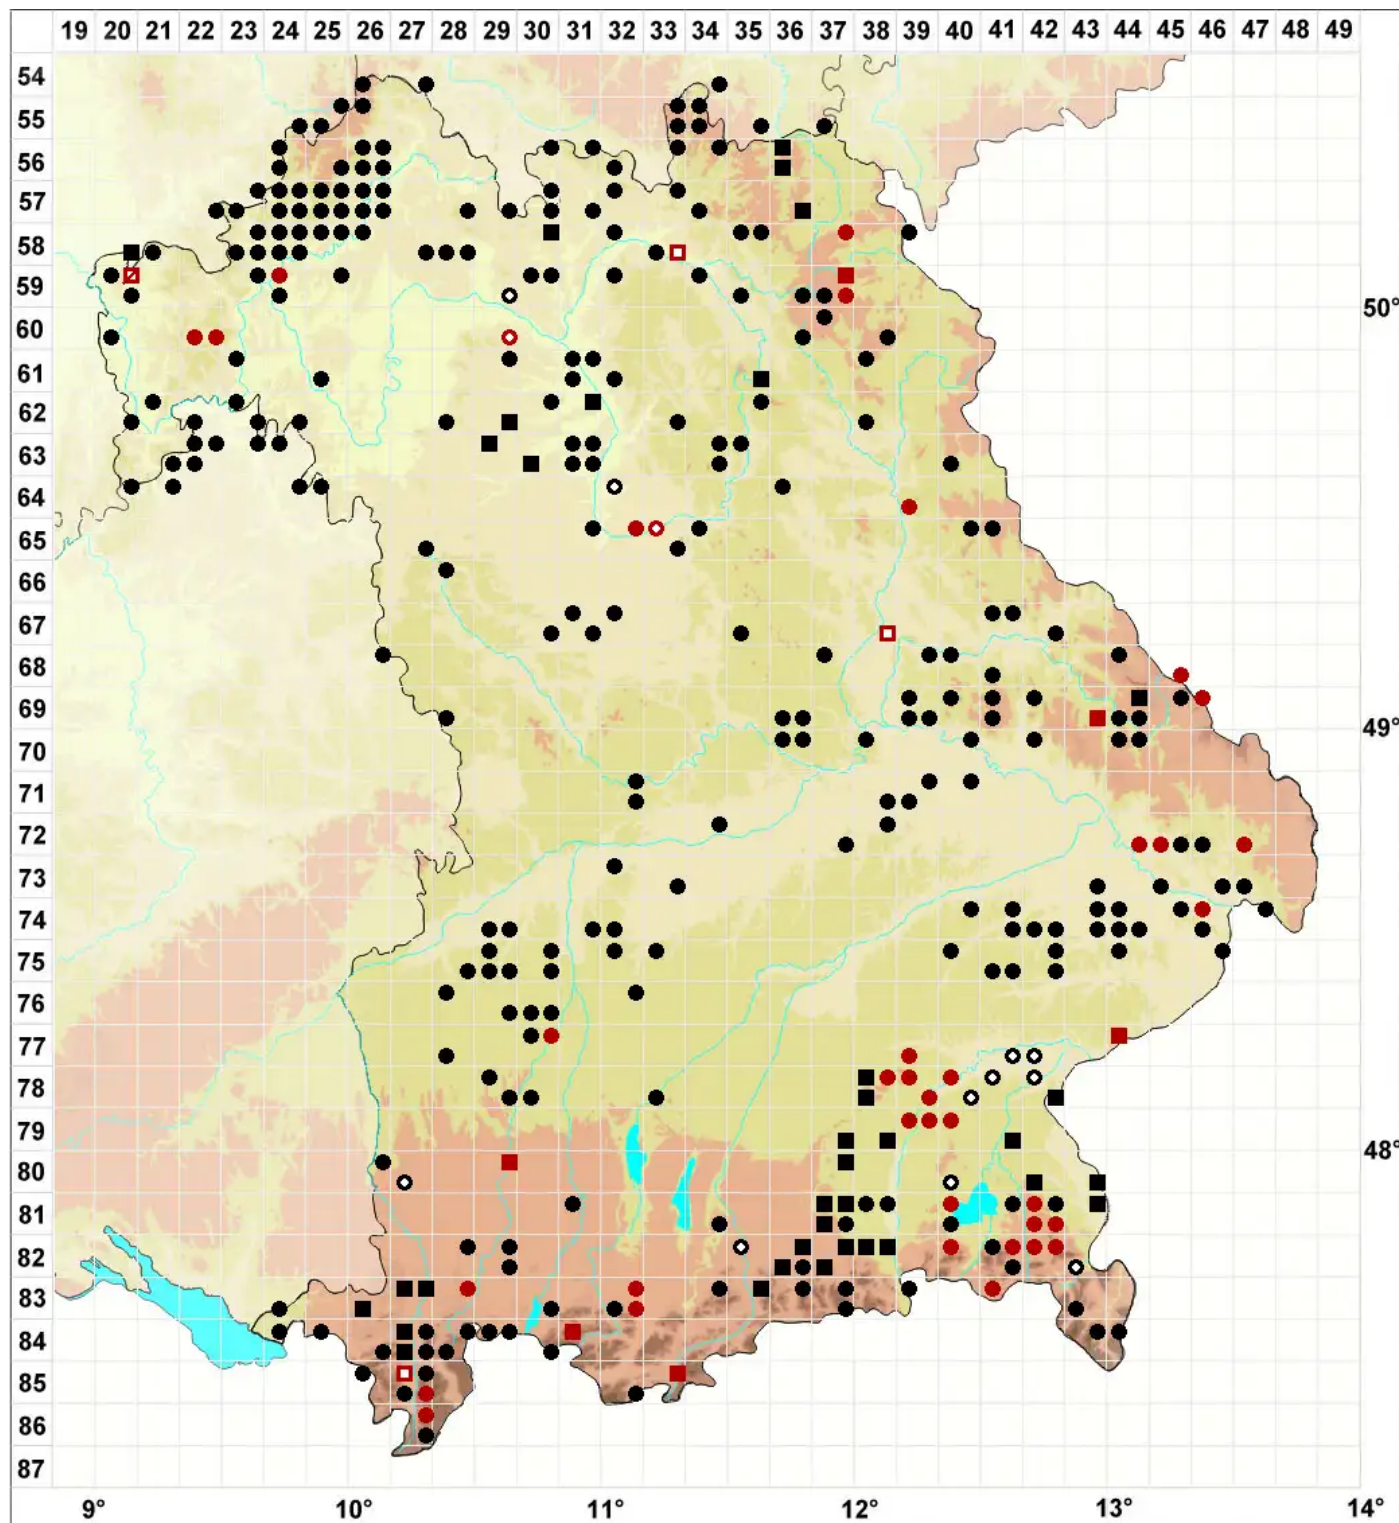

Calypogeia fissa (L.) Raddi

Eingeschnittenes Bartkelchmoos

Legende:

- Symbole:**
- Ausgefülltes Symbol:
Zeitraum von 1980 bis heute (Aktuelle Angabe)
 - Leeres Symbol:
Zeitraum vor 1980 (Altangabe)
 - Quadrat: Herbarbeleg