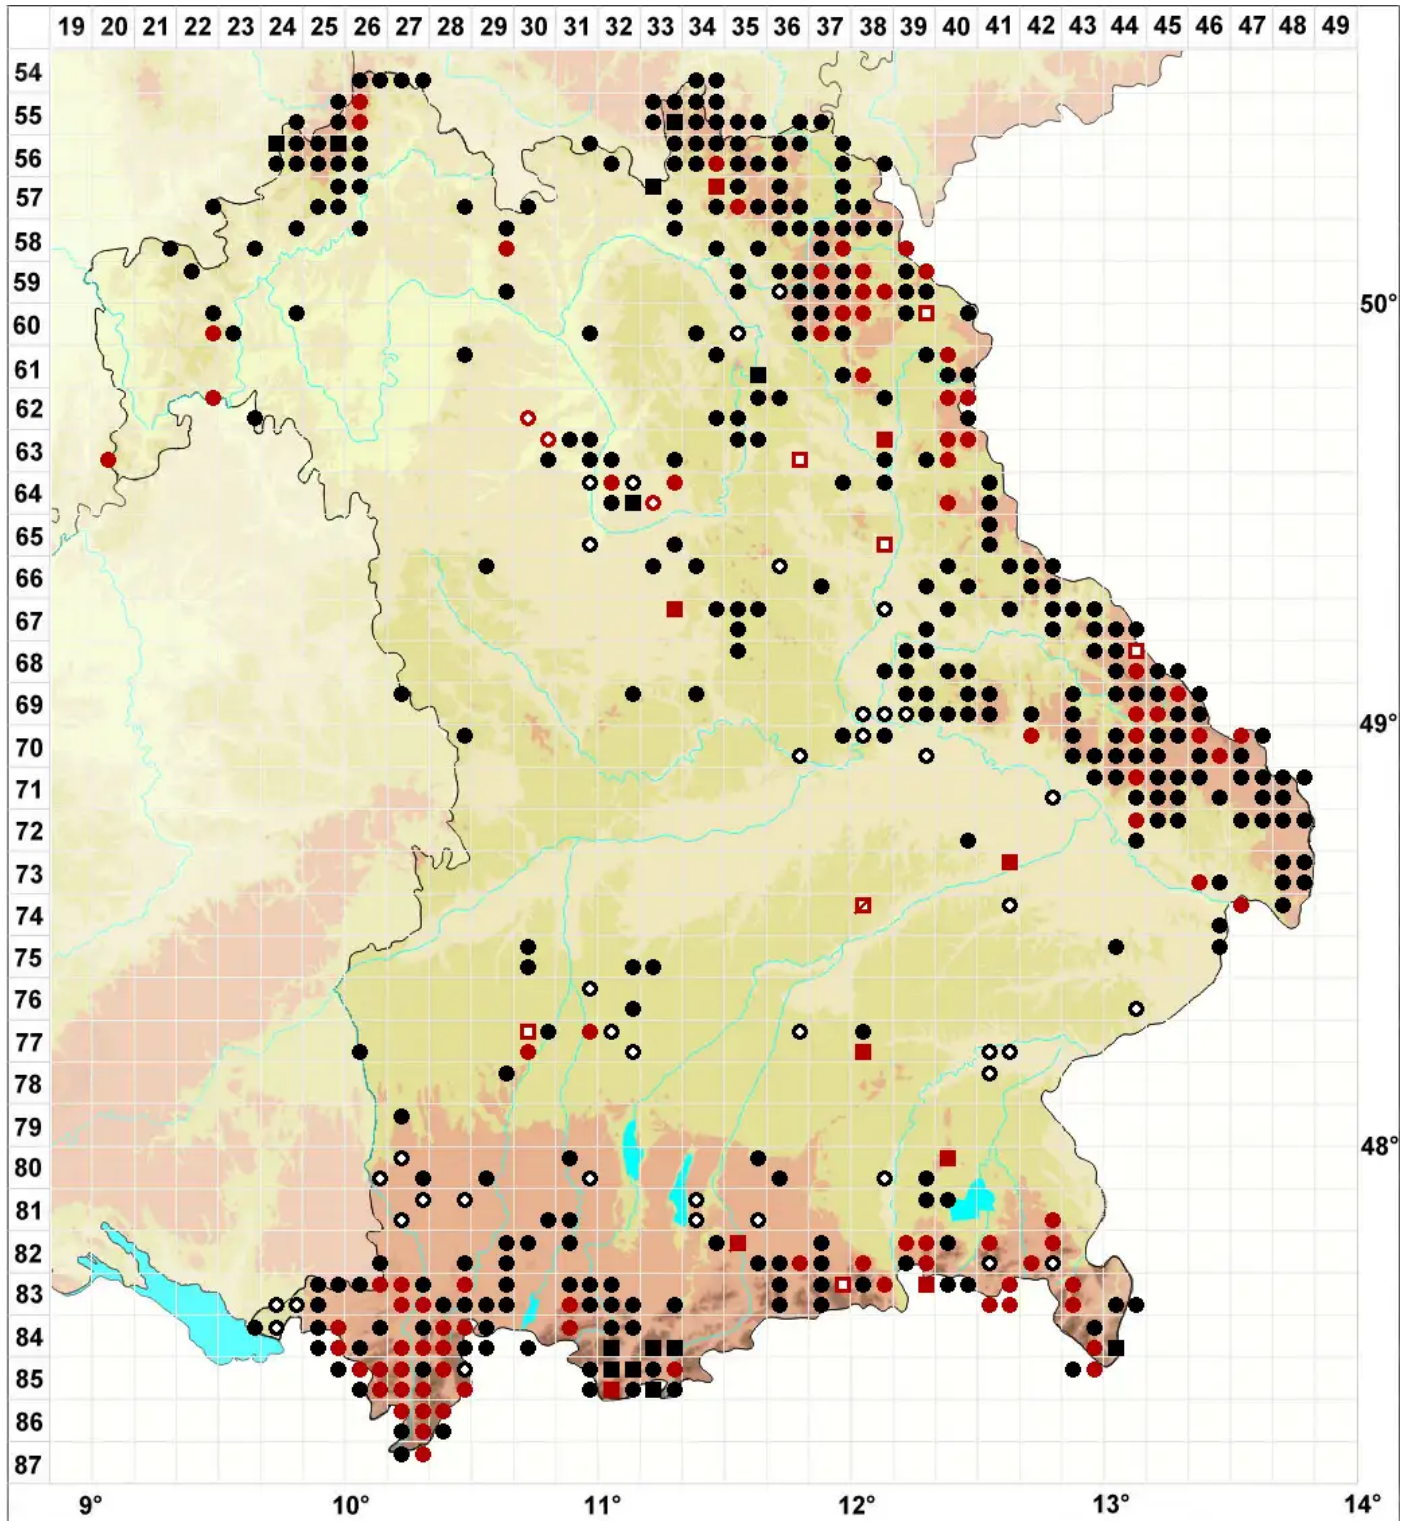

Philonotis fontana (Hedw.) Brid.

Gemeines Quellmoos

Legende:

- Symbole:**
Ausgefülltes Symbol:
Zeitraum von 1980 bis heute (Aktuelle Angabe)
Leeres Symbol:
Zeitraum vor 1980 (Altangabe)
Quadrat: Herbarbeleg