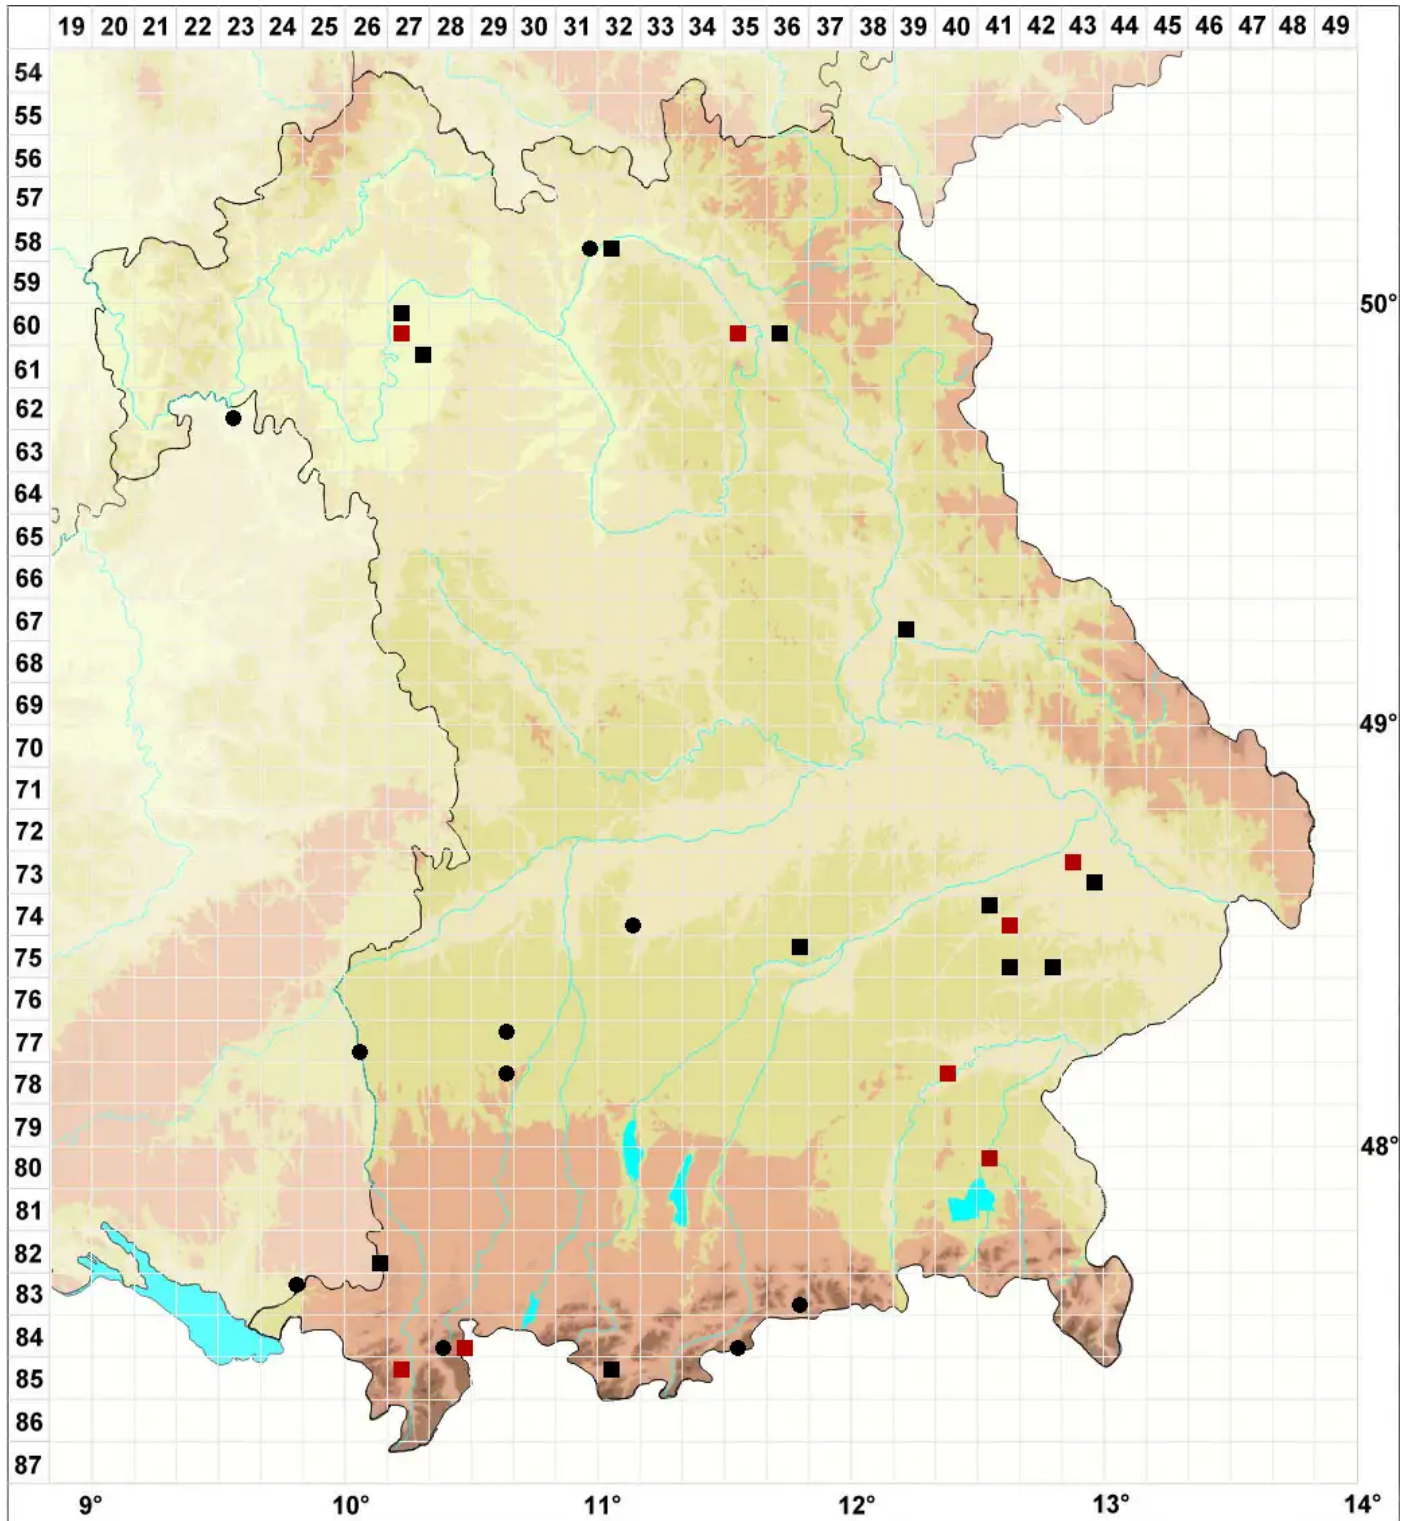

# Mnium lycopodioides Schwägr.

## Bärlappähnliches Sternmoos

Legende:

**Symbole:**  
Ausgefülltes Symbol:  
Zeitraum von 1980 bis heute (Aktuelle Angabe)  
Leeres Symbol:  
Zeitraum vor 1980 (Altangabe)  
Quadrat: Herbarbeleg