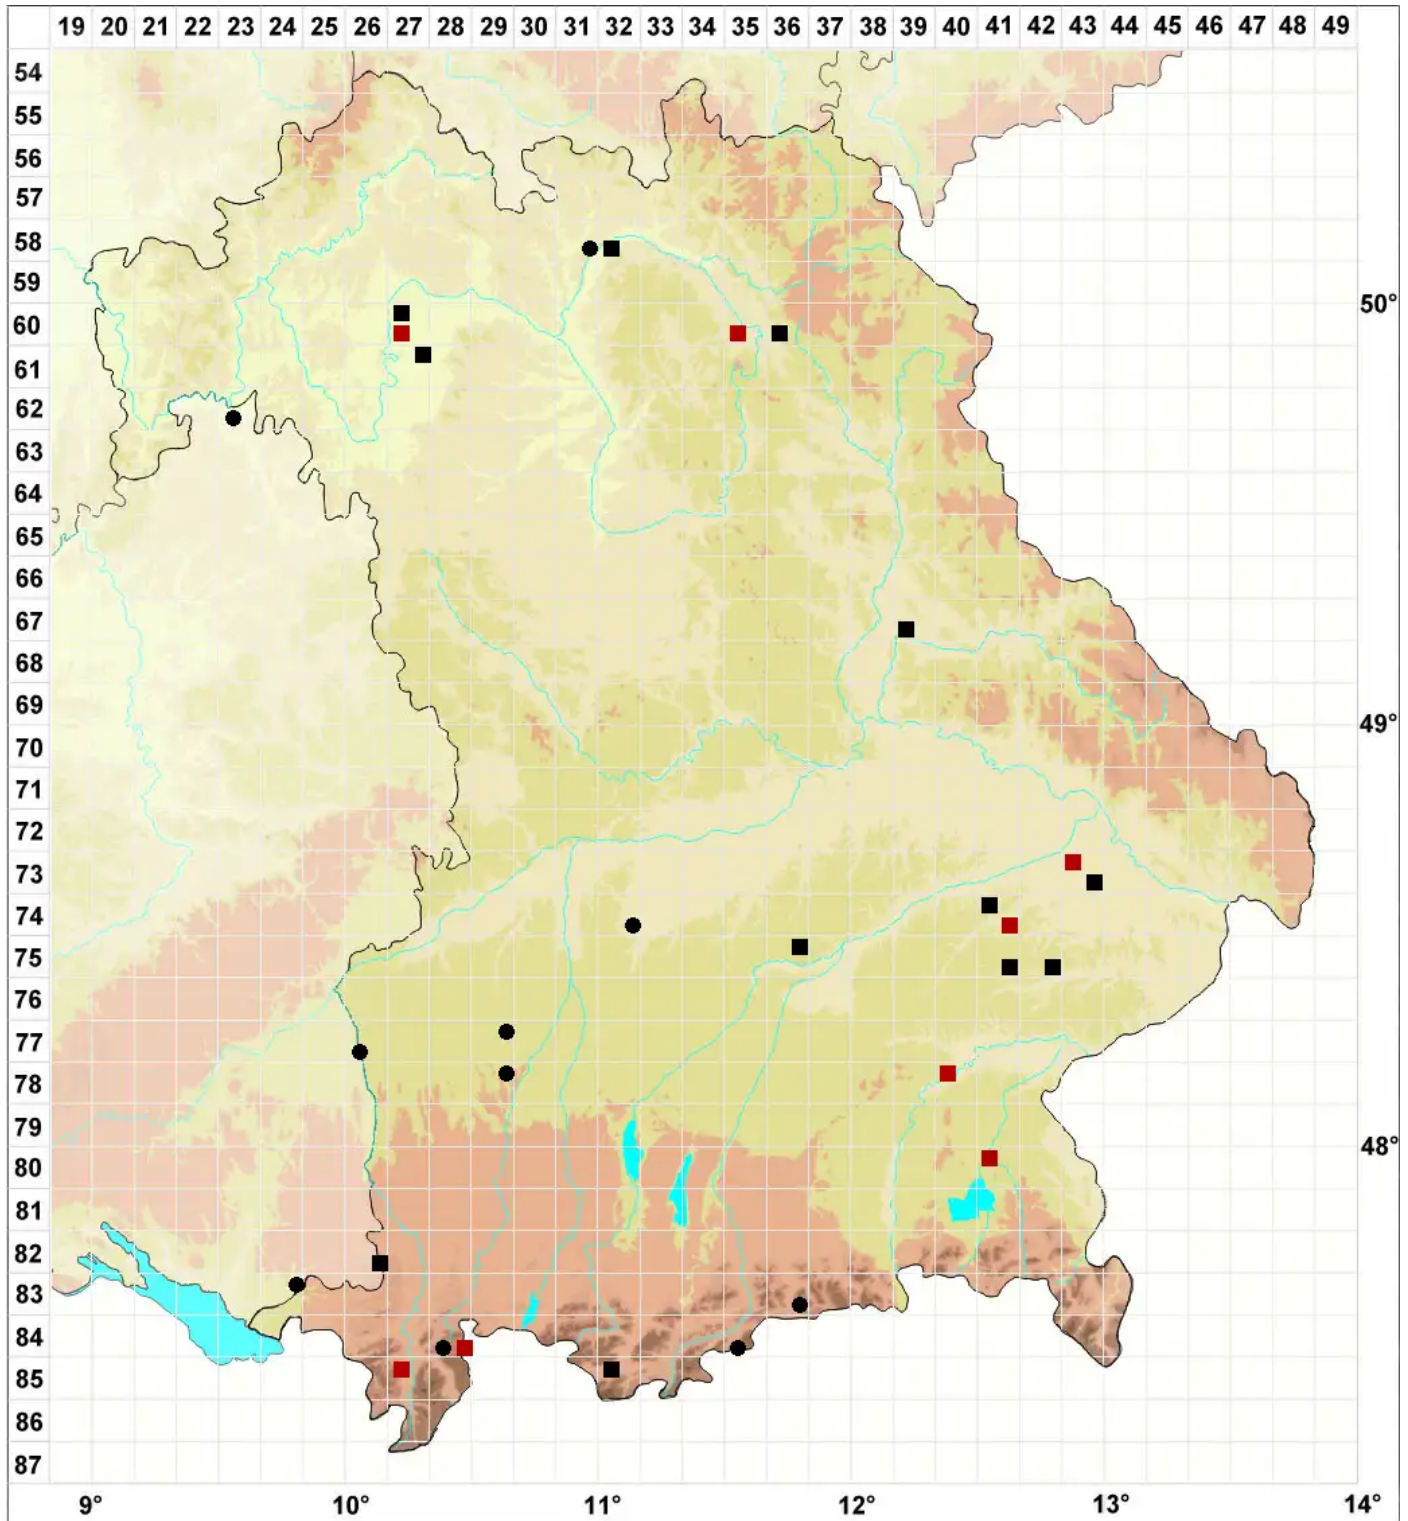

# Mnium lycopodioides Schwägr.

## Bärlappähnliches Sternmoos

Legende:

- Symbole:**
- Ausgefülltes Symbol:  
Zeitraum von 1980 bis heute (Aktuelle Angabe)
  - Leeres Symbol:  
Zeitraum vor 1980 (Altangabe)
  - Quadrat: Herbarbeleg