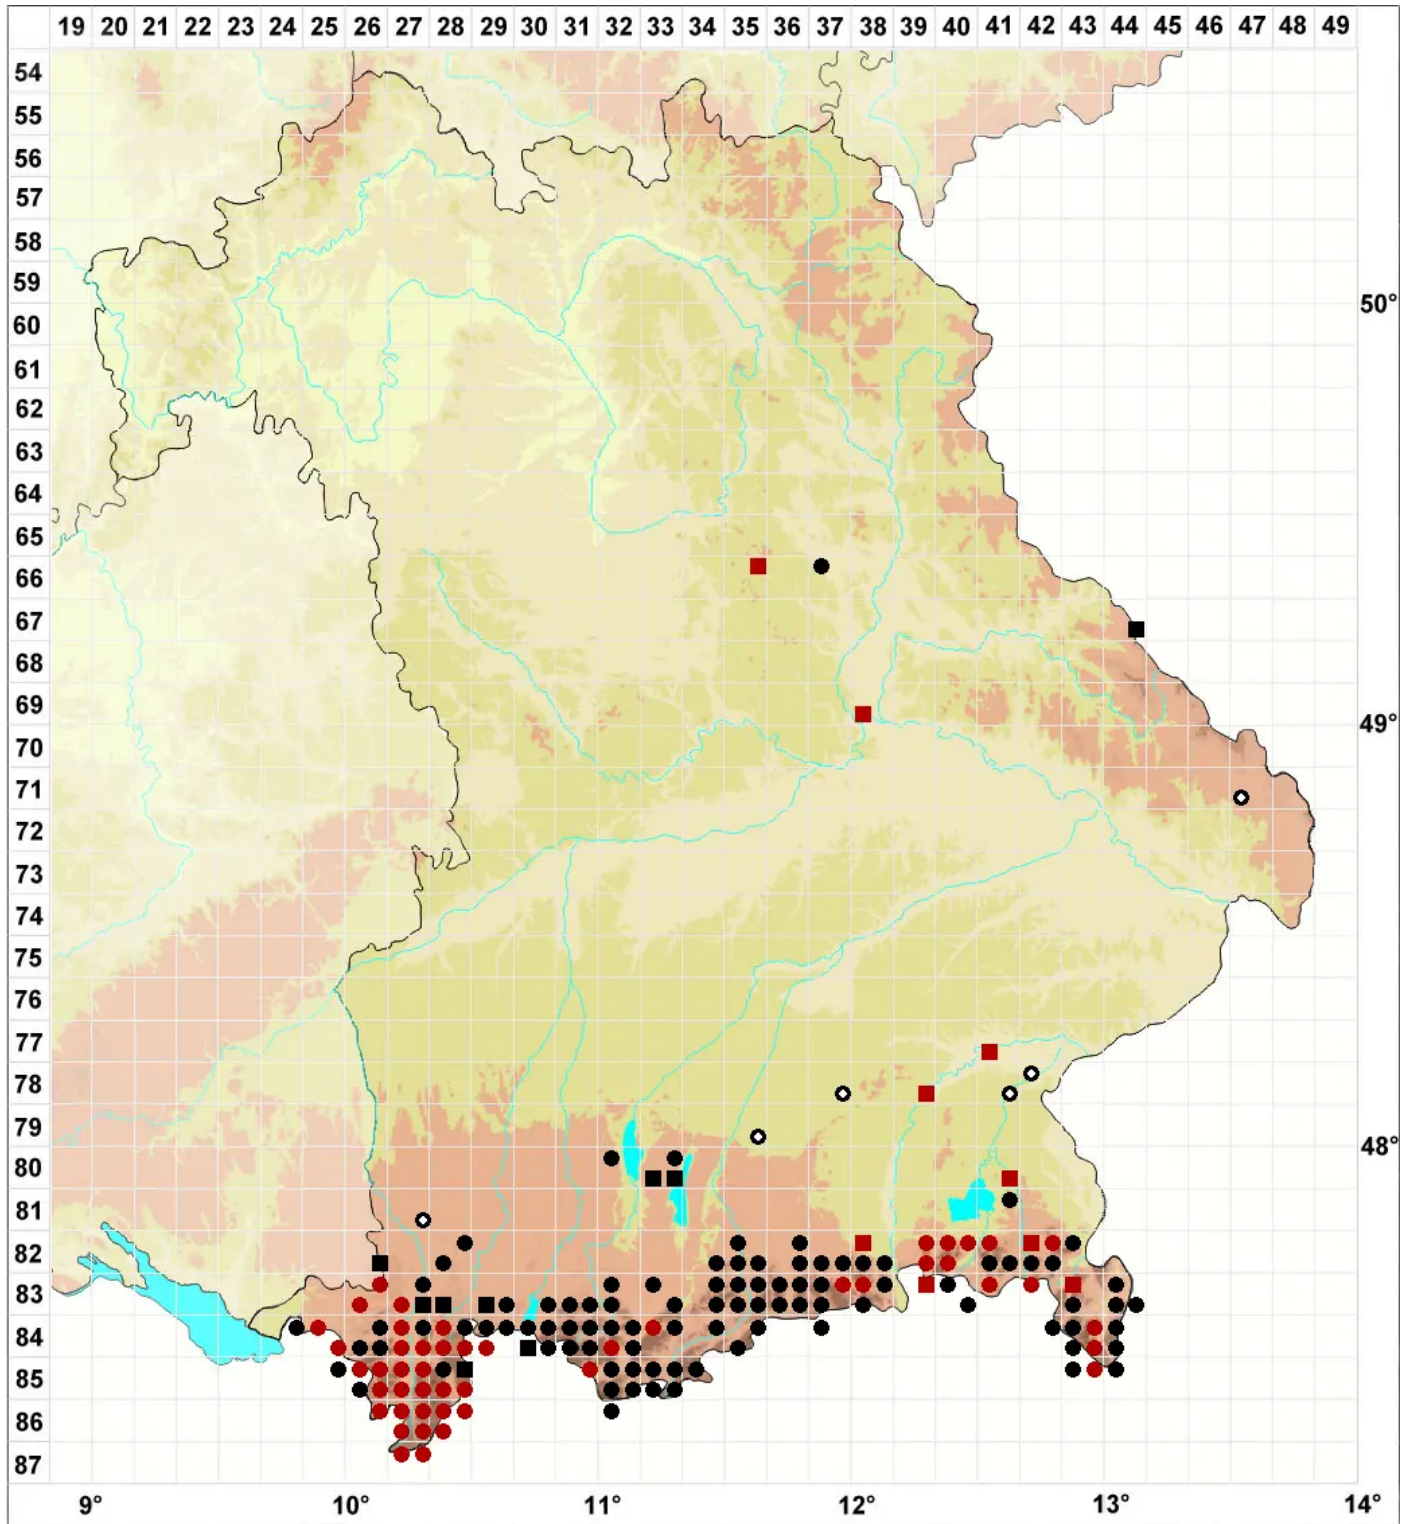

Mnium thomsonii Schimp.

Thomsons Sternmoos

Legende:

Symbole:

Ausgefülltes Symbol:
Zeitraum von 1980 bis heute (Aktuelle Angabe)

Leeres Symbol:
Zeitraum vor 1980 (Altangabe)

Quadrat: Herbarbeleg