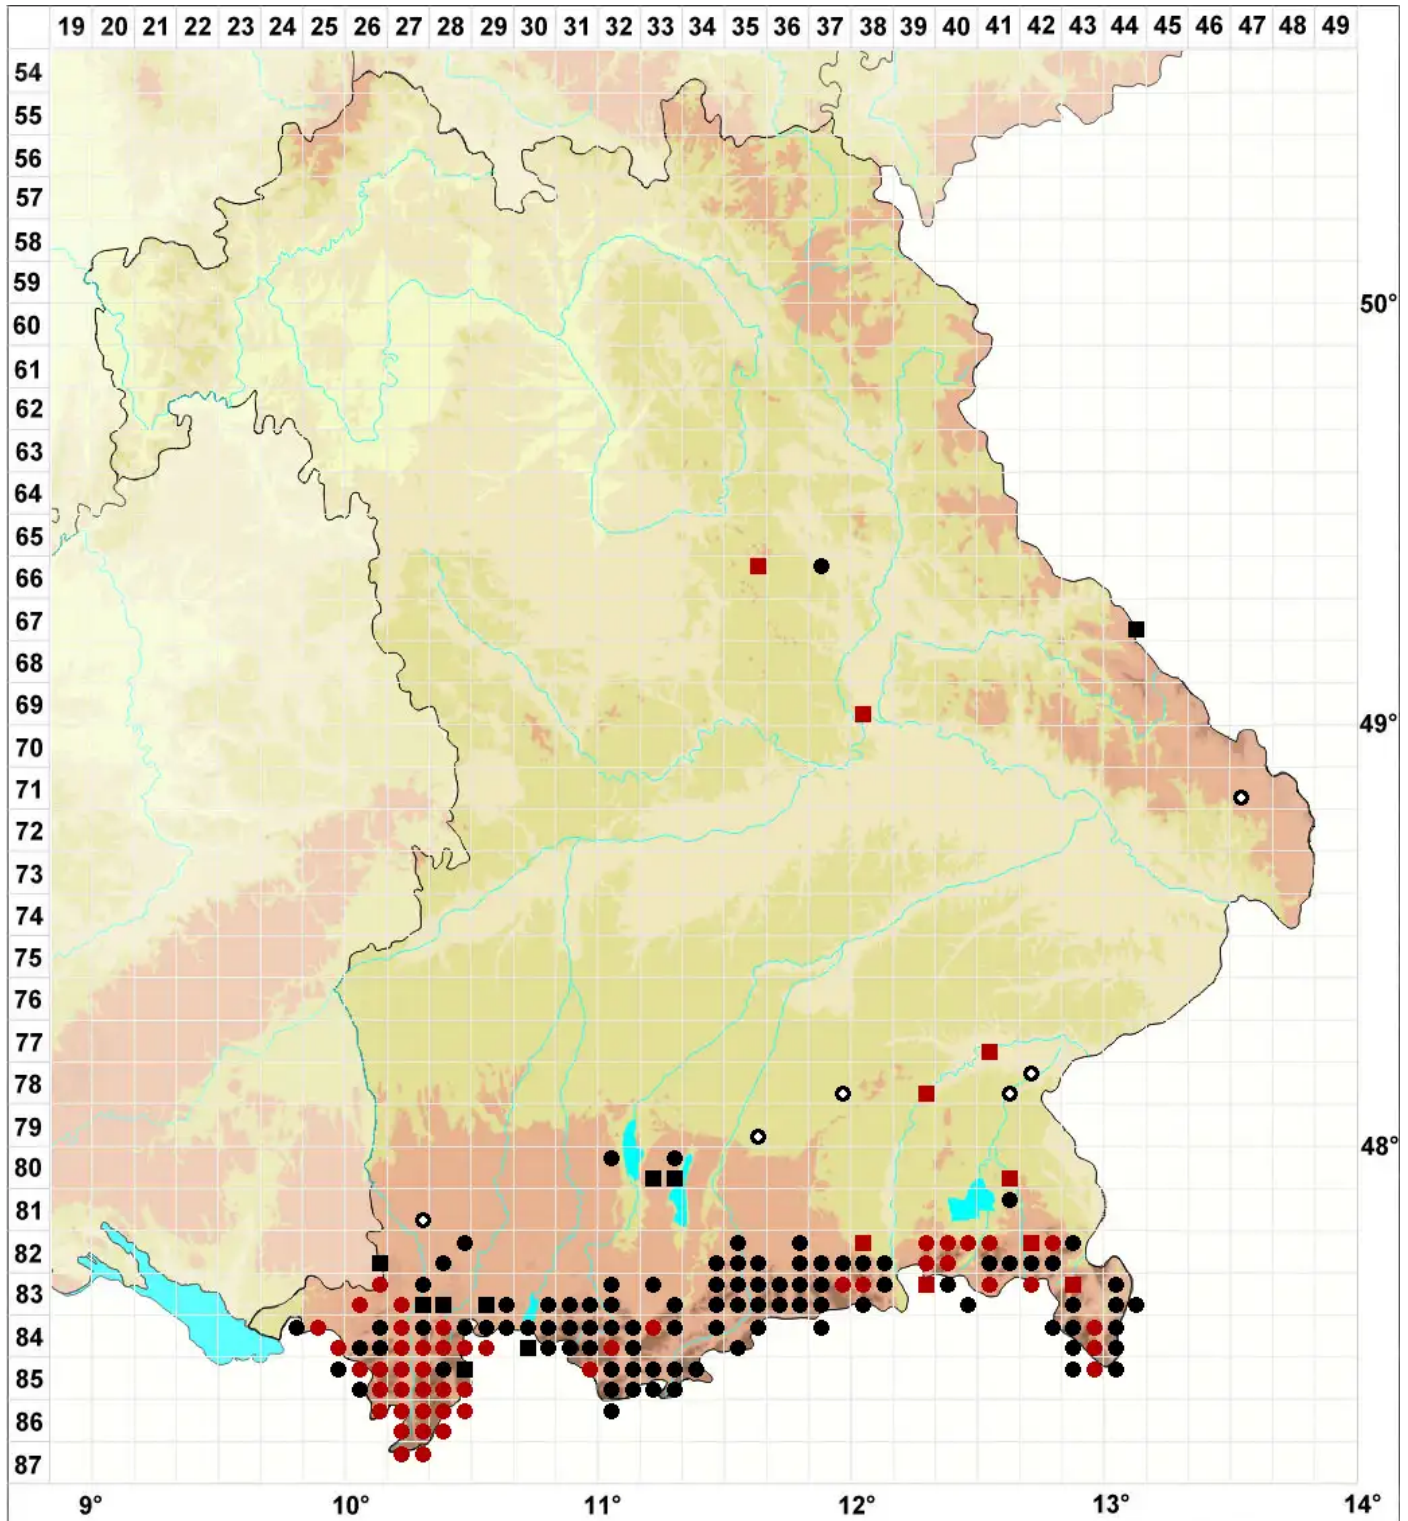

Mnium thomsonii Schimp.

Thomsons Sternmoos

Legende:

Symbole:
Ausgefülltes Symbol:
Zeitraum von 1980 bis heute (Aktuelle Angabe)
Leeres Symbol:
Zeitraum vor 1980 (Altangabe)
Quadrat: Herbarbeleg