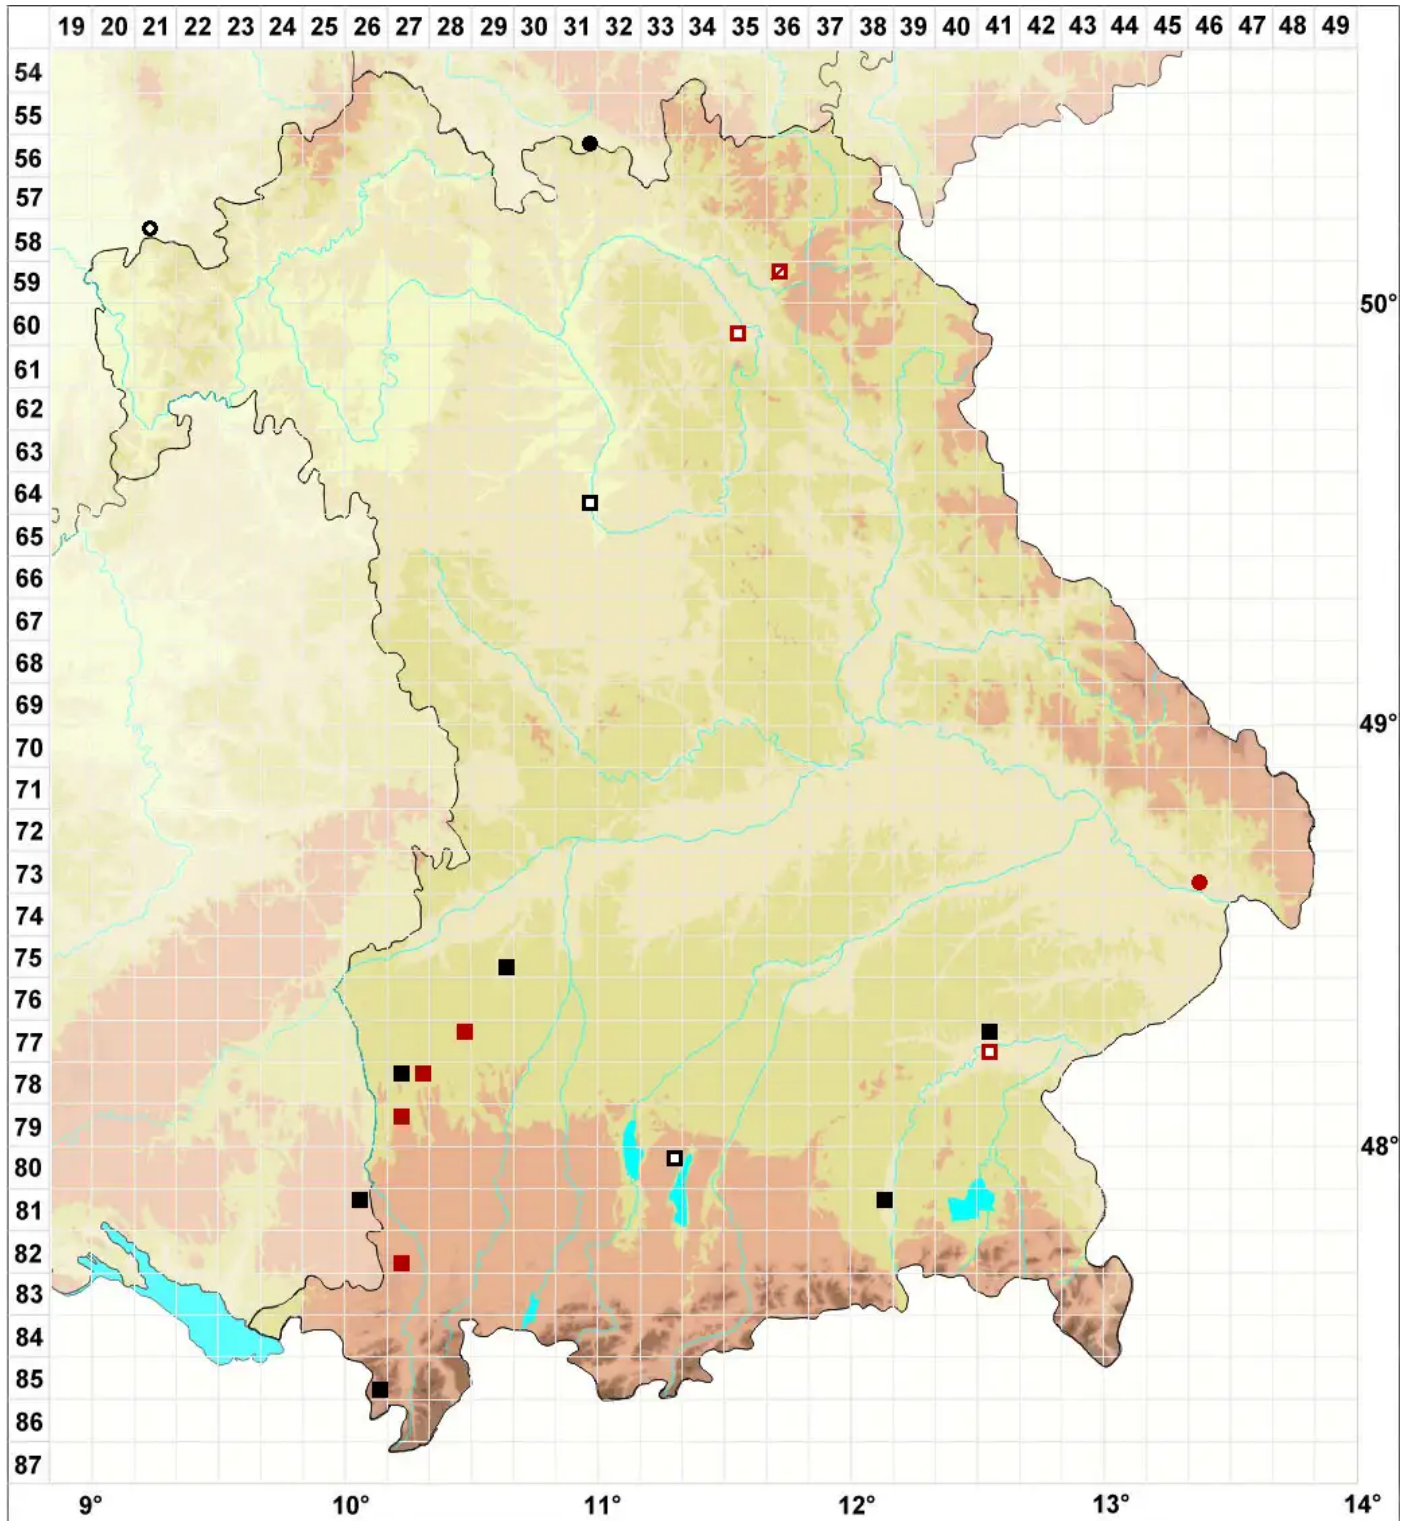

Philonotis marchica (Hedw.) Brid.

Märkisches Quellmoos

Legende:

Symbole:

Ausgefülltes Symbol:
Zeitraum von 1980 bis heute (Aktuelle Angabe)

Leeres Symbol:
Zeitraum vor 1980 (Altangabe)

Quadrat: Herbarbeleg