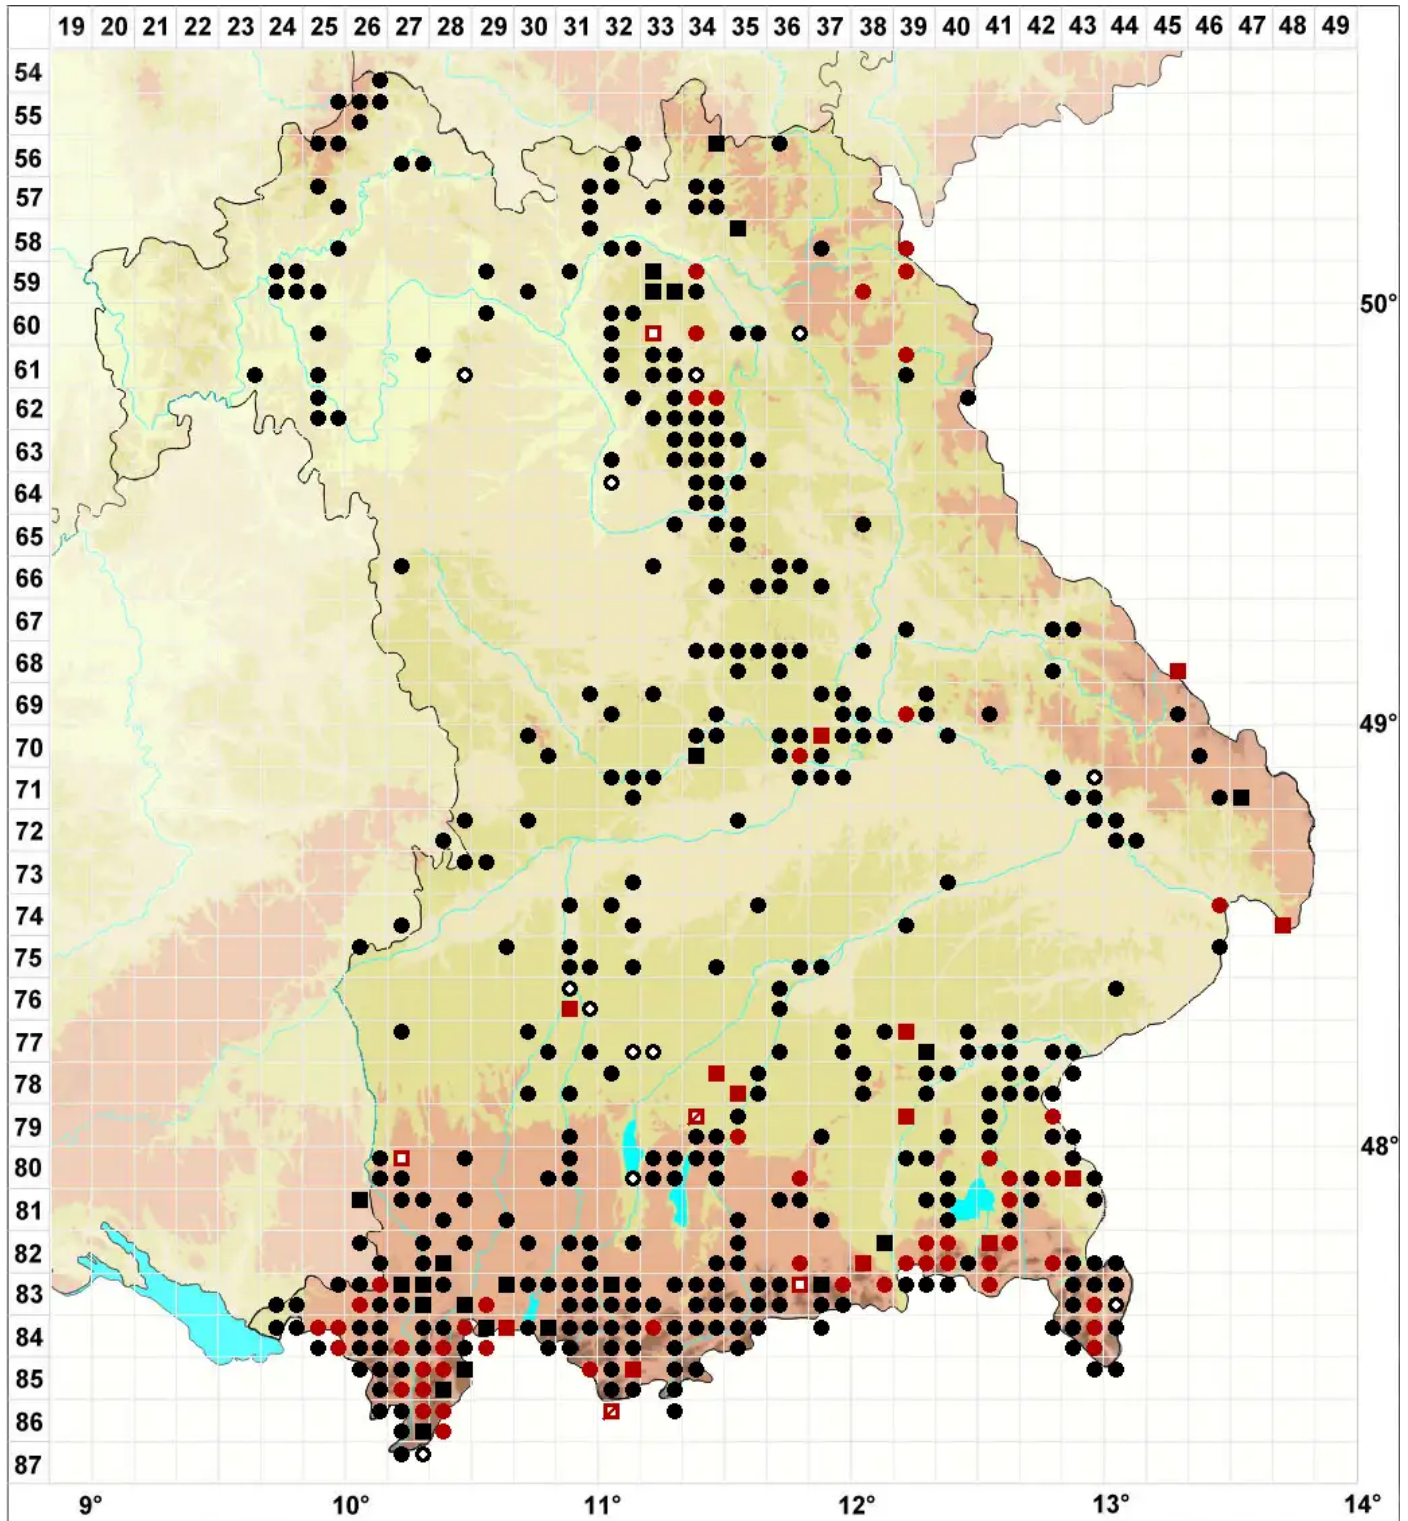

Mnium marginatum (Dicks.) P.Beauv.

Gesäumtes Sternmoos

Legende:

Symbole:
Ausgefülltes Symbol:
Zeitraum von 1980 bis heute (Aktuelle Angabe)
Leeres Symbol:
Zeitraum vor 1980 (Altangabe)
Quadrat: Herbarbeleg