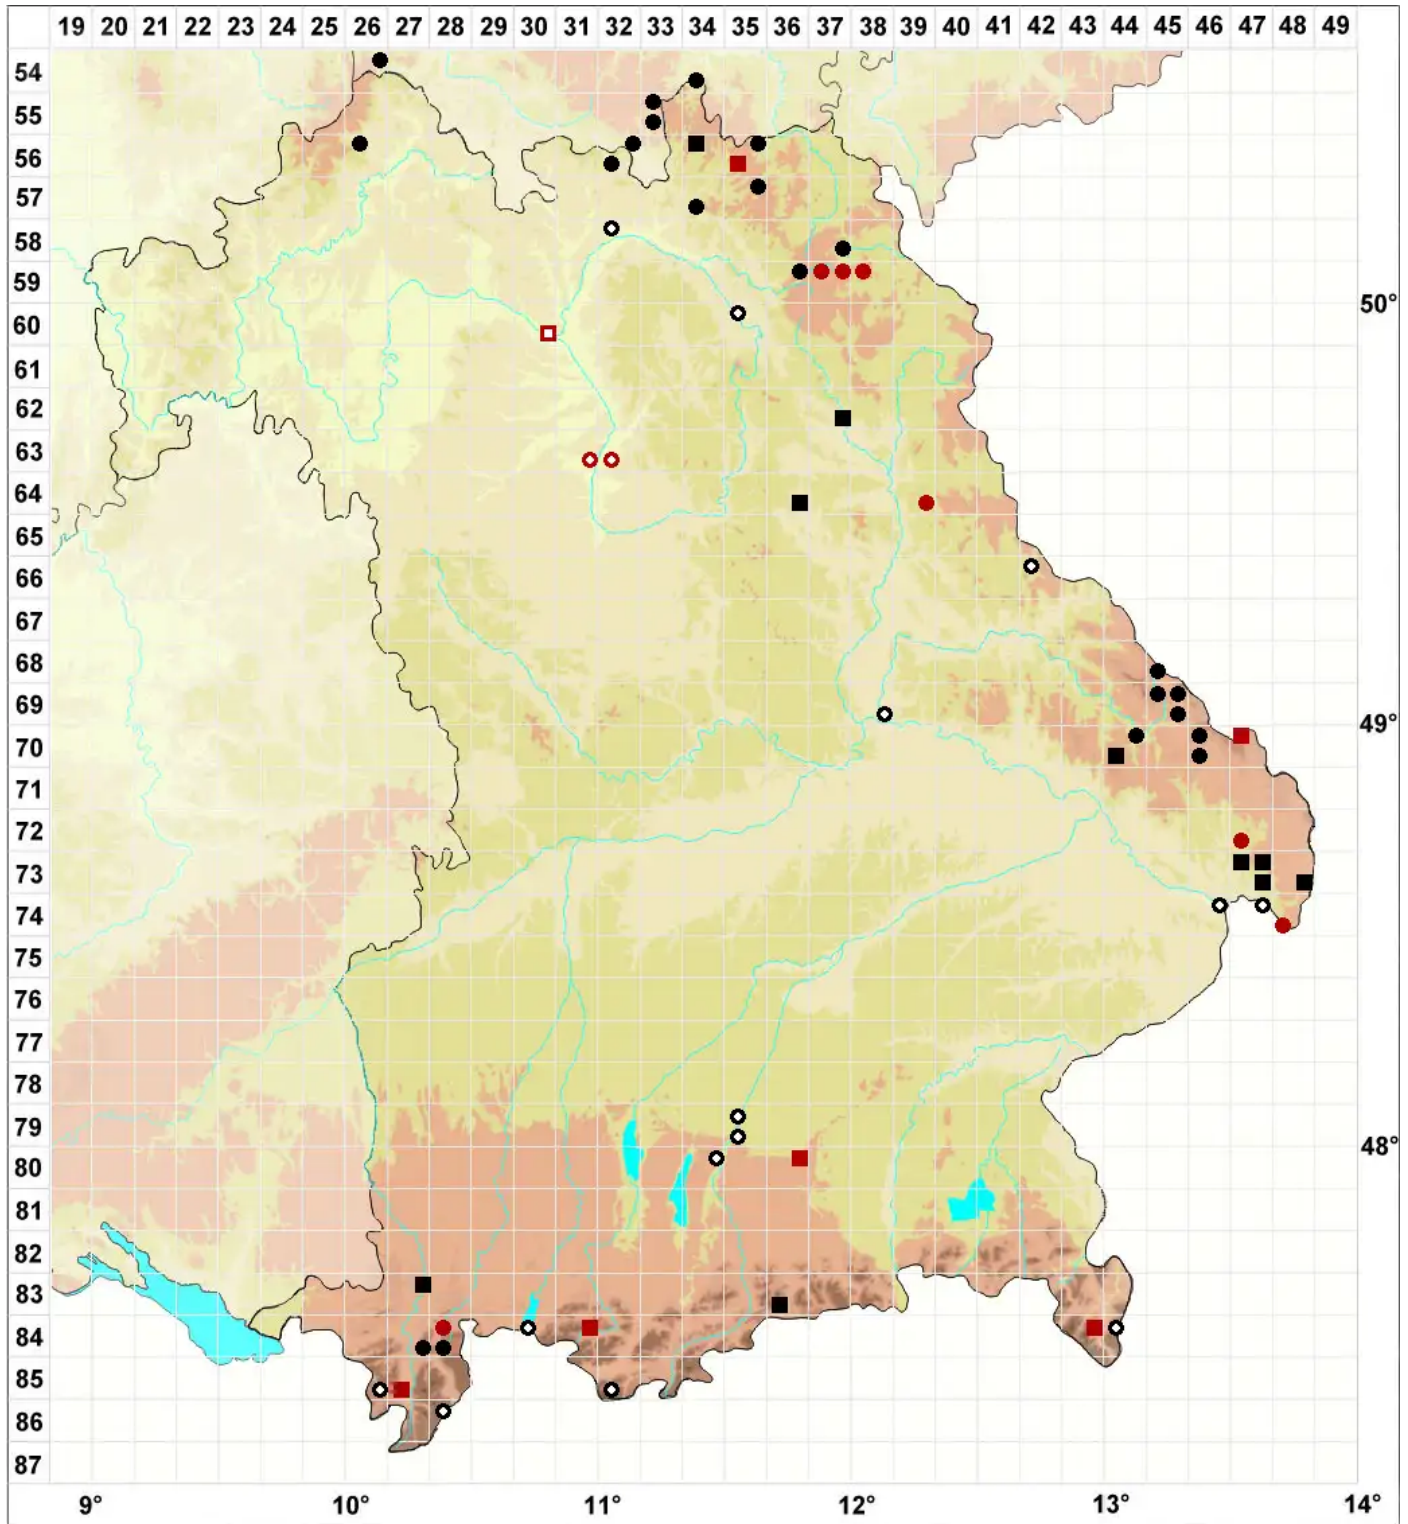

# Plagiomnium medium (Bruch & Schimp.) T.J.Kop.

Mittleres Kriechsternmoos

Legende:

- Symbole:**  
Ausgefülltes Symbol:  
Zeitraum von 1980 bis heute (Aktuelle Angabe)  
Leeres Symbol:  
Zeitraum vor 1980 (Altangabe)  
Quadrat: Herbarbeleg