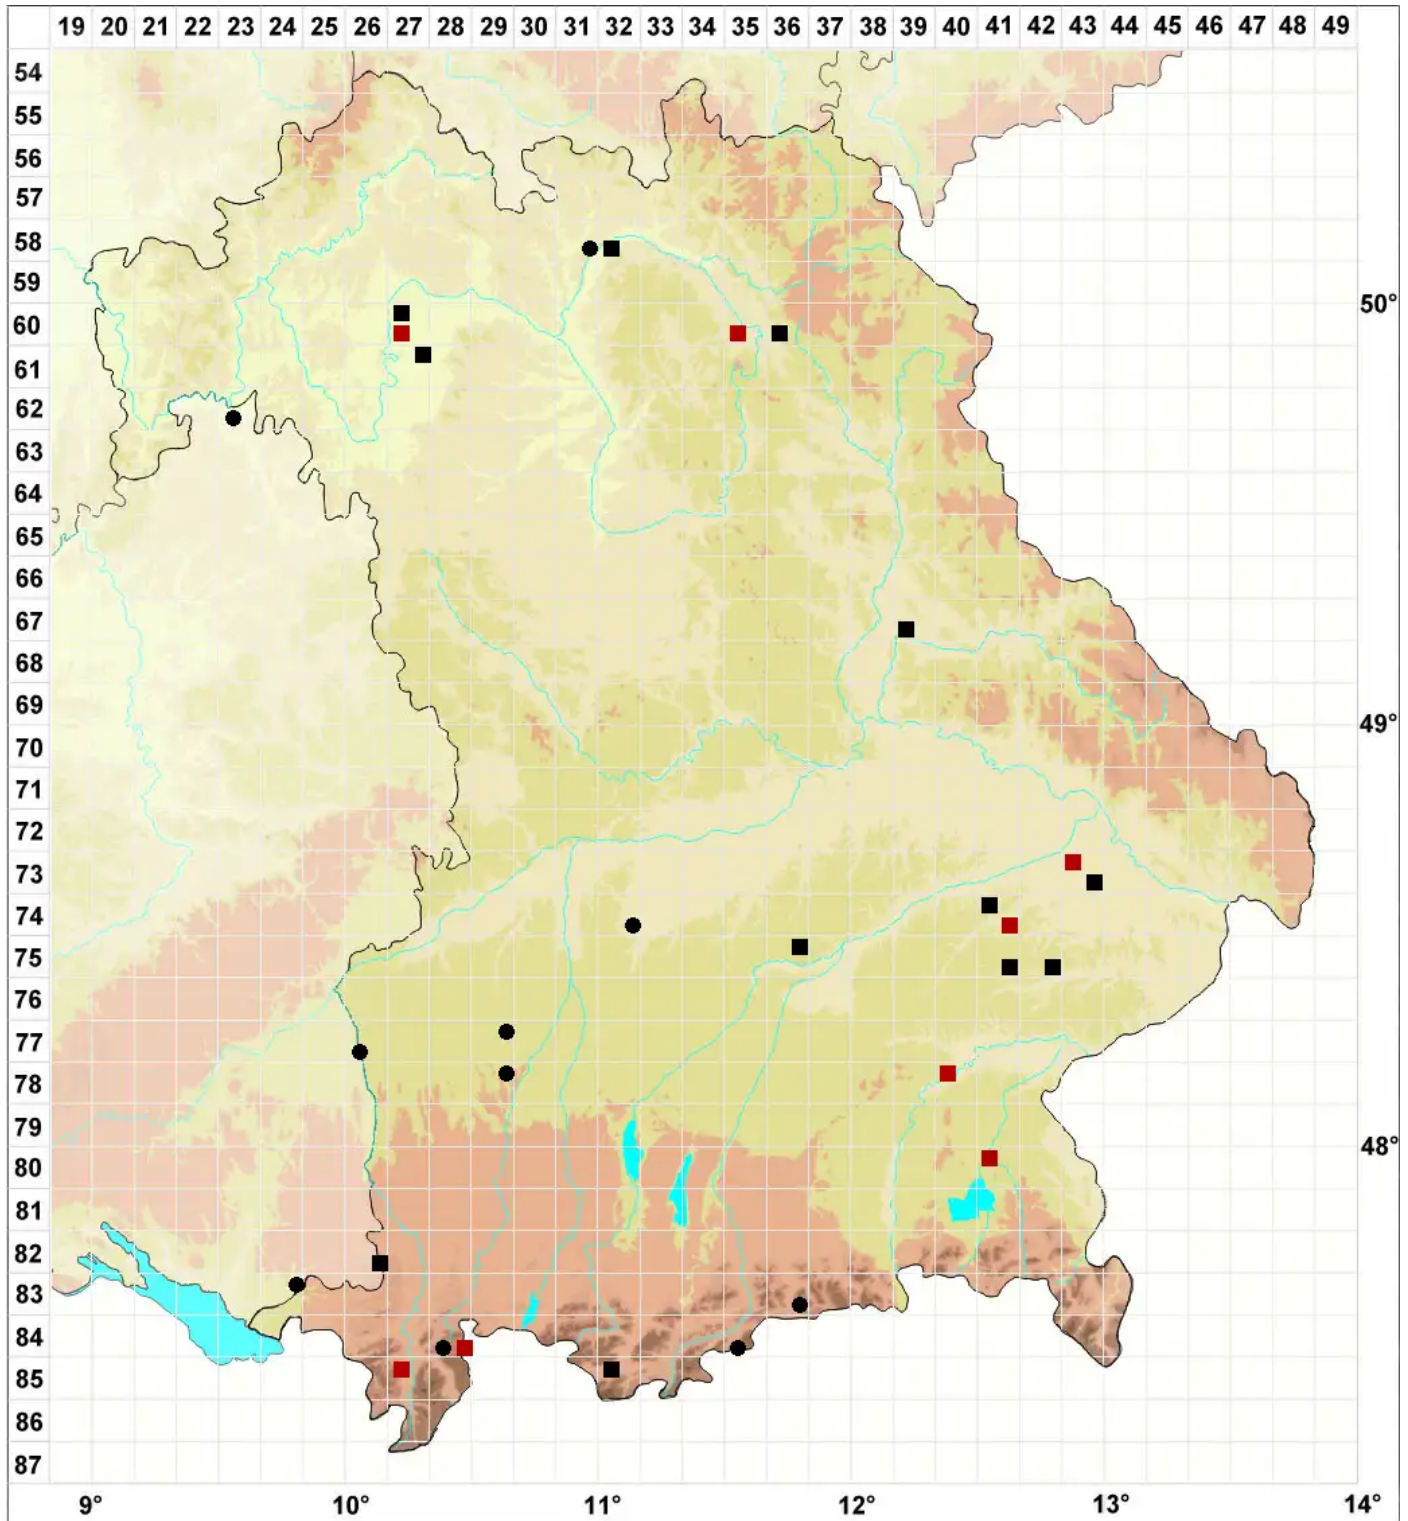

# Mnium lycopodioides Schwägr.

## Bärlappähnliches Sternmoos

Legende:

**Symbole:**

Ausgefülltes Symbol:  
Zeitraum von 1980 bis heute (Aktuelle Angabe)

Leeres Symbol:  
Zeitraum vor 1980 (Altangabe)

Quadrat: Herbarbeleg