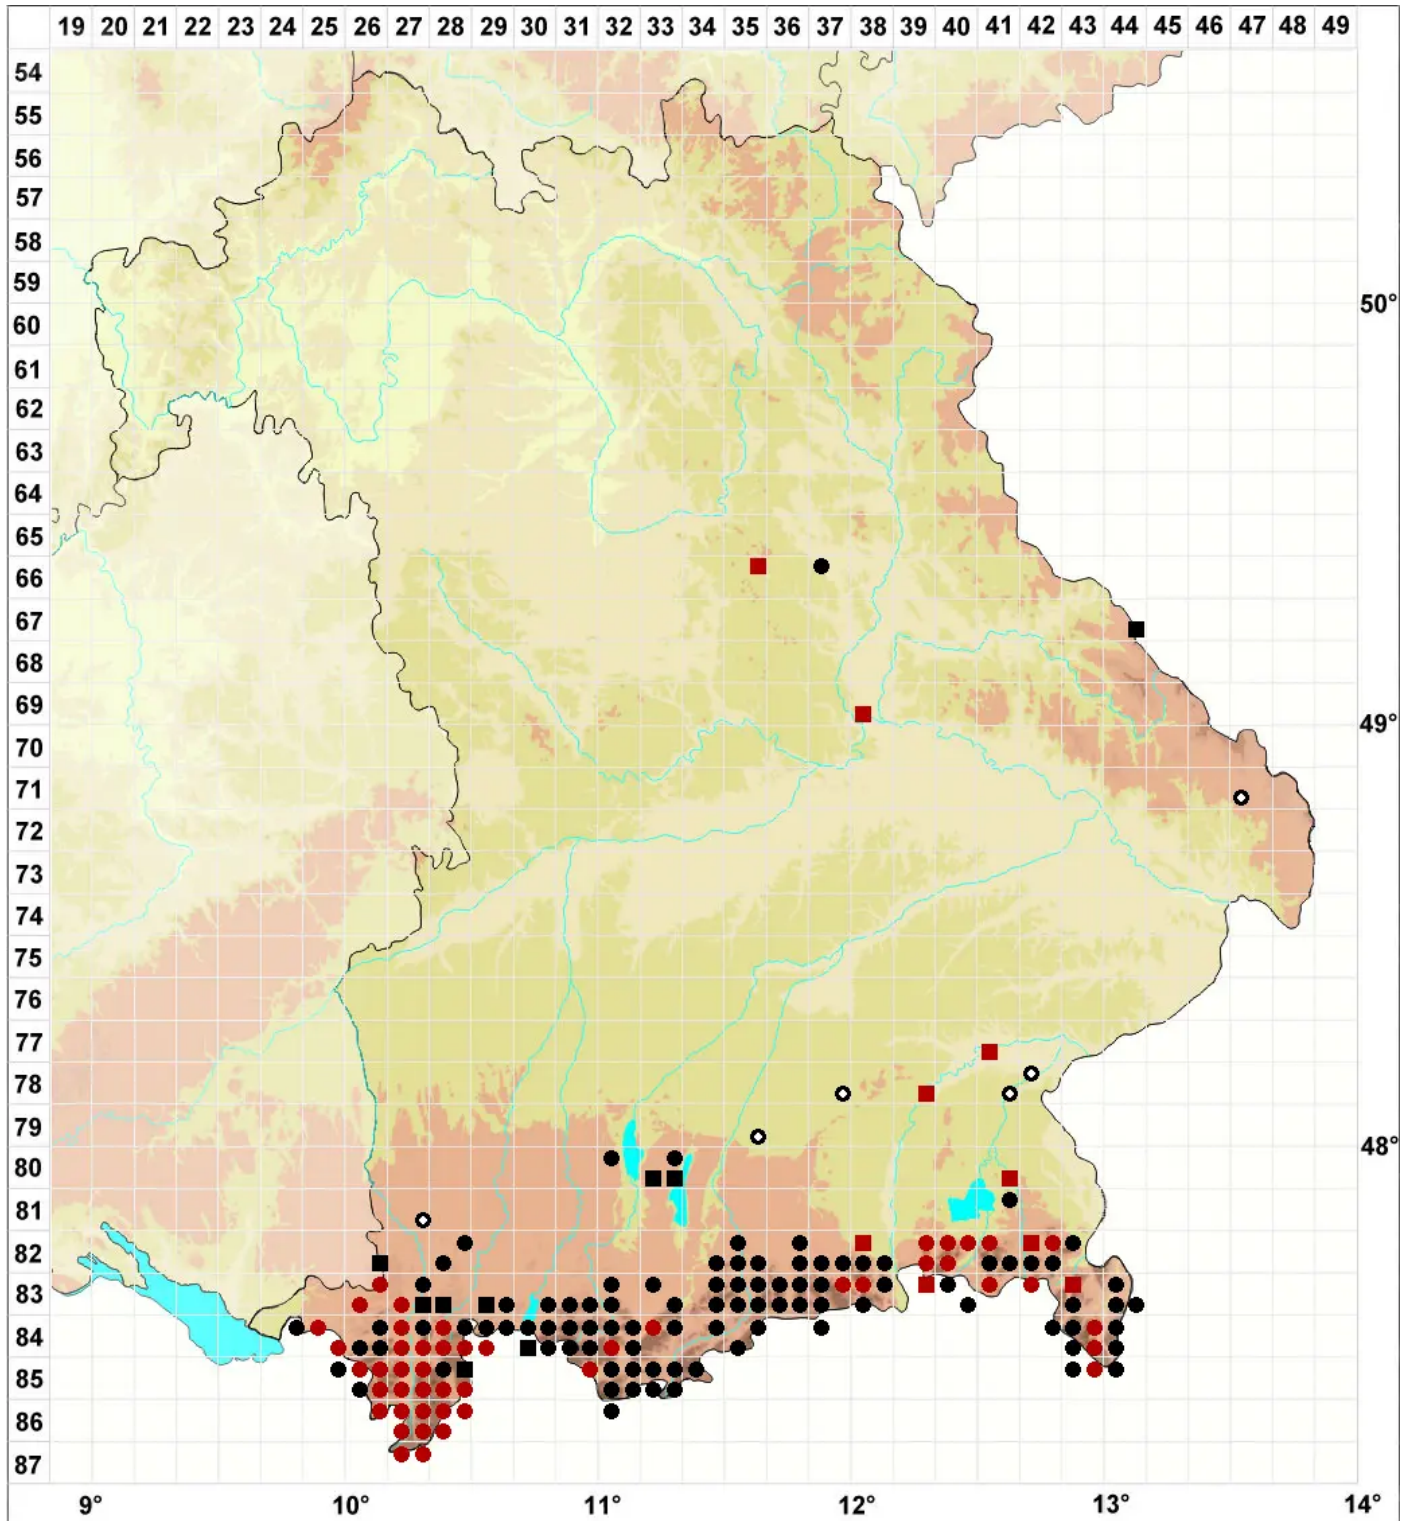

Mnium thomsonii Schimp.

Thomsons Sternmoos

Legende:

Symbole:
Ausgefülltes Symbol:
Zeitraum von 1980 bis heute (Aktuelle Angabe)
Leeres Symbol:
Zeitraum vor 1980 (Altangabe)
Quadrat: Herbarbeleg