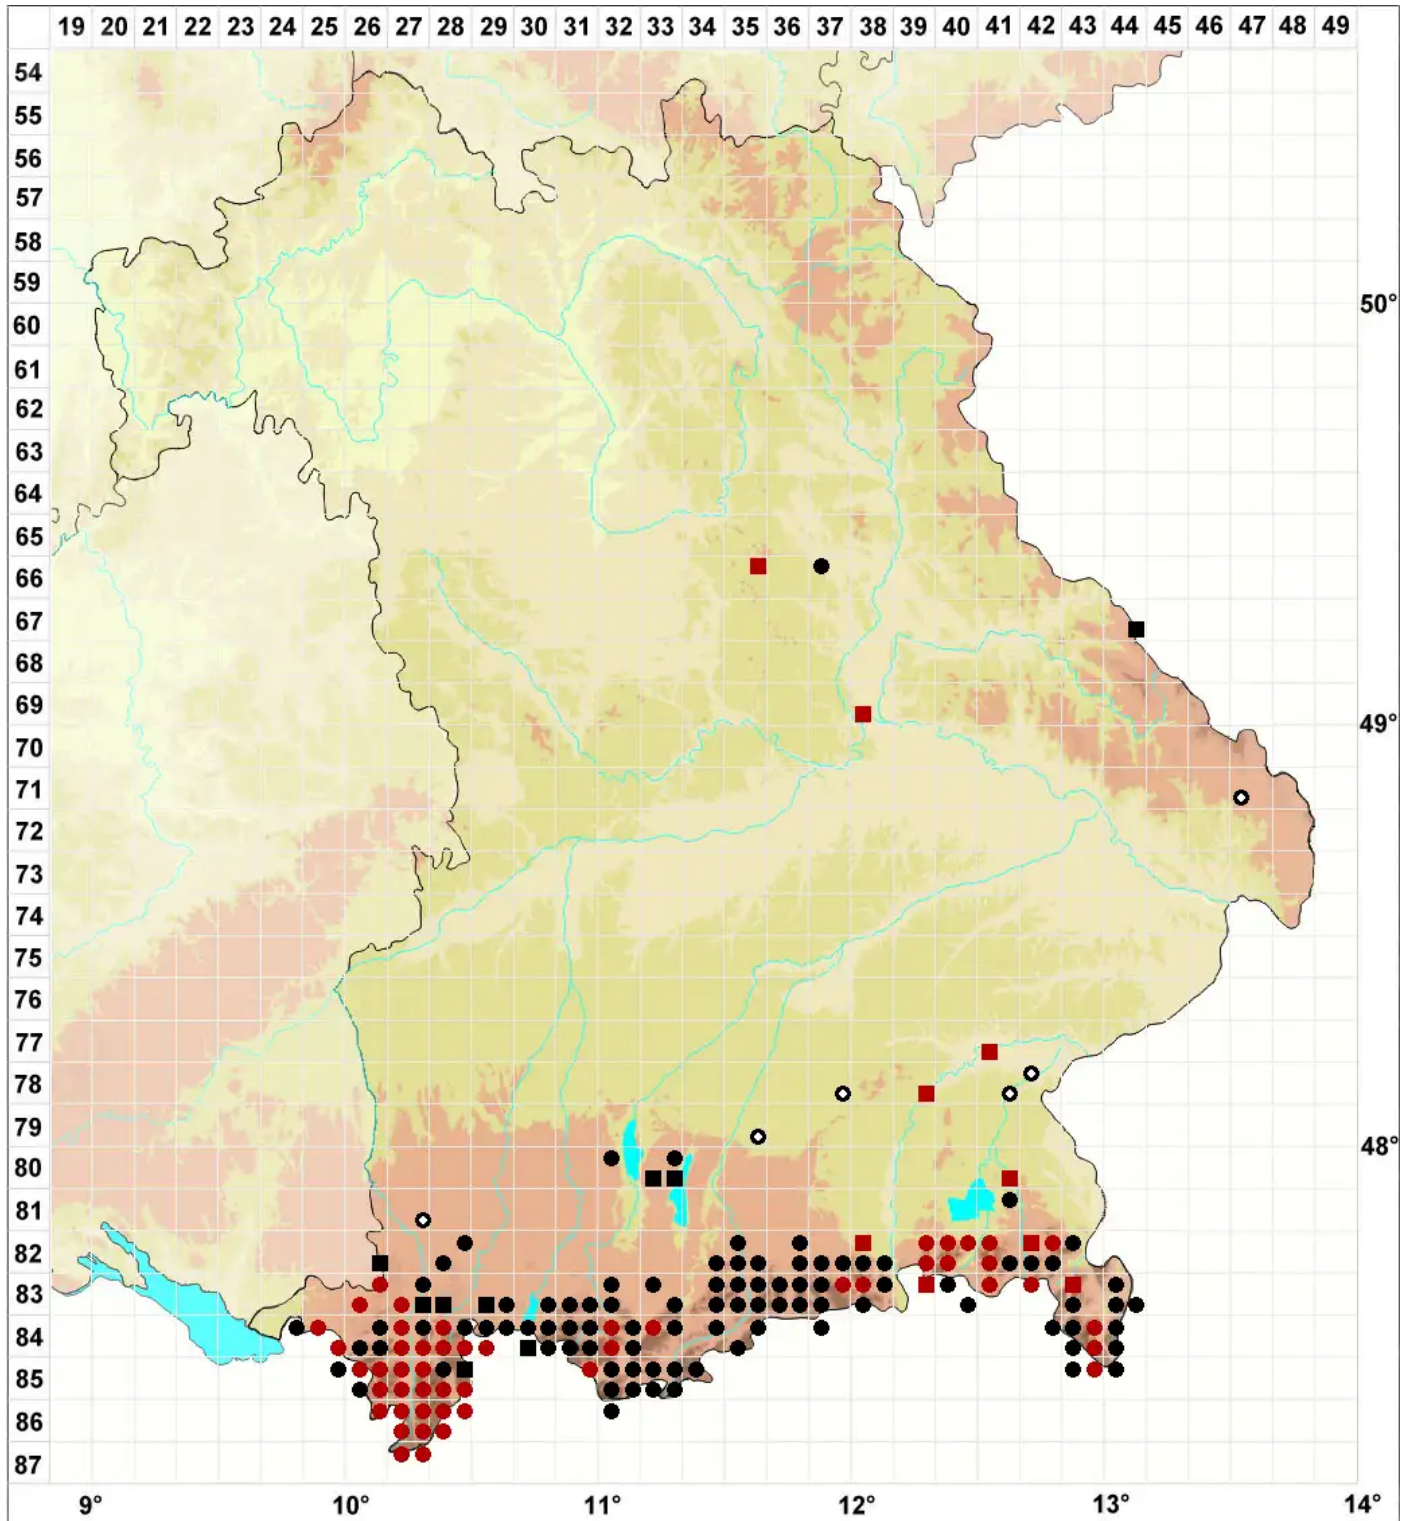

Mnium thomsonii Schimp.

Thomsons Sternmoos

Legende:

Symbole:
Ausgefülltes Symbol:
Zeitraum von 1980 bis heute (Aktuelle Angabe)
Leeres Symbol:
Zeitraum vor 1980 (Altangabe)
Quadrat: Herbarbeleg