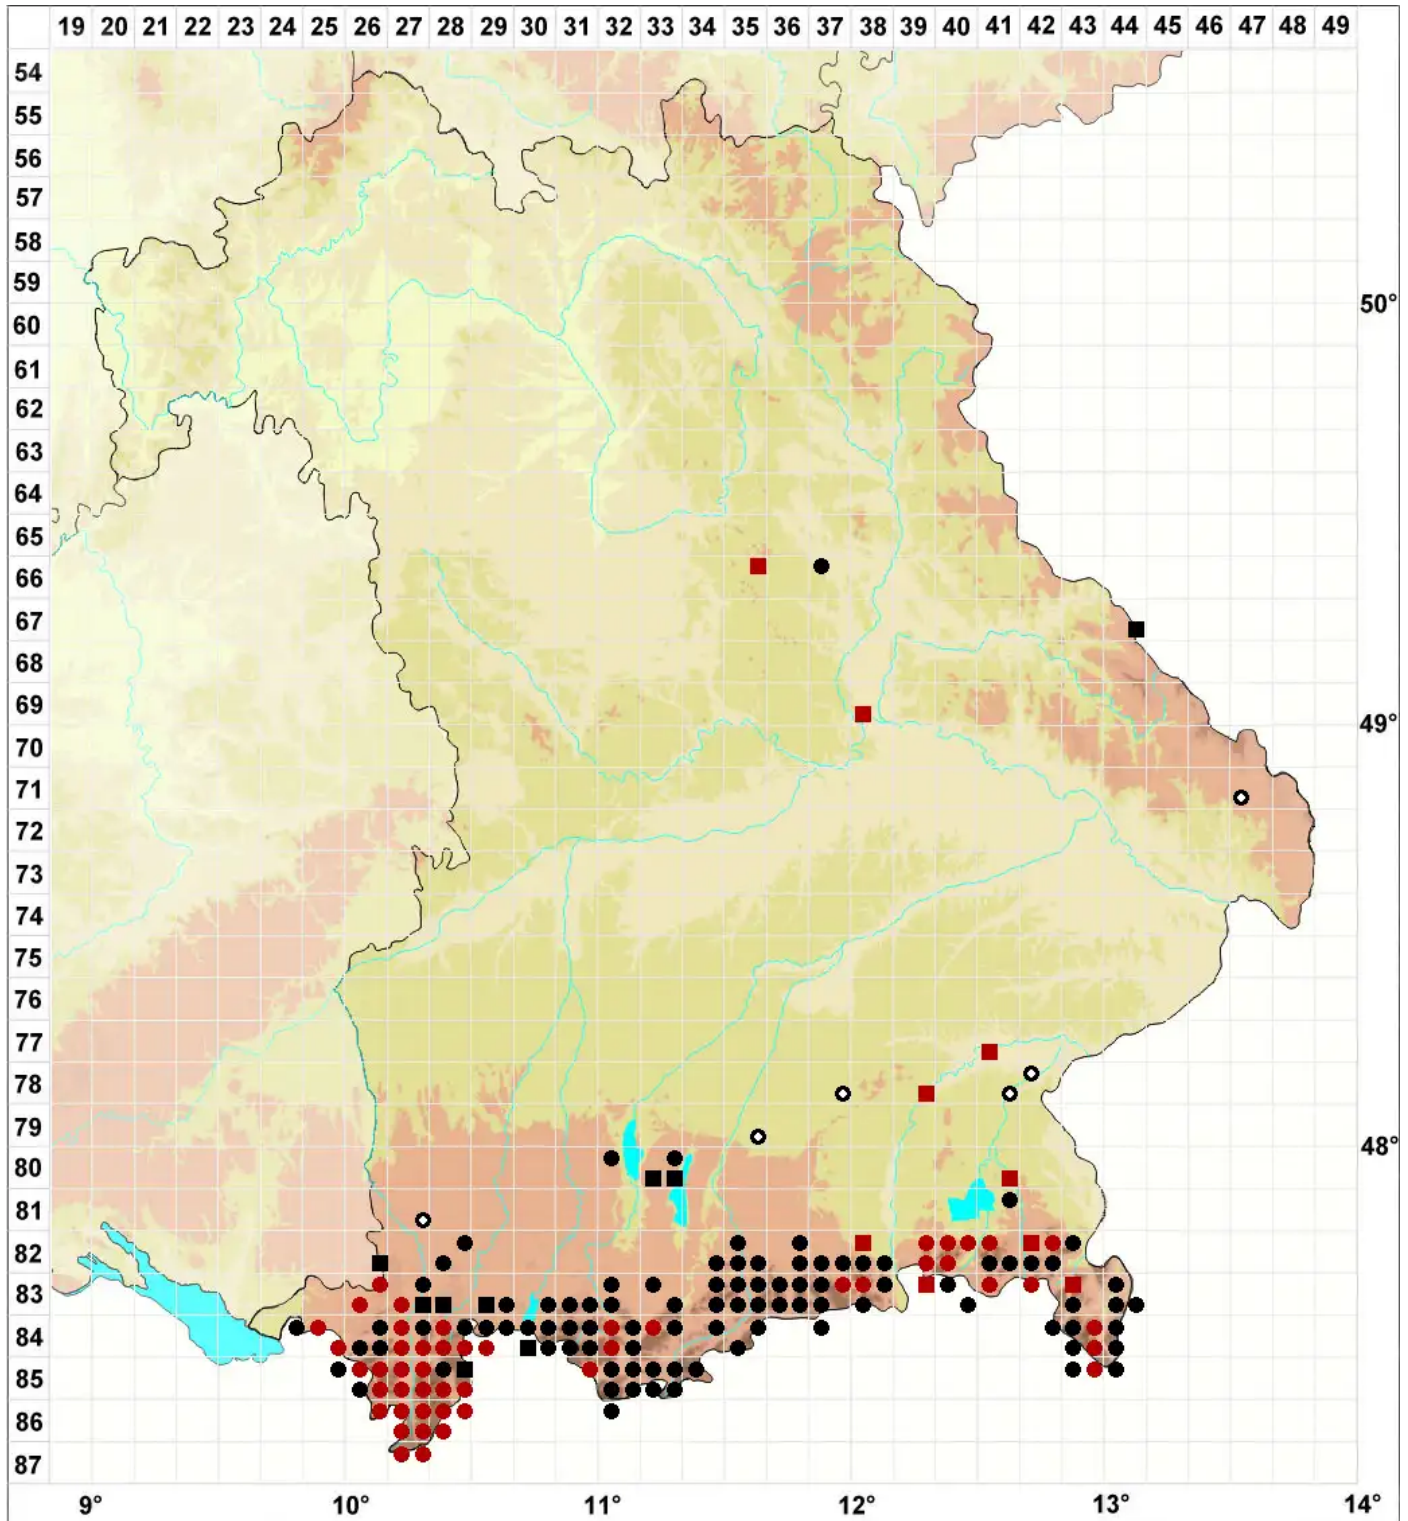

Mnium thomsonii Schimp.

Thomsons Sternmoos

Legende:

Symbole:
Ausgefülltes Symbol:
Zeitraum von 1980 bis heute (Aktuelle Angabe)
Leeres Symbol:
Zeitraum vor 1980 (Altangabe)
Quadrat: Herbarbeleg