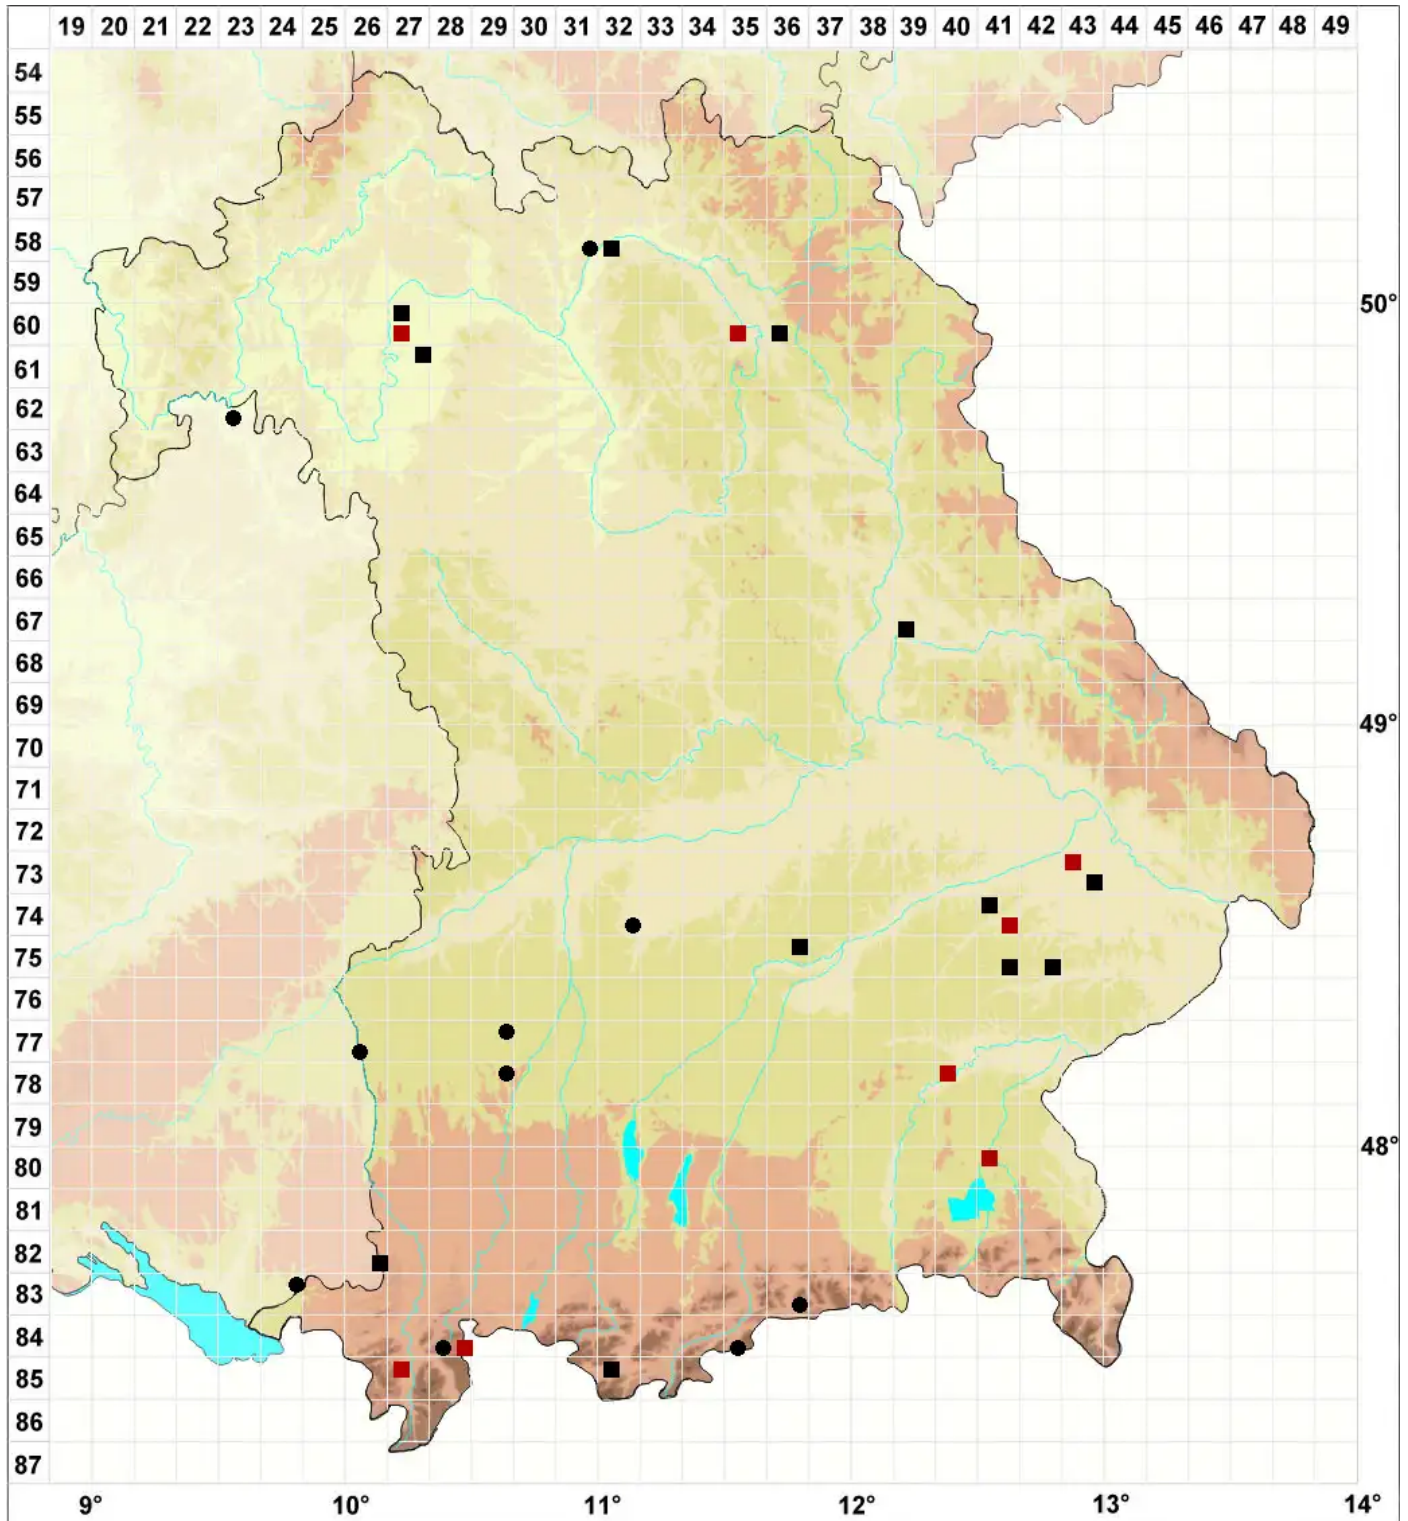

Mnium lycopodioides Schwägr.

Bärlappähnliches Sternmoos

Legende:

Symbole:
Ausgefülltes Symbol:
Zeitraum von 1980 bis heute (Aktuelle Angabe)
Leeres Symbol:
Zeitraum vor 1980 (Altangabe)
Quadrat: Herbarbeleg