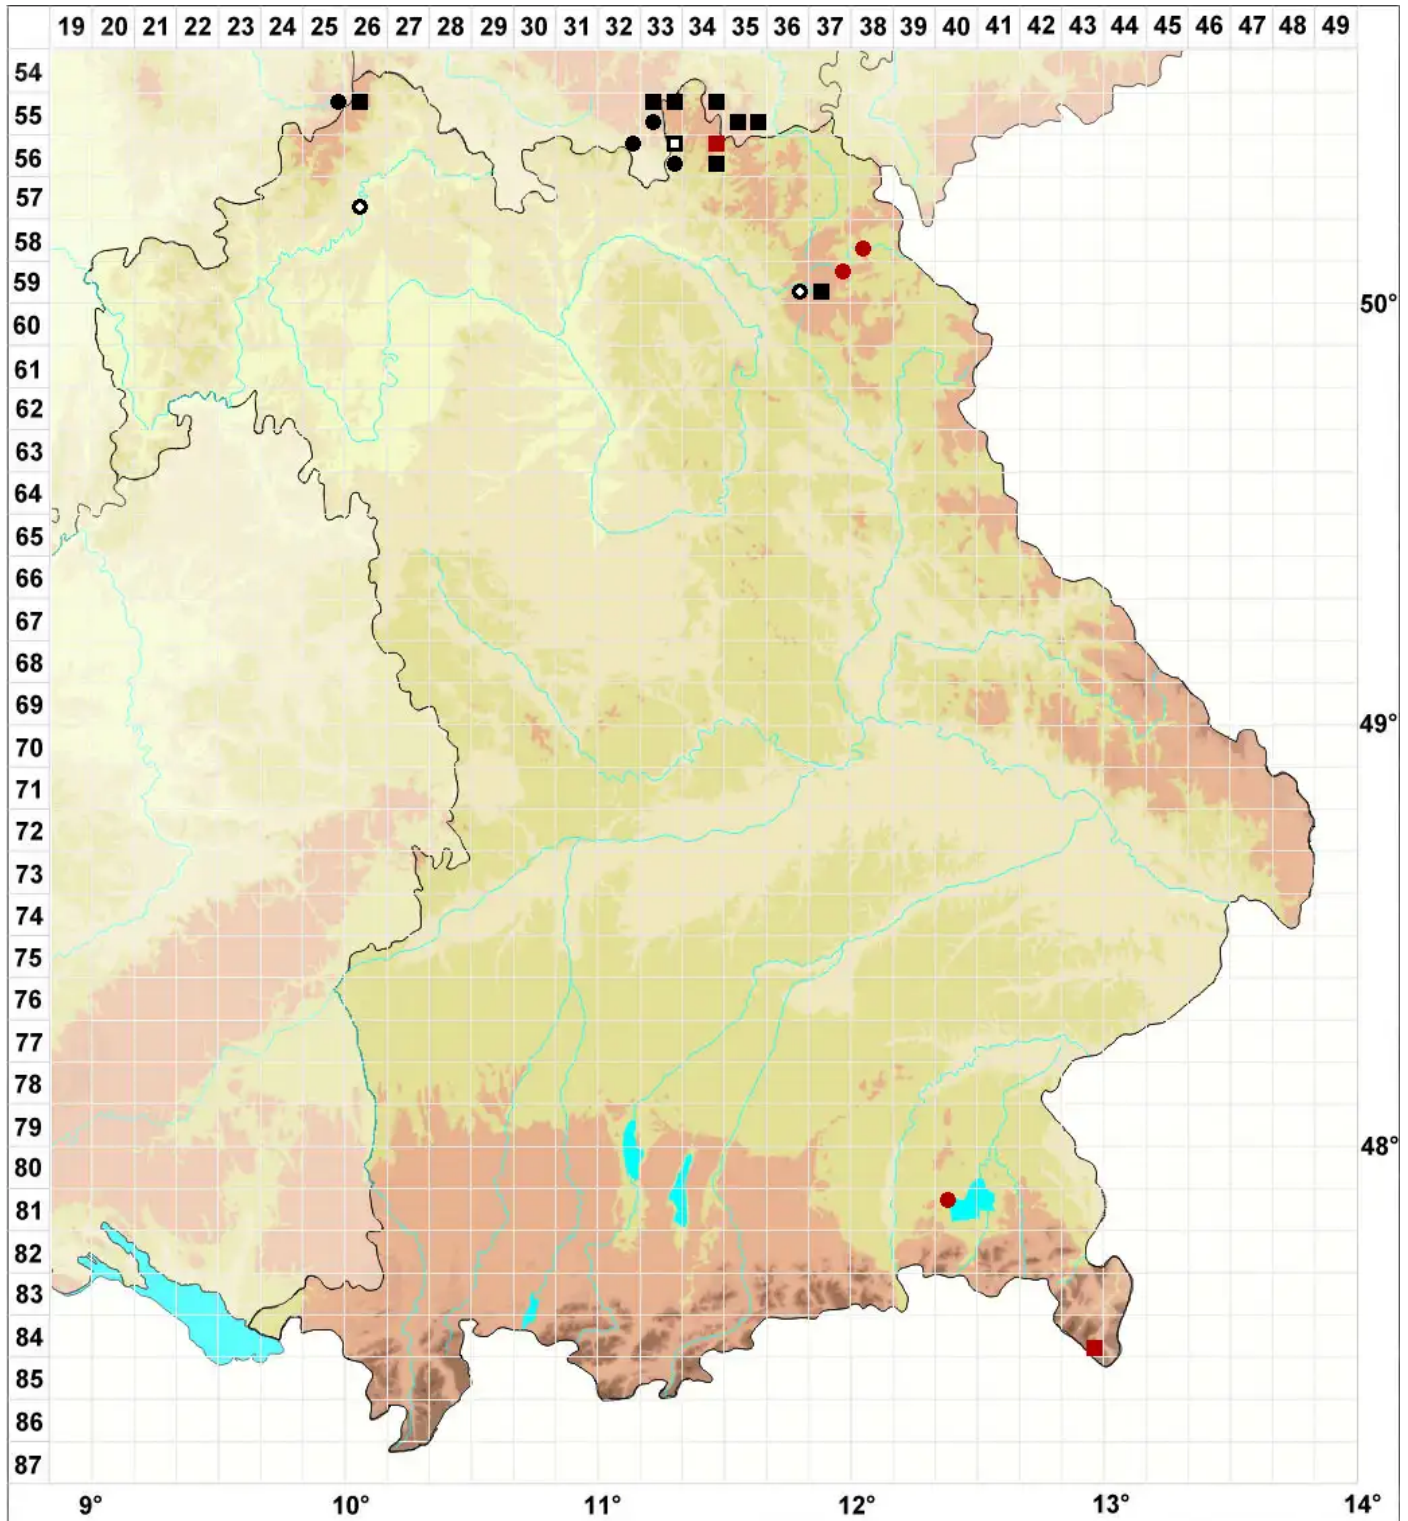

Rhizomnium pseudopunctatum (Bruch & Schimp.) T.J.Kop.

Sumpf-Wurzelsterntmoos, Falsches Punktiertes Wurzelsterntmoos

Legende:

- Symbole:**
- Ausgefülltes Symbol:
Zeitraum von 1980 bis heute (Aktuelle Angabe)
 - Leeres Symbol:
Zeitraum vor 1980 (Altangabe)
 - Quadrat: Herbarbeleg